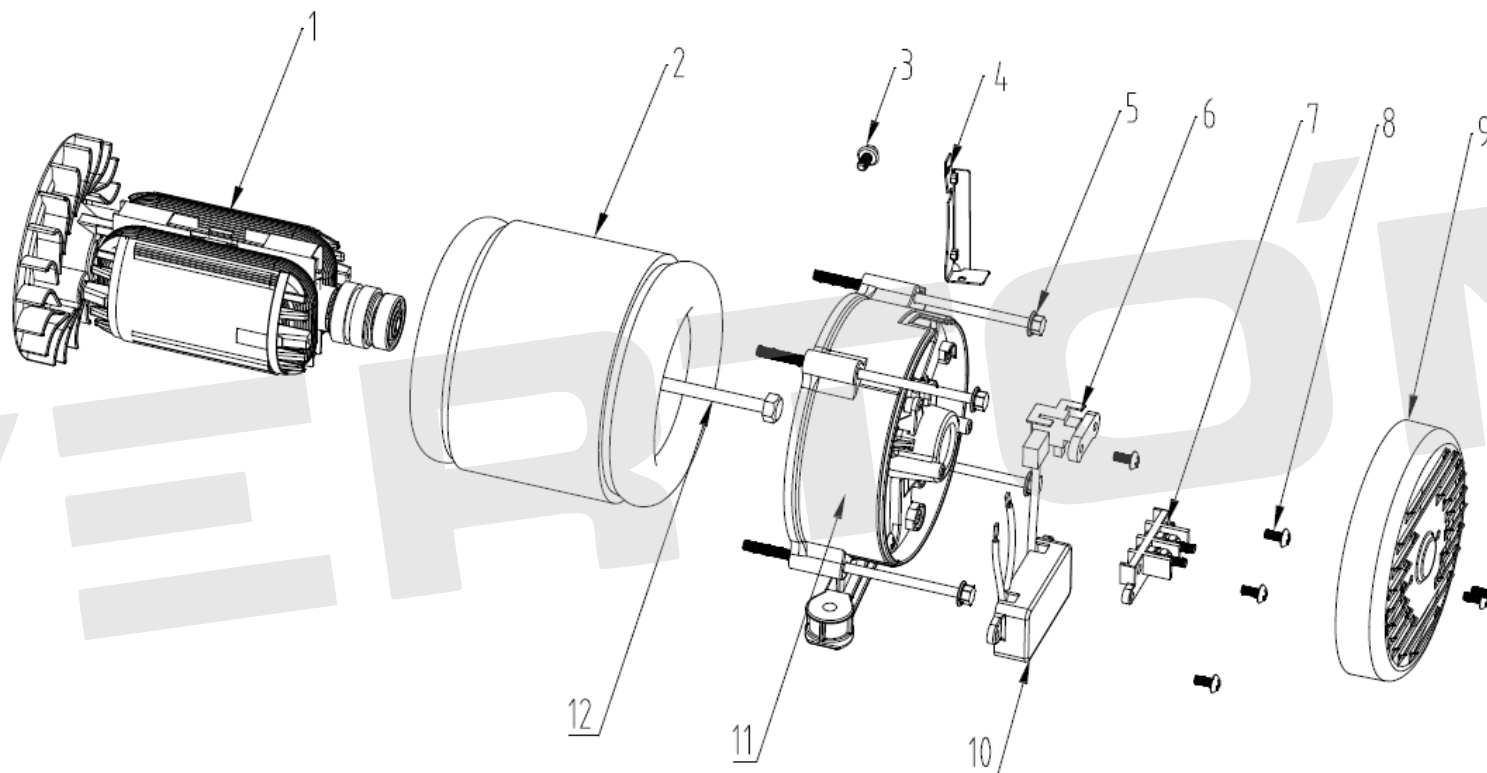

ИЛЛЮСТРИРОВАННЫЙ КАТАЛОГ ЗАПАСНЫХ ЧАСТЕЙ GG-2500, Электродвигатель

VERTÓN®

ИЛЛЮСТРИРОВАННЫЙ КАТАЛОГ ЗАПАСНЫХ ЧАСТЕЙ GG-2500, Электродвигатель

VERTÓN®

№	Артикул	Наименование	кол-во
1	01.16714.17597	Ротор GG-2500	1
2	01.16714.17598	Статор GG-2500	2
3		Болт М8х16	1
4		Опора глушителя GG-2500/3900	1
5		Болт статора GG-2500/3900	4
6	01.16714.16721	Щетка угольная GG-2500/3900	1
7	01.16714.17599	Распределительная коробка	1
8		Болт М5х12	3
9	01.16714.17600	Задняя крышка двигателя GG-2500/3900	1
10	01.16714.16723	Блок AVR (регулятор напряжения) GG-2500/3900	1
11	01.16714.17601	Задняя крышка генератора (альтернатора) GG-2500/3900	1
12		Болт ротора GG-2500/3900	1