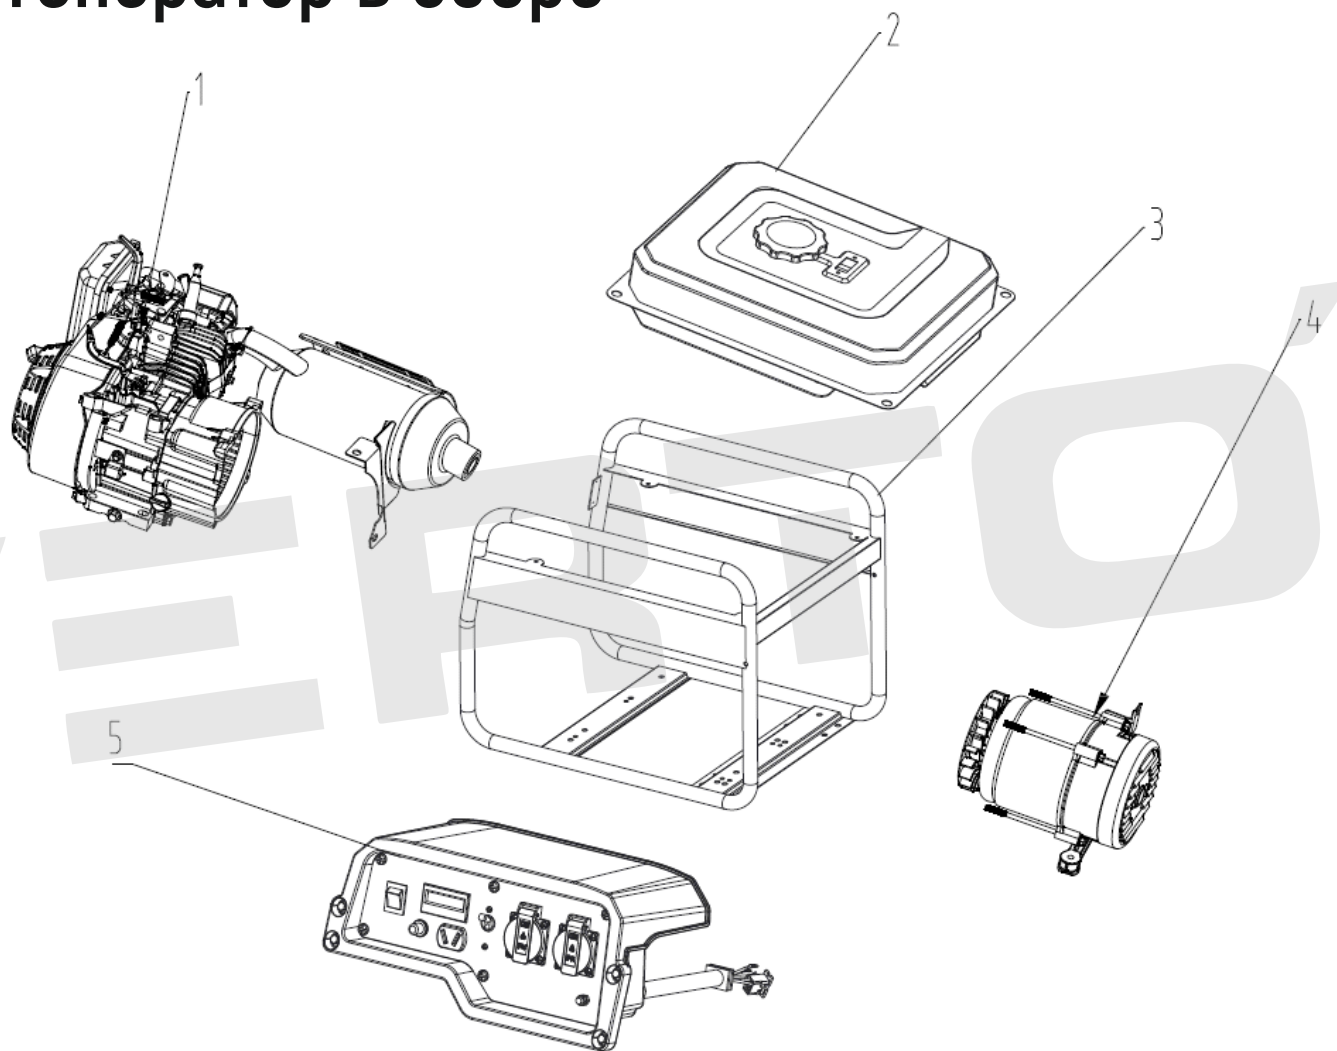

ИЛЛЮСТРИРОВАННЫЙ КАТАЛОГ ЗАПАСНЫХ ЧАСТЕЙ GG-2500, Генератор в сборе

VERTÓN®

VERTÓN®

ИЛЛЮСТРИРОВАННЫЙ КАТАЛОГ ЗАПАСНЫХ ЧАСТЕЙ GG-2500, Генератор в сборе

VERTÓN®

№	Артикул	Наименование	Кол-во
1	01.16714.17577	Двигатель в сборе GG-2500/3900	1
2	01.16714.17578	Бак топливный GG-2500/3900	1
3	01.16714.17579	Рама GG-2500/3900	1
4	01.16714.17580	Генератор в сборе GG-2500	1
5	01.16714.17581	Панель управления в сборе GG-2500/3900	1