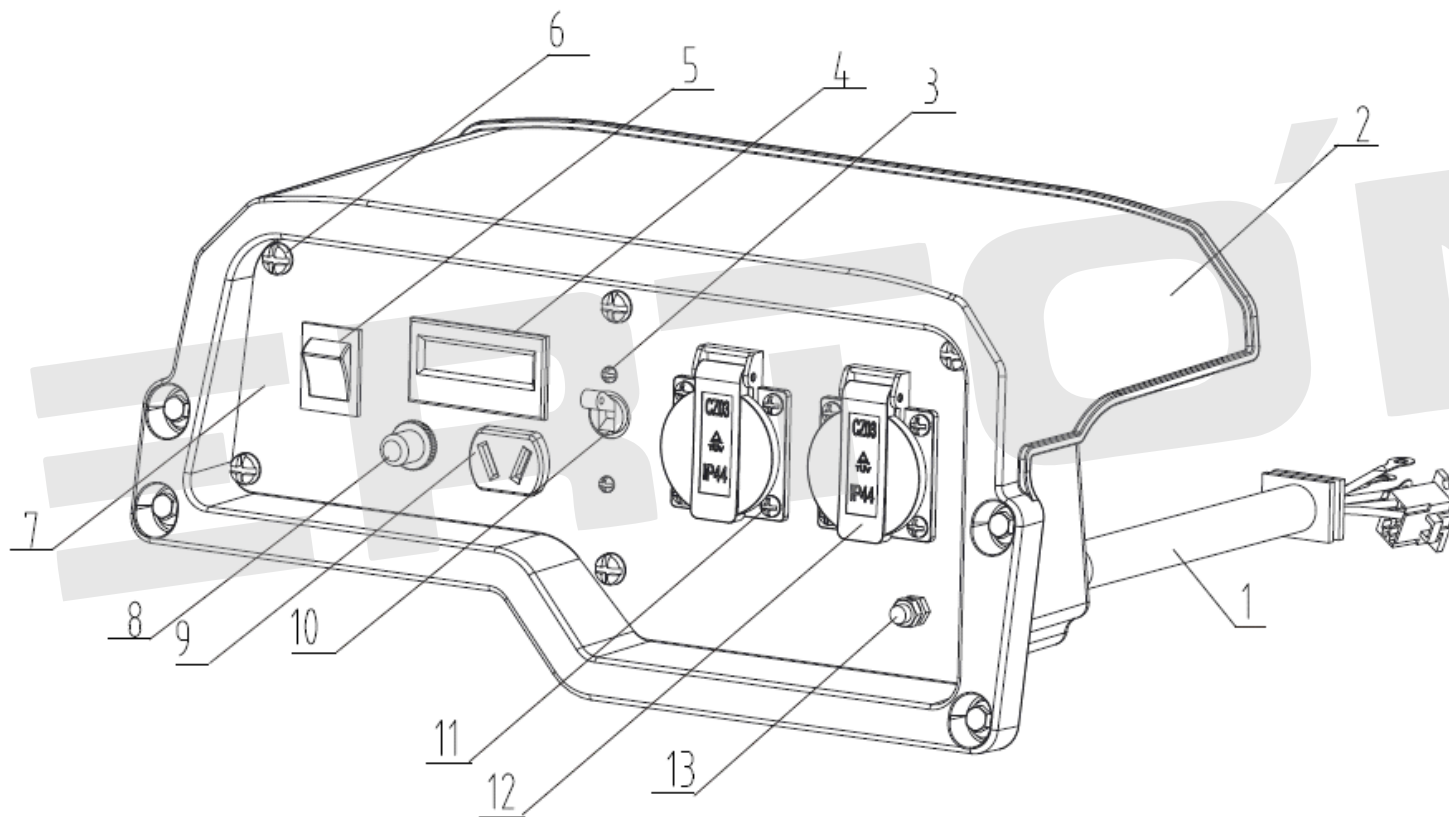

ИЛЛЮСТРИРОВАННЫЙ КАТАЛОГ ЗАПАСНЫХ ЧАСТЕЙ GG-2500, Панель управления

VERTÓN®

ИЛЛЮСТРИРОВАННЫЙ КАТАЛОГ ЗАПАСНЫХ ЧАСТЕЙ GG-2500, Панель управления

VERTÓN®

№	Артикул	Наименование	кол-во
1	01.16714.17602	Комплект проводов GG-2500/3900	1
2	01.16714.17603	Корпус панели управления GG-2500/3900	1
3		Болт М3х8	2
4	01.16714.17604	Вольтметр GG-2500/9500ES	1
5	01.16714.17605	Выключатель зажигания GG-2500/6500	1
6		Болт М6х12	6
7	01.16714.17606	Панель управления GG-2500/3900	1
8	01.16714.17607	Предохранитель GG-2500/9500ES	1
9	01.16714.17608	Розетка 12V	1
10	01.16714.17609	Выключатель автомат. 5kw GG-2500/9500ES	1
11		Болт М4х12	8
12	01.16714.17610	Розетка 230V	2
13		Заземление GG-2500/9500ES	1