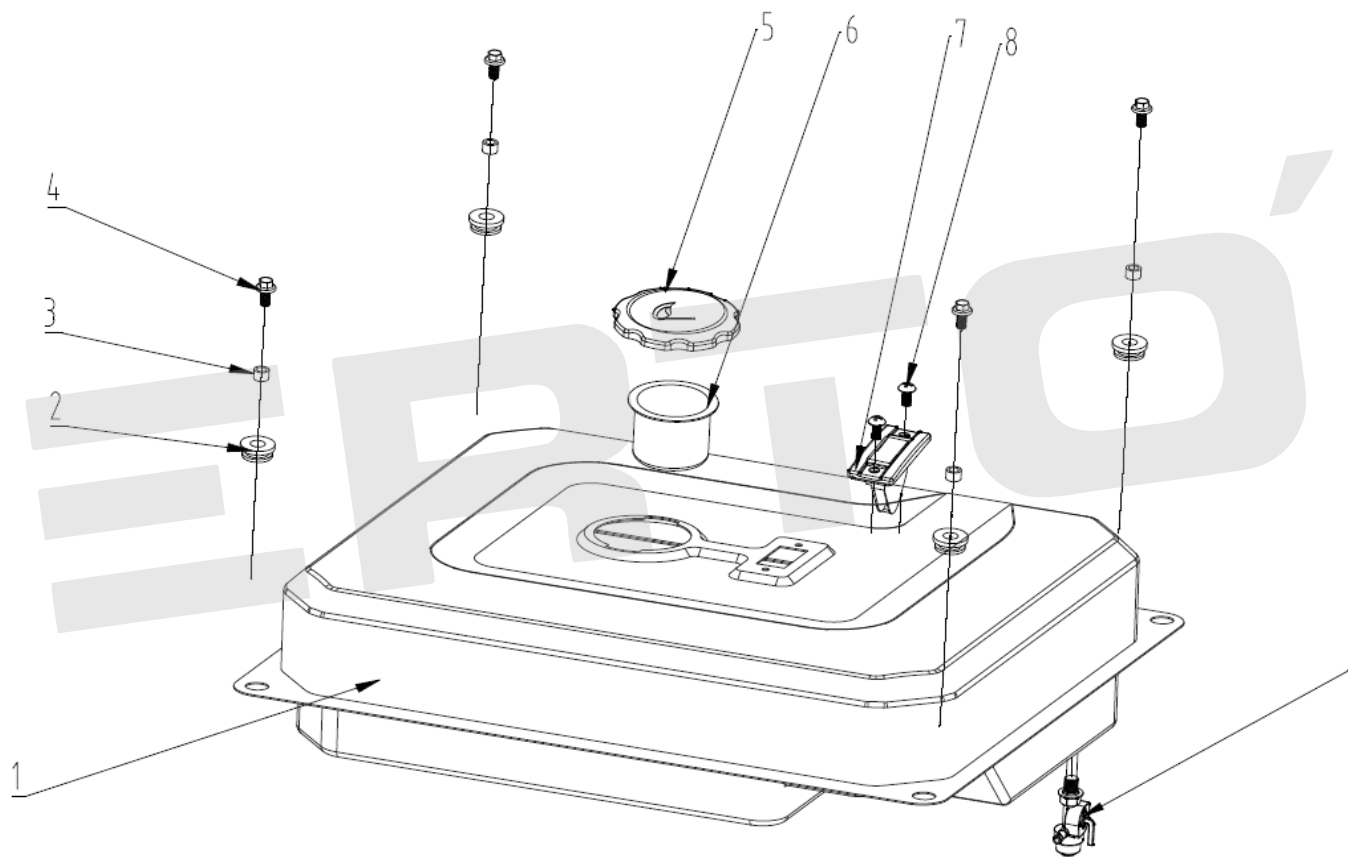

ИЛЛЮСТРИРОВАННЫЙ КАТАЛОГ ЗАПАСНЫХ ЧАСТЕЙ GG-2500, Бак топливный

VERTÓN®

ИЛЛЮСТРИРОВАННЫЙ КАТАЛОГ ЗАПАСНЫХ ЧАСТЕЙ GG-2500, Бак топливный

VERTÓN®

№	Артикул	Наименование	кол-во
1	01.16714.17591	Бак топливный GG-2500/3900	1
2	01.16714.17589	Уплотнение резиновое GG-2500/3900	4
3	01.16714.17590	Втулка железная GG-2500/3900	4
4		Болт М6х25	4
5	01.16714.17592	Крышка топливного бака GG-2500/3900	1
6	01.16714.17593	Фильтр вставка топливного бака GG-2500/3900	1
7	01.16714.16725	Датчик уровня топлива GG-2500/3900	1
8		Болт М5х12	2
9	01.16714.17594	Кран топливный GG-2500/3900	1