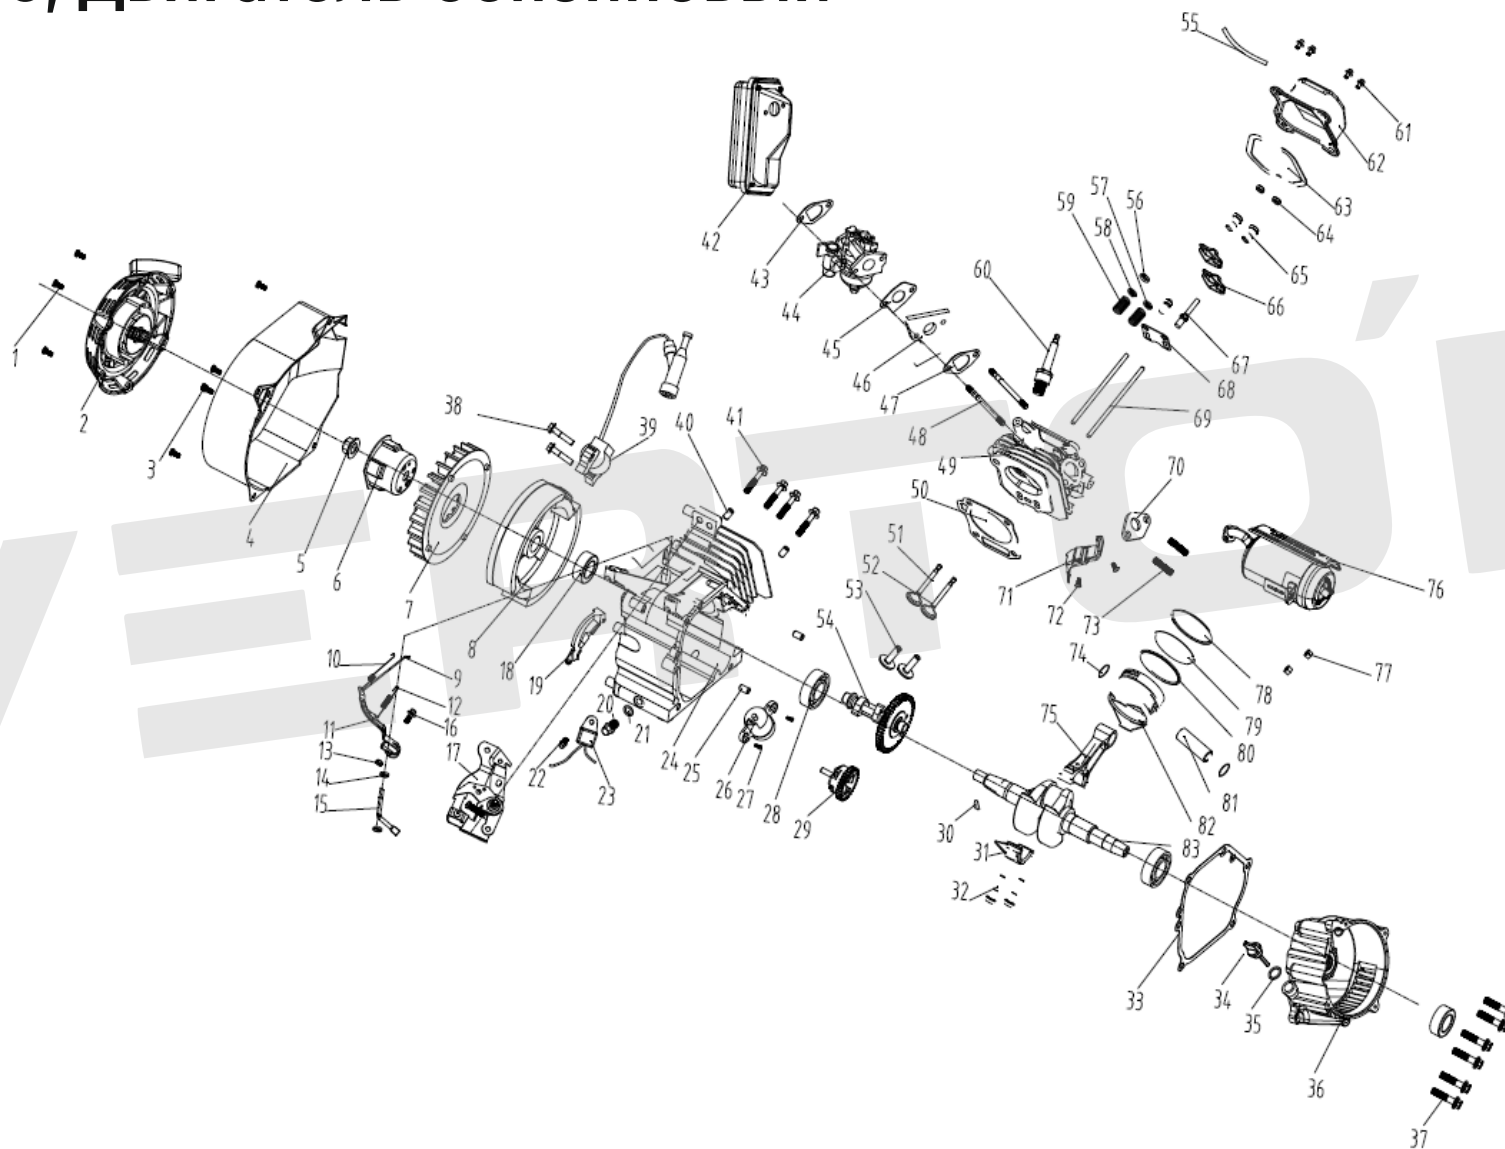

ИЛЛЮСТРИРОВАННЫЙ КАТАЛОГ ЗАПАСНЫХ ЧАСТЕЙ GG-2500, Двигатель бензиновый

VERTÓN®

ИЛЛЮСТРИРОВАННЫЙ КАТАЛОГ ЗАПАСНЫХ ЧАСТЕЙ

GG-2500, Двигатель бензиновый

VERTON®

№	АРТИКУЛ	НАИМЕНОВАНИЕ	КОЛ-ВО
1		Болт М6х8	3
2	01.16714.16715	Стартер GG-2500/3900	1
3		Болт М6х12	4
4		Кожух стартера-маховика GG-2500/3900	1
5		Гайка М14х1.5	1
6	01.10646.10769	Храповик (стакан) стартера VERTON BS200-220/168F-170F	1
7	01.10646.13721	Крыльчатка маховика 168F/170F	1
8	01.10646.11454	Маховик 168F-170F	1
9	01.10646.13672	Тяга дросельной заслонки в сборе 168F/170F	1
10	01.16714.17582	Рычаг управления дросельной заслонкой 168F/170F	1
11	03.02.066.000	Сальник к/в 168F, 168F-2 (25x41,25x6)	2
12		Планка маховика защитная 168F/170F	1
13	01.10646.10723	Пробка сливная / болт М12*15	2
14		Болт М6х12	1
15	01.16714.17583	Блок датчика уровня масла 168F/170F	1
16	01.10646.11417	Картер 168F/170F	1
17		Втулка (палец) 08*14 картера установочная все 4-х тактные двигатели	2
18	01.10646.10716	Датчик уровня масла VERTON BS200-220/168F-170F	1
19		Болт М6х12	2
20	01.10646.10778	Подшипник коленвала / ГБ276-6205	2
21	01.9020.5470	Регулятор оборотов 168F-2	1
22	01.16714.17584	Шпонка сегментная 4х19	1
23		Крышка шатуна	1
24		Болт шатуна	2
25	01.10646.10730	Прокладка крышки картера 168F-170F	1
26	01.10646.10727	Масляный щуп 168F/170F (с кольцом)	1
27	01.16714.17585	Крышка блока двигателя для генератора GG-2500/3900	1
28		Болт М8х33	6
29		Болт М6х25	2
30	01.10646.11458	Магнето 168F/170F	1
31		Втулка головки цилиндра ø8х16	2
32		Болт М8х55	4
33	01.16714.16717	Воздушный фильтр в сборе GG-2500/3900	1
34		Прокладка корпуса воздушного фильтра 168F/170F	1
35	01.16714.16719	Карбюратор GG-2500/3900	1

36	01.10646.10752	Прокладка карбюратора 168F/170F	1
37	01.10646.16553	Впускной коллектор (теплоизолятор) карбюратора 168F/170F	1
38	01.10646.13669	Прокладка карбюратора 168F/170F	1
39		Шпилька карбюратора М6х90	2
40	01.11075.11422	Головка блока цилиндра 168F/170F	1
41	01.10646.10835	Прокладка ГБЦ 168F/170F	1
42	01.10646.10750	Клапан выпускной VERTON BS220/170F	1
43	01.10646.10749	Клапан впускной VERTON BS220/170F	1
44		Тарелка талкателя клапана 168F/170F	2
45	01.11075.11439	Распредвал VERTON BS200/168F	1
46		Трубка сапуна (вентиляции картера) 168F/170F	1
47		Пятак выпускного клапана 168F/170F	1
48		Чашка впускного клапана 168F/170F	1
49		Чашка выпускного клапана 168F/170F	1
50		Пружина клапана 168F/170F	2
51	01.10646.10720	Свеча зажигания F7TC	1
52		Болт М6х12	4
53	01.16714.17587	Клапанная крышка 168F/170F	1
54	01.10646.11418	Прокладка клапанной крышки 168F/170F	1
55		Контргайка	2
56		Гайка регулировки клапанов	2
57		Коромысло клапанов 168F/170F	2
58		Шпилька регулировки клапанов (Все 4-х тактные двигатели)	2
59		Направляющая клапанов 168F/170F	1
60		Штанга 168F/170F	2
61	01.10646.10760	Прокладка глушителя VERTON BS200-220/168F-170F	1
62		Теплоотражатель	1
63		Болт М6х8	2
64		Шпилька глушителя М8х32	2
65		Кольцо стопорное 170F	2
66	01.10646.11432	Шатун в сборе 168F/170	1
67	01.16714.17588	Глушитель GG-2500/3900	1
68		Гайка М8	2
69	01.10646.10735	Кольцо поршневое комплект VERTON BS220/170F	1
70		Палец поршневой 170F	1
71	01.10646.17115	Поршень 170F	1
72	01.10646.11430	Коленвал 168F/170F	1