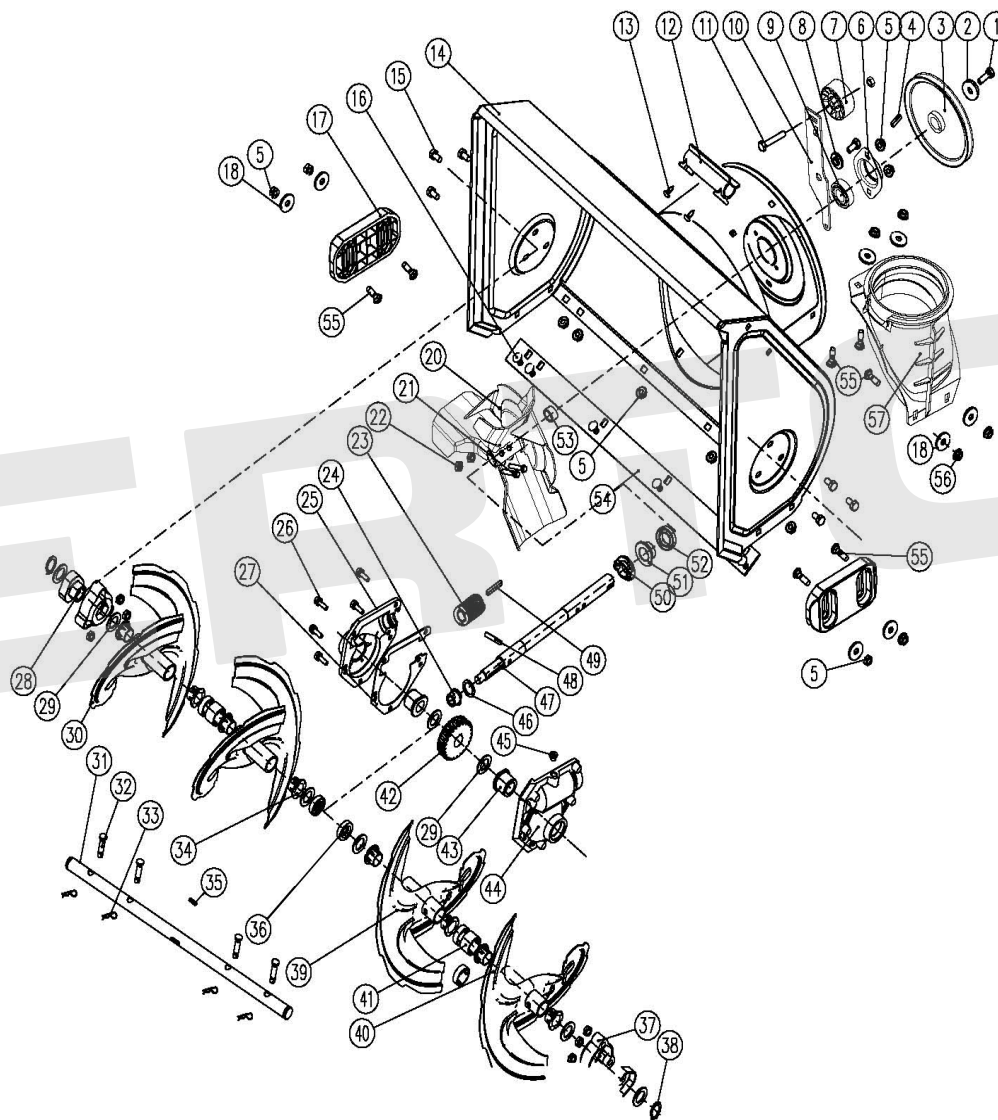

ИЛЛЮСТРИРОВАННЫЙ КАТАЛОГ ЗАПАСНЫХ ЧАСТЕЙ SB-661

VERTÓN®

ИЛЛЮСТРИРОВАННЫЙ КАТАЛОГ ЗАПАСНЫХ ЧАСТЕЙ

SB-661

VERTÓN®

№	АРТИКУЛ	НАИМЕНОВАНИЕ	КОЛ-ВО
1		Болт М10*25	1
2		Шайба М10	1
3	01.5915.16448	Шкив ременный SB-661	1
4		Шпонка А6*6*14 SB-661	1
5		Гайка стопорная М8	22
6		Опора подшипника SB-661	1
7	01.5915.16449	Ролик натяжной шнека SB-661	1
8		Шайба натяжного ролика SB-661	1
9	01.5915.16488	Подшипник 6004 SB-661	1
10	01.5915.17270	Кронштейн натяжного ролика шнека SB-661	1
11		Болт М8*30	1
12	01.5915.17271	Рама крепления кожуха SB-661	1
13	01.5915.17272	Винт ST4.2*9.5-F SB-661	2
14	01.5915.17273	Кожух шнека SB-661	1
15		Болт М8*25	6
16		Болт М8*16	6
17	01.5915.17274	Полозок пластиковый SB-661	2
18		Шайба М8	8
20	01.5915.16335	Крыльчатка выброса снега SB-661	1
21		Болт М6*35	2
22		Гайка стопорная М6	2
23	01.5915.16342	Шестерня червячного вала SB-661	1
24	01.5915.17275	Втулка вала шнека SB-661	1
25	01.5915.17276	Корпус редуктора левый SB-661	1
26		Болт М6*20	5
27	01.5915.16336	Прокладка редуктора SB-661	1
28	01.5915.17277	Подшипник SB-661	2
29	01.5915.17278	Кольцо 19,5*31*1,8 SB-661	8

30	01.5915.16337	Шнек левый SB-661	2
31	01.5915.16337	Вал шнека SB-661	1
32	01.5915.16416	Болт срезной со шплинтом	4
33	01.5915.17281	Шплинт срезного болта М6 SB-661	4
34	01.5915.17275	Втулка вала шнека SB-661	8
35	01.5915.17280	Шпонка А6*18 SB-661	1
36	01.5915.16339	Кольцо уплотнительное FB19*30 SB-661	2
37	01.5915.17282	Опора подшипника SB-661	2
38	01.5915.16340	Кольцо стопорное 19 SB-661	2
39	01.5915.16340	Втулка шнека пластиковая 10 SB-661	2
40	01.5915.16341	Втулка шнека пластиковая 10 SB-661	2
41	01.5915.17284	Прокладка пластиковая SB-661	2
42	01.5915.17285	Шестерня вала шнека SB-661	1
43	01.5915.16343	Втулка выходного вала φ19 SB-661	2
44	01.5915.17286	Втулка выходного вала φ19 SB-661	1
45		Заглушка смазки редуктора SB-661	1
46	01.5915.17287	Кольцо червячного вала 12,5*26*1,8 SB-661	2
47	01.5915.17288	Вал червячный SB-661	1
48	01.5915.17289	Нагель крыльчатки выброса снега 6x32 SB-661	1
49	01.5915.17290	Шпонка А5*5*35 SB-661	1
50	01.5915.17291	Кольцо уплотнительное SB-661	1
51	01.5915.17292	Втулка червячного вала SB-661	1
52	01.5915.17293	Сальник FB20*35*7 SB-661	1
53	01.5915.17294	Кольцо переходное SB-661	1
54	01.5915.17295	Скребок кожуха SB-661	1
55		Болт М8*20	8
56		Гайка стопорная с фланцем М8	4
57	01.5915.16344	Желоб основание SB-661	1