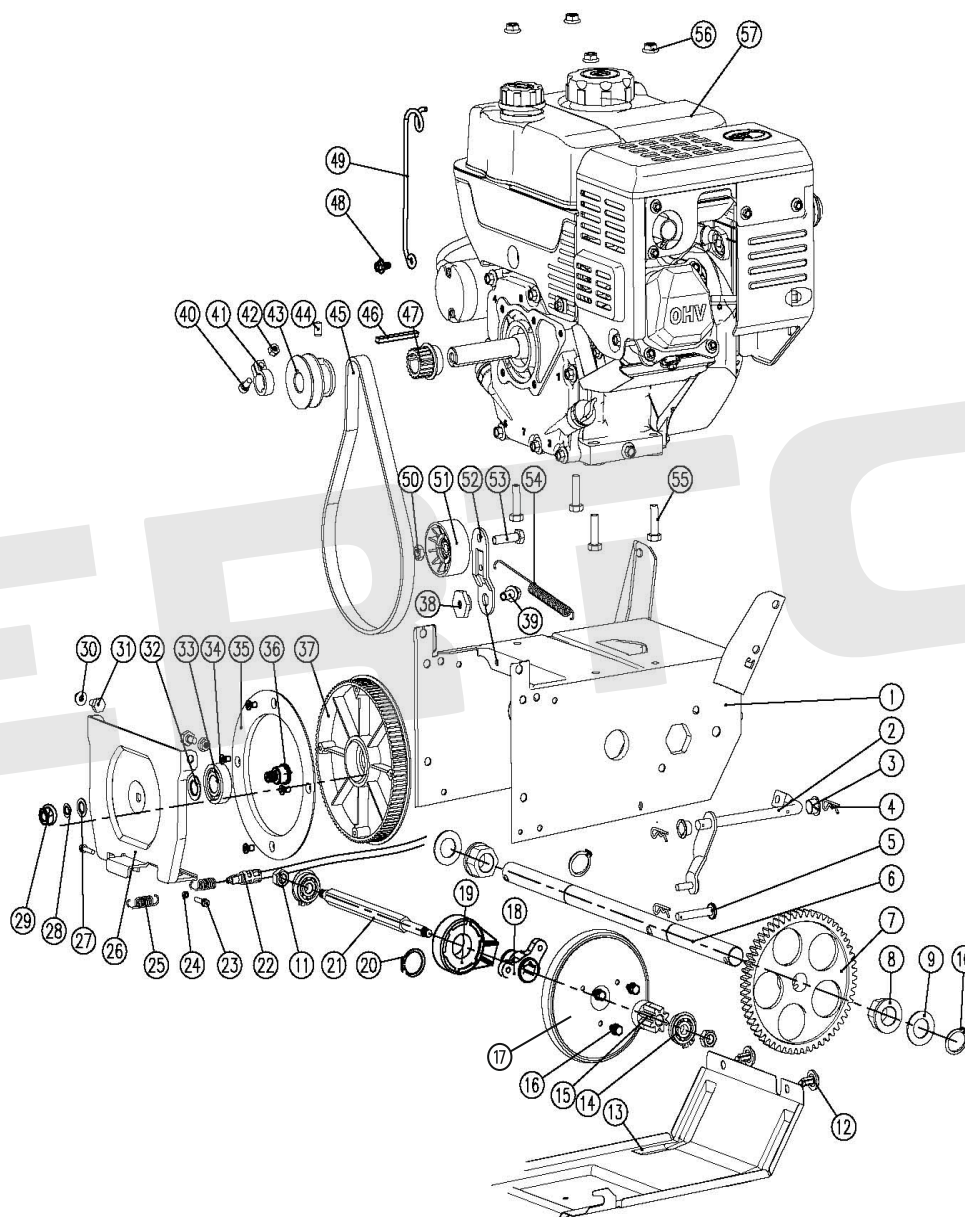

ИЛЛЮСТРИРОВАННЫЙ КАТАЛОГ ЗАПАСНЫХ ЧАСТЕЙ SB-661

VERTÓN®

VERTÓN®

ИЛЛЮСТРИРОВАННЫЙ КАТАЛОГ ЗАПАСНЫХ ЧАСТЕЙ SB-661

VERTÓN®

№	АРТИКУЛ	НАИМЕНОВАНИЕ	КОЛ-ВО
1		Коробка передач SB-661	1
2	01.5915.17296	Вилка колеса фрикциона SB-661	1
3	01.5915.17297	Втулка вилки колеса фрикциона SB-661	2
4		Шплинт $\phi 1,5 \times 25$ SB-661	3
5		Штифт 8*35 SB-661	1
6		Вал приводной SB-661	1
7	01.5915.17298	Шестерня приводного вала SB-661	1
8	01.5915.16338	Втулка приводного вала SB-661	2
9		Шайба 20,5*30*1,0 SB-661	2
10		Кольцо стопорное A20 SB-661	2
11		Гайка M8	3
12	01.5915.17299	Зажим пластиковый 8 SB-661	2
13		Поддон коробки передач SB-661	1
14		Подшипник 6200N SB-661	2
15	01.5915.17300	Шестерня фрикционного вала SB-661	3
16		Болт M6*16	1
17	01.5915.17301	Колесо фрикционное (резиновое) SB-661	1
18	01.5915.17302	Крестовина переключения передач SB-661	1
19	01.5915.17303	Подшипник переключения передач SB-661	1
20		Кольцо стопорное 25 SB-661	1
21	01.5915.17304	Вал фрикциона SB-661	1
22	01.5915.17305	Трос включения хода SB-661	2
23		Болт M5*35	2
24		Гайка M5	1
25		Пружина возвратная SB-661	1
26	01.5915.17306	Гнездо для фрикционного диска SB-661	1
27		Шайба плоская C10 SB-661	1
28		Шайба пружинная 10 SB-661	1
29		Гайка M10	1

30		Гайка M6	3
31	01.5915.17307	Винт ступенчатый M6 SB-661	2
32		Шайба SB-661	1
33		Подшипник 6203-2RS SB-661	1
34		Болт M6x12	6
35		Крышка фрикционного диска SB-661	1
36		Вал трансмиссионный SB-661	1
37	01.5915.17308	Диск фрикционный SB-661	1
38	01.5915.17309	Гайка ступенчатая M8 SB-661	1
39		Болт M8*16	1
40		Болт M6*20	1
41		Кольцо установочное SB-661	1
42		Гайка M6	1
43		Шкив привода шнека SB-661	1
44		Винт M8*8	1
45	01.5915.16377	Ремень зубчатый 5M710-15 SB-661	1
46		Шпонка 4,7*4,7*50 SB-661	1
47		Шкив привода колес SB-661	1
48		Болт M6X15	1
49		Проволочный хват SB-661	1
50		Гайка M8	1
51	01.5915.16449	Ролик натяжной привода SB-661	1
52	01.5915.17310	Кронштейн натяжного ролика привода SB-661	1
53		Болт M8*30	1
54		Пружина натяжного ролика привода SB-661	1
55		Болт M8*35	4
56		Гайка M8	4
57	01.5915.17311	Двигатель SB-661	1