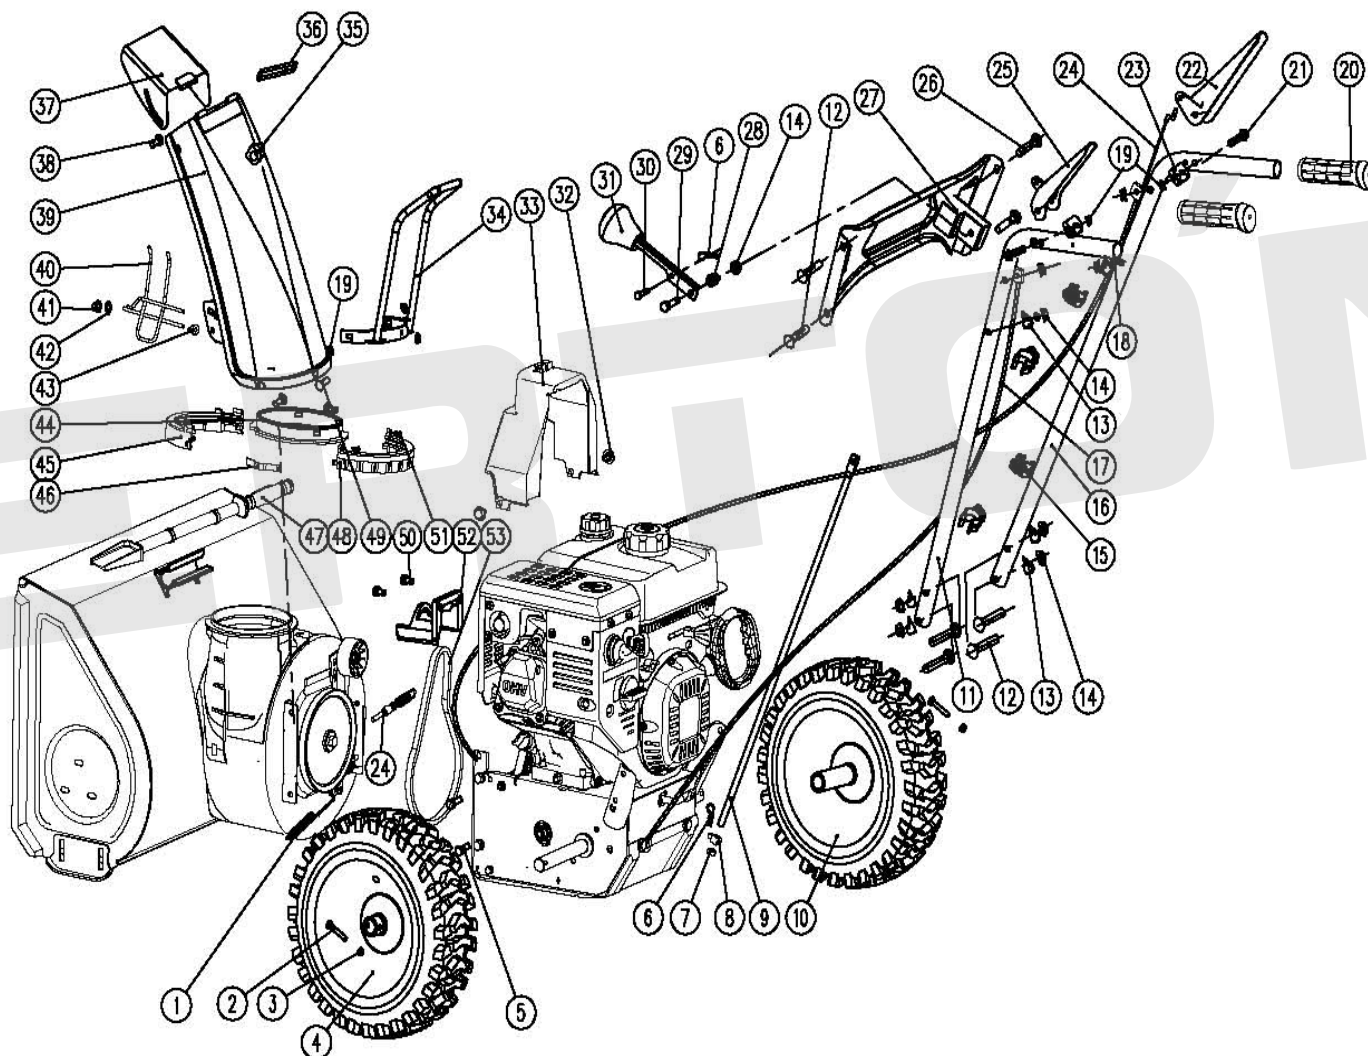

ИЛЛЮСТРИРОВАННЫЙ КАТАЛОГ ЗАПАСНЫХ ЧАСТЕЙ SB-661

VERTÓN[®]

ИЛЛЮСТРИРОВАННЫЙ КАТАЛОГ ЗАПАСНЫХ ЧАСТЕЙ

SB-661

VERTÓN[®]

№	АРТИКУЛ	НАИМЕНОВАНИЕ	КОЛ-ВО
1	01.8192.8201	Пружина SB-661	1
2		Болт М6*35	2
3		Гайка стопорная гайка М6	2
4	01.5915.16331	Колесо (правое) SB-661	1
5		Болт М8*20	1
6		Шплинт 1,5*25 SB-661	4
7		Болт М8*1	2
8		Гайка регулировочная SB-661	1
9	01.5915.17253	Стержень соединительный SB-661	1
10	01.5915.16332	Колесо (левое) SB-661	1
11		Ручка верхняя, правая SB-661	1
12		Болт М8*40	1
13		Шайба 8*22*2 SB-661	6
14		Гайка стопорная М8 SB-661	6
15	01.5915.17254	Фиксатор троса на рукоятке SB-661	9
16		Ручка верхняя, левая SB-661	4
17	01.5915.16333	Трос включения хода SB-661	1
18	01.5915.17256	Шайба эластичная SB-661	1
19		Гайка стопорная М6	2
20		Накладка прорезиненная ручки SB-661	5
21		Болт М6*40	2
22	01.5915.17257	Рычаг управления шнеком SB-661	2
23		Шайба М6	1
24	01.5915.16334	Трос включения шнека SB-661	2
25	01.5915.17259	Рычаг включения хода SB-661	1
26		Болт М8*45	1
27	01.5915.17260	Панель приборная SB-661	2
28	01.5915.17261	Пружина предварительного натяжения SB-661	1
29		Болт М8*35	1