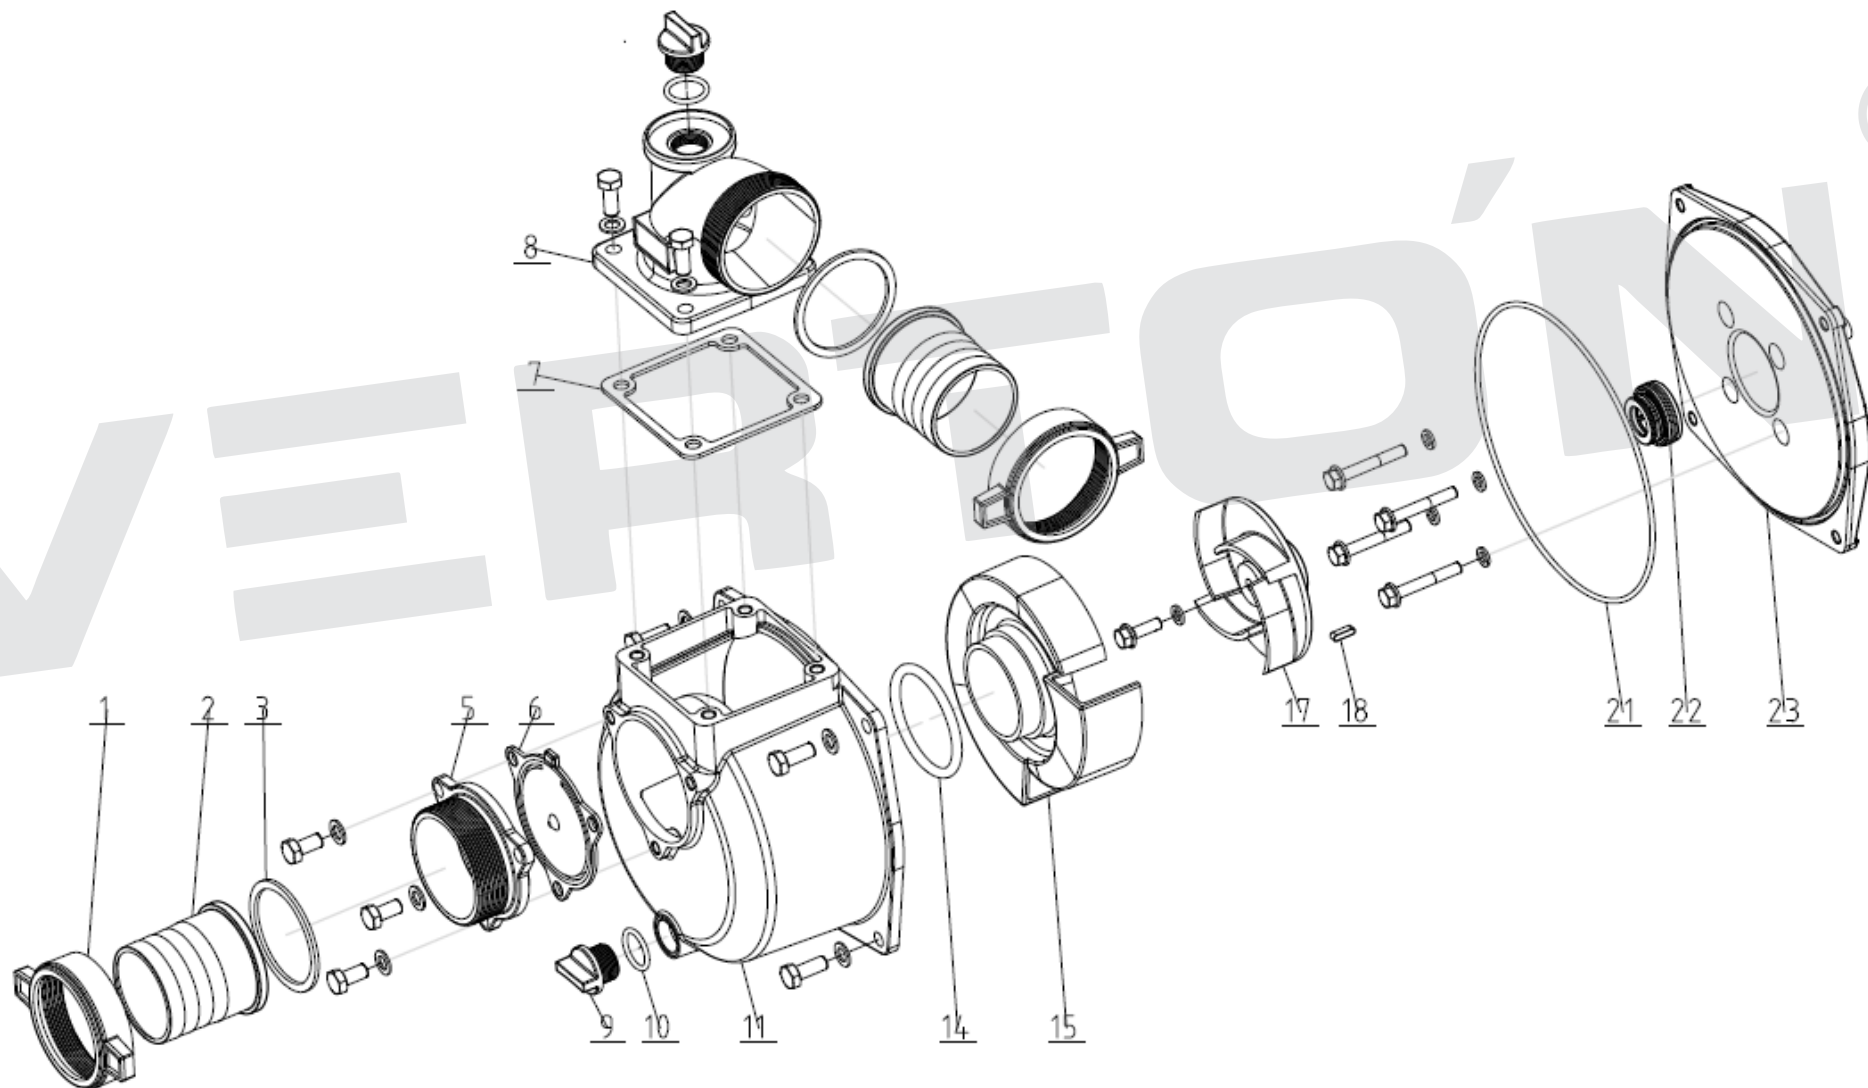

ИЛЛЮСТРИРОВАННЫЙ КАТАЛОГ ЗАПАСНЫХ ЧАСТЕЙ МОТОПОМПА WP-80/1000

VERTÓN[®]

ИЛЛЮСТРИРОВАННЫЙ КАТАЛОГ ЗАПАСНЫХ ЧАСТЕЙ МОТОПОМПА WP-80/1000

VERTÓN[®]

№	Артикул	Наименование	кол-во
1	01.20429.20477	Гайка фланца WP-80/1000	2
2	01.20429.20478	Патрубок рукава входной /выходной WP-80/1000	2
3	01.20429.20479	Кольцо уплотнительное патрубка рукава WP-80/1000	2
5	01.20429.20480	Фланец помпы входной WP-80/1000	1
6	01.20429.20481	Клапан обратный WP-80/1000	1
7	01.20429.20482	Прокладка фланца выходного WP-80/1000	1
8	01.20429.20483	Фланец помпы выходной WP-80/1000	1
9	01.20429.20484	Пробка насоса сливная /заливная WP-80/1000	2
10	01.20429.20485	Кольцо уплотнительное пробки сливной /заливной WP-80/1000	2
11	01.20429.20486	Корпус помпы (сторона фланца) WP-80/1000	1
14	01.20429.20487	Кольцо уплотнительное корпуса крыльчатки WP-80/1000	1
15	01.20429.20488	Корпус крыльчатки WP-80/1000	1
17	01.20429.20489	Крыльчатка помпы WP-80/1000	1
18	01.20429.20473	Шпонка 5x18	1
21	01.20429.20491	Кольцо уплотнительное корпуса помпы WP-80/1000	1
22	01.20429.20492	Сальник мотопомпы WP-80/1000	1
23	01.20429.20493	Корпус помпы (сторона двигателя) WP-80/1000	1