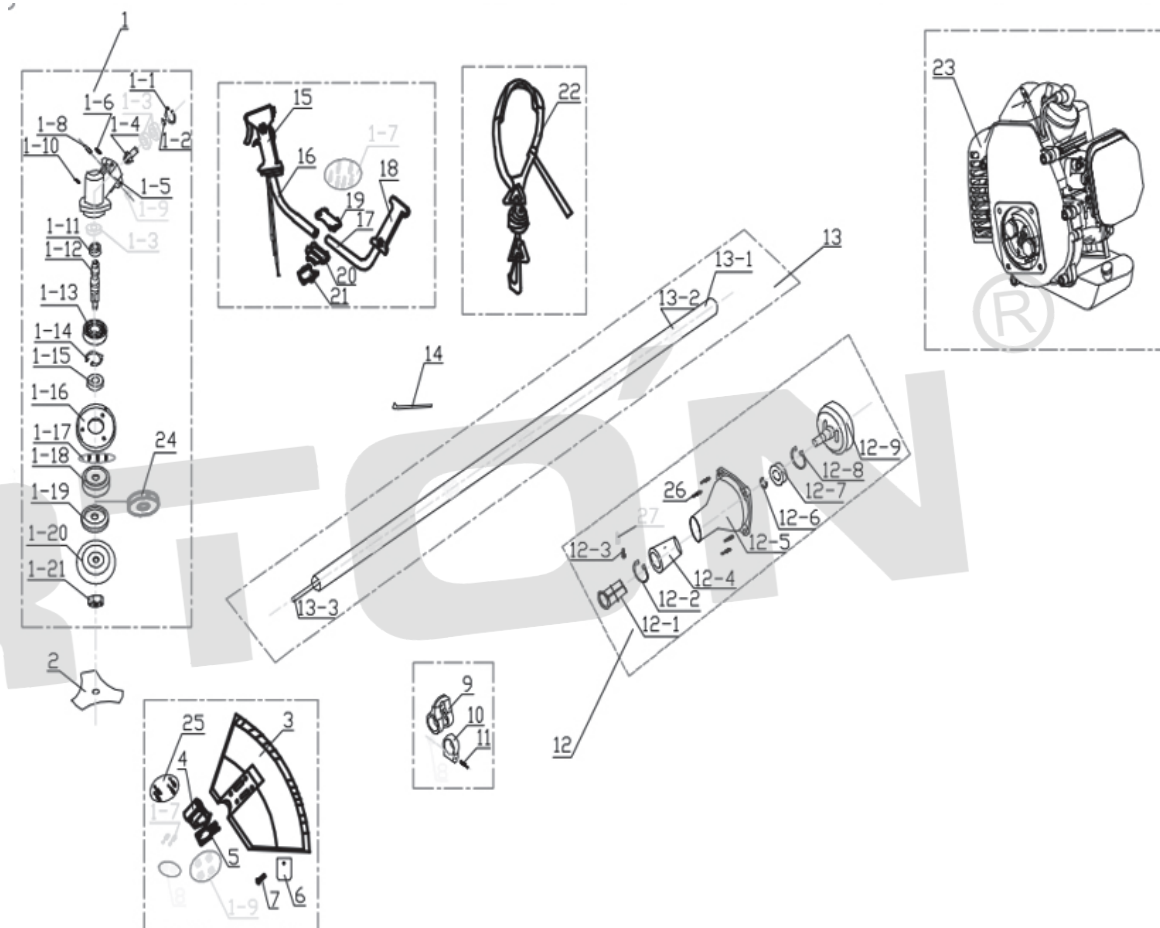

ИЛЛЮСТРИРОВАННЫЙ КАТАЛОГ ЗАПАСНЫХ ЧАСТЕЙ BR-520/521/560/561 BASIC/PRO

VERTÓN®

№	АРТИКУЛ	НАИМЕНОВАНИЕ	КОЛ-ВО
1	01.9586.9626	Редуктор нижний в сборе 9з.26мм BR-260/330/430/520/560 (370F/371F)	1
1-18	01.11075.11254	Комплект шайб для крепления ножа BR-260/330/430/520/560 (370F-371F)	1
1-19			1
1-21			1
2	01.11075.11993	Нож для триммера 3-х лопастной	1
2	01.11075.11994	Диск для триммера 40 зубьев	1
3	01.9586.9593	Кожух защитный BR-260/330/430/520/560 (Штанга - 26)	1
4			1
5			1
6			1
7			1
8			1
			1
			1
6	01.11075.11256	Нож кожуха BR-260/330/430/520/560 (370F/371F)	1
9	01.11075.11995	Крепление ремня BR-260/330/430/520/560	1
10			1
11			1
12	01.6655.6666	Редуктор верхний/чашка сцепления в сборе BR-330/331/430/431//520/521/560/561	1
13	01.11075.11294	Штанга 9з.26мм неразборная BR-260/330/370F/430/520/560	1
13-2	01.11075.11258	Маслянистый подшипник вала BR-260/330/430/520/560 (370F-371F)	1
13-3	01.11075.11287	Вал штанги BR-260/330/430/520/560/ (370F-371F)	1