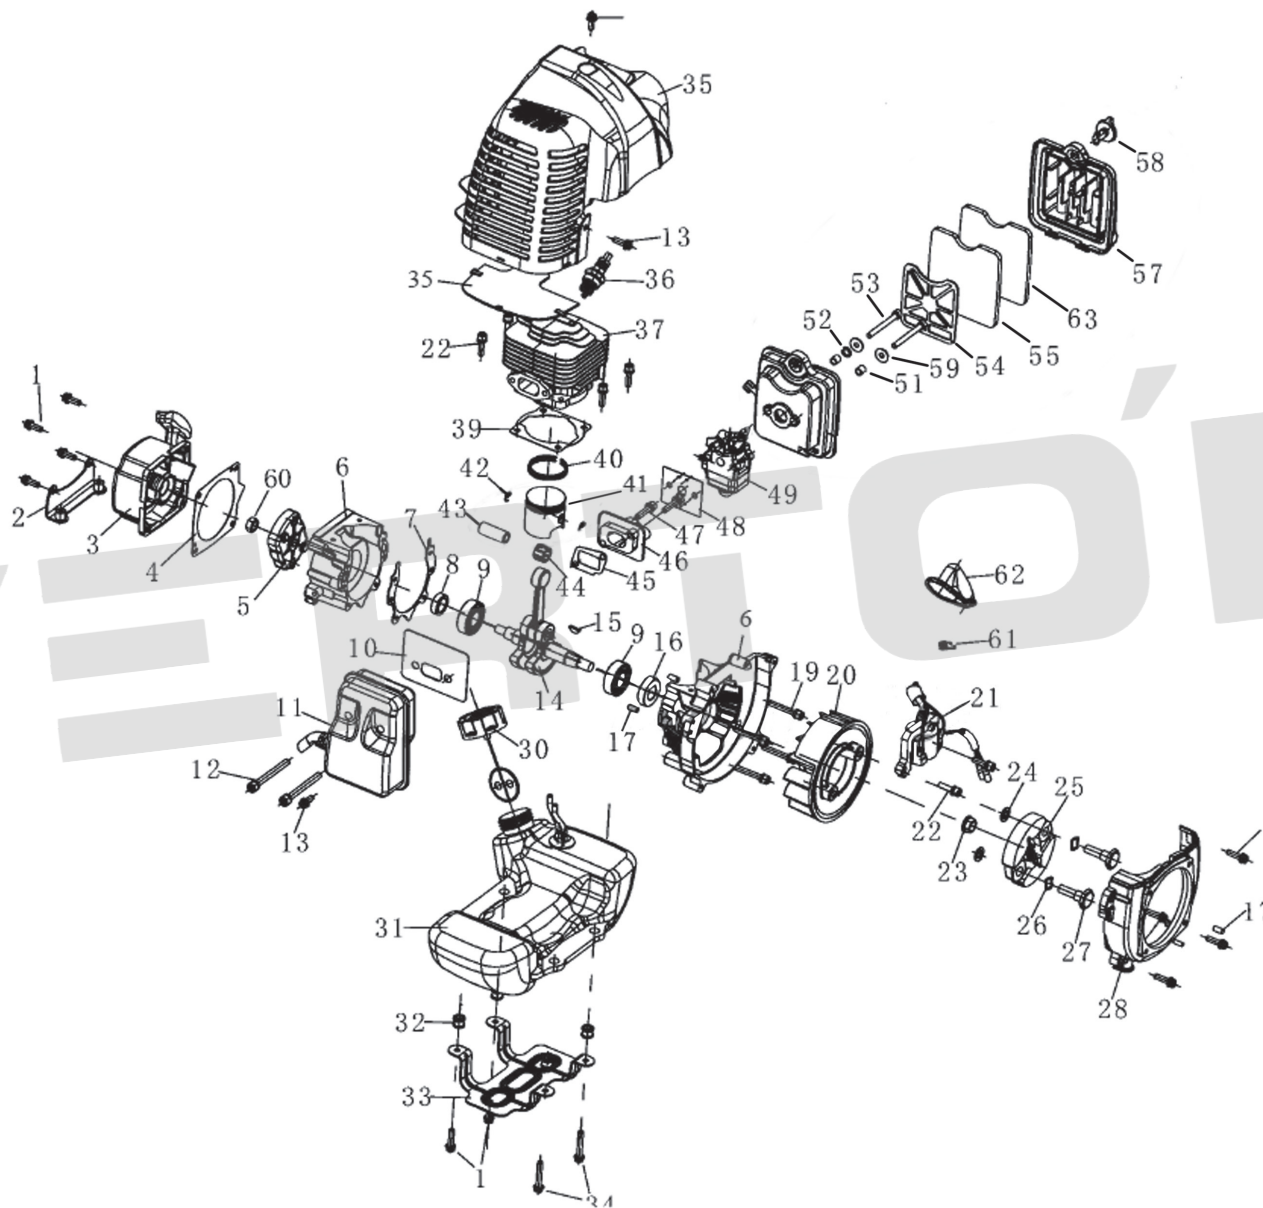

ИЛЛЮСТРИРОВАННЫЙ КАТАЛОГ ЗАПАСНЫХ ЧАСТЕЙ BR-520/521/560/561 BASIC/PRO

VERTÓN®

ИЛЛЮСТРИРОВАННЫЙ КАТАЛОГ ЗАПАСНЫХ ЧАСТЕЙ BR-520/521/560/561 BASIC/PRO

VERTÓN®

№	Артикул	Наименование
2	01.11075.11259	Фиксатор топливного бака BR-330/430/520/560
3	01.11075.11260	Стартер в сборе BR-330/430/520/560
4	01.11075.11973	Прокладка стартера BR-520/521/560/561
5	01.11075.11261	Плата собачек стартера BR-520/521/560/561
6	01.11075.11974	Корпус картера сторона стартера BR-520/521/560/561
8	01.11075.11262	Сальник коленвала сторона стартера 12x22x7 BR-520/521/560/561
9	01.11075.11263	Подшипник коленвала сторона стартера BR-520/521/560/561
10	01.11075.11975	Прокладка глушителя BR-520/521/560/561
11	01.11075.11264	Глушитель BR-520/521/560/561
14	01.11075.11976	Коленвал в сборе BR-520/521/560/561
16	01.11075.11265	Сальник коленвала сторона маховика BR-520/521/560/561
18	01.11075.11977	Корпус картера сторона маховика BR-520/521/560/561
20	01.11075.11266	Маховик BR-520/521/560/561
24	01.11075.11978	ШАЙБА BR-520/521/560/561
25	01.9586.9665	Сцепление в сборе BR-330/430/520/560
26	01.11075.11978	ШАЙБА BR-520/521/560/561
27	01.11075.11268	Винт сцепления BR-520/521/560/561
28	01.11075.11979	Кожух маховика BR-520/521/560/561
30	01.11075.11244	Крышка бензобака BR-330/430/520/560
31	01.11075.11245	Топливный бак BR-330/430/520/560
32	01.11075.11980	Амортизатор топливного бака BR-330/430/520/560
33	01.11075.11271	Защита топливного бака BR-330/430/520/560
38	01.11075.11928	Кожух двигателя BR-520/521/560/561
35		
36	01.6655.6663	Свеча зажигания BR-260/330/430/520/560 (370F/371F)
7	01.11075.11982	Комплект прокладок ЦПГ BR-520/521/560/561
39		
45		
48		