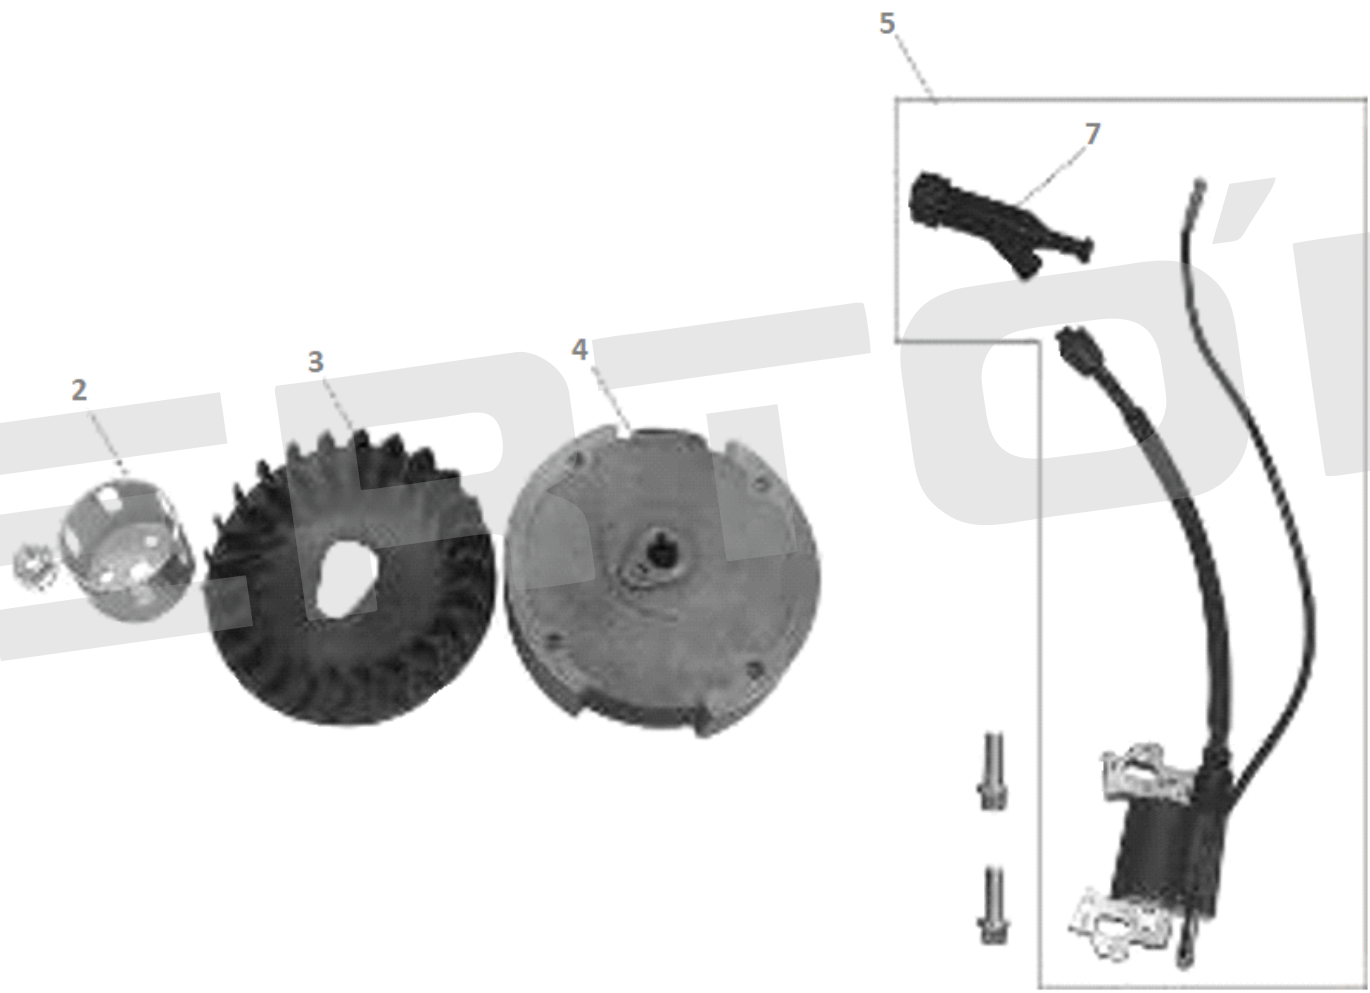

ИЛЛЮСТРИРОВАННЫЙ КАТАЛОГ ЗАПАСНЫХ ЧАСТЕЙ ДВИГАТЕЛЬ BS-270

VERTÓN®

®

ИЛЛЮСТРИРОВАННЫЙ КАТАЛОГ ЗАПАСНЫХ ЧАСТЕЙ

ДВИГАТЕЛЬ BS-270

VERTÓN®

№	АРТИКУЛ	НАИМЕНОВАНИЕ	КОЛ-ВО
2	01.10646.16562	Стакан маховика 177F	1
3	01.10646.13688	Крыльчатка маховика 177F	1
4	01.10646.10767	Маховик 177F	1
5	01.10646.10811	Катушка зажигания 177F/192F	1
7	01.10646.12841	Колпачок свечной	1