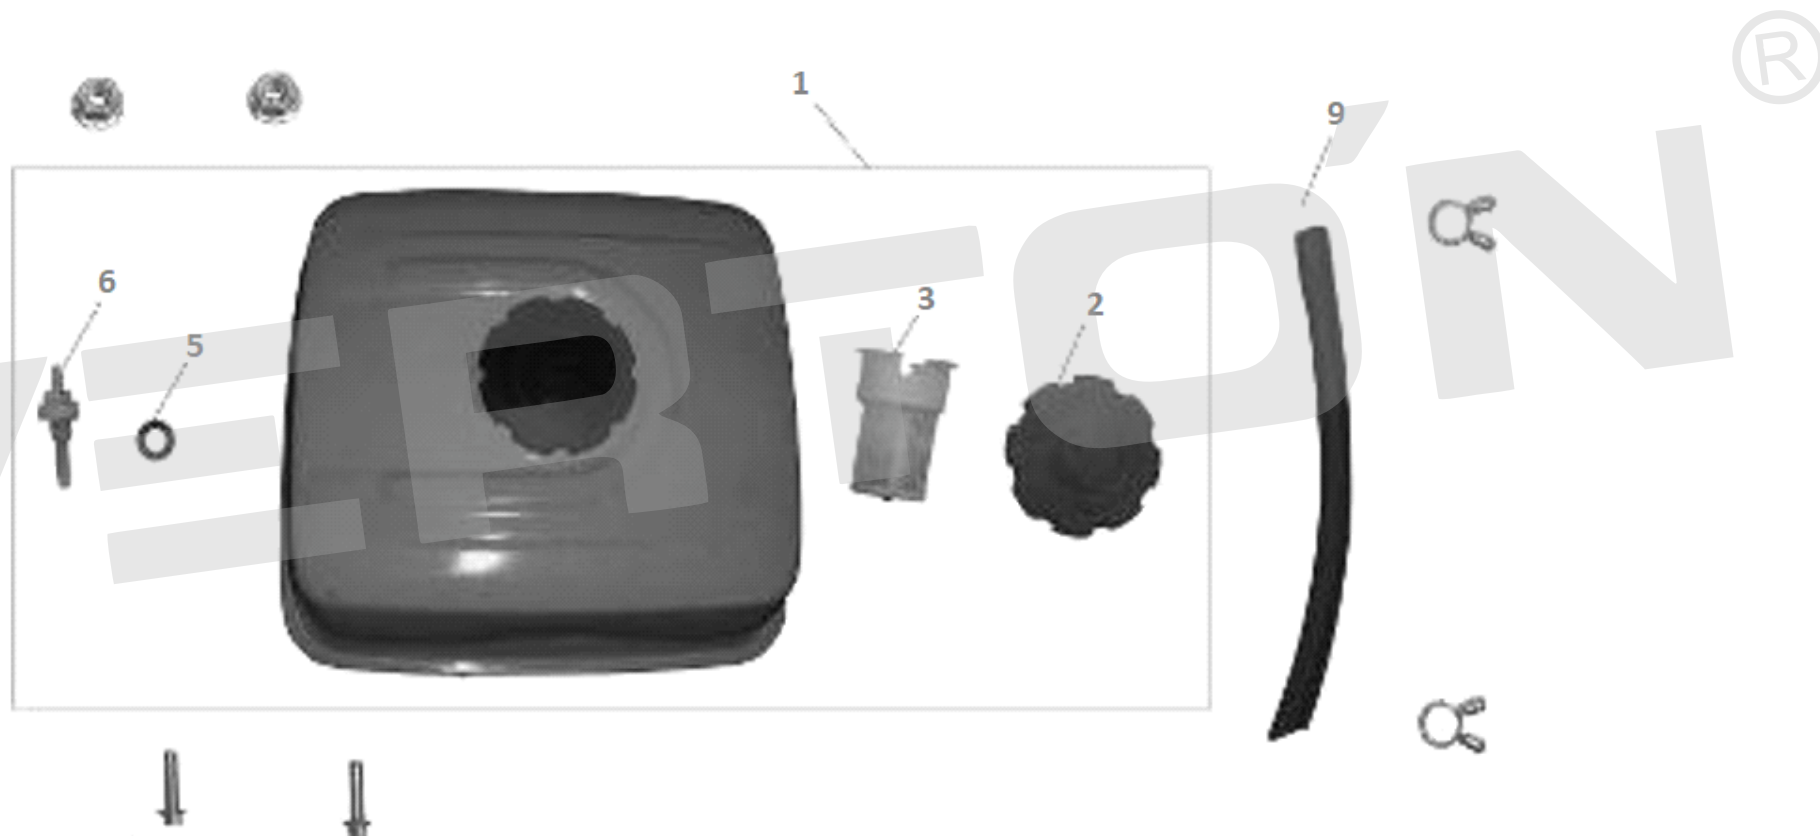

ИЛЛЮСТРИРОВАННЫЙ КАТАЛОГ ЗАПАСНЫХ ЧАСТЕЙ ДВИГАТЕЛЬ BS-270

VERTÓN®

ИЛЛЮСТРИРОВАННЫЙ КАТАЛОГ ЗАПАСНЫХ ЧАСТЕЙ

ДВИГАТЕЛЬ BS-270

VERTÓN®

№	АРТИКУЛ	НАИМЕНОВАНИЕ	КОЛ-ВО
1	01.10646.10884	Бак топливный 177F/190F	1
2	01.10646.20341	Крышка топливного бака	1
3	01.10646.20342	Фильтр сетчатый топливного бака	1
5	01.10646.20365	Штуцер шланга с топливным фильтром	1
6			
9	01.10646.10755	Шланг топливный 4*8*145	1