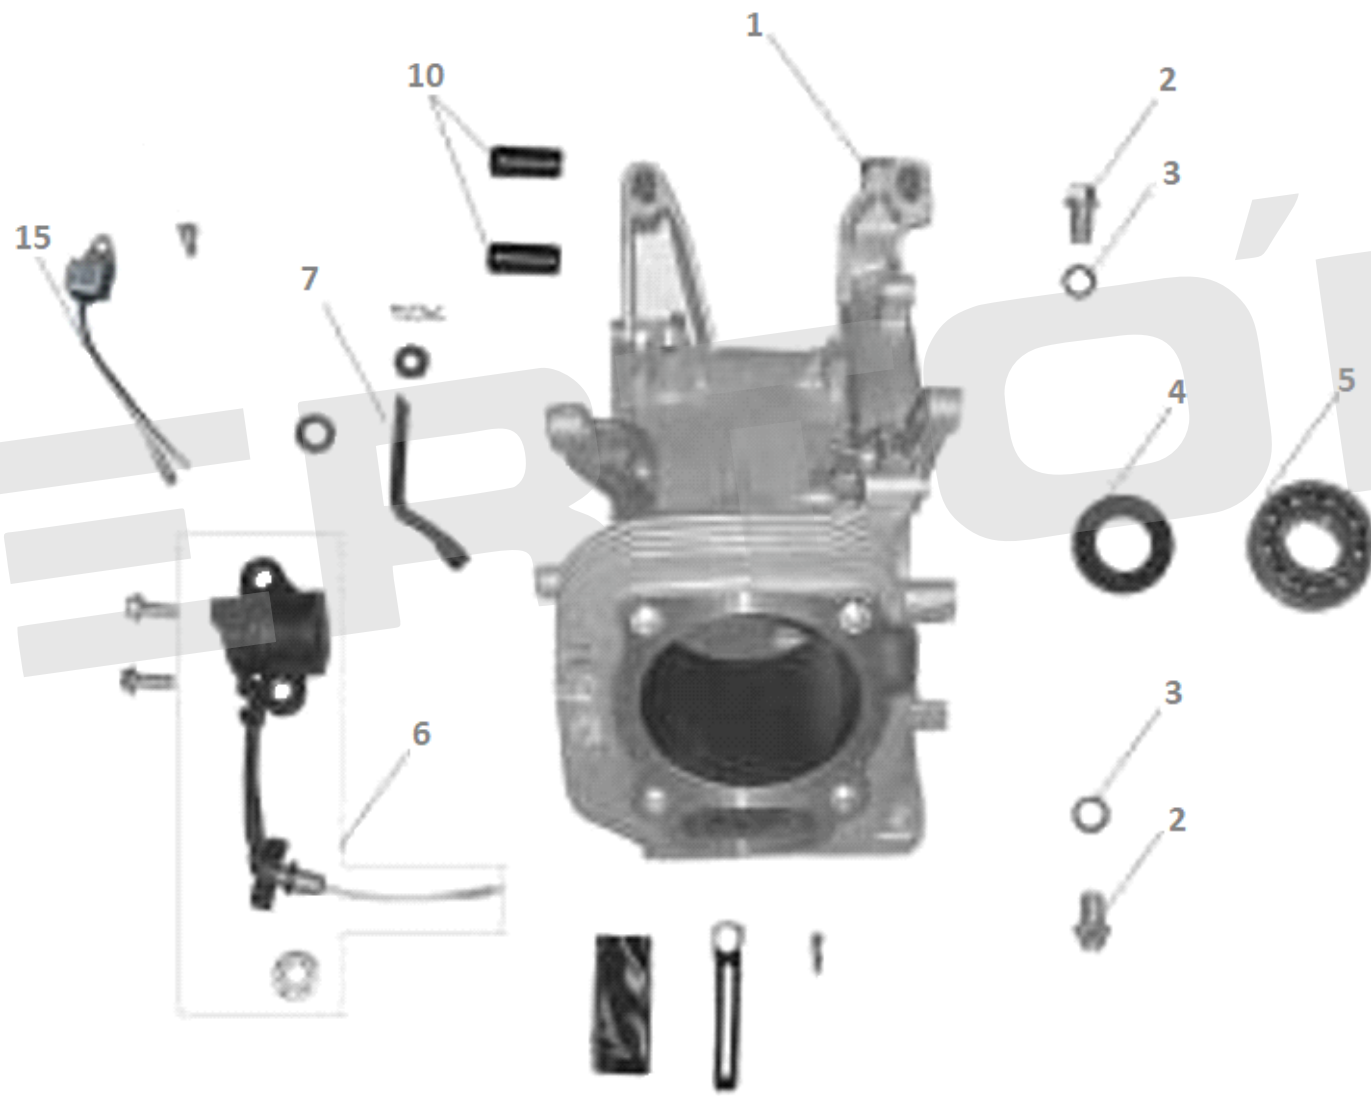

ИЛЛЮСТРИРОВАННЫЙ КАТАЛОГ ЗАПАСНЫХ ЧАСТЕЙ ДВИГАТЕЛЬ BS-270

VERTÓN[®]

ИЛЛЮСТРИРОВАННЫЙ КАТАЛОГ ЗАПАСНЫХ ЧАСТЕЙ ДВИГАТЕЛЬ BS-270

VERTÓN[®]

№	Артикул	Наименование	Кол-во
3	01.10646.10720	Свеча зажигания F7TC	1
5	01.10646.10718	Прокладка клапанной крышки 177F/192F	1
6	01.10646.10777	Клапанная крышка 177F/192F	1
9	01.10646.13705	Прокладка головки блока цилиндра VERTON BS270/177F	1
1	01.10646.10722	Головка цилиндра 177F Bs270	1
4			
8			
10			

ИЛЛЮСТРИРОВАННЫЙ КАТАЛОГ ЗАПАСНЫХ ЧАСТЕЙ ДВИГАТЕЛЬ BS-270

VERTÓN[®]

ИЛЛЮСТРИРОВАННЫЙ КАТАЛОГ ЗАПАСНЫХ ЧАСТЕЙ

ДВИГАТЕЛЬ BS-270

VERTÓN[®]

№	Артикул	Наименование	Кол-во
1	01.10646.10772	Картер 177F Bs270	1
2			
3			
10			
4	01.10646.11415	Сальник 35*52*8	1
5	01.10646.13707	Подшипник коленвала / ГБ276-6202	1
6	01.8958.3535	Датчик уровня Масла 160F,168F,173F,182F,188F,190F	1
7	01.10646.20346	Вал рычага регулятора оборотов 177/190F	1
15	01.10646.13678	Блок датчика уровня масла	1

ИЛЛЮСТРИРОВАННЫЙ КАТАЛОГ ЗАПАСНЫХ ЧАСТЕЙ ДВИГАТЕЛЬ BS-270

VERTÓN[®]

ИЛЛЮСТРИРОВАННЫЙ КАТАЛОГ ЗАПАСНЫХ ЧАСТЕЙ ДВИГАТЕЛЬ BS-270

VERTÓN[®]

№	Артикул	Наименование	Кол-во
1	01.10646.13707	Подшипник коленвала / ГБ276-6202	1
2	01.10646.11415	Сальник 35*52*8	1
3	01.10646.13681	Центробежный регулятор 177F Bs270	1
4	01.10646.11428	Прокладка крышки картера 177F	1
5	01.10646.13682	Масляный щуп 177F (с кольцом)	1
7	01.10646.11424	Крышка картера 177F	1
8	01.10646.20347	Пробка маслосливная 177F/192F	1
9	01.10646.13708	Подшипник распредвала / ГБ276-6202	1