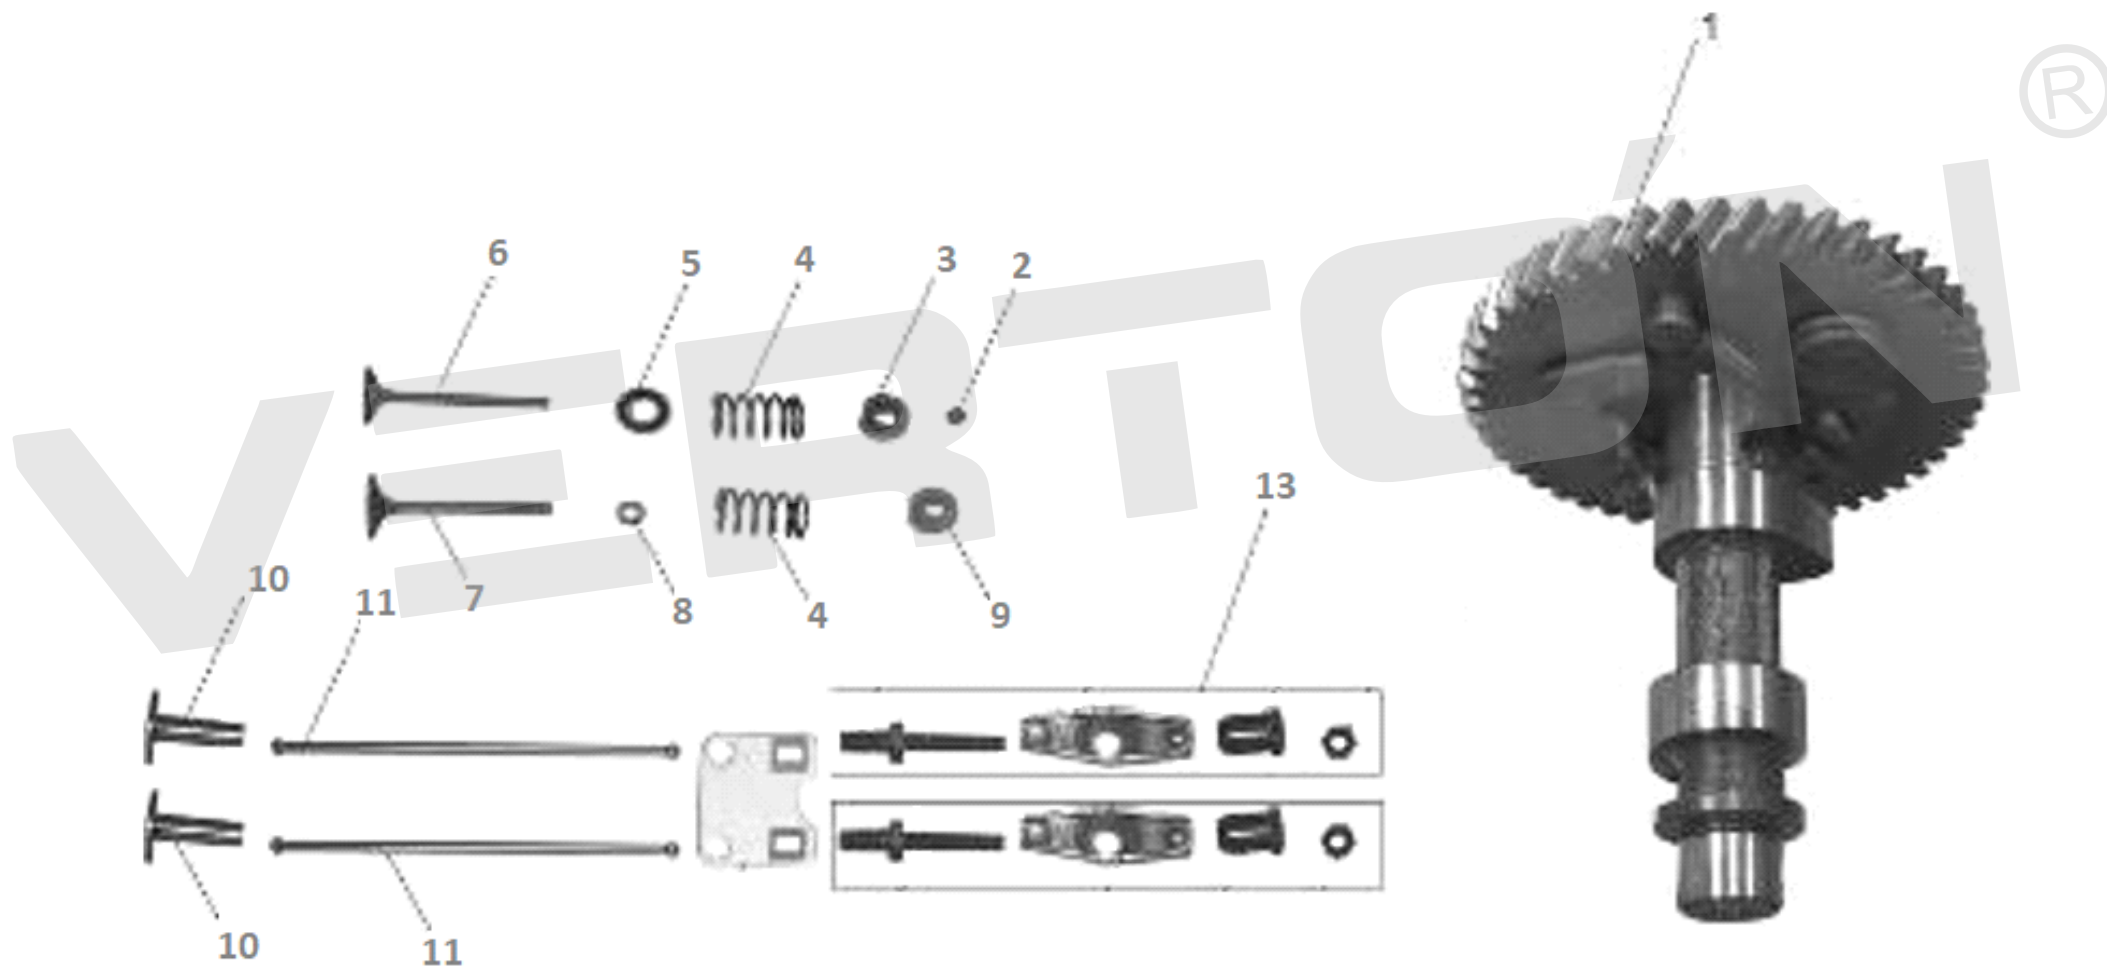

ИЛЛЮСТРИРОВАННЫЙ КАТАЛОГ ЗАПАСНЫХ ЧАСТЕЙ ДВИГАТЕЛЬ BS-270

VERTÓN®

ИЛЛЮСТРИРОВАННЫЙ КАТАЛОГ ЗАПАСНЫХ ЧАСТЕЙ ДВИГАТЕЛЬ BS-270

VERTÓN®

№	Артикул	Наименование	Кол-во
1	01.10646.10751	Распредвальный вал 177F	1
2	01.10646.20348	Колпачок клапана 177F	1
3	01.10646.20349	Сухарь выпускного клапана 177F	1
4	01.10646.20350	Пружина клапана 177F	2
5	01.10646.20351	Тарелка под пружину клапана 177F	1
6	01.10646.20352	Клапан выпускной 177F	1
7	01.10646.20353	Клапан впускной 177F	1
8	01.10646.20354	Колпачок маслосъёмный 177F	1
9	01.10646.20355	Сухарь впускного клапана 177F	1
10	01.10646.20356	Тарелка толкателей клапанов 177F/192F	2
11	01.10646.20357	Толкатель клапана 173F/192F	2
13	01.10646.20358	Коромысло клапанов комплект 173F/192F	2