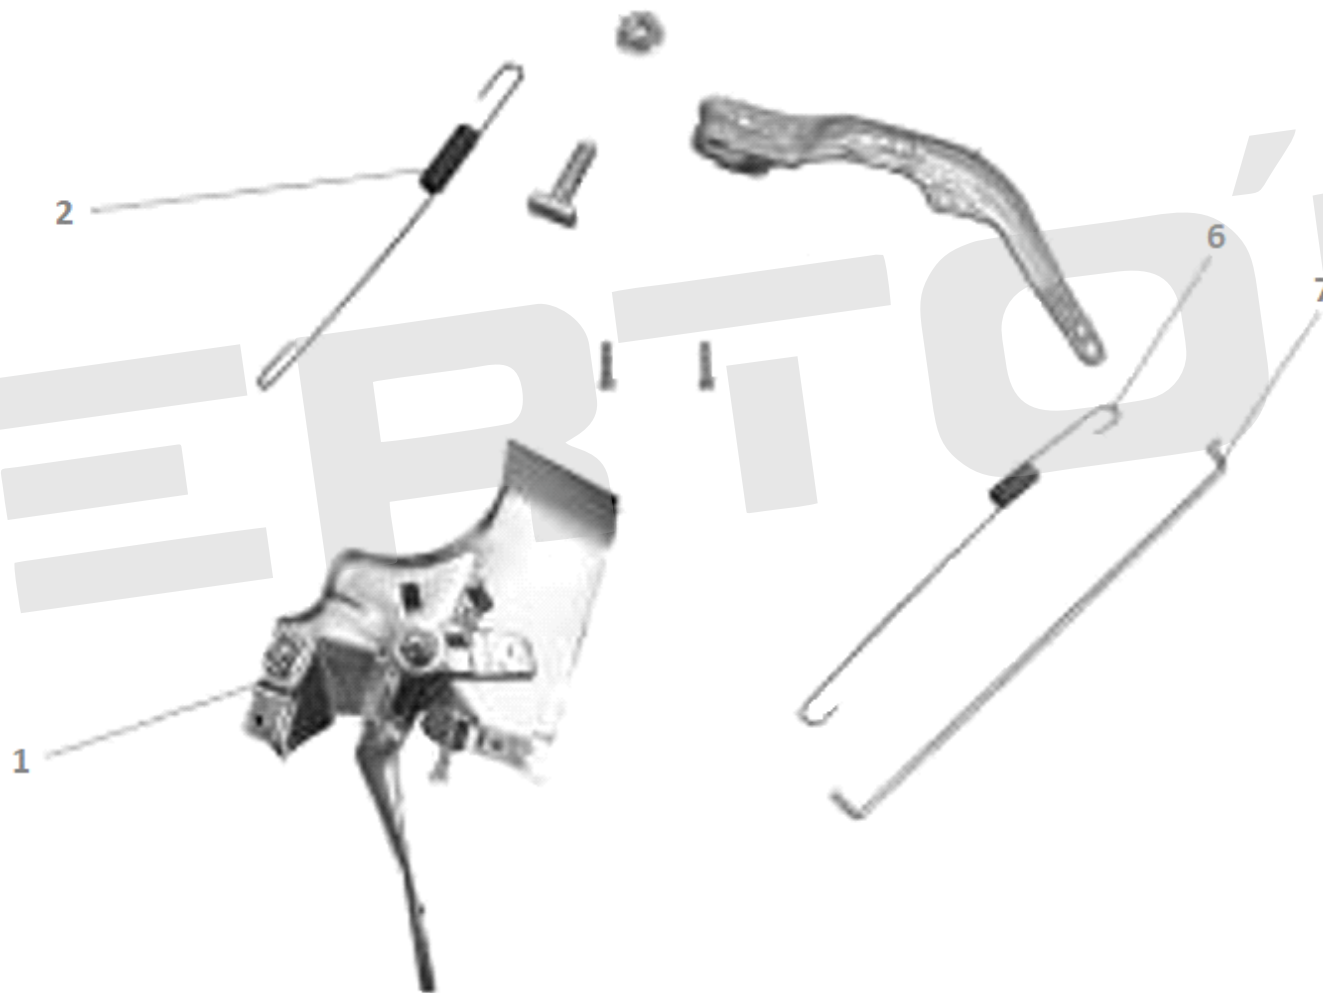

ИЛЛЮСТРИРОВАННЫЙ КАТАЛОГ ЗАПАСНЫХ ЧАСТЕЙ
ДВИГАТЕЛЬ BS-270

VERTÓN®

ИЛЛЮСТРИРОВАННЫЙ КАТАЛОГ ЗАПАСНЫХ ЧАСТЕЙ ДВИГАТЕЛЬ BS-270

VERTÓN®

№	Артикул	Наименование	кол-во
1	01.10646.20366	Рычаг управления дросельной заслонкой 177F	1
2	01.10646.20367	Пружина рычага регулятора 177F	1
6	01.10646.20340	Пружина тяги регулятора 168F/170F	1
7	01.10646.20368	Тяга регулятора 177F	1