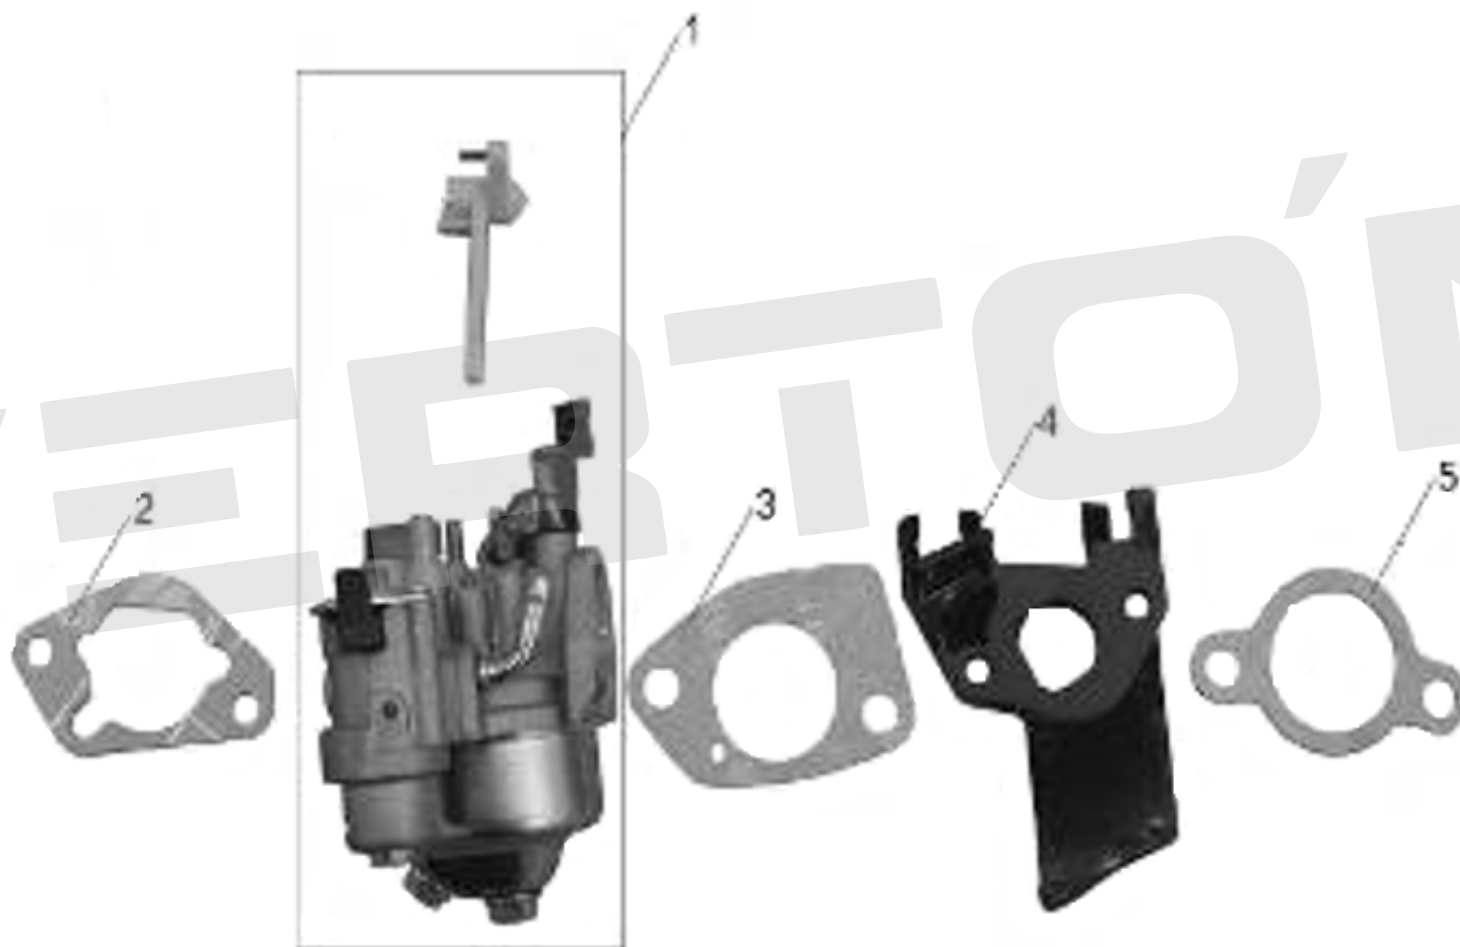

ИЛЛЮСТРИРОВАННЫЙ КАТАЛОГ ЗАПАСНЫХ ЧАСТЕЙ ДВИГАТЕЛЬ BS-270

VERTÓN®

ИЛЛЮСТРИРОВАННЫЙ КАТАЛОГ ЗАПАСНЫХ ЧАСТЕЙ

ДВИГАТЕЛЬ BS-270

VERTÓN®

№	АРТИКУЛ	НАИМЕНОВАНИЕ	КОЛ-ВО
1	01.10646.10798	Карбюратор 177F (с краником)	1
2	01.10646.20361	Прокладка корпуса фильтра 177F	1
3	01.10646.20362	Прокладка карбюратора 177F	1
4	01.10646.20363	Теплоизолятор 177F	1
5	01.10646.20364	Прокладка теплоизолятора 177F	1