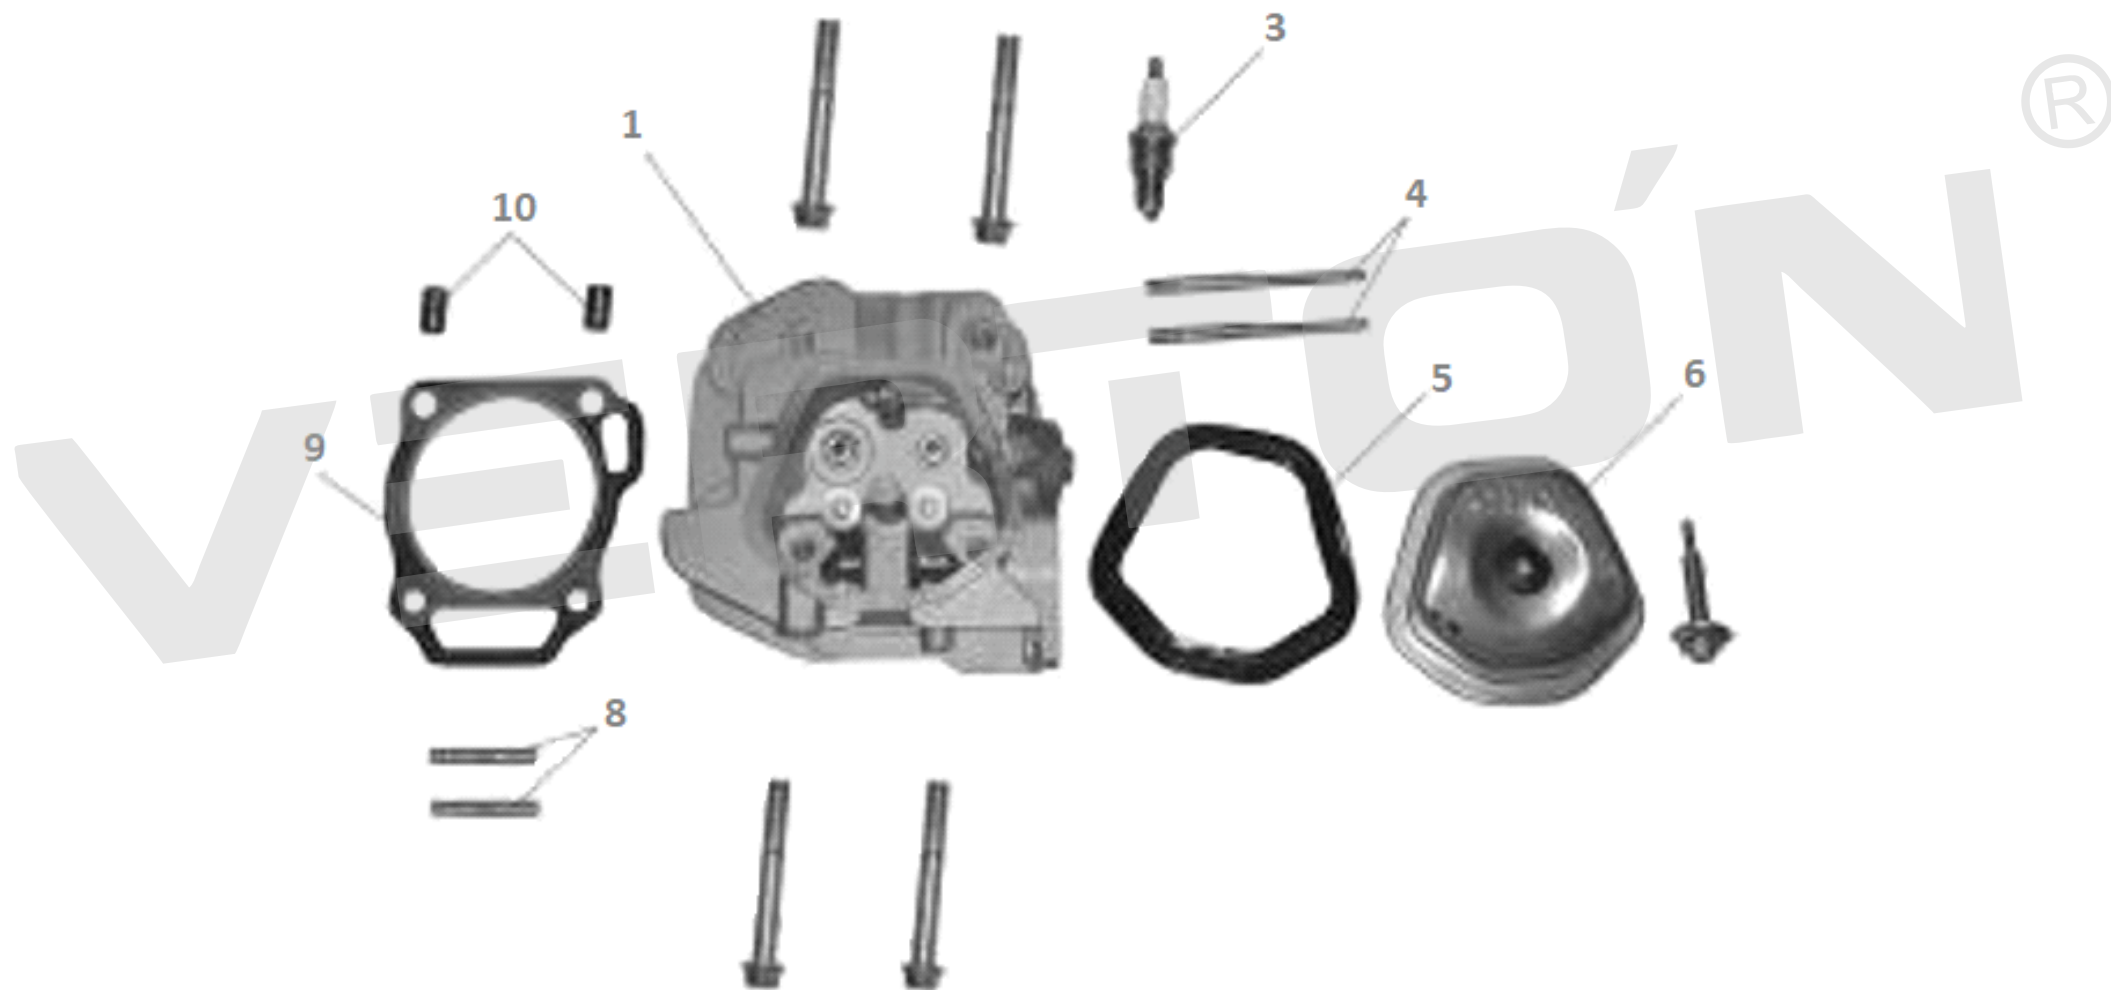

ИЛЛЮСТРИРОВАННЫЙ КАТАЛОГ ЗАПАСНЫХ ЧАСТЕЙ ДВИГАТЕЛЬ BS-270

VERTÓN[®]

ИЛЛЮСТРИРОВАННЫЙ КАТАЛОГ ЗАПАСНЫХ ЧАСТЕЙ ДВИГАТЕЛЬ BS-270

VERTÓN[®]

№	Артикул	Наименование	Кол-во
3	01.10646.10720	Свеча зажигания F7TC	1
5	01.10646.10718	Прокладка клапанной крышки 177F/192F	1
6	01.10646.10777	Клапанная крышка 177F/192F	1
9	01.10646.13705	Прокладка головки блока цилиндра VERTON BS270/177F	1
1	01.10646.10722	Головка цилиндра 177F Bs270	1
4			
8			
10			

ИЛЛЮСТРИРОВАННЫЙ КАТАЛОГ ЗАПАСНЫХ ЧАСТЕЙ ДВИГАТЕЛЬ BS-270

VERTÓN[®]

ИЛЛЮСТРИРОВАННЫЙ КАТАЛОГ ЗАПАСНЫХ ЧАСТЕЙ

ДВИГАТЕЛЬ BS-270

VERTÓN[®]

№	Артикул	Наименование	Кол-во
1	01.10646.10772	Картер 177F Bs270	1
2			
3			
10			
4	01.10646.11415	Сальник 35*52*8	1
5	01.10646.13707	Подшипник коленвала / ГБ276-6202	1
6	01.8958.3535	Датчик уровня Масла 160F,168F,173F,182F,188F,190F	1
7	01.10646.20346	Вал рычага регулятора оборотов 177/190F	1
15	01.10646.13678	Блок датчика уровня масла	1