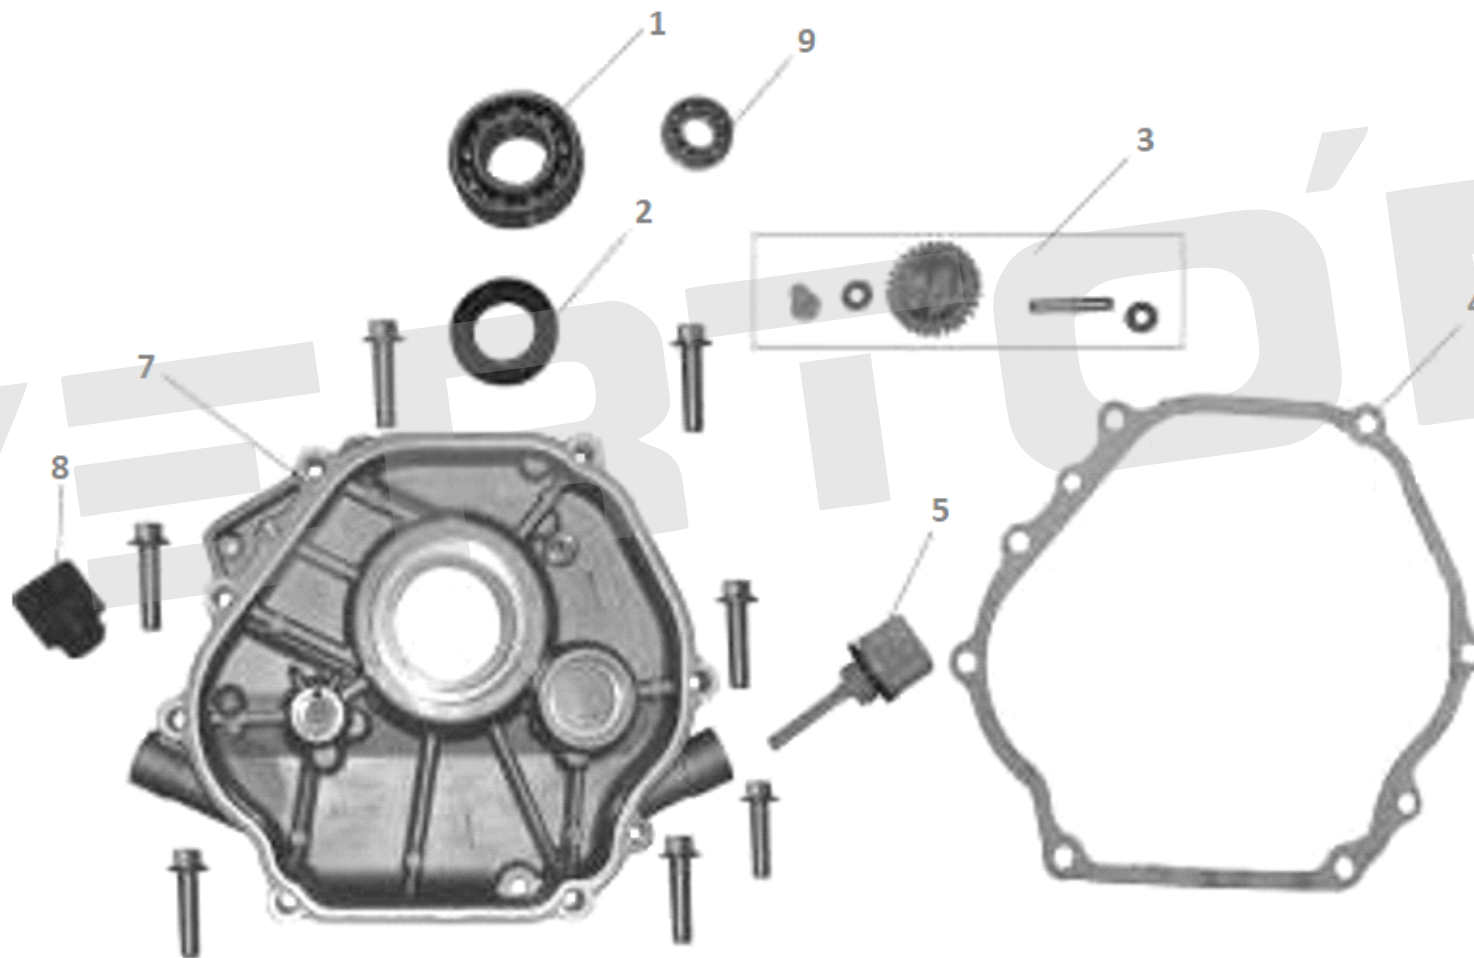

ИЛЛЮСТРИРОВАННЫЙ КАТАЛОГ ЗАПАСНЫХ ЧАСТЕЙ ДВИГАТЕЛЬ BS-270

VERTÓN[®]

ИЛЛЮСТРИРОВАННЫЙ КАТАЛОГ ЗАПАСНЫХ ЧАСТЕЙ ДВИГАТЕЛЬ BS-270

VERTÓN[®]

№	Артикул	Наименование	Кол-во
3	01.10646.10720	Свеча зажигания F7TC	1
5	01.10646.10718	Прокладка клапанной крышки 177F/192F	1
6	01.10646.10777	Клапанная крышка 177F/192F	1
9	01.10646.13705	Прокладка головки блока цилиндра VERTON BS270/177F	1
1	01.10646.10722	Головка цилиндра 177F Bs270	1
4			
8			
10			

ИЛЛЮСТРИРОВАННЫЙ КАТАЛОГ ЗАПАСНЫХ ЧАСТЕЙ ДВИГАТЕЛЬ BS-270

VERTÓN[®]

ИЛЛЮСТРИРОВАННЫЙ КАТАЛОГ ЗАПАСНЫХ ЧАСТЕЙ

ДВИГАТЕЛЬ BS-270

VERTÓN[®]

№	Артикул	Наименование	Кол-во
1	01.10646.10772	Картер 177F Bs270	1
2			
3			
10			
4	01.10646.11415	Сальник 35*52*8	1
5	01.10646.13707	Подшипник коленвала / ГБ276-6202	1
6	01.8958.3535	Датчик уровня Масла 160F,168F,173F,182F,188F,190F	1
7	01.10646.20346	Вал рычага регулятора оборотов 177/190F	1
15	01.10646.13678	Блок датчика уровня масла	1

ИЛЛЮСТРИРОВАННЫЙ КАТАЛОГ ЗАПАСНЫХ ЧАСТЕЙ ДВИГАТЕЛЬ BS-270

VERTÓN[®]

ИЛЛЮСТРИРОВАННЫЙ КАТАЛОГ ЗАПАСНЫХ ЧАСТЕЙ ДВИГАТЕЛЬ BS-270

VERTÓN[®]

№	Артикул	Наименование	Кол-во
1	01.10646.13707	Подшипник коленвала / ГБ276-6202	1
2	01.10646.11415	Сальник 35*52*8	1
3	01.10646.13681	Центробежный регулятор 177F Bs270	1
4	01.10646.11428	Прокладка крышки картера 177F	1
5	01.10646.13682	Масляный щуп 177F (с кольцом)	1
7	01.10646.11424	Крышка картера 177F	1
8	01.10646.20347	Пробка маслосливная 177F/192F	1
9	01.10646.13708	Подшипник распредвала / ГБ276-6202	1