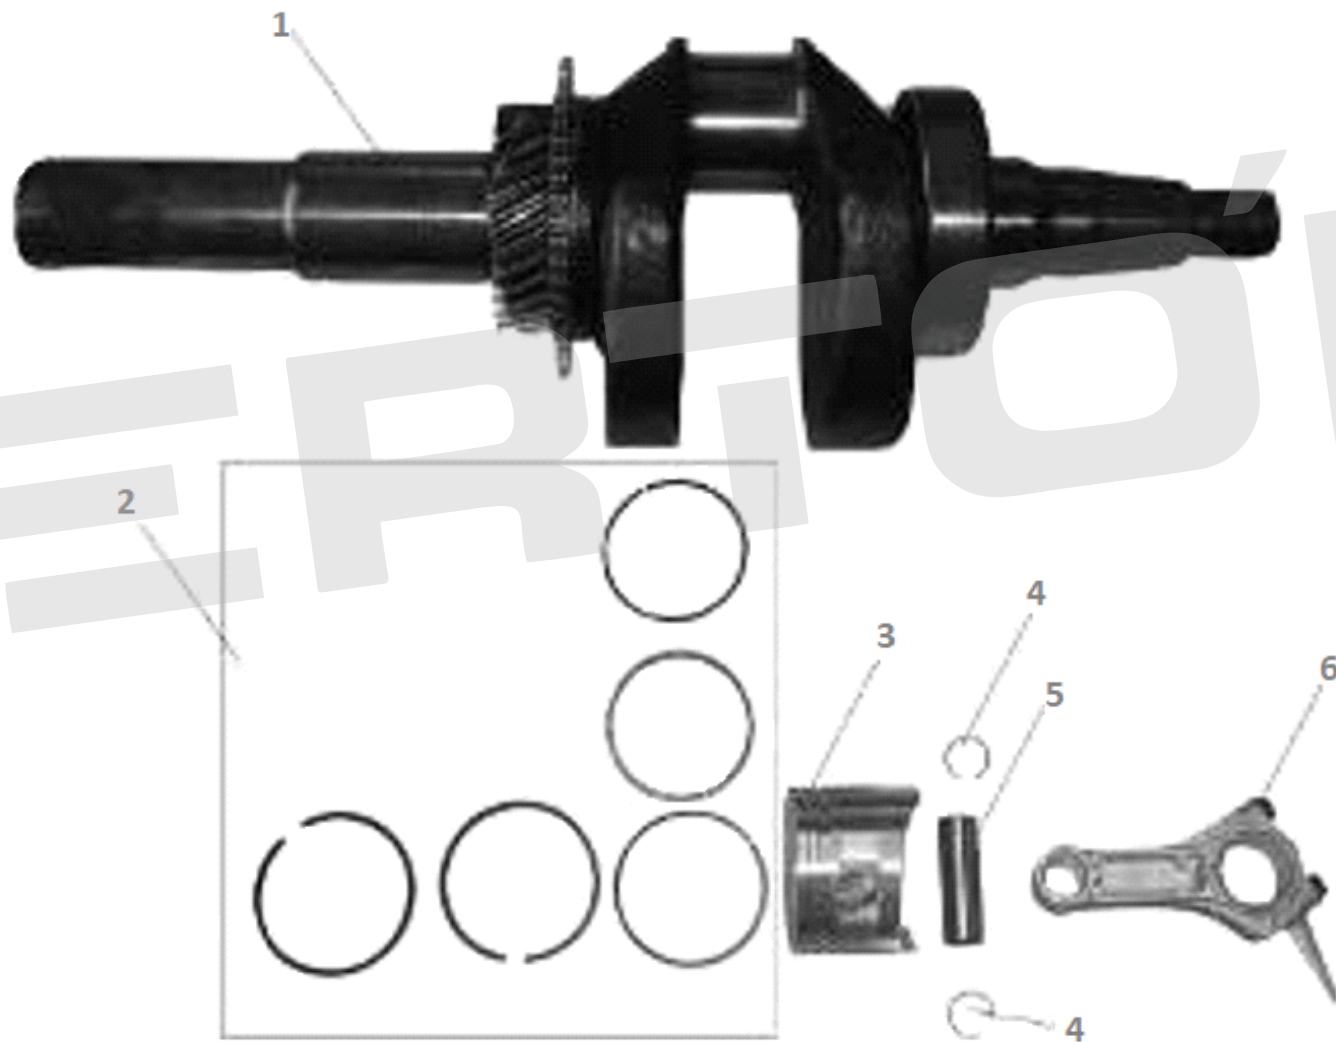

ИЛЛЮСТРИРОВАННЫЙ КАТАЛОГ ЗАПАСНЫХ ЧАСТЕЙ ДВИГАТЕЛЬ BS-270

VERTÓN[®]

ИЛЛЮСТРИРОВАННЫЙ КАТАЛОГ ЗАПАСНЫХ ЧАСТЕЙ ДВИГАТЕЛЬ BS-270

VERTÓN[®]

№	Артикул	Наименование	Кол-во
3	01.10646.10720	Свеча зажигания F7TC	1
5	01.10646.10718	Прокладка клапанной крышки 177F/192F	1
6	01.10646.10777	Клапанная крышка 177F/192F	1
9	01.10646.13705	Прокладка головки блока цилиндра VERTON BS270/177F	1
1	01.10646.10722	Головка цилиндра 177F Bs270	1
4			
8			
10			

ИЛЛЮСТРИРОВАННЫЙ КАТАЛОГ ЗАПАСНЫХ ЧАСТЕЙ ДВИГАТЕЛЬ BS-270

VERTÓN[®]

ИЛЛЮСТРИРОВАННЫЙ КАТАЛОГ ЗАПАСНЫХ ЧАСТЕЙ

ДВИГАТЕЛЬ BS-270

VERTÓN[®]

№	Артикул	Наименование	Кол-во
1	01.10646.10772	Картер 177F Bs270	1
2			
3			
10			
4	01.10646.11415	Сальник 35*52*8	1
5	01.10646.13707	Подшипник коленвала / ГБ276-6202	1
6	01.8958.3535	Датчик уровня Масла 160F,168F,173F,182F,188F,190F	1
7	01.10646.20346	Вал рычага регулятора оборотов 177/190F	1
15	01.10646.13678	Блок датчика уровня масла	1

ИЛЛЮСТРИРОВАННЫЙ КАТАЛОГ ЗАПАСНЫХ ЧАСТЕЙ ДВИГАТЕЛЬ BS-270

VERTÓN[®]

ИЛЛЮСТРИРОВАННЫЙ КАТАЛОГ ЗАПАСНЫХ ЧАСТЕЙ ДВИГАТЕЛЬ BS-270

VERTÓN[®]

№	Артикул	Наименование	Кол-во
1	01.10646.13707	Подшипник коленвала / ГБ276-6202	1
2	01.10646.11415	Сальник 35*52*8	1
3	01.10646.13681	Центробежный регулятор 177F Bs270	1
4	01.10646.11428	Прокладка крышки картера 177F	1
5	01.10646.13682	Масляный щуп 177F (с кольцом)	1
7	01.10646.11424	Крышка картера 177F	1
8	01.10646.20347	Пробка маслосливная 177F/192F	1
9	01.10646.13708	Подшипник распредвала / ГБ276-6202	1

ИЛЛЮСТРИРОВАННЫЙ КАТАЛОГ ЗАПАСНЫХ ЧАСТЕЙ ДВИГАТЕЛЬ BS-270

VERTÓN®

ИЛЛЮСТРИРОВАННЫЙ КАТАЛОГ ЗАПАСНЫХ ЧАСТЕЙ

ДВИГАТЕЛЬ BS-270

VERTÓN[®]

№	Артикул	Наименование	Кол-во
1	01.10646.10732	Коленвал 177F Bs270	1
2	01.10646.10735	Кольцо поршневое комплект VERTON BS220/170F	1
3			1
4	01.10646.10852	Поршень 177F	2
5			1
6	01.10646.10734	Шатун в сборе 177F	1