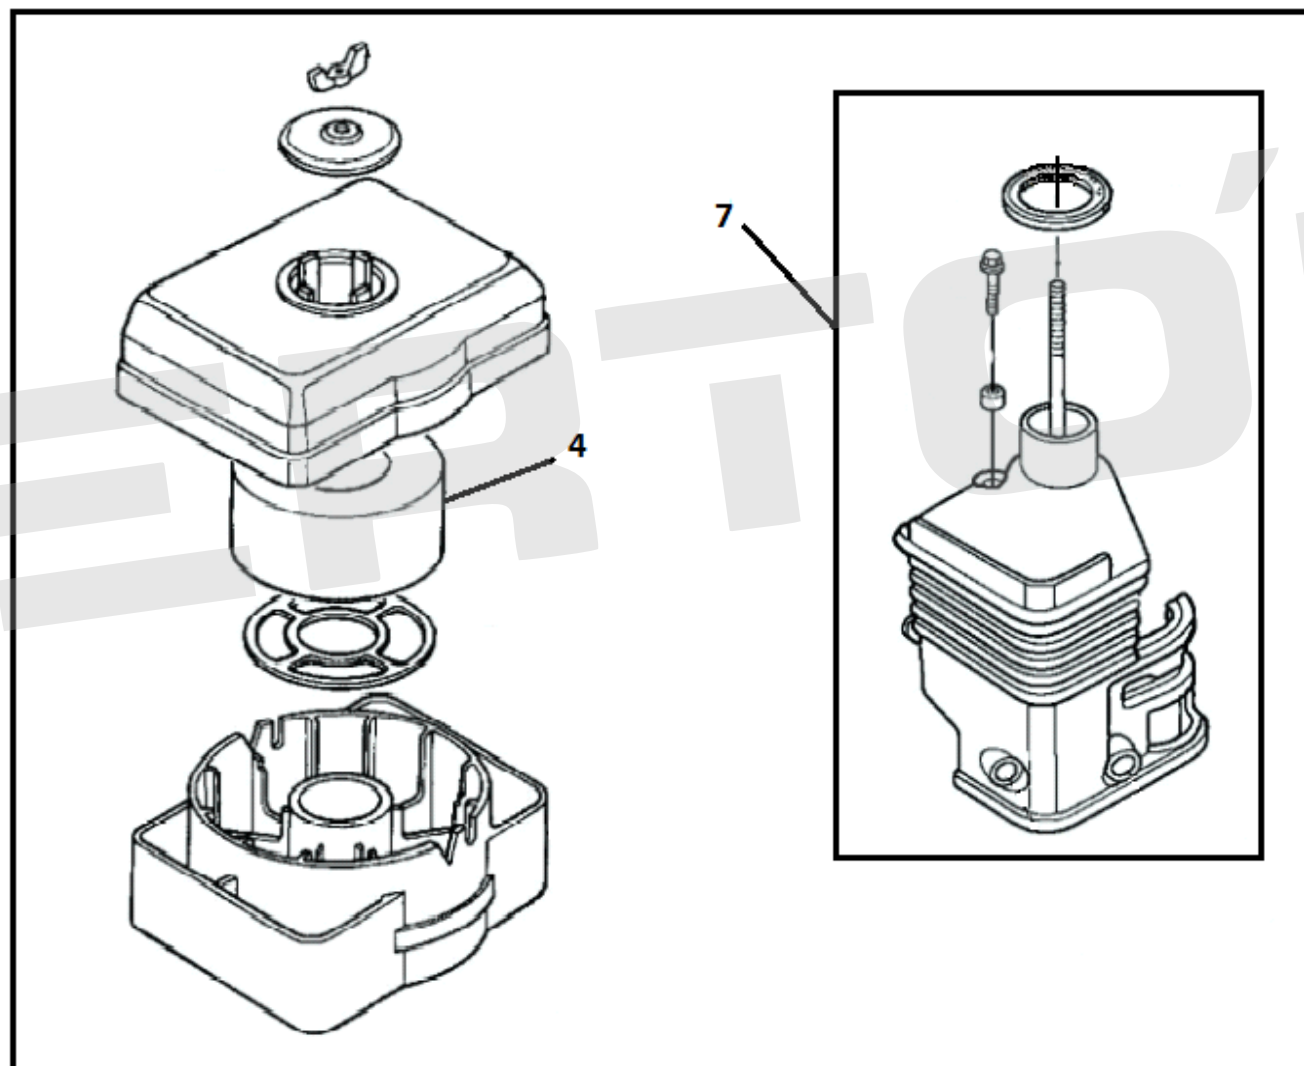

ИЛЛЮСТРИРОВАННЫЙ КАТАЛОГ ЗАПАСНЫХ ЧАСТЕЙ
ДВИГАТЕЛЬ BS-270

VERTÓN®

ИЛЛЮСТРИРОВАННЫЙ КАТАЛОГ ЗАПАСНЫХ ЧАСТЕЙ ДВИГАТЕЛЬ BS-270

VERTON®

№	АРТИКУЛ	НАИМЕНОВАНИЕ	КОЛ-ВО
1	01.10646.13711	Корпус воздушного фильтра в сборе VERTON 177F	1
4	01.10646.13712	Фильтр воздушный VERTON 177F	1
7	01.10646.20360	Стойка воздушного фильтра 177F	1