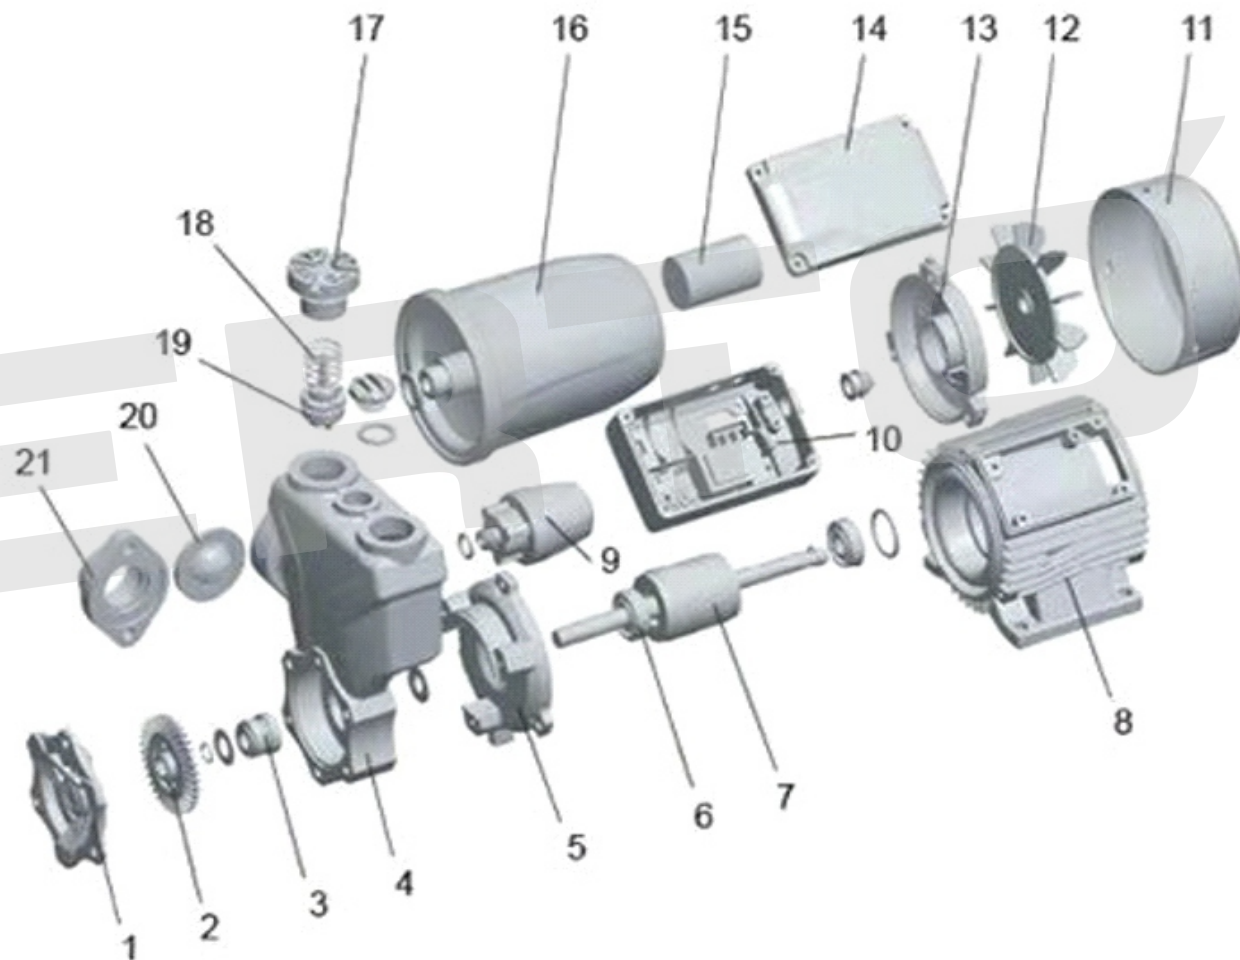

ИЛЛЮСТРИРОВАННЫЙ КАТАЛОГ ЗАПАСНЫХ ЧАСТЕЙ AQUA APS 200MS

VERTÓN®

ИЛЛЮСТРИРОВАННЫЙ КАТАЛОГ ЗАПАСНЫХ ЧАСТЕЙ

AQUA APS 200MS

VERTÓN®

№	АРТИКУЛ	НАИМЕНОВАНИЕ	КОЛ-ВО
1	01.13481.13484	Крышка крыльчатки APS200/300/400M	1
2	01.13481.13485	Крыльчатка VERTON APS200/300/400M	1
3	01.13481.13486	Сальник керамический VERTON APS200/300/400M	1
4	01.13481.13487	Корпус насоса VERTON APS200/300/400M	1
5	01.13481.18621	Крышка двигателя передняя APS200/300/400M	1
6	01.13481.18622	Подшипник ротора 6201-2RS	2
7	01.13481.18623	Ротор APS200M	1
8	01.13481.18624	Статор APS200M	1
9	01.13481.13492	Реле давления VERTON APS200/300/400MS	1
10	01.13481.18625	Конденсаторная коробка APS200/300/400MS	1
11	01.13481.13484	Крышка крыльчатки VERTON APS200/300/400M (пластиковая на болтах)	1
12	01.13481.13495	Крыльчатка охлаждения VERTON APS200/300/400M	1
13	01.13481.18626	Крышка статора задняя APS200/300/400M	1
14	01.13481.13497	Крышка конденсаторной коробки VERTON APS200/300/400MS	1
15	01.13481.13509	Конденсатор CBB 60 450V 8 UF APS200/300M	1
16	01.13481.13499	Ресивер 2л. VERTON APS200/300/400M	1
17	01.13481.13502	Клапан сухого хода в сборе APS 200/300/400	1
18			
19			
20	01.13519.13532	Уплотнитель входного фланца APS200M-APS400M 36*36*1	1
21	01.13481.13504	Фланец ввода воды с сеткой APS200/300/400M	1