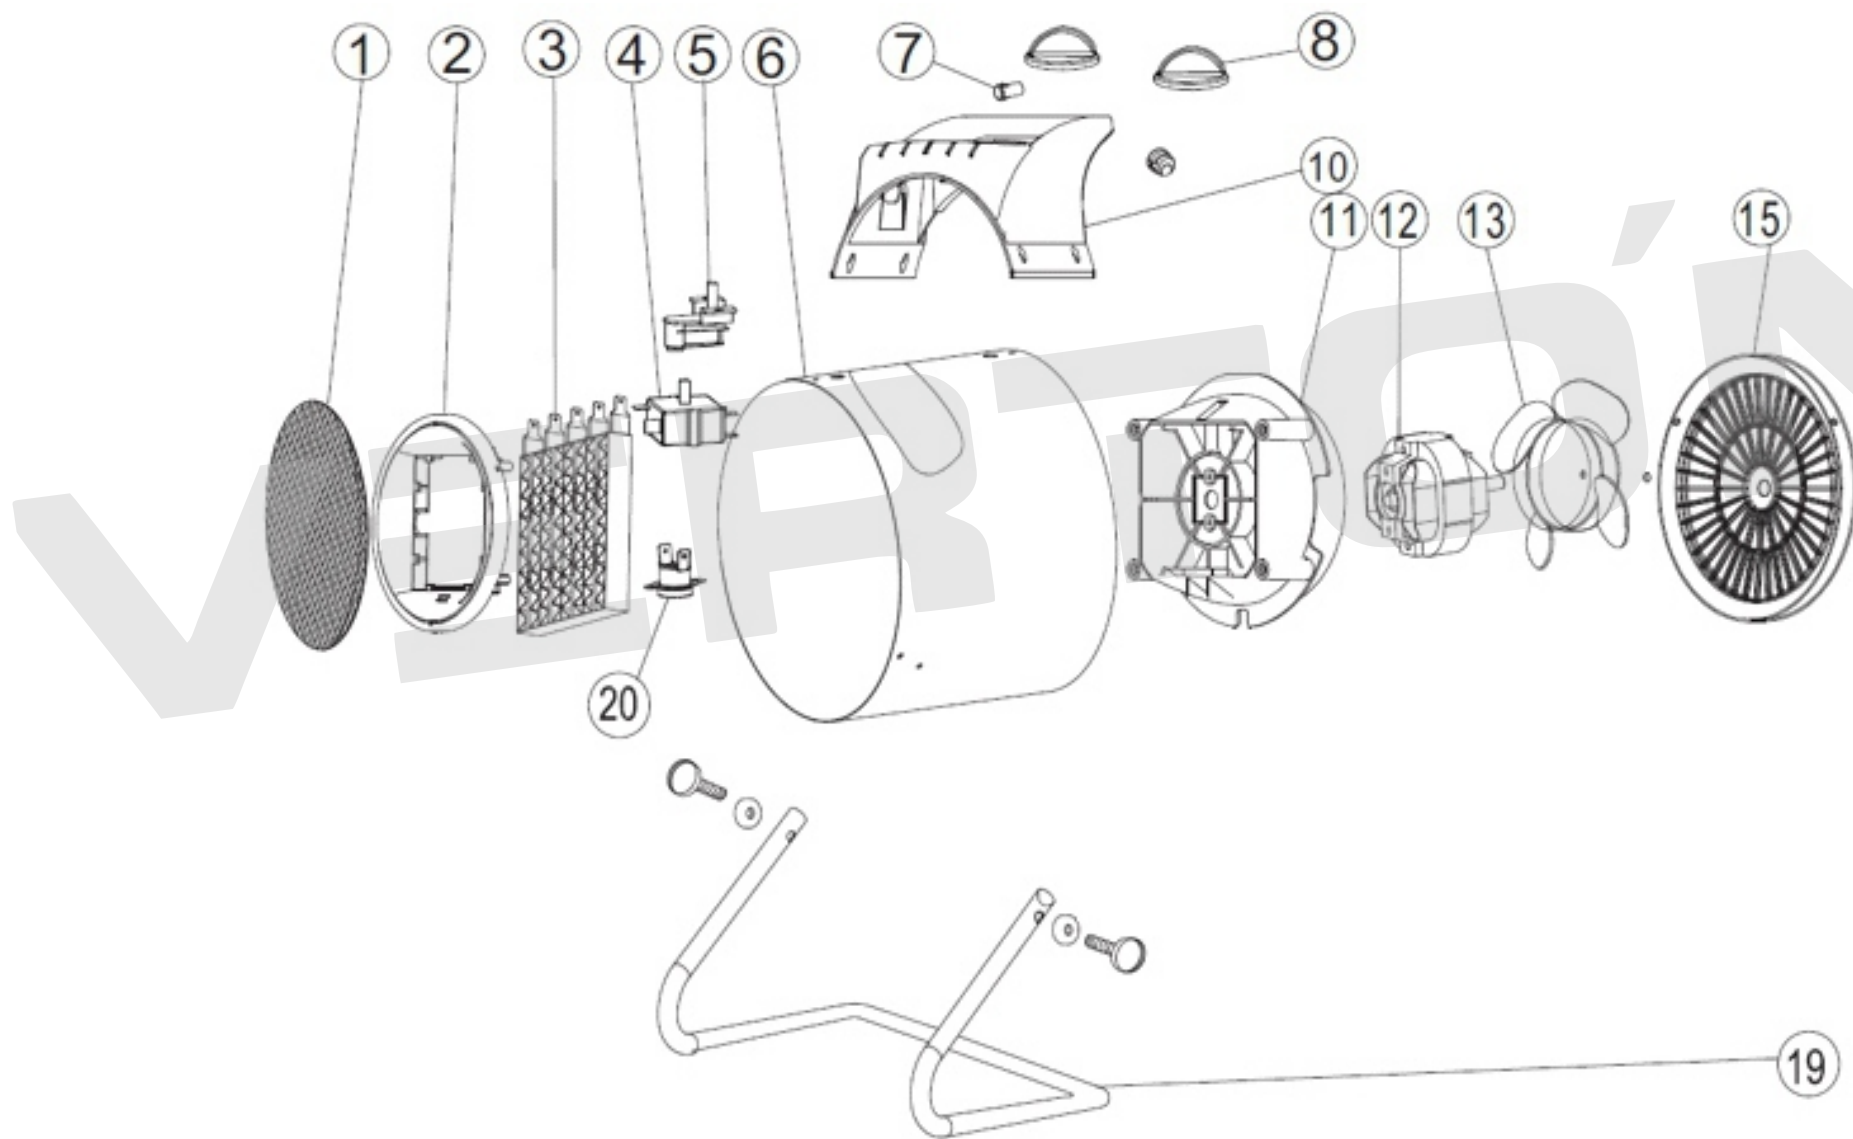

ИЛЛЮСТРИРОВАННЫЙ КАТАЛОГ ЗАПАСНЫХ ЧАСТЕЙ EH-2C

VERTÓN[®]

ИЛЛЮСТРИРОВАННЫЙ КАТАЛОГ ЗАПАСНЫХ ЧАСТЕЙ EH-2C

VERTÓN[®]

№	АТИКУЛ	НАИМЕНОВАНИЕ	КОЛ-ВО
1	01.6643.16820	Решётка передняя EH-2C (с 2023г.)	1
2	01.6643.16821	Диффузор передний EH-2C (с 2023г.)	1
3	01.6643.7911	Элемент нагревательный Verton EH-2C	1
4	01.6643.7917	Блок управления режимами EH-2C	1
5	01.6643.7914	Термостат регулируемый Verton EH-2C	1
6	01.6643.9988	Корпус стальной Verton EH-2C	1
7	01.6643.9987	Индикатор питания Verton EH-2C	1
8	01.6643.7915	Поворотный переключатель режимов EH-2C	2
10	01.6643.16822	Панель управления EH-2C (с 2023г.)	1
11	01.6643.16823	Диффузор задний Verton EH-2C (с 2023г.)	1
12	01.6643.7912	Двигатель EH-2C	1
13	01.6643.16824	Крыльчатка EH-2C (с 2023г.)	1
15	01.6643.16825	Решётка задняя EH-2C	1
19	01.6643.7945	Опора тепловентилятора Verton EH-2C	1
20	01.15869.15893	Термовыключатель EH-2C	1