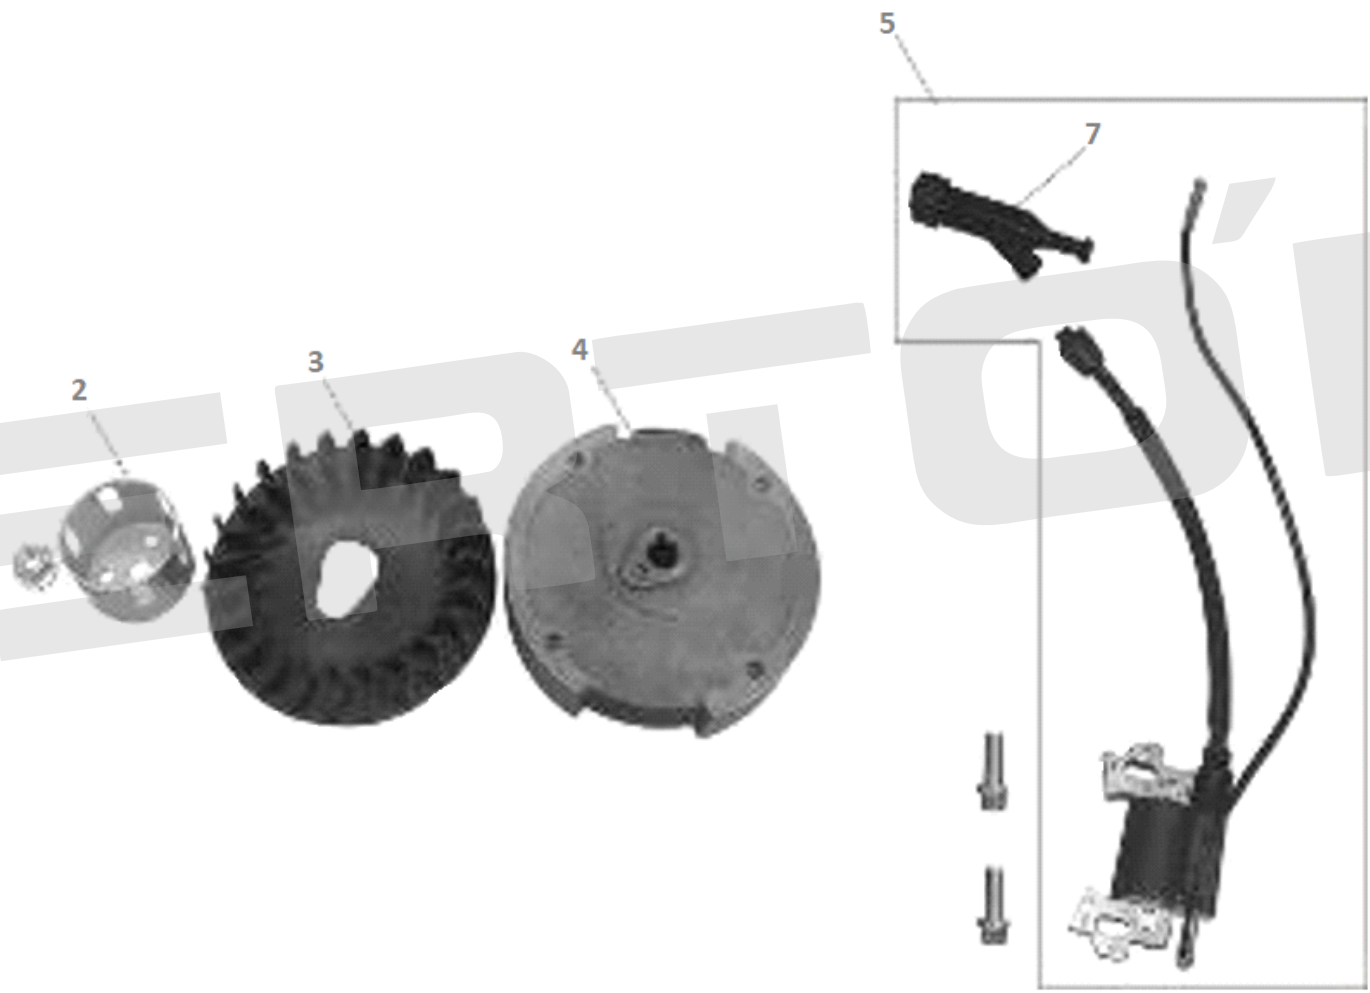

ИЛЛЮСТРИРОВАННЫЙ КАТАЛОГ ЗАПАСНЫХ ЧАСТЕЙ
ДВИГАТЕЛЬ BS-450E

VERTÓN®

®

ИЛЛЮСТРИРОВАННЫЙ КАТАЛОГ ЗАПАСНЫХ ЧАСТЕЙ ДВИГАТЕЛЬ BS-450E

VERTÓN®

№	АРТИКУЛ	НАИМЕНОВАНИЕ	КОЛ-ВО
2	01.10646.21051	Стакан маховика 188F/190F	1
3	01.10646.10757	Крыльчатка маховика 182F/192F	1
4	01.10646.21053	Маховик 177F/190F	1
5	01.10646.10811	Катушка зажигания 177F/192F	1
7	01.10646.12841	Колпачок свечной	1