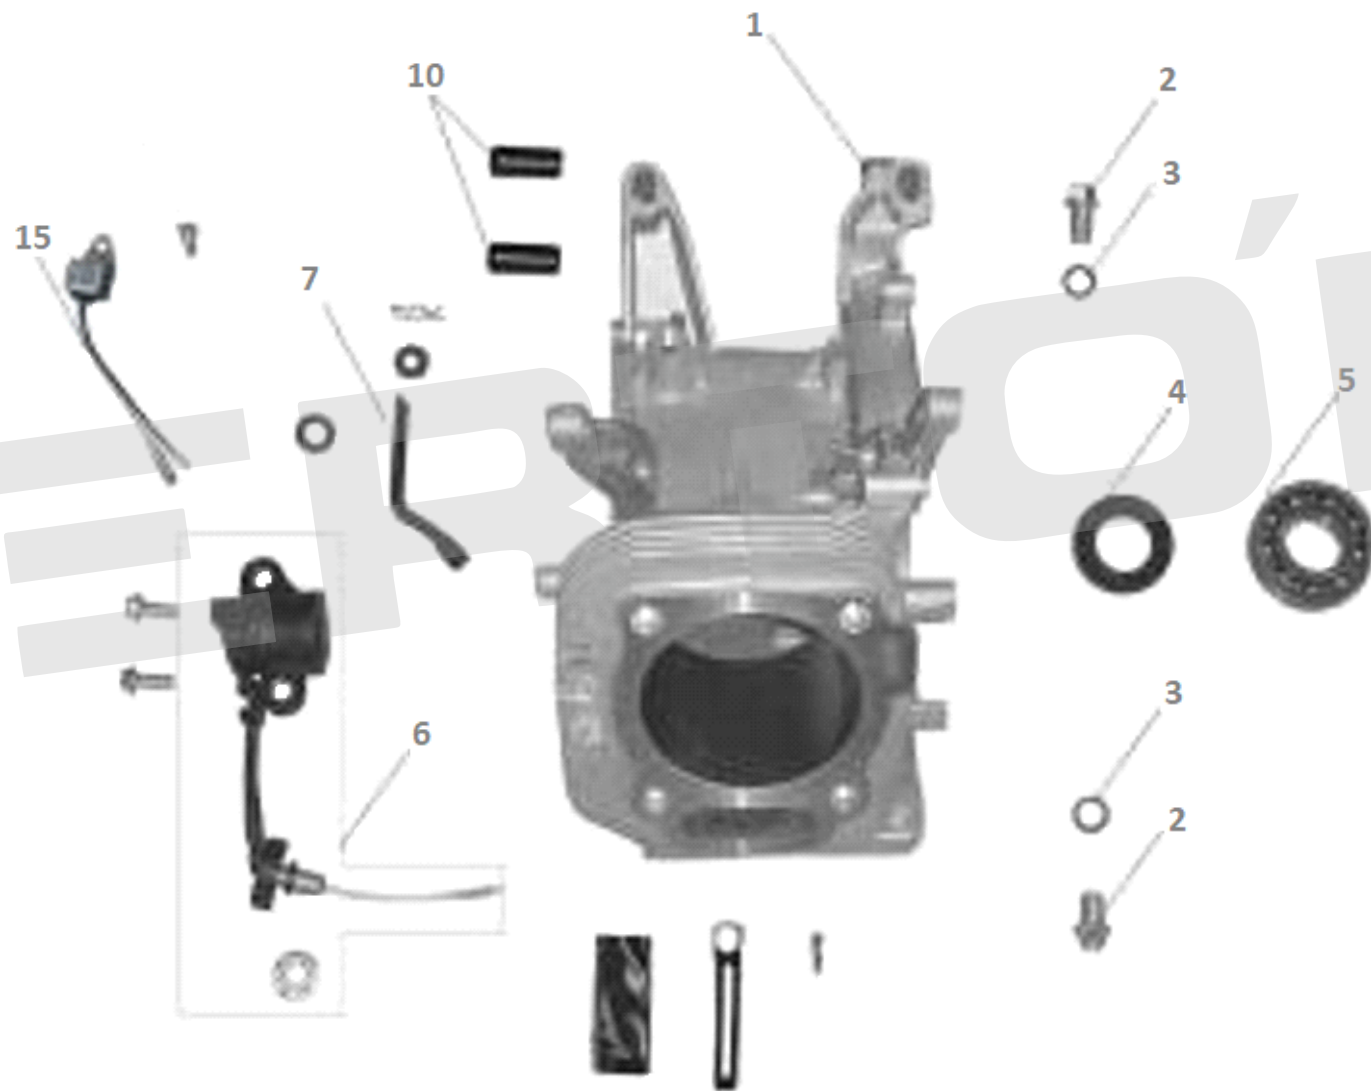

ИЛЛЮСТРИРОВАННЫЙ КАТАЛОГ ЗАПАСНЫХ ЧАСТЕЙ ДВИГАТЕЛЬ BS-450E

VERTÓN®

ИЛЛЮСТРИРОВАННЫЙ КАТАЛОГ ЗАПАСНЫХ ЧАСТЕЙ ДВИГАТЕЛЬ BS-450E

VERTÓN[®]

№	Артикул	Наименование	Кол-во
3	01.10646.10720	Свеча зажигания F7TC	1
5	01.10646.10718	Прокладка клапанной крышки 177F/192F	1
6	01.10646.10777	Клапанная крышка 177F/192F	1
9	01.10646.10721	Прокладка головки блока цилиндра 190F	1
1	01.10646.10836	Головка Блока Цилиндра 190F/192F	1
4			
8			
10			

ИЛЛЮСТРИРОВАННЫЙ КАТАЛОГ ЗАПАСНЫХ ЧАСТЕЙ ДВИГАТЕЛЬ BS-450E

VERTÓN[®]

ИЛЛЮСТРИРОВАННЫЙ КАТАЛОГ ЗАПАСНЫХ ЧАСТЕЙ ДВИГАТЕЛЬ BS-450E

VERTÓN[®]

№	Артикул	Наименование	Кол-во
1	01.10646.21106	Картер двигателя 192F	1
2			
3			
10			
4	01.10646.11415	Сальник 35*52*8	1
5	01.10646.13707	Подшипник коленвала / ГБ276-6202	1
6	01.8958.3535	Датчик уровня Масла 160F,168F,173F,182F,188F,190F	1
7	01.10646.20346	Вал рычага регулятора оборотов 177/190F	1
15	01.10646.13678	Блок датчика уровня масла	1

ИЛЛЮСТРИРОВАННЫЙ КАТАЛОГ ЗАПАСНЫХ ЧАСТЕЙ ДВИГАТЕЛЬ BS-450E

VERTÓN[®]

ИЛЛЮСТРИРОВАННЫЙ КАТАЛОГ ЗАПАСНЫХ ЧАСТЕЙ ДВИГАТЕЛЬ BS-450E

VERTÓN[®]

№	Артикул	Наименование	кол-во
1	01.10646.13707	Подшипник коленвала / ГБ276-6202	1
2	01.10646.11415	Сальник 35*52*8	1
3	01.10646.10851	Центробежный регулятор 188F/190F	1
4	01.10646.20376	Прокладка крышки картера 182F/190F	1
5	01.10646.13682	Масляный щуп 177F (с кольцом)	1
7	01.10646.20377	Крышка картера 182F/190F	1
8	01.10646.20347	Пробка маслозаливная 177F/192F	1
9	01.10646.13708	Подшипник распредвала / ГБ276-6202	1