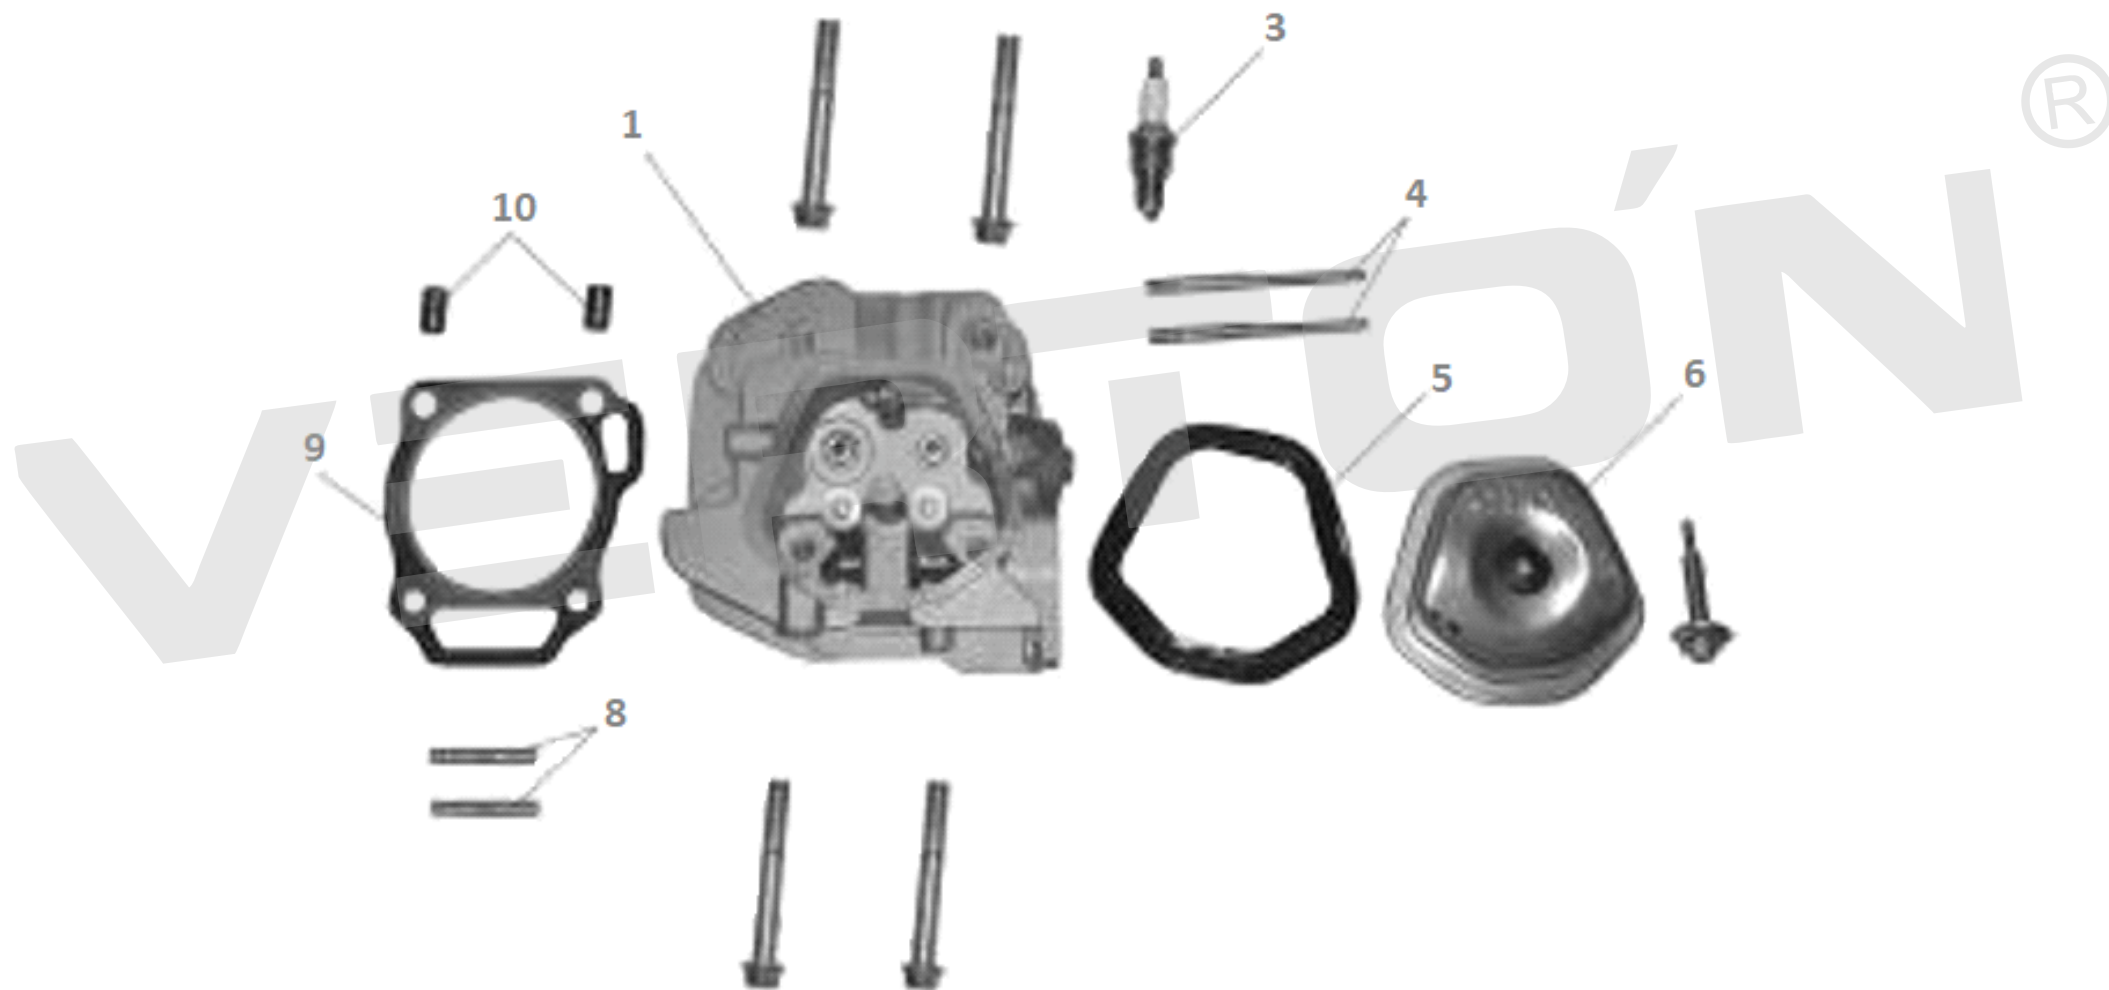

ИЛЛЮСТРИРОВАННЫЙ КАТАЛОГ ЗАПАСНЫХ ЧАСТЕЙ ДВИГАТЕЛЬ BS-450E

VERTÓN®

ИЛЛЮСТРИРОВАННЫЙ КАТАЛОГ ЗАПАСНЫХ ЧАСТЕЙ ДВИГАТЕЛЬ BS-450E

VERTÓN[®]

№	Артикул	Наименование	Кол-во
3	01.10646.10720	Свеча зажигания F7TC	1
5	01.10646.10718	Прокладка клапанной крышки 177F/192F	1
6	01.10646.10777	Клапанная крышка 177F/192F	1
9	01.10646.10721	Прокладка головки блока цилиндра 190F	1
1	01.10646.10836	Головка Блока Цилиндра 190F/192F	1
4			
8			
10			

ИЛЛЮСТРИРОВАННЫЙ КАТАЛОГ ЗАПАСНЫХ ЧАСТЕЙ ДВИГАТЕЛЬ BS-450E

VERTÓN[®]

ИЛЛЮСТРИРОВАННЫЙ КАТАЛОГ ЗАПАСНЫХ ЧАСТЕЙ ДВИГАТЕЛЬ BS-450E

VERTÓN[®]

№	Артикул	Наименование	Кол-во
1	01.10646.21106	Картер двигателя 192F	1
2			
3			
10			
4	01.10646.11415	Сальник 35*52*8	1
5	01.10646.13707	Подшипник коленвала / ГБ276-6202	1
6	01.8958.3535	Датчик уровня Масла 160F,168F,173F,182F,188F,190F	1
7	01.10646.20346	Вал рычага регулятора оборотов 177/190F	1
15	01.10646.13678	Блок датчика уровня масла	1