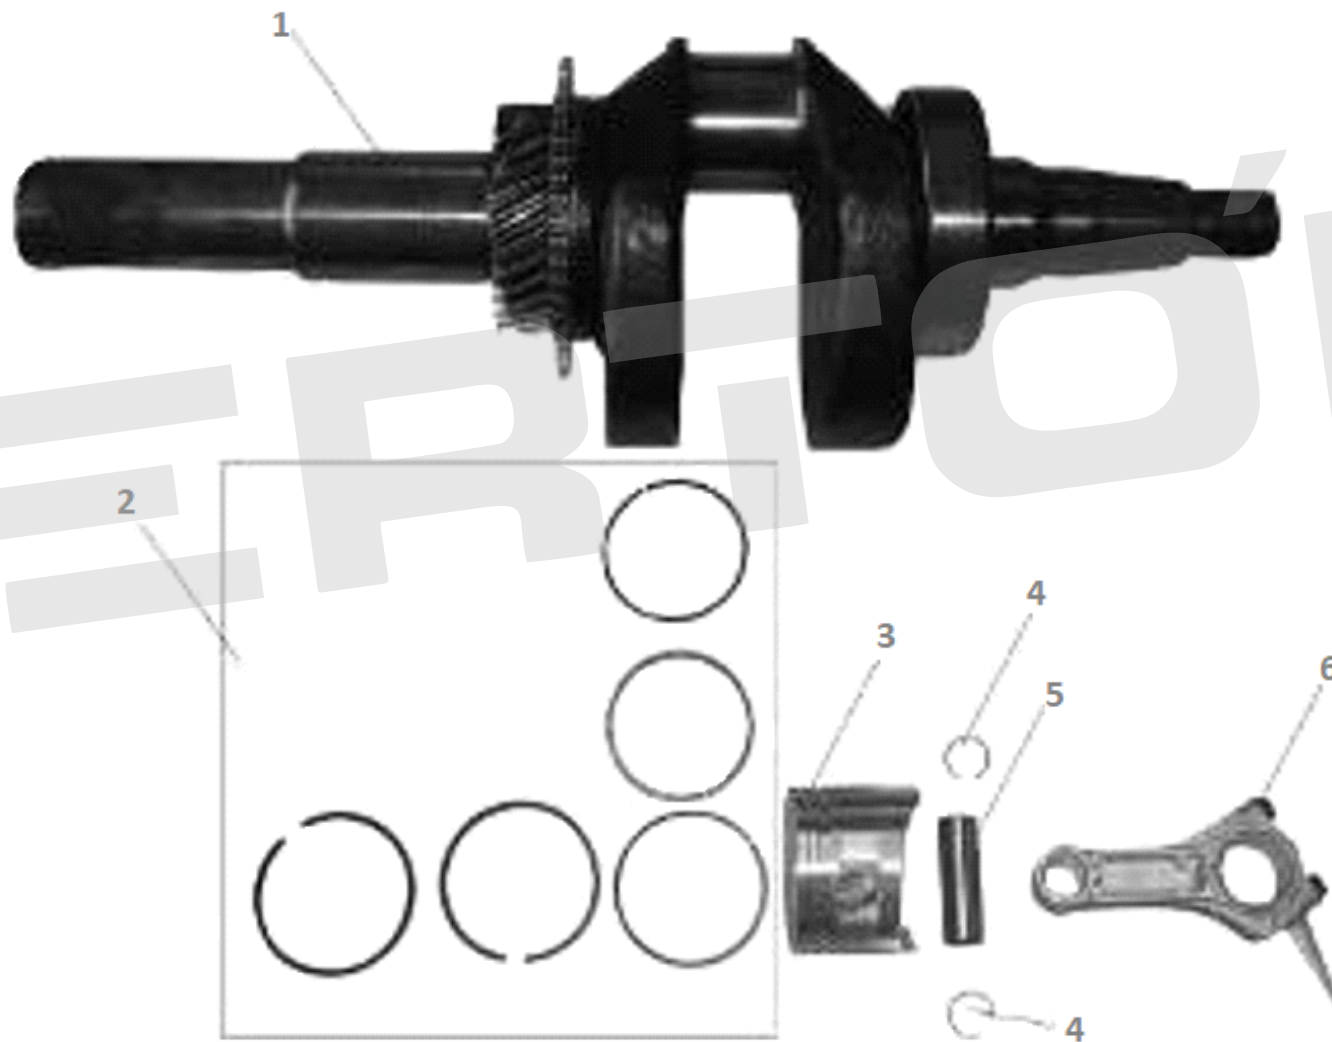

ИЛЛЮСТРИРОВАННЫЙ КАТАЛОГ ЗАПАСНЫХ ЧАСТЕЙ ДВИГАТЕЛЬ BS-450E

VERTÓN®

ИЛЛЮСТРИРОВАННЫЙ КАТАЛОГ ЗАПАСНЫХ ЧАСТЕЙ ДВИГАТЕЛЬ BS-450E

VERTÓN[®]

№	Артикул	Наименование	Кол-во
3	01.10646.10720	Свеча зажигания F7TC	1
5	01.10646.10718	Прокладка клапанной крышки 177F/192F	1
6	01.10646.10777	Клапанная крышка 177F/192F	1
9	01.10646.10721	Прокладка головки блока цилиндра 190F	1
1	01.10646.10836	Головка Блока Цилиндра 190F/192F	1
4			
8			
10			

ИЛЛЮСТРИРОВАННЫЙ КАТАЛОГ ЗАПАСНЫХ ЧАСТЕЙ ДВИГАТЕЛЬ BS-450E

VERTÓN[®]

ИЛЛЮСТРИРОВАННЫЙ КАТАЛОГ ЗАПАСНЫХ ЧАСТЕЙ ДВИГАТЕЛЬ BS-450E

VERTÓN[®]

№	Артикул	Наименование	Кол-во
1	01.10646.21106	Картер двигателя 192F	1
2			
3			
10			
4	01.10646.11415	Сальник 35*52*8	1
5	01.10646.13707	Подшипник коленвала / ГБ276-6202	1
6	01.8958.3535	Датчик уровня Масла 160F,168F,173F,182F,188F,190F	1
7	01.10646.20346	Вал рычага регулятора оборотов 177/190F	1
15	01.10646.13678	Блок датчика уровня масла	1

ИЛЛЮСТРИРОВАННЫЙ КАТАЛОГ ЗАПАСНЫХ ЧАСТЕЙ ДВИГАТЕЛЬ BS-450E

VERTÓN[®]

ИЛЛЮСТРИРОВАННЫЙ КАТАЛОГ ЗАПАСНЫХ ЧАСТЕЙ ДВИГАТЕЛЬ BS-450E

VERTÓN[®]

№	Артикул	Наименование	кол-во
1	01.10646.13707	Подшипник коленвала / ГБ276-6202	1
2	01.10646.11415	Сальник 35*52*8	1
3	01.10646.10851	Центробежный регулятор 188F/190F	1
4	01.10646.20376	Прокладка крышки картера 182F/190F	1
5	01.10646.13682	Масляный щуп 177F (с кольцом)	1
7	01.10646.20377	Крышка картера 182F/190F	1
8	01.10646.20347	Пробка маслозаливная 177F/192F	1
9	01.10646.13708	Подшипник распредвала / ГБ276-6202	1

ИЛЛЮСТРИРОВАННЫЙ КАТАЛОГ ЗАПАСНЫХ ЧАСТЕЙ ДВИГАТЕЛЬ BS-450E

VERTÓN®

ИЛЛЮСТРИРОВАННЫЙ КАТАЛОГ ЗАПАСНЫХ ЧАСТЕЙ

ДВИГАТЕЛЬ BS-450E

VERTÓN[®]

№	АРТИКУЛ	НАИМЕНОВАНИЕ	КОЛ-ВО
1	01.10646.16565	Коленвал 188F/192F	1
2	01.10646.21107	Кольцо поршневое комплект 192F	1
3	01.10646.21108	Поршень 192F	1
4			2
5			1
6	01.10646.16568	Шатун в сборе 182F/190F	1