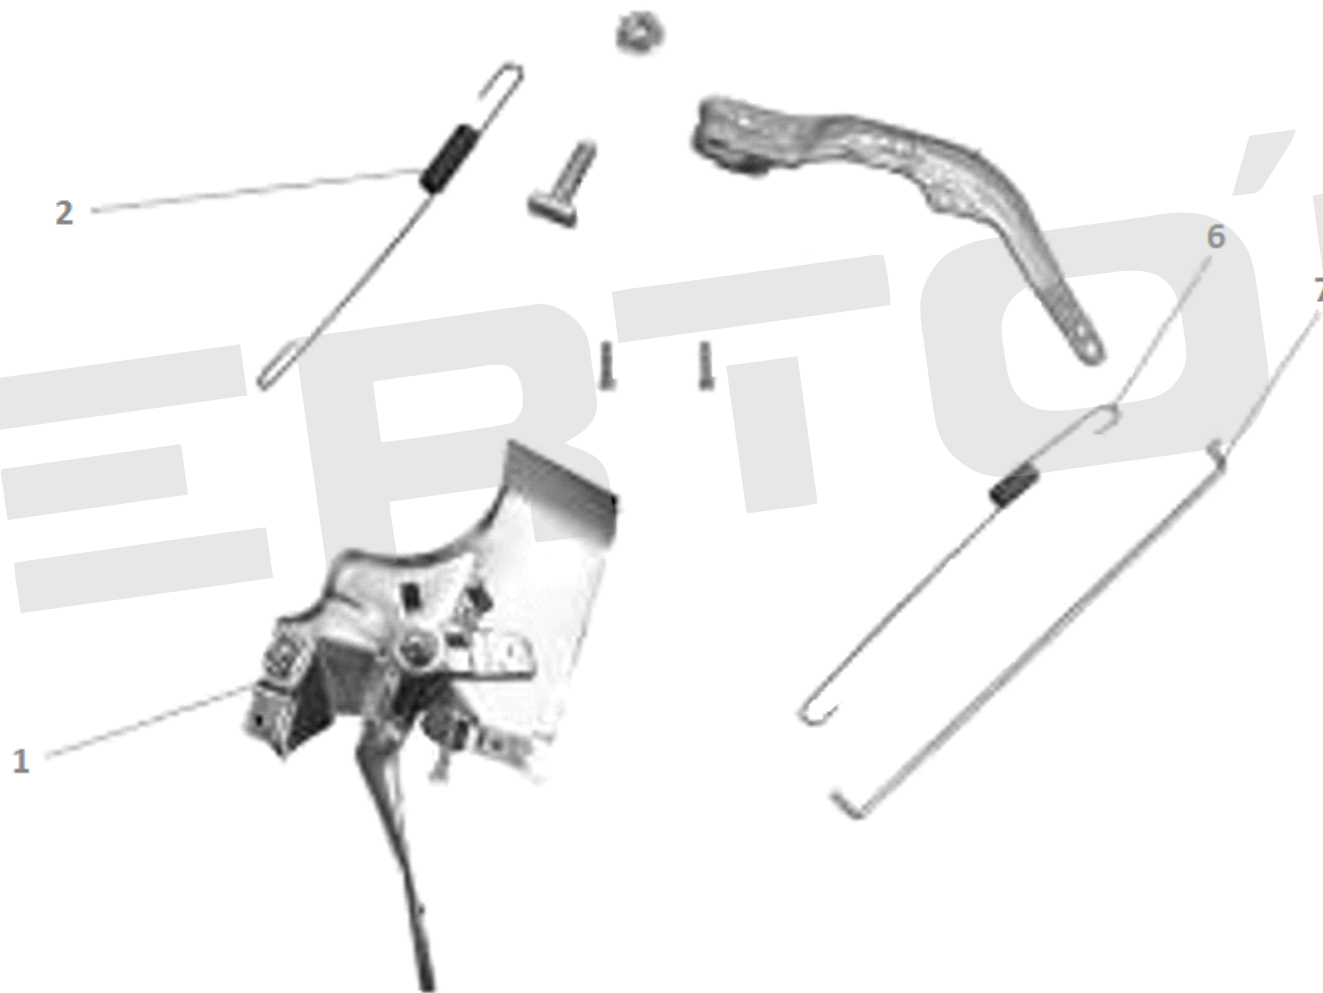

ИЛЛЮСТРИРОВАННЫЙ КАТАЛОГ ЗАПАСНЫХ ЧАСТЕЙ
ДВИГАТЕЛЬ BS-450E

VERTÓN®

ИЛЛЮСТРИРОВАННЫЙ КАТАЛОГ ЗАПАСНЫХ ЧАСТЕЙ

ДВИГАТЕЛЬ BS-450E

VERTÓN®

№	Артикул	Наименование	кол-во
1	01.10646.21054	Рычаг управления дросельной заслонкой 188F/190F	1
2	01.10646.21055	Пружина рычага регулятора 188F/190F	1
6	01.10646.21056	Пружина тяги регулятора 188F/190F	1
7	01.10646.21057	Тяга регулятора 188F/190F	1