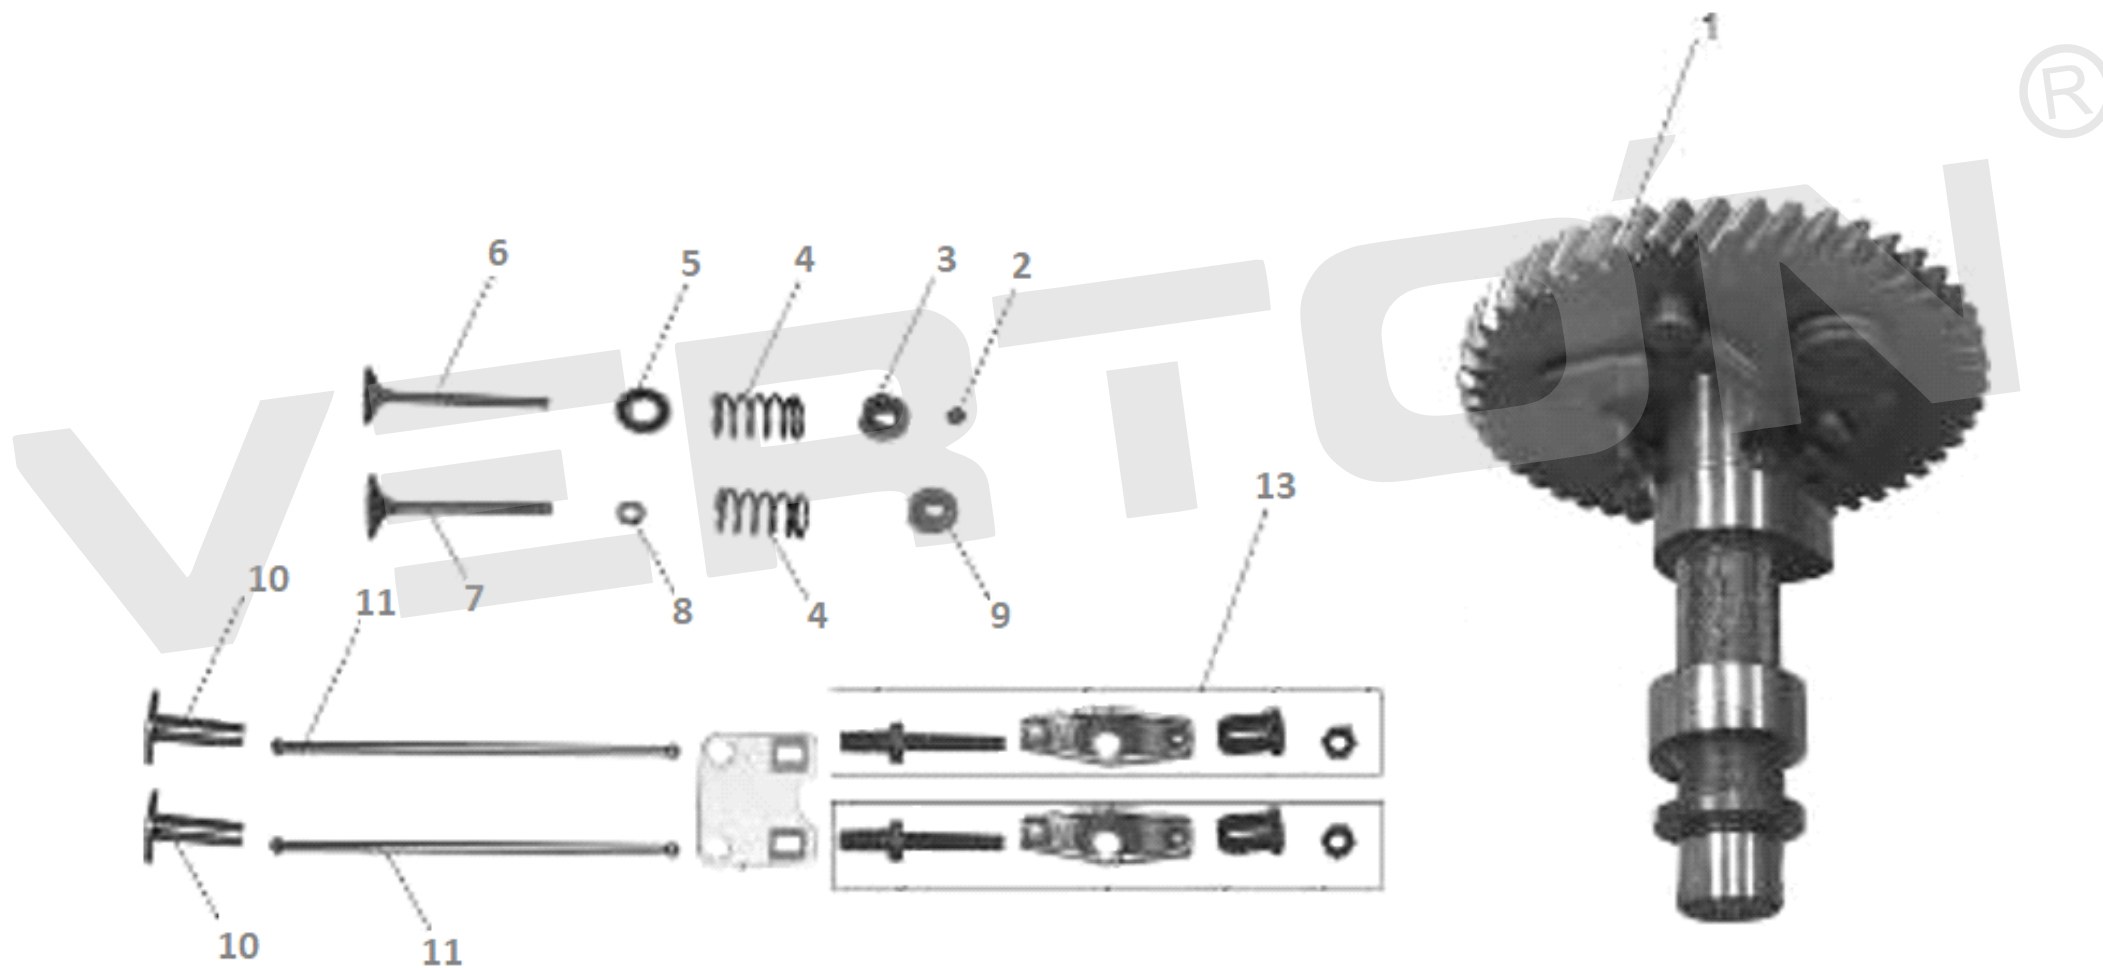

ИЛЛЮСТРИРОВАННЫЙ КАТАЛОГ ЗАПАСНЫХ ЧАСТЕЙ ДВИГАТЕЛЬ BS-450E

VERTÓN®

ИЛЛЮСТРИРОВАННЫЙ КАТАЛОГ ЗАПАСНЫХ ЧАСТЕЙ

ДВИГАТЕЛЬ BS-450E

VERTÓN®

№	Артикул	Наименование	Кол-во
1	01.10646.16569	Распредвал 182F/190F	1
2	01.10646.20378	Колпачок клапана 182F/192F	1
3	01.10646.20349	Сухарь выпускного клапана 177F	1
4	01.10646.20379	Пружина клапана 182F/192F	2
5	01.10646.20380	Тарелка под пружину клапана 182F/192F	1
6	01.10646.20381	Клапан выпускной 182F/192F	1
7	01.10646.20382	Клапан впускной 182F/192F	1
8	01.10646.20383	Колпачок маслосъёмный 182F/192F	1
9	01.10646.20384	Сухарь впускного клапана 182F/192F	1
10	01.10646.20356	Тарелка толкателей клапанов 177F/192F	2
11	01.10646.20357	Толкатель клапана 173F/192F	2
13	01.10646.20358	Коромысло клапанов комплект 173F/192F	2