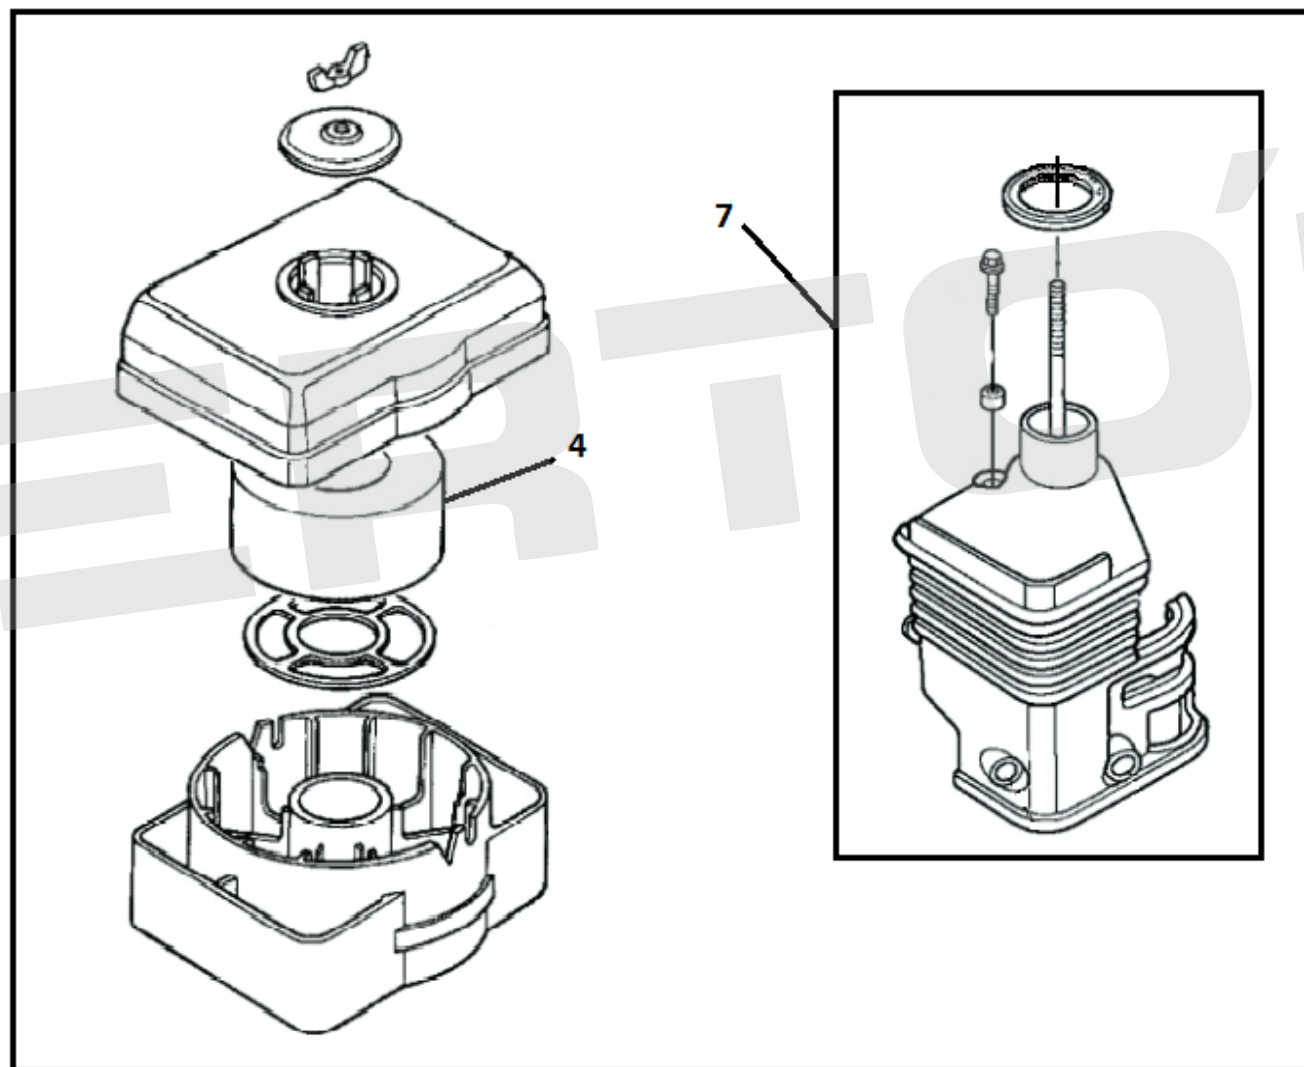

ИЛЛЮСТРИРОВАННЫЙ КАТАЛОГ ЗАПАСНЫХ ЧАСТЕЙ
ДВИГАТЕЛЬ BS-450E

VERTÓN®

ИЛЛЮСТРИРОВАННЫЙ КАТАЛОГ ЗАПАСНЫХ ЧАСТЕЙ ДВИГАТЕЛЬ BS-450E

VERTÓN®

№	АРТИКУЛ	НАИМЕНОВАНИЕ	КОЛ-ВО
1	01.10646.16572	Корпус воздушного фильтра в сборе 182F/190F	1
4	01.10646.10885	Фильтр воздушный 182F/190F	1
7	01.10646.20385	Стойка воздушного фильтра 182F/192F	1