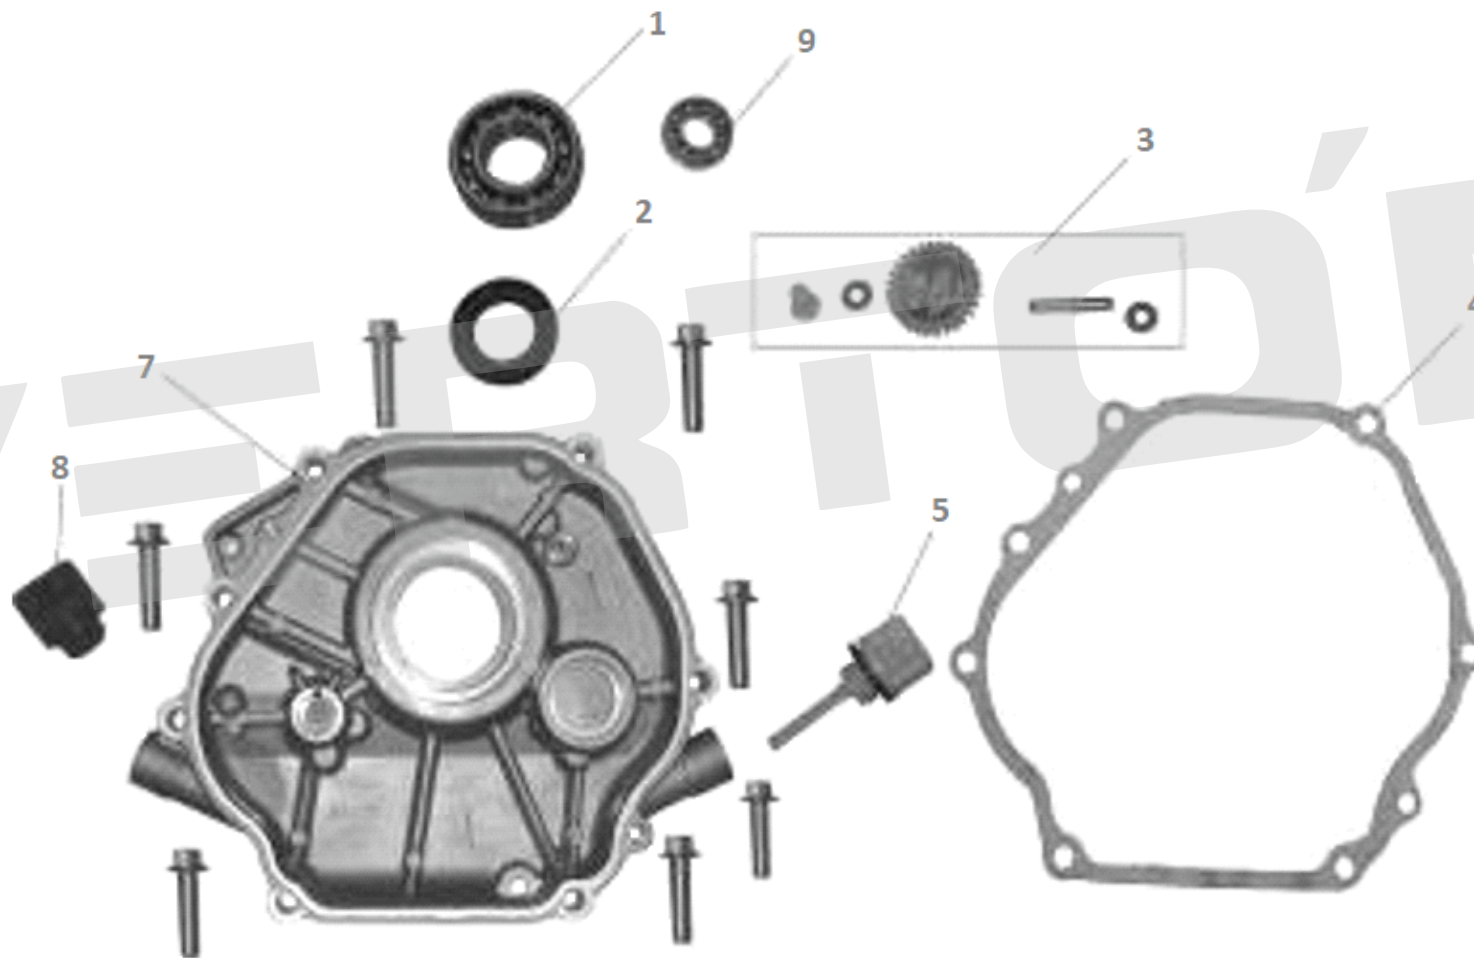

ИЛЛЮСТРИРОВАННЫЙ КАТАЛОГ ЗАПАСНЫХ ЧАСТЕЙ ДВИГАТЕЛЬ BS-450E

VERTÓN®

ИЛЛЮСТРИРОВАННЫЙ КАТАЛОГ ЗАПАСНЫХ ЧАСТЕЙ ДВИГАТЕЛЬ BS-450E

VERTÓN[®]

№	Артикул	Наименование	Кол-во
3	01.10646.10720	Свеча зажигания F7TC	1
5	01.10646.10718	Прокладка клапанной крышки 177F/192F	1
6	01.10646.10777	Клапанная крышка 177F/192F	1
9	01.10646.10721	Прокладка головки блока цилиндра 190F	1
1	01.10646.10836	Головка Блока Цилиндра 190F/192F	1
4			
8			
10			

ИЛЛЮСТРИРОВАННЫЙ КАТАЛОГ ЗАПАСНЫХ ЧАСТЕЙ ДВИГАТЕЛЬ BS-450E

VERTÓN[®]

ИЛЛЮСТРИРОВАННЫЙ КАТАЛОГ ЗАПАСНЫХ ЧАСТЕЙ ДВИГАТЕЛЬ BS-450E

VERTÓN[®]

№	Артикул	Наименование	Кол-во
1	01.10646.21106	Картер двигателя 192F	1
2			
3			
10			
4	01.10646.11415	Сальник 35*52*8	1
5	01.10646.13707	Подшипник коленвала / ГБ276-6202	1
6	01.8958.3535	Датчик уровня Масла 160F,168F,173F,182F,188F,190F	1
7	01.10646.20346	Вал рычага регулятора оборотов 177/190F	1
15	01.10646.13678	Блок датчика уровня масла	1

ИЛЛЮСТРИРОВАННЫЙ КАТАЛОГ ЗАПАСНЫХ ЧАСТЕЙ ДВИГАТЕЛЬ BS-450E

VERTÓN[®]

ИЛЛЮСТРИРОВАННЫЙ КАТАЛОГ ЗАПАСНЫХ ЧАСТЕЙ ДВИГАТЕЛЬ BS-450E

VERTÓN[®]

№	Артикул	Наименование	кол-во
1	01.10646.13707	Подшипник коленвала / ГБ276-6202	1
2	01.10646.11415	Сальник 35*52*8	1
3	01.10646.10851	Центробежный регулятор 188F/190F	1
4	01.10646.20376	Прокладка крышки картера 182F/190F	1
5	01.10646.13682	Масляный щуп 177F (с кольцом)	1
7	01.10646.20377	Крышка картера 182F/190F	1
8	01.10646.20347	Пробка маслозаливная 177F/192F	1
9	01.10646.13708	Подшипник распредвала / ГБ276-6202	1