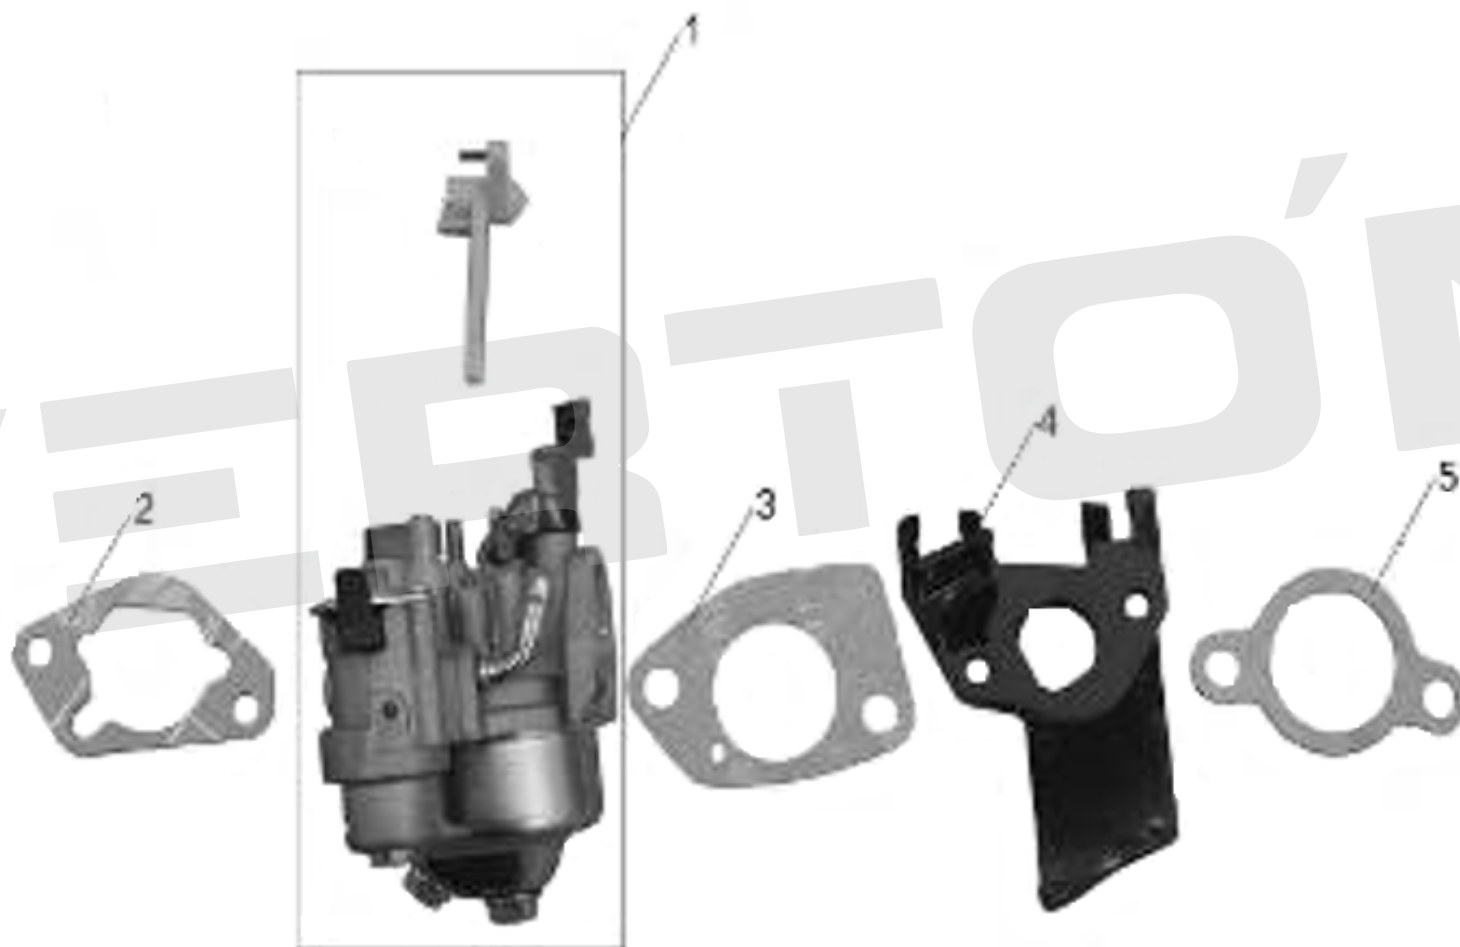

ИЛЛЮСТРИРОВАННЫЙ КАТАЛОГ ЗАПАСНЫХ ЧАСТЕЙ
ДВИГАТЕЛЬ BS-450E

VERTÓN®

ИЛЛЮСТРИРОВАННЫЙ КАТАЛОГ ЗАПАСНЫХ ЧАСТЕЙ

ДВИГАТЕЛЬ BS-450E

VERTÓN®

№	АРТИКУЛ	НАИМЕНОВАНИЕ	КОЛ-ВО
1	01.10646.16573	Карбюратор 188F/190F (с краником)	1
2	01.10646.20386	Прокладка корпуса фильтра 188F/190F	1
3	01.10646.20387	Прокладка карбюратора 188F/190F	1
4	01.10646.20388	Теплоизолятор 188F/190F	1
5	01.10646.20389	Прокладка теплоизолятора 188F/190F	1