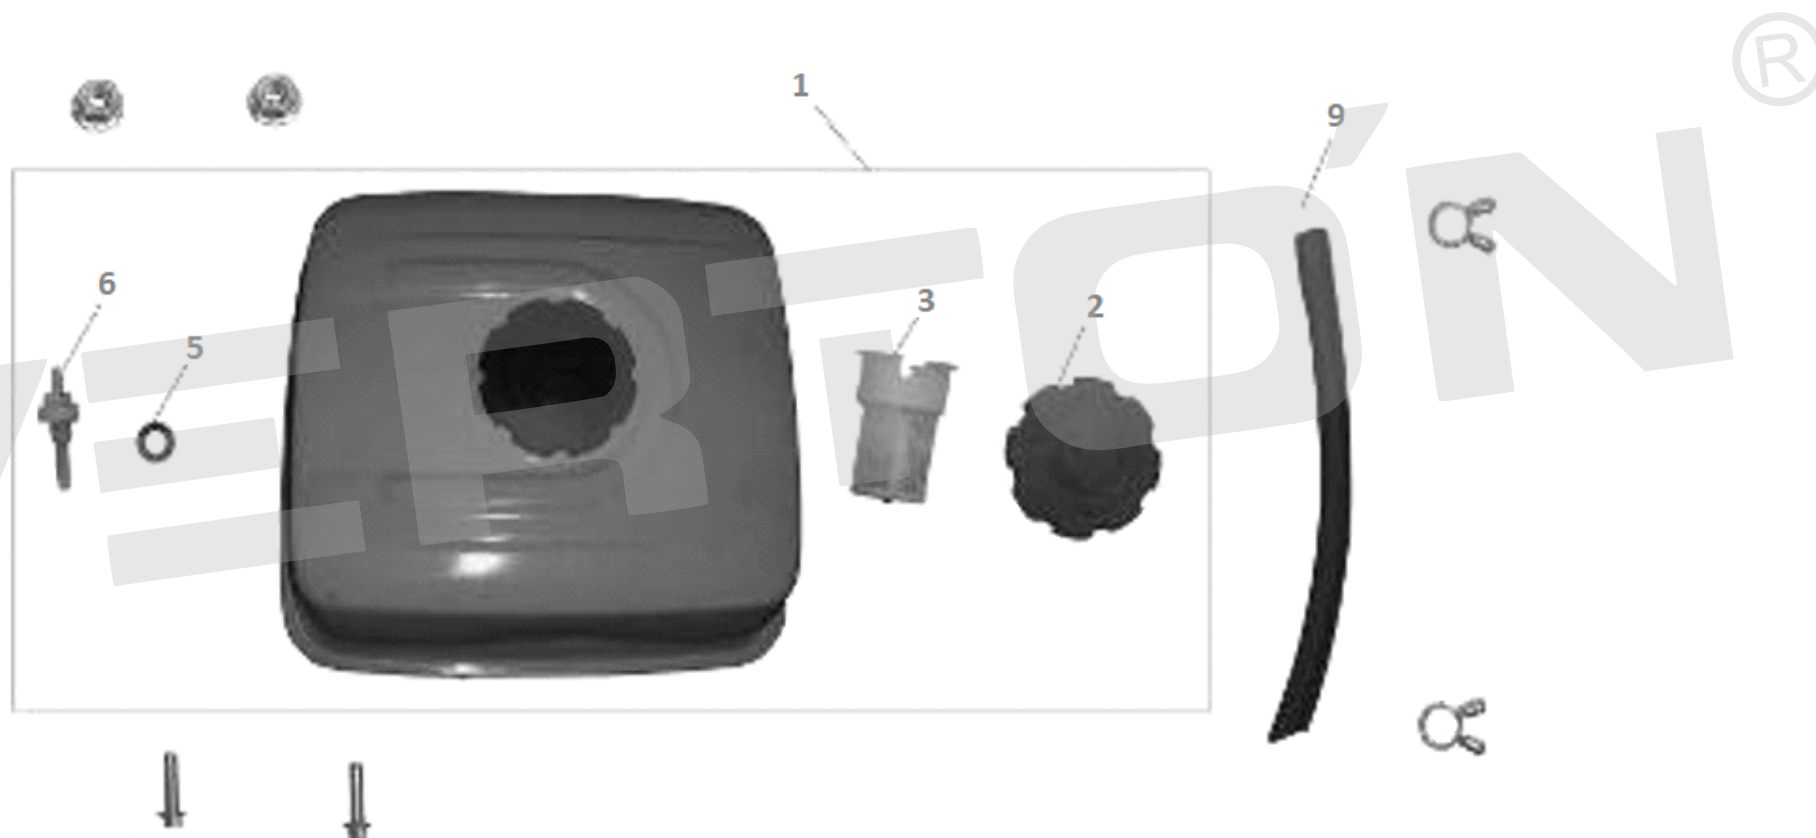

ИЛЛЮСТРИРОВАННЫЙ КАТАЛОГ ЗАПАСНЫХ ЧАСТЕЙ ДВИГАТЕЛЬ BS-450E

VERTÓN®

ИЛЛЮСТРИРОВАННЫЙ КАТАЛОГ ЗАПАСНЫХ ЧАСТЕЙ ДВИГАТЕЛЬ BS-450E

VERTÓN®

№	АРТИКУЛ	НАИМЕНОВАНИЕ	КОЛ-ВО
1	01.10646.10884	Бак топливный 177F/190F	1
2	01.10646.20341	Крышка топливного бака	1
3	01.10646.20342	Фильтр сетчатый топливного бака	1
5	01.10646.20365	Штуцер шланга с топливным фильтром	1
6			
9	01.10646.10755	Шланг топливный 4*8*145	1