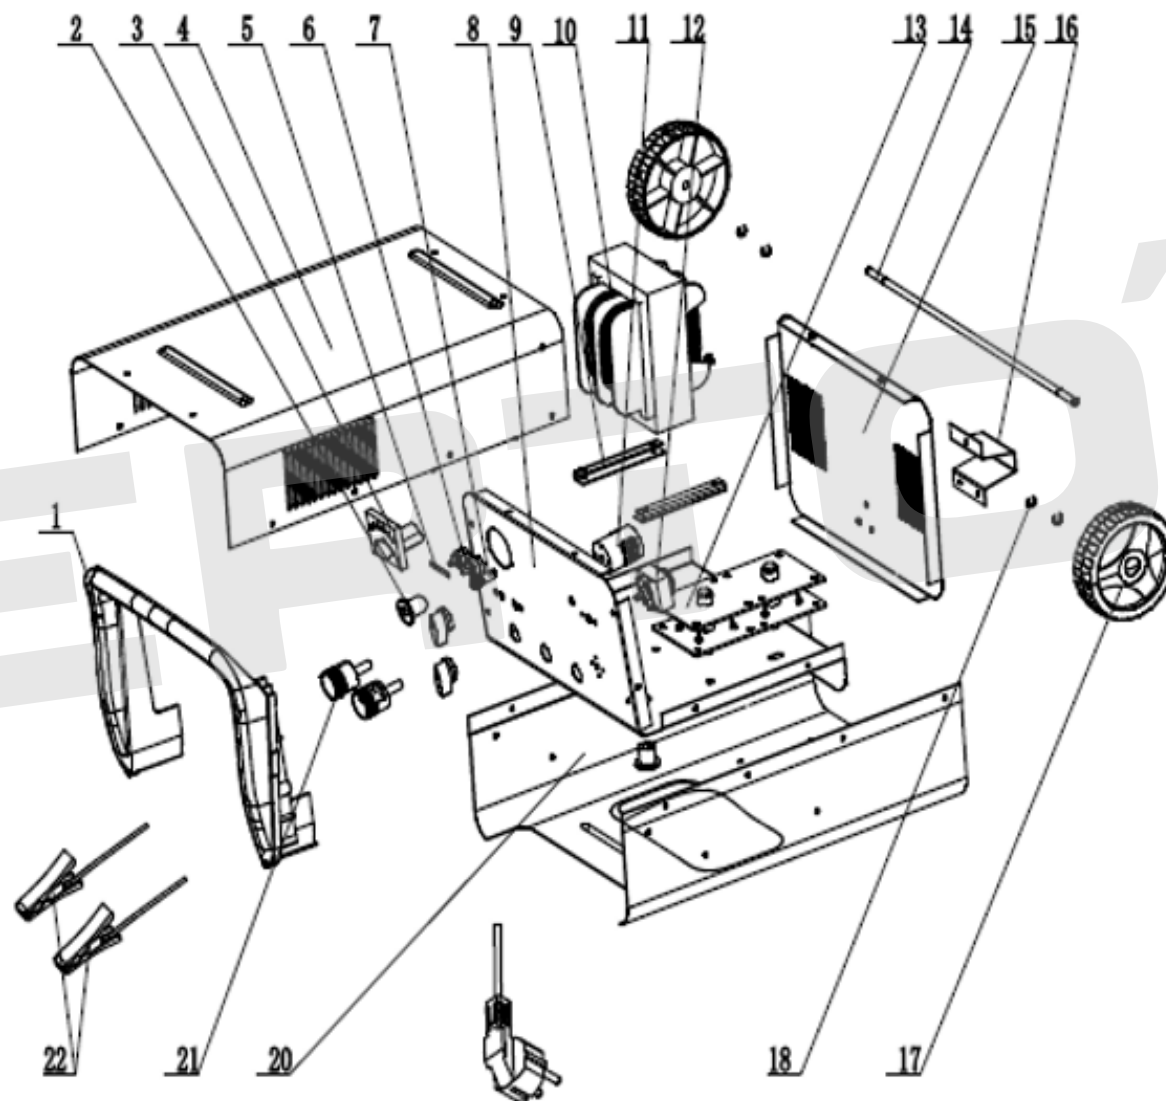

# ИЛЛЮСТРИРОВАННЫЙ КАТАЛОГ ЗАПАСНЫХ ЧАСТЕЙ ПЗУ-800

**VERTÓN**<sup>®</sup>

# ИЛЛЮСТРИРОВАННЫЙ КАТАЛОГ ЗАПАСНЫХ ЧАСТЕЙ ПЗУ-800

**VERTON**<sup>®</sup>

№	АРТИКУЛ	НАИМЕНОВАНИЕ	КОЛ-ВО
1	01.7957.8660	Рукоятка пластиковая VERTON ПЗУ-800	1
2	01.8881.18302	Фиксатор кабеля VERTON ПЗУ-800/1000	1
3	01.7957.8084	Амперметр VERTON ПЗУ-320/500/600/800 (85С1-120А МАХ-200А)	1
4	01.9084.10546	Задняя панель корпуса ПЗУ VERTON 800	1
5	01.7957.8085	Предохранитель VERTON 400 А ПЗУ-800	1
6	01.8881.10547	Колодка клеммная предохранителя VERTON ПЗУ-800	1
7	01.7957.8079	Индикаторная лампа ПЗУ VERTON 500\600\800	1
8	01.9084.10548	Верхняя панель корпуса ПЗУ VERTON 800	1
9/10	01.7957.8086	Трансформатор VERTON ПЗУ-800	1
11	01.9078.6732	Переключатель пакетный ПЗУ-800	1
12	01.8881.10549	Таймер ПЗУ VERTON ПЗУ-8000	1
13	01.8881.16526	Мост диодный VERTON ПЗУ-800	1
14	01.9083.10550	Штанга колес VERTON ПЗУ-500\600\800	1
15	01.9084.10551	Нижняя панель корпуса ПЗУ VERTON 800	1
16	01.8881.18310	Опора нижняя VERTON ПЗУ-800	1
17	01.7957.8216	Колесо VERTON ПЗУ-320\400\500\600\800	2
18	01.9083.10531	Кольцо стопорное колеса VERTON ПЗУ- 320\400\500\600\800	4
20	01.8881.18311	Передняя панель корпуса ПЗУ VERTON 800	1
21	01.8881.18312	Колодка клеммная силового провода VERTON ПЗУ-800	2
22	01.9080.10995	Силовой провод с крокодилем (+) (VERTON) ПЗУ-800/1000	1
	01.9080.10996	Силовой провод с крокодилем (-) (VERTON) ПЗУ-800/1000	1