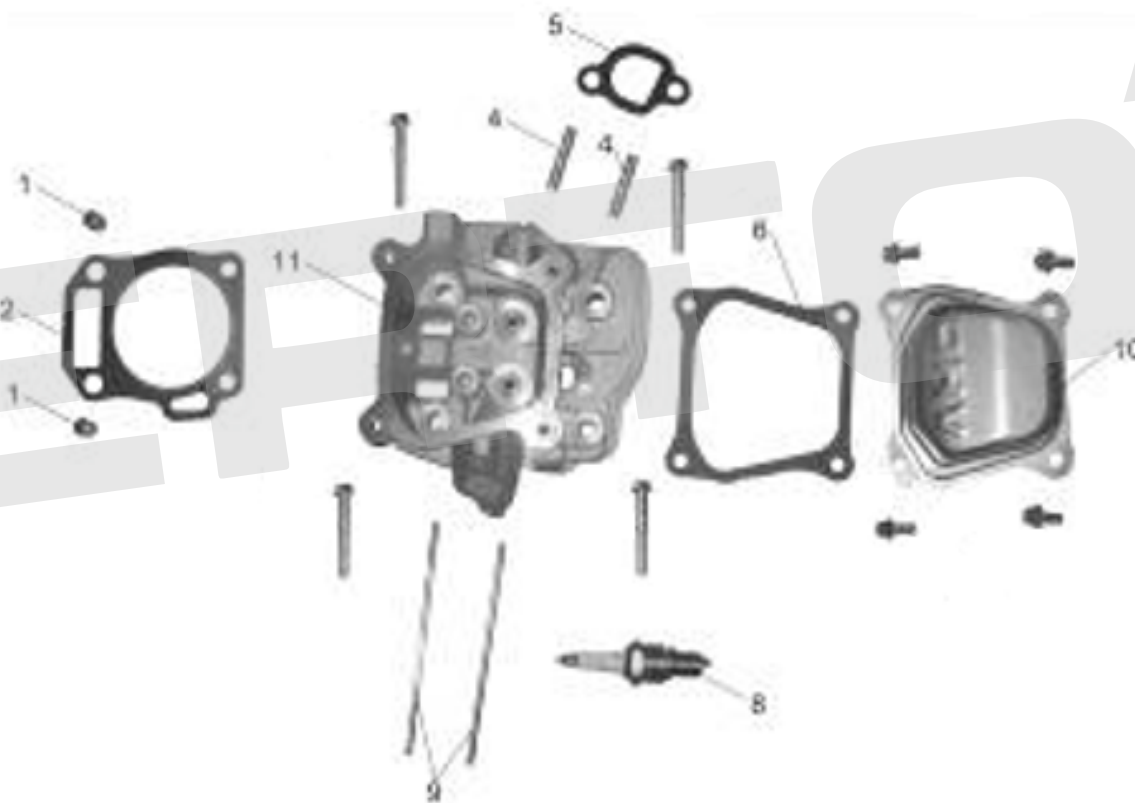

ИЛЛЮСТРИРОВАННЫЙ КАТАЛОГ ЗАПАСНЫХ ЧАСТЕЙ
ДВИГАТЕЛЬ BS-220

VERTÓN®

ИЛЛЮСТРИРОВАННЫЙ КАТАЛОГ ЗАПАСНЫХ ЧАСТЕЙ

ДВИГАТЕЛЬ BS-220

VERTÓN®

№	Артикул	Наименование	Кол-во
2	01.11075.11421	Прокладка головки блока цилиндра 168F	1
5	01.10646.13669	Прокладка впускного коллектора 168F/170F	1
6	01.10646.11418	Прокладка клапанной крышки 168F/170F	1
8	01.10646.10720	Свеча зажигания F7TC	1
10	01.16714.17587	Клапанная крышка 168F/170F	1
1	01.11075.11422	Головка блока цилиндра 168F/170F	1
4			
9			
11