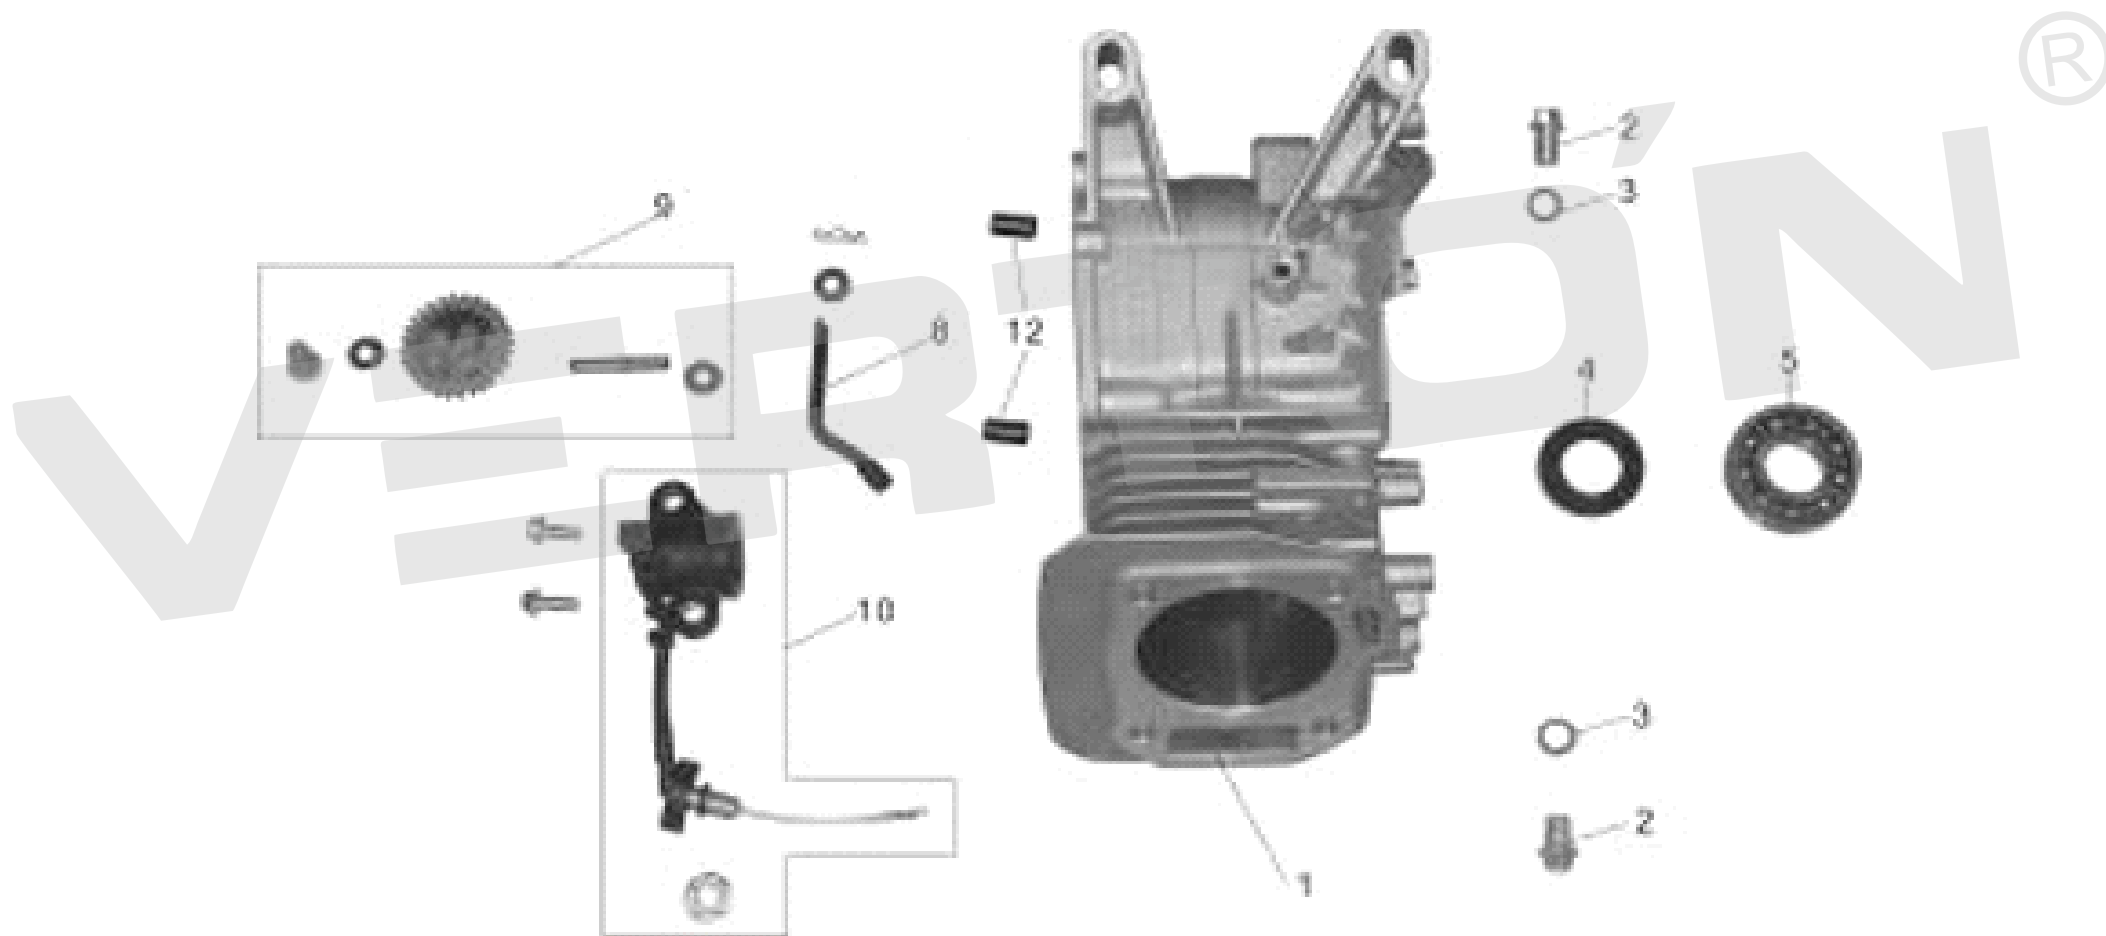

ИЛЛЮСТРИРОВАННЫЙ КАТАЛОГ ЗАПАСНЫХ ЧАСТЕЙ ДВИГАТЕЛЬ BS-220

VERTÓN®

ИЛЛЮСТРИРОВАННЫЙ КАТАЛОГ ЗАПАСНЫХ ЧАСТЕЙ

ДВИГАТЕЛЬ BS-220

VERTÓN®

№	АТИКУЛ	НАИМЕНОВАНИЕ	КОЛ-ВО
1	01.10646.20344	Картер 170F	1
2			
3			
12			
4	01.10646.10728	Сальник коленвала 168F/170F 25*41,25*6	1
5	01.10646.10778	Подшипник коленвала / ГБ276-6205	1
8	01.10646.20329	Вал рычага регулятора оборотов 168F/170F	1
9	01.10646.10731	Центробежный регулятор 168F/170F	1
10	01.8958.3535	Датчик уровня Масла 160F,168F,173F,182F,188F,190F	1