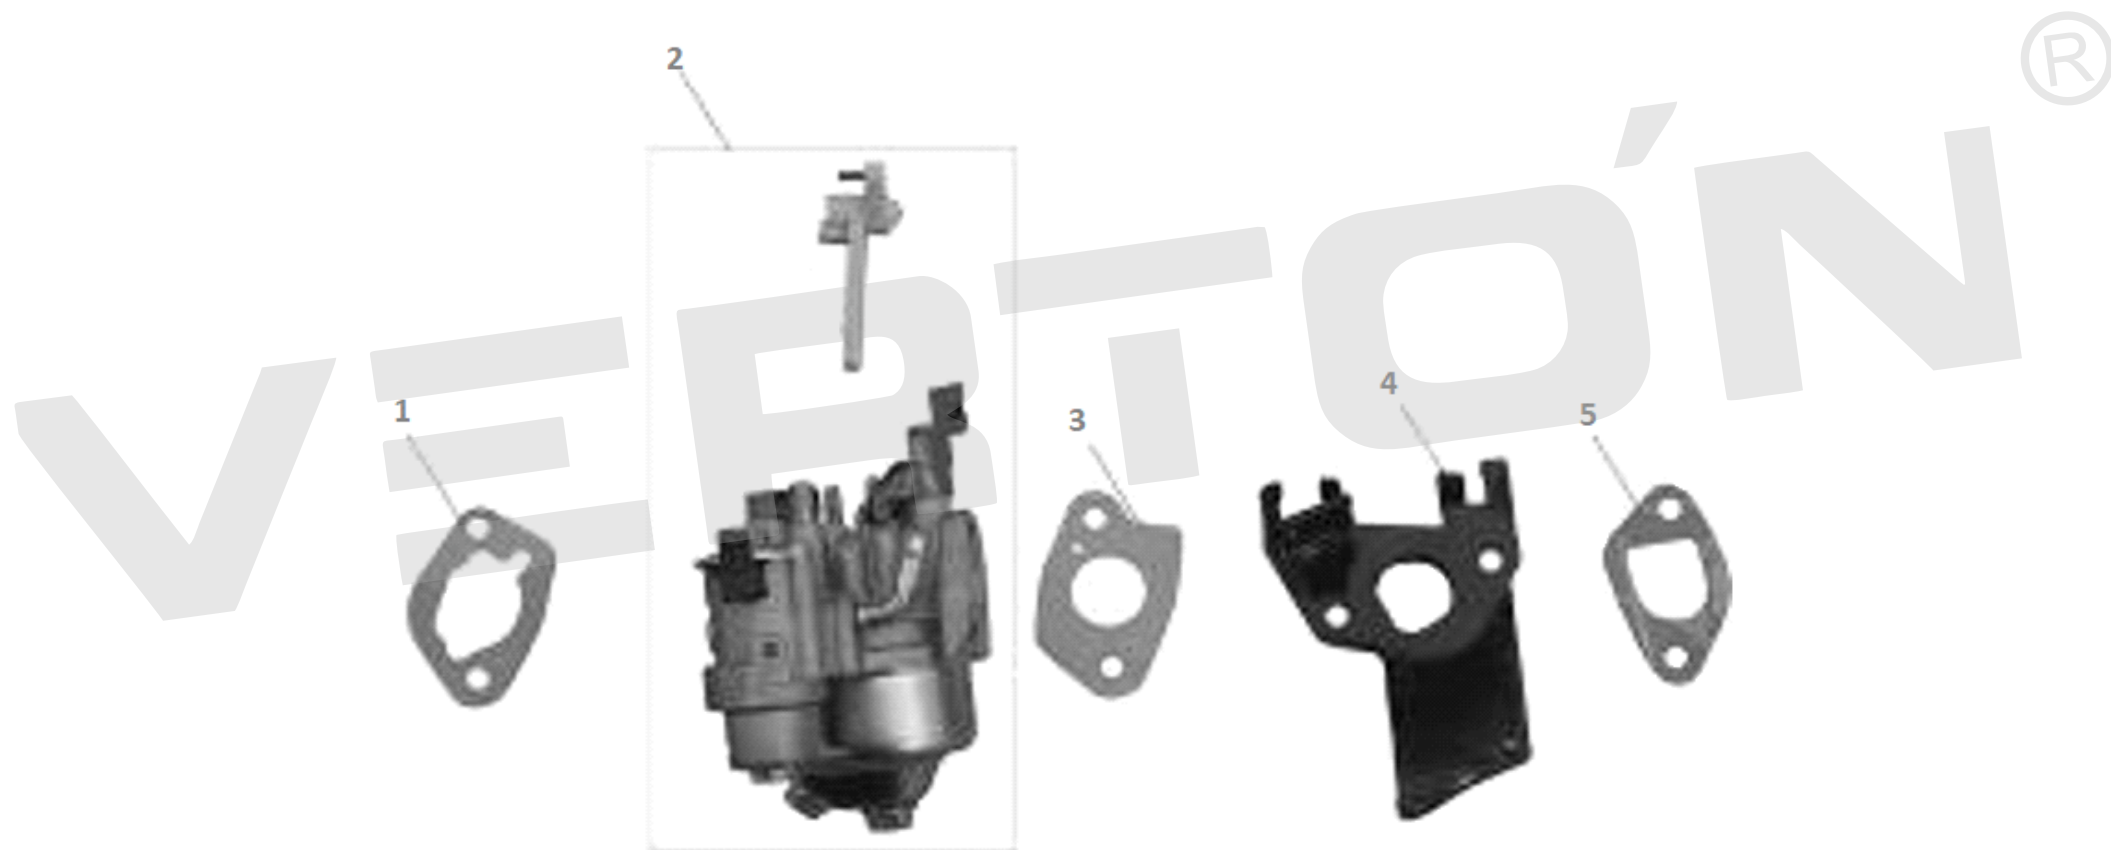

ИЛЛЮСТРИРОВАННЫЙ КАТАЛОГ ЗАПАСНЫХ ЧАСТЕЙ ДВИГАТЕЛЬ BS-220

VERTÓN®

ИЛЛЮСТРИРОВАННЫЙ КАТАЛОГ ЗАПАСНЫХ ЧАСТЕЙ

ДВИГАТЕЛЬ BS-220

VERTÓN®

№	АРТИКУЛ	НАИМЕНОВАНИЕ	КОЛ-ВО
1	01.10646.10754	Прокладка корпуса фильтра 168F-170F	1
2	01.10646.13720	Карбюратор 168F/170F	1
3	01.11075.11440	Прокладка карбюратора 168F/170F	1
4	01.10646.20339	Теплоизолятор 168F/170F	1
5	01.11075.11442	Прокладка теплоизолятора 168F-170F	1