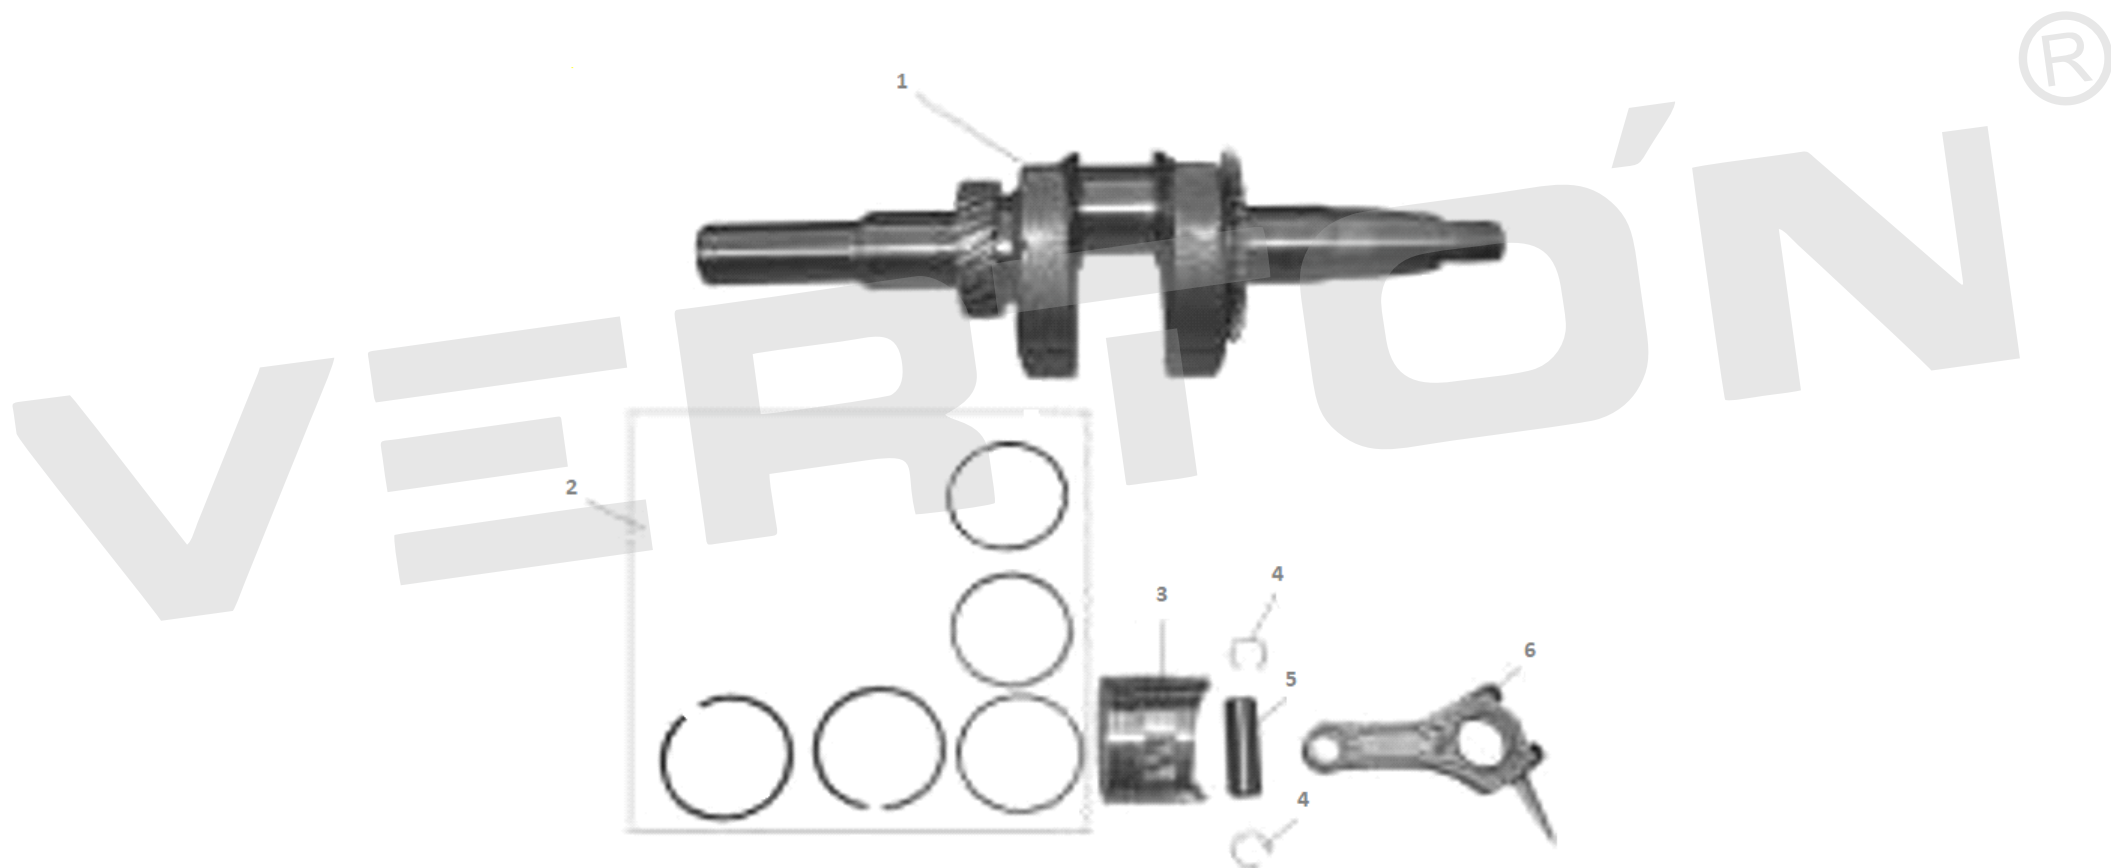

ИЛЛЮСТРИРОВАННЫЙ КАТАЛОГ ЗАПАСНЫХ ЧАСТЕЙ ДВИГАТЕЛЬ BS-220

VERTÓN®

ИЛЛЮСТРИРОВАННЫЙ КАТАЛОГ ЗАПАСНЫХ ЧАСТЕЙ

ДВИГАТЕЛЬ BS-220

VERTÓN®

№	Артикул	Наименование	Кол-во
1	01.10646.11430	Коленвал 168F/170F Ø20	1
2	01.10646.20345	Кольца поршневые комплект 170F	1
3	01.10646.17115	Поршень 170F	1
4			
5			
6	01.10646.11432	Шатун в сборе 168F/170	1