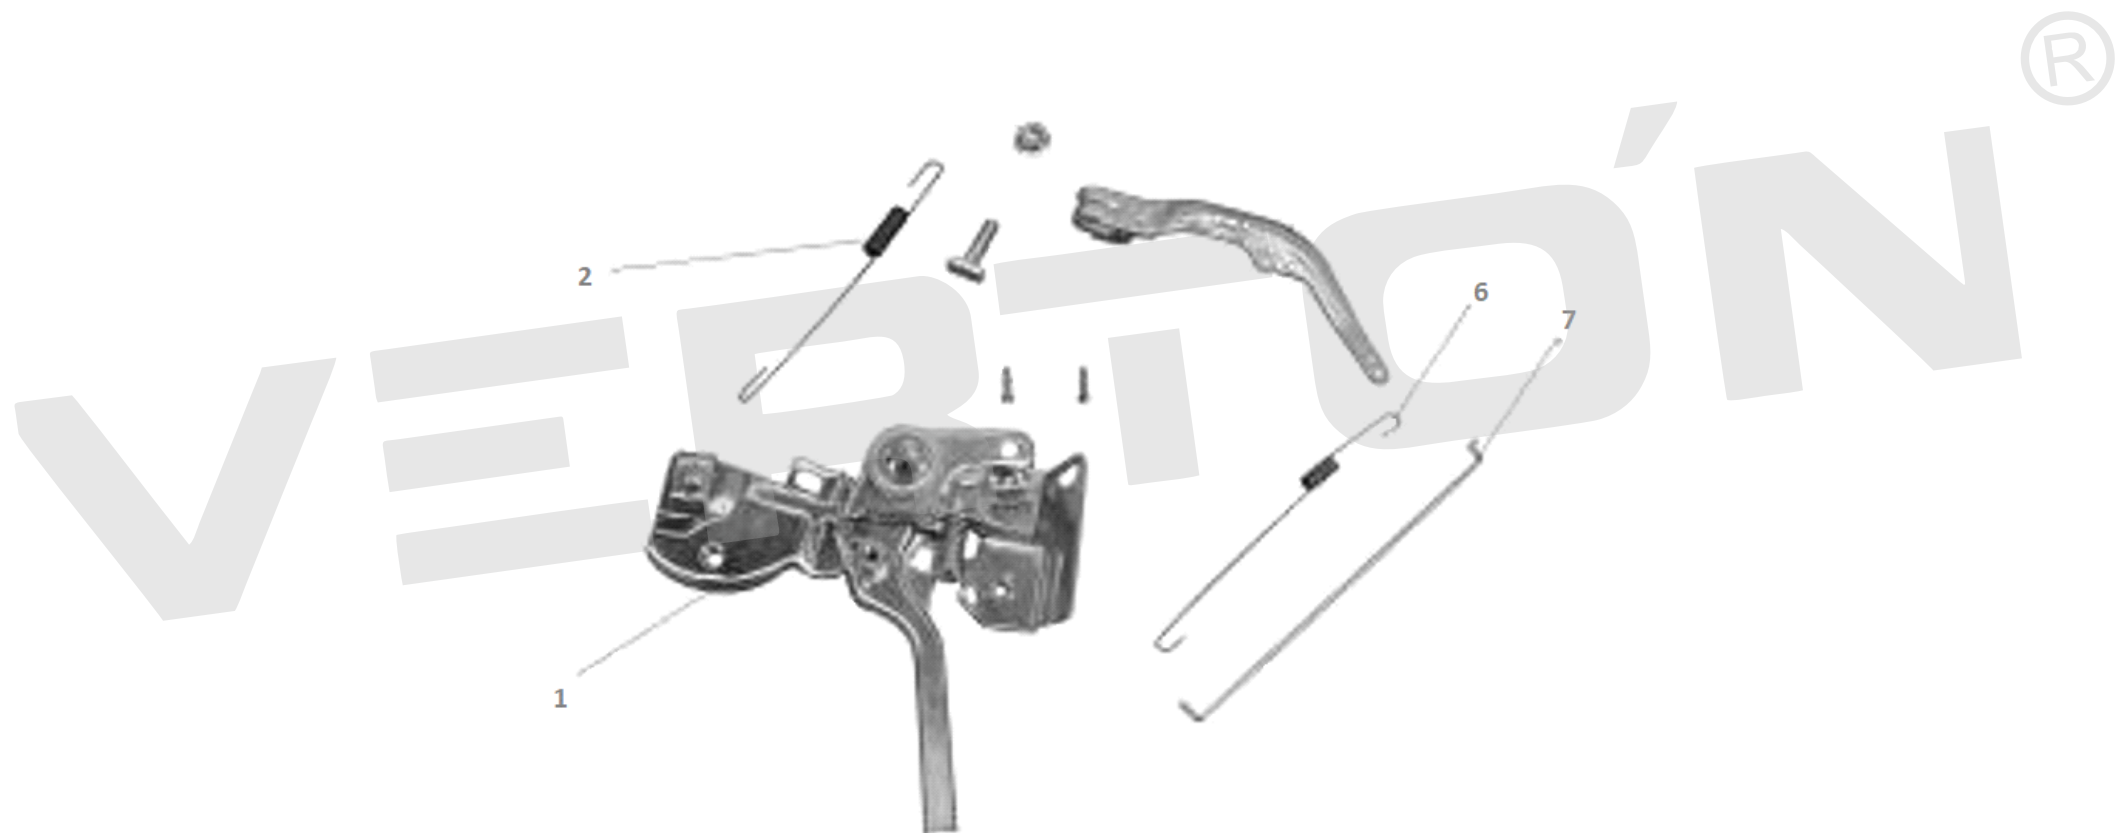

ИЛЛЮСТРИРОВАННЫЙ КАТАЛОГ ЗАПАСНЫХ ЧАСТЕЙ
ДВИГАТЕЛЬ BS-220

VERTÓN®

ИЛЛЮСТРИРОВАННЫЙ КАТАЛОГ ЗАПАСНЫХ ЧАСТЕЙ

ДВИГАТЕЛЬ BS-220

VERTÓN®

№	Артикул	Наименование	кол-во
1	01.16714.17582	Рычаг управления дросельной заслонкой 168F/170F	1
2	01.10646.16556	Пружина рычага регулятора 168F/170F	1
6	01.10646.20340	Пружина тяги регулятора 168F/170F	1
7	01.10646.16555	Тяга регулятора 168F/170F	1