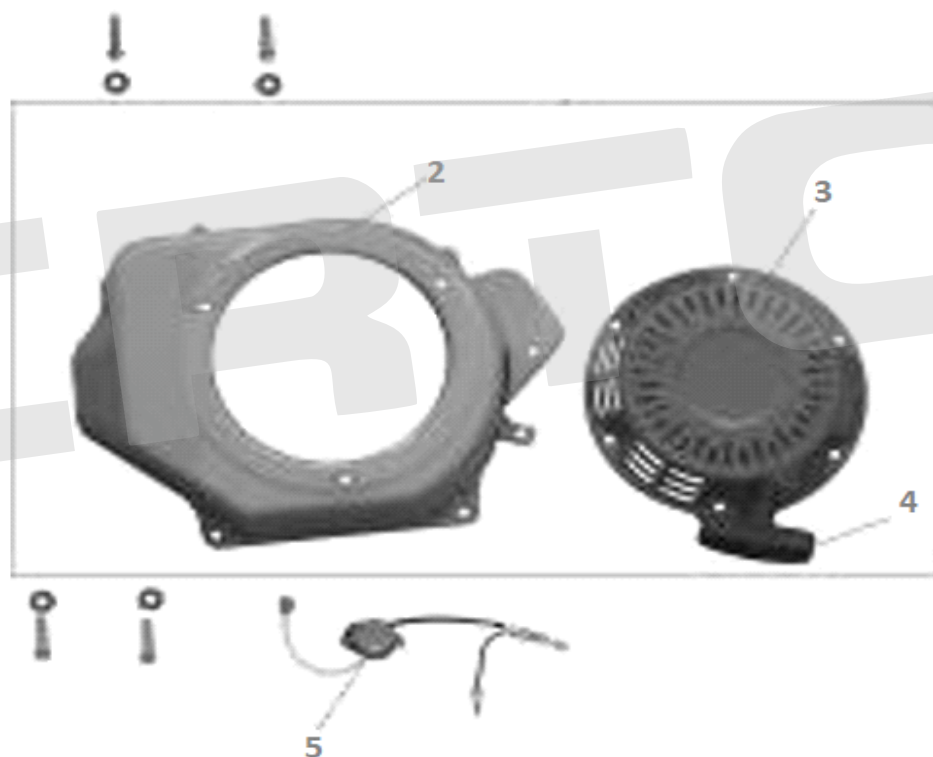

ИЛЛЮСТРИРОВАННЫЙ КАТАЛОГ ЗАПАСНЫХ ЧАСТЕЙ ДВИГАТЕЛЬ BS-220

VERTÓN®

ИЛЛЮСТРИРОВАННЫЙ КАТАЛОГ ЗАПАСНЫХ ЧАСТЕЙ

ДВИГАТЕЛЬ BS-220

VERTÓN®

№	АРТИКУЛ	НАИМЕНОВАНИЕ	КОЛ-ВО
2	01.10646.10763	Кожух маховика 168F-170F	1
3	01.10646.10762	Стартер в сборе 168F-170F	1
4	01.10646.13684	Ручка стартера 168F-190F	1
5	01.8959.1241	Выключатель двигателя 160F/168F/168F-2/173F/177F/182F/ 190F (С 2-МЯ РАЗЪЁМАМИ + МАССА)	1