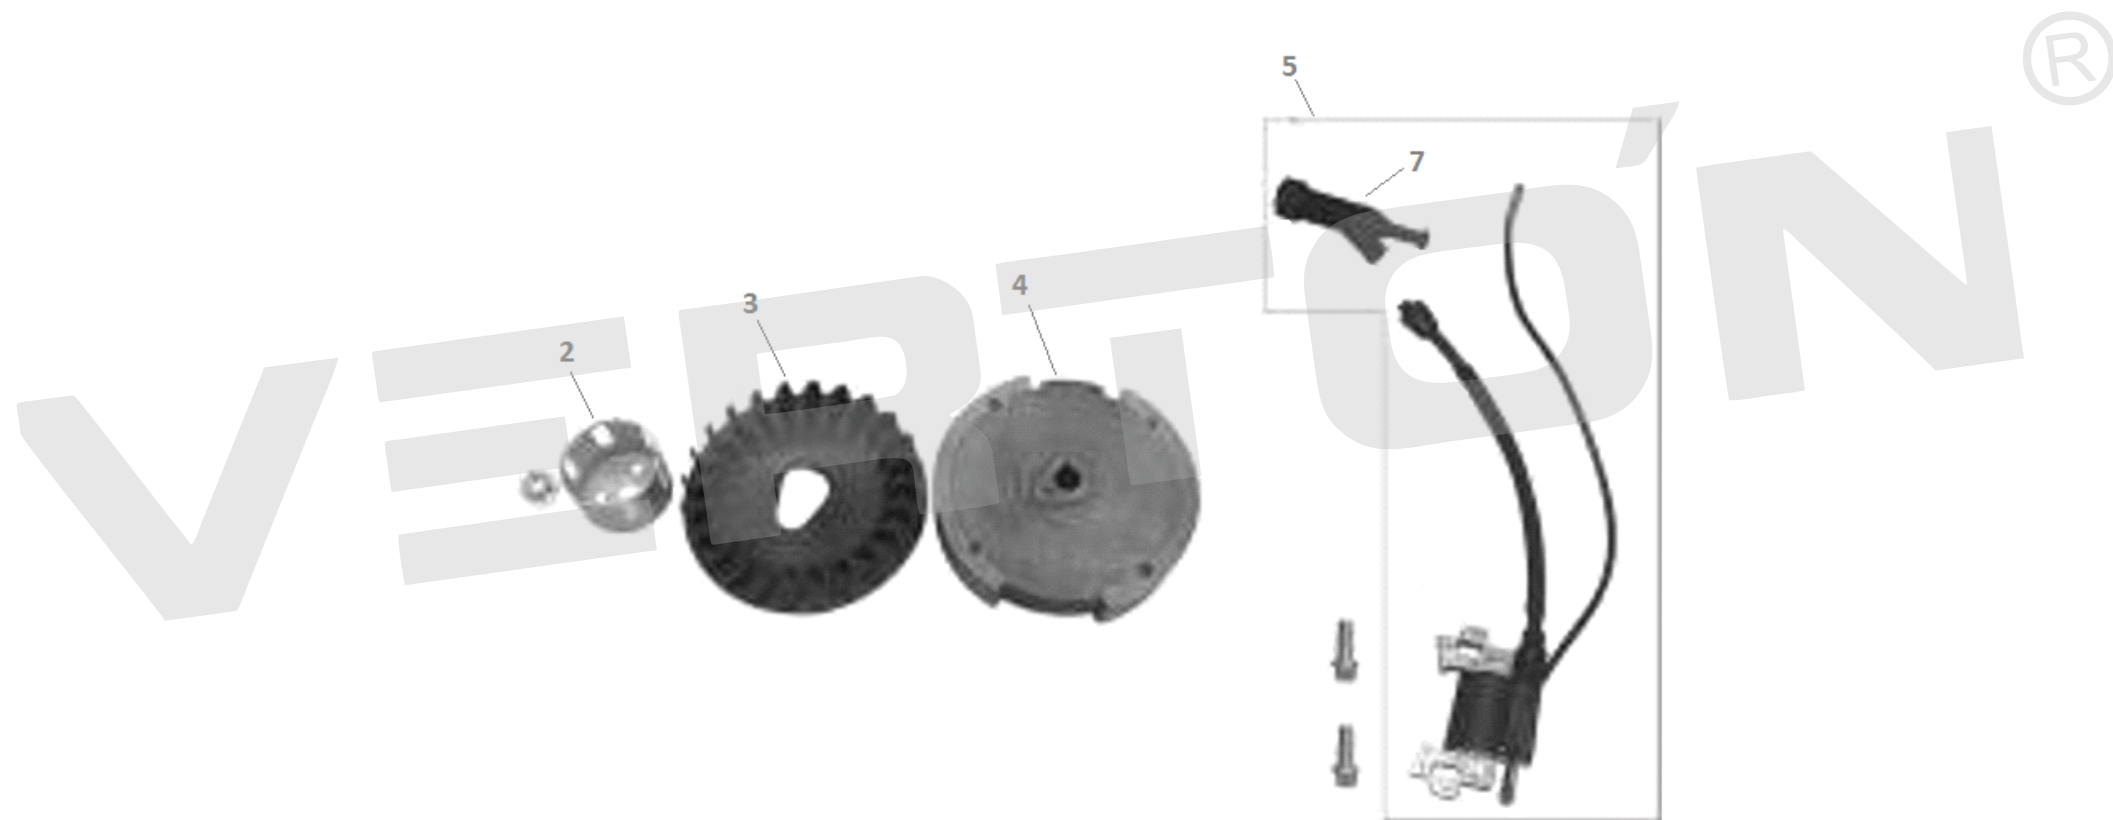

ИЛЛЮСТРИРОВАННЫЙ КАТАЛОГ ЗАПАСНЫХ ЧАСТЕЙ
ДВИГАТЕЛЬ BS-220

VERTÓN®

ИЛЛЮСТРИРОВАННЫЙ КАТАЛОГ ЗАПАСНЫХ ЧАСТЕЙ

ДВИГАТЕЛЬ BS-220

VERTÓN®

№	АРТИКУЛ	НАИМЕНОВАНИЕ	КОЛ-ВО
2	01.10646.16554	Стакан маховика 168F/170F	1
3	01.10646.13721	Крыльчатка маховика 168/170F	1
4	01.10646.11454	Маховик 168F-170F	1
5	01.10646.11458	Магнето 168F/170F	1
7	01.10646.12841	Колпачок свечной	1