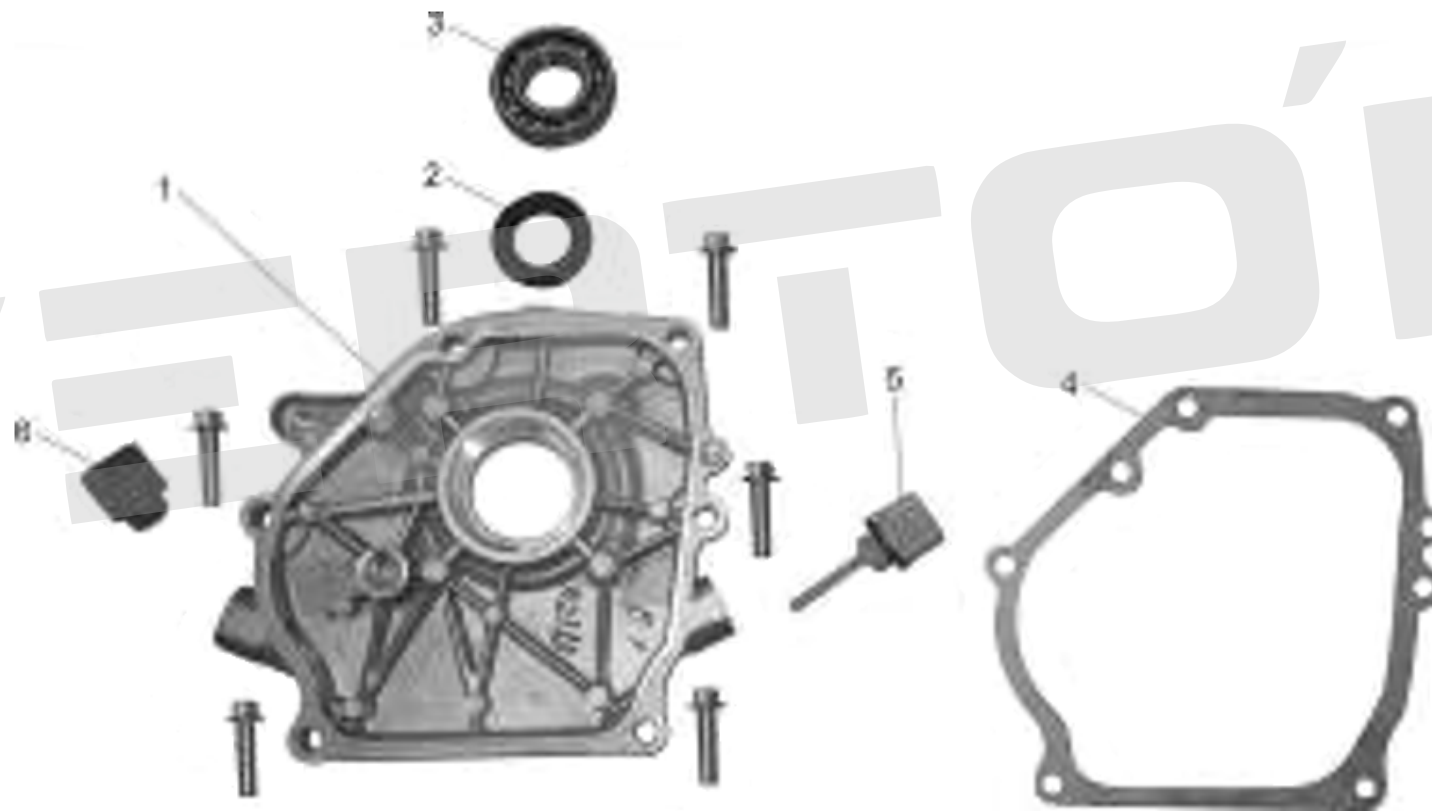

ИЛЛЮСТРИРОВАННЫЙ КАТАЛОГ ЗАПАСНЫХ ЧАСТЕЙ
ДВИГАТЕЛЬ BS-220

VERTÓN®

ИЛЛЮСТРИРОВАННЫЙ КАТАЛОГ ЗАПАСНЫХ ЧАСТЕЙ

ДВИГАТЕЛЬ BS-220

VERTÓN®

№	Артикул	Наименование	Кол-во
1	01.10646.10726	Крышка картера 168F/170F	1
2	01.10646.10728	Сальник коленвала 168F/170F 25*41,25*6	1
3	01.10646.10778	Подшипник коленвала / ГБ276-6205	1
4	01.10646.10730	Прокладка крышки картера 168F-170F	1
5	01.10646.10727	Масляный щуп 168F/170F (с кольцом)	1
6	01.10646.20330	Пробка маслозаливная 168F/170F	1