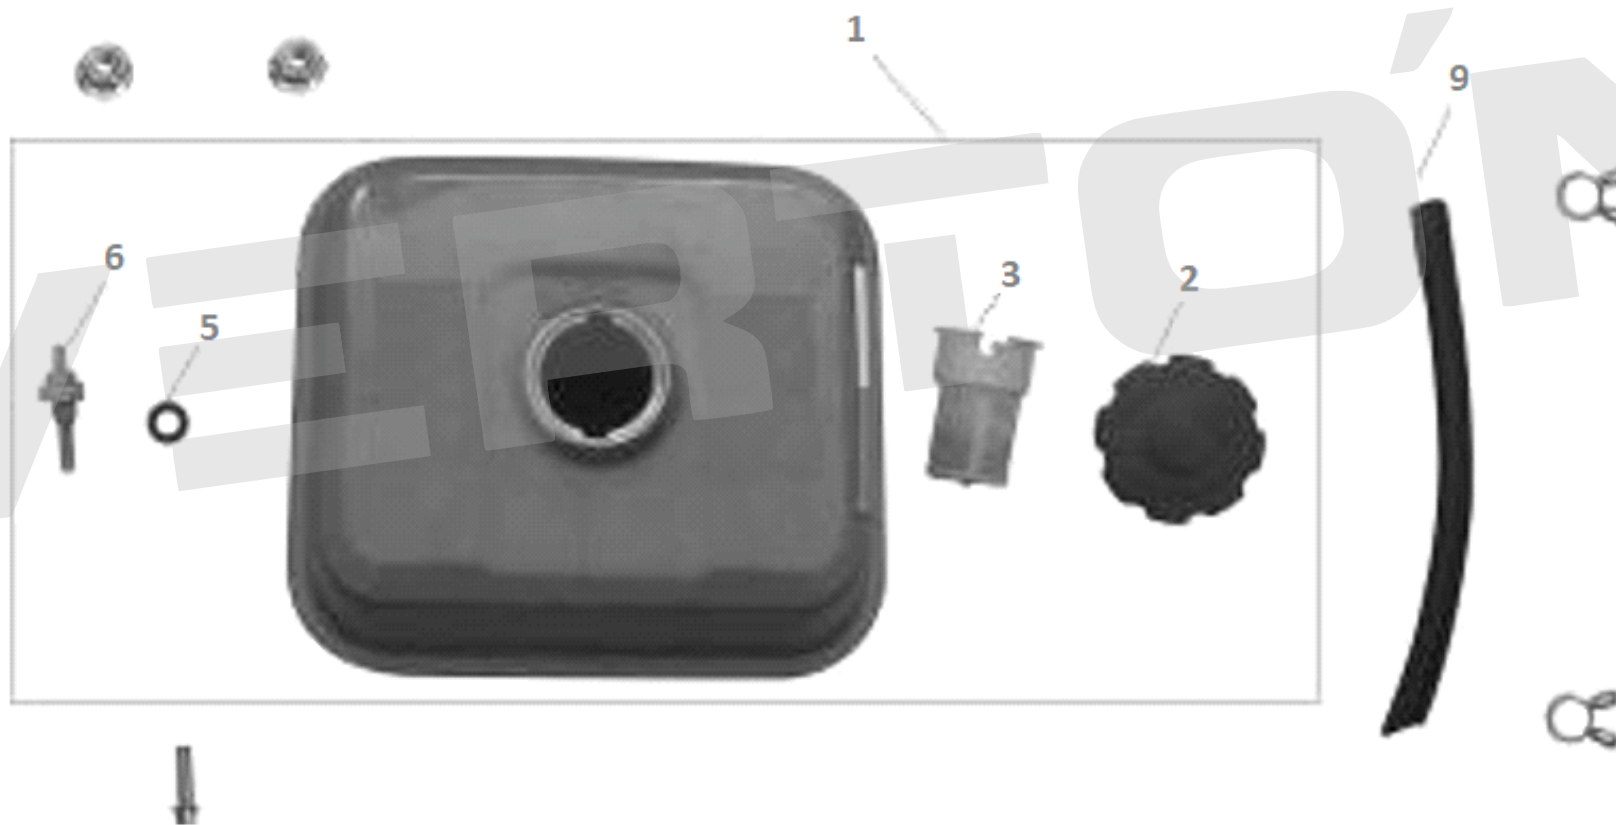

ИЛЛЮСТРИРОВАННЫЙ КАТАЛОГ ЗАПАСНЫХ ЧАСТЕЙ ДВИГАТЕЛЬ BS-220

VERTÓN®

ИЛЛЮСТРИРОВАННЫЙ КАТАЛОГ ЗАПАСНЫХ ЧАСТЕЙ

ДВИГАТЕЛЬ BS-220

VERTÓN®

№	АРТИКУЛ	НАИМЕНОВАНИЕ	КОЛ-ВО
1	01.10646.10756	Бак топливный в сборе 168F/170F	1
2	01.10646.20341	Крышка топливного бака	1
3	01.10646.20342	Фильтр сетчатый топливного бака	1
5		Штуцер шланга с топливным фильтром	1
6			
9	01.10646.10755	Шланг топливный 4*8*145	1