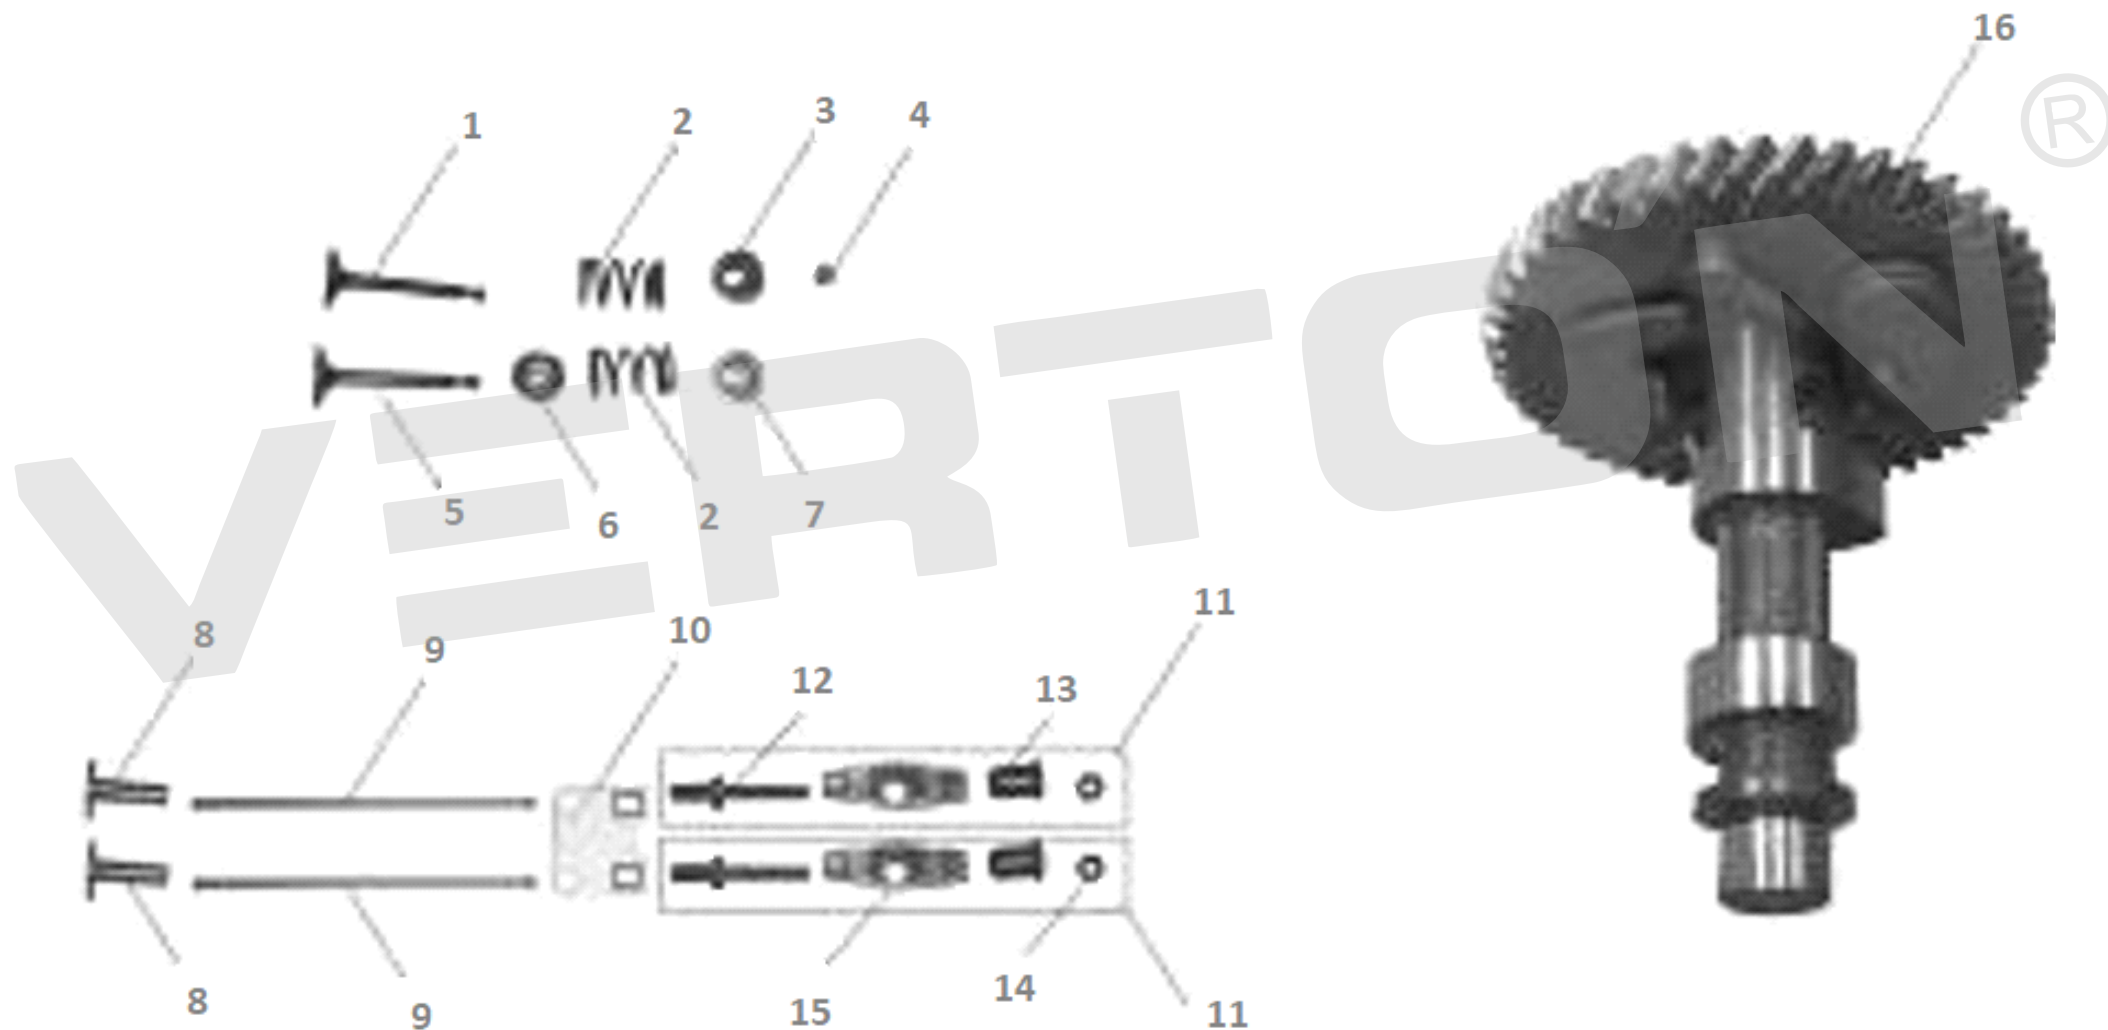

ИЛЛЮСТРИРОВАННЫЙ КАТАЛОГ ЗАПАСНЫХ ЧАСТЕЙ ДВИГАТЕЛЬ BS-220

VERTÓN®

ИЛЛЮСТРИРОВАННЫЙ КАТАЛОГ ЗАПАСНЫХ ЧАСТЕЙ

ДВИГАТЕЛЬ BS-220

VERTÓN®

№	Артикул	Наименование	кол-во
1	01.10646.10750	Клапан выпускной 168F/170F	1
2	01.10646.20331	Пружина клапана 168F/170F	2
3	01.10646.20332	Сухарь выпускного клапана 168F/170F	1
4	01.10646.20333	Колпачок клапана 168F/170F	1
5	01.10646.10749	Клапан впускной 168F/170F	1
6	01.10646.20343	Колпачёк маслосъёмный 168F/170F	1
7	01.10646.20334	Сухарь впускного клапана 168F/170F	1
8	01.10646.20335	Тарелка толкателей клапанов 168F/170F	2
9	01.10646.20336	Толкатель клапана 168F/170F	2
10	01.10646.20337	Направляющая толкателей 168F/170F	1
11/12/13/14/15	01.10646.20338	Коромысло клапанов комплект 168F/170F	2
16	01.11075.11439	Распредвал VERTON BS200/168F	1