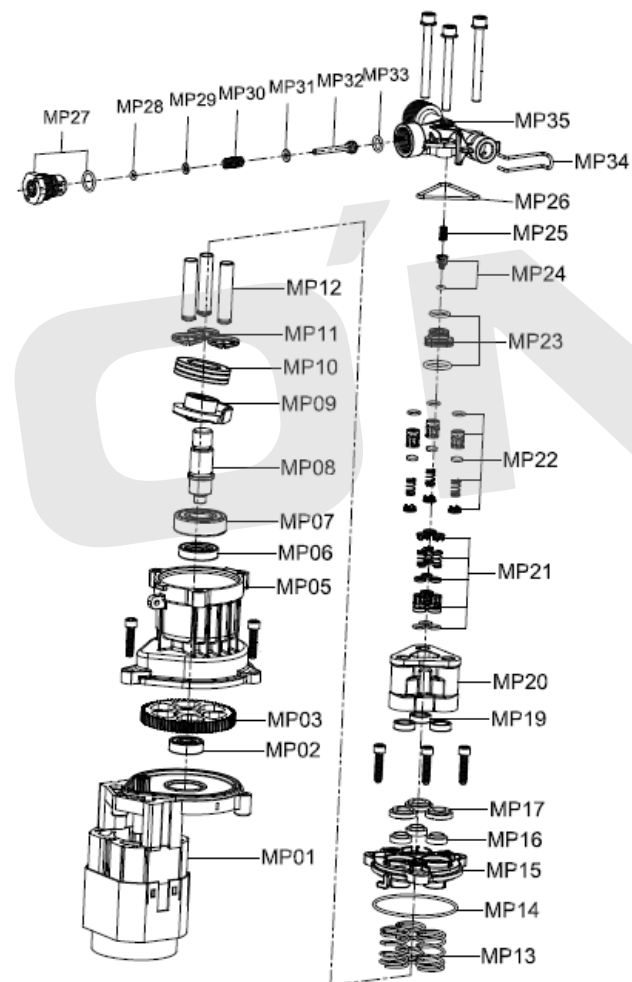

ИЛЛЮСТРИРОВАННЫЙ КАТАЛОГ ЗАПАСНЫХ ЧАСТЕЙ WM-1500

VERTÓN®