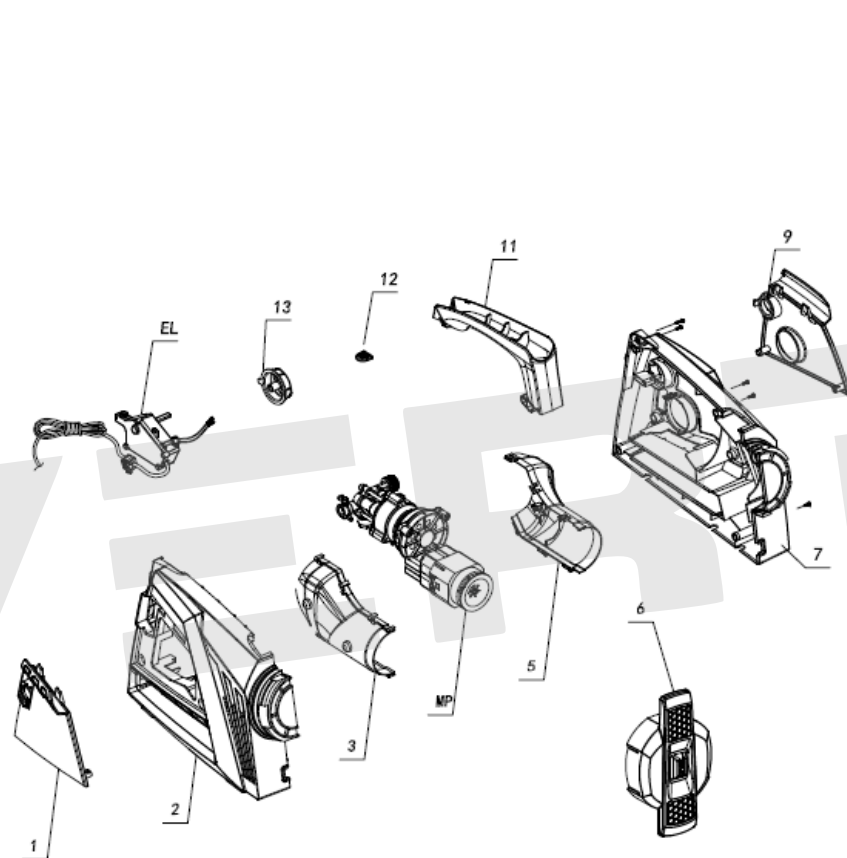

ИЛЛЮСТРИРОВАННЫЙ КАТАЛОГ ЗАПАСНЫХ ЧАСТЕЙ WM-1500

VERTÓN®