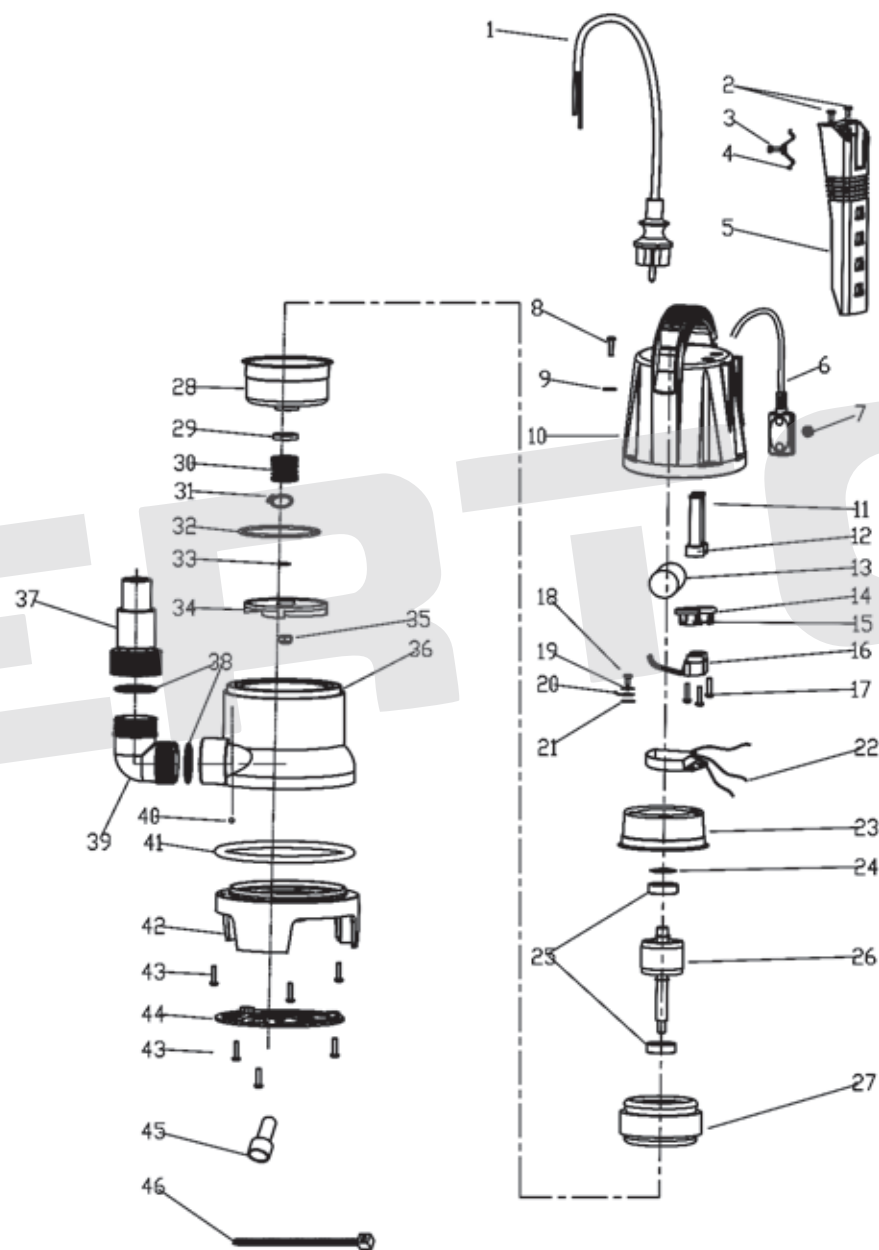

ИЛЛЮСТРИРОВАННЫЙ КАТАЛОГ ЗАПАСНЫХ ЧАСТЕЙ DP-550/35PI

VERTÓN[®]

ИЛЛЮСТРИРОВАННЫЙ КАТАЛОГ ЗАПАСНЫХ ЧАСТЕЙ

DP-550/35PI

VERTÓN®

№	АРТИКУЛ	НАИМЕНОВАНИЕ	КОЛ-ВО
1	01.14985.15622	Кабель питания для дренажных насосов DP550-35PI	
2	01.14985.15623	Винт фиксатора поплавка DP550-35PI	
3	01.14985.15624	Винт скобы пружинной DP550-35PI	
4	01.14970.14973	Скоба пружинная DP550-35PI	
5	01.14970.14974	Фиксатор поплавка DP550-35PI	
6	01.14970.14975	Поплавковый выключатель (контактный) DP550-35PI	
7	01.14985.15625	Резиновая заглушка DP550-35PI	
8	01.14985.15626	Винт DP550-35PI	
9	01.14985.15627	Шайба плоская DP550-35PI	
10	01.14970.14976	Корпус насоса верхняя часть DP550-35PI	
11	01.14985.15628	Оболочка кабеля DP550-35PI	
12	01.14985.15629	Оболочка кабеля DP550-35PI	
13	01.14970.14977	Конденсатор DP550-35PI	
14	01.14985.15630	Обжим кабеля DP550-35PI	
15	01.14985.15631	Обжим кабеля DP550-35PI	
16	01.14985.15632	Фиксатор конденсатора DP550-35PI	
17	01.14985.15633	Самонарезающие винты DP550-35PI	
18	01.14985.15634	Самонарезающие винты DP550-35PI	
19	01.14985.15635	Шайба пружинная DP550-35PI	
20	01.14985.15636	Заземление DP550-35PI	
21	01.14985.15637	Шайба заземления DP550-35PI	
22	01.14970.14978	Плата управления DP550-35PI	

23			
24			
25			
26			
27			
28	01.14970.14979	Двигатель в сборе DP550-35PI	
29			
30			
31			
32			
33			
34			
35	01.14970.14981	Гайка стопорная DP550-35PI	
36	01.14970.14982	Корпус насоса нижняя часть DP550-35PI	
37			
38	01.14970.14983	Патрубок прямой DP550-35PI	
39			
40	01.14985.15638	Стальной шарик DP550-35PI	
41	01.14970.14984	Уплотнительное кольцо (большое) DP550-35PI	
42	01.14985.15639	Основание корпуса насоса DP550-35PI	
43	01.14985.15640	Самонарезающие винты DP550-35PI	
44	01.14985.15641	Пластина основания корпуса DP550-35PI	
45	01.14985.15642	Колпачок для проводки (маленький) DP550-35PI	
46	01.14985.15643	Кабельная стяжка DP550-35PI	