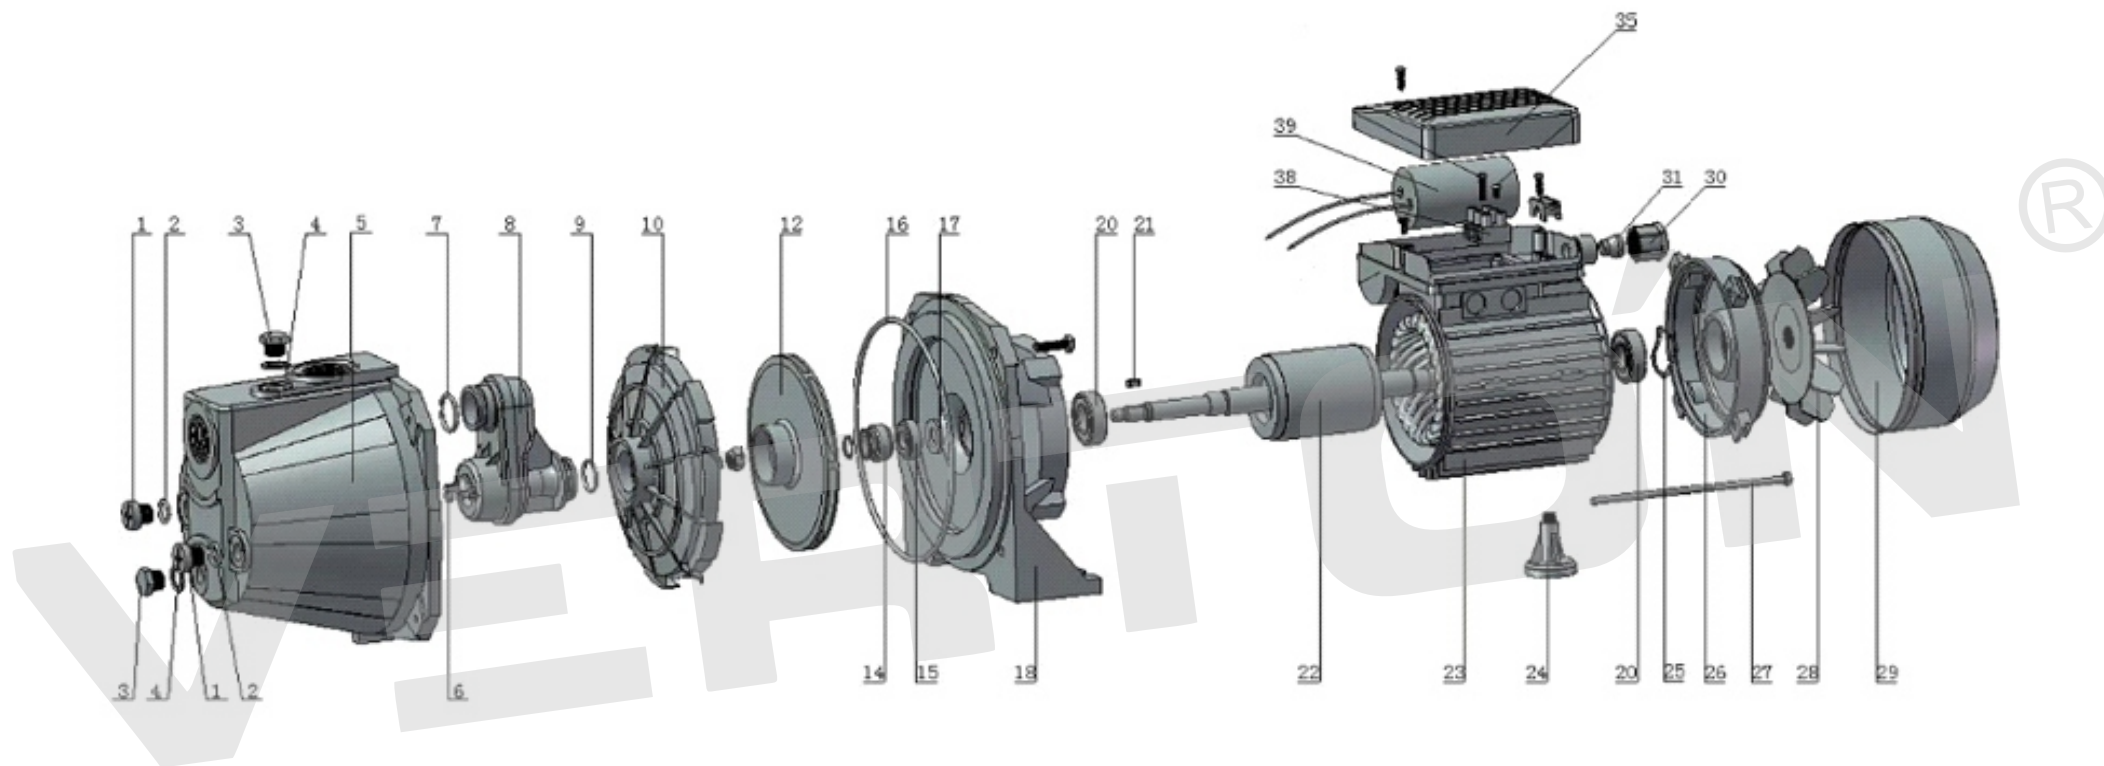

ИЛЛЮСТРИРОВАННЫЙ КАТАЛОГ ЗАПАСНЫХ ЧАСТЕЙ AQUA PS 400C/24

VERTÓN[®]

HOSE

PRESSURE SWITCH

GAUGE

PRESSURE TANK

ИЛЛЮСТРИРОВАННЫЙ КАТАЛОГ ЗАПАСНЫХ ЧАСТЕЙ

AQUA PS 400C/24

VERTÓN®

№	АТИКУЛ	НАИМЕНОВАНИЕ	КОЛ-ВО
1	01.13519.18670	Заглушка крышки насоса (С)	2
2	01.13519.18671	Уплотнитель заглушки (С)	2
3	01.13475.17497	Сливная пробка JET	2
4	01.13475.17496	Кольцо уплотнительное (сливная пробка)	2
5	01.13481.13488	Крышка насоса PS 600C/900C/1100C	1
6	01.13519.14062	Трубка Вентури 600S/900S/1100S	1
7			
8			
9			
10	01.13519.13531	Диффузор 165*165*35	1
12	01.13519.14071	Рабочее колесо 124x3 PS600C	1
14	01.13519.13524	Сальник керамический 2шт/компл 30*17*8	1
15			
16	01.13519.13554	Кольцо резиновое корпуса насоса 16*16*3	1
17	01.13481.14091	Резиновая шайба 22*12*2 PS 600C/S 900C/S 1100C/S	1
18	01.13519.14067	Передняя крышка PS 600C/900C/1100C	1
20	01.13481.13489	Подшипник ротора 6202 RS PS 600C/S 900C/S 1100C/S	2
21	01.13481.14069	Шпонка 4x10 PS 600C/S 900C/S 1100C/S	1
22	01.13519.18737	Ротор 400 Вт PS 400C/24	1
23	01.13519.18738	Статор 400 Вт PS 400C/24	1
24	01.13481.14070	Ножка статора PS 600C/S 900C/S 1100C/S	1
25	01.13519.18672	Кольцо компенсаторное PS	1
26	01.13519.18740	Задняя крышка PS 400C	1
27	01.13519.18673	Болт стяжной PS	4
28	01.13519.14073	Крыльчатка охлаждения PS 600/900/1100	1
29	01.13519.14074	Крышка крыльчатки охлаждения PS 600C/S 900C/S 1100C/S	1
30	01.13475.16819	Сальник кабеля JET	1
31			
35	01.13519.18292	Крышка конденсаторной коробки PS370-1100/QB370	1
38	01.13519.18674	Колодка клемная PS	1
39	01.13481.13510	Конденсатор СВВ 60 450V 12 UF PS 600C APS 400M	1
	01.13519.14076	Шланг 1" PS 600C/S 900C/S 1100C/S	1
	01.13297.13919	Реле давления Verton AQUA PSR/6F внутр. рез.(1/4") (раб.дав.1.4/2,8 б, макс.дав.6 б, ток пик 10А)	1
	01.13519.14075	Манометр 6 бар PS 600C/S 900C/S 1100C/S	1
	01.13519.14077	Ресивер 24 л PS 600C/24 900C/24 1100C/24 600S/24 900S/24 1100S/24	1