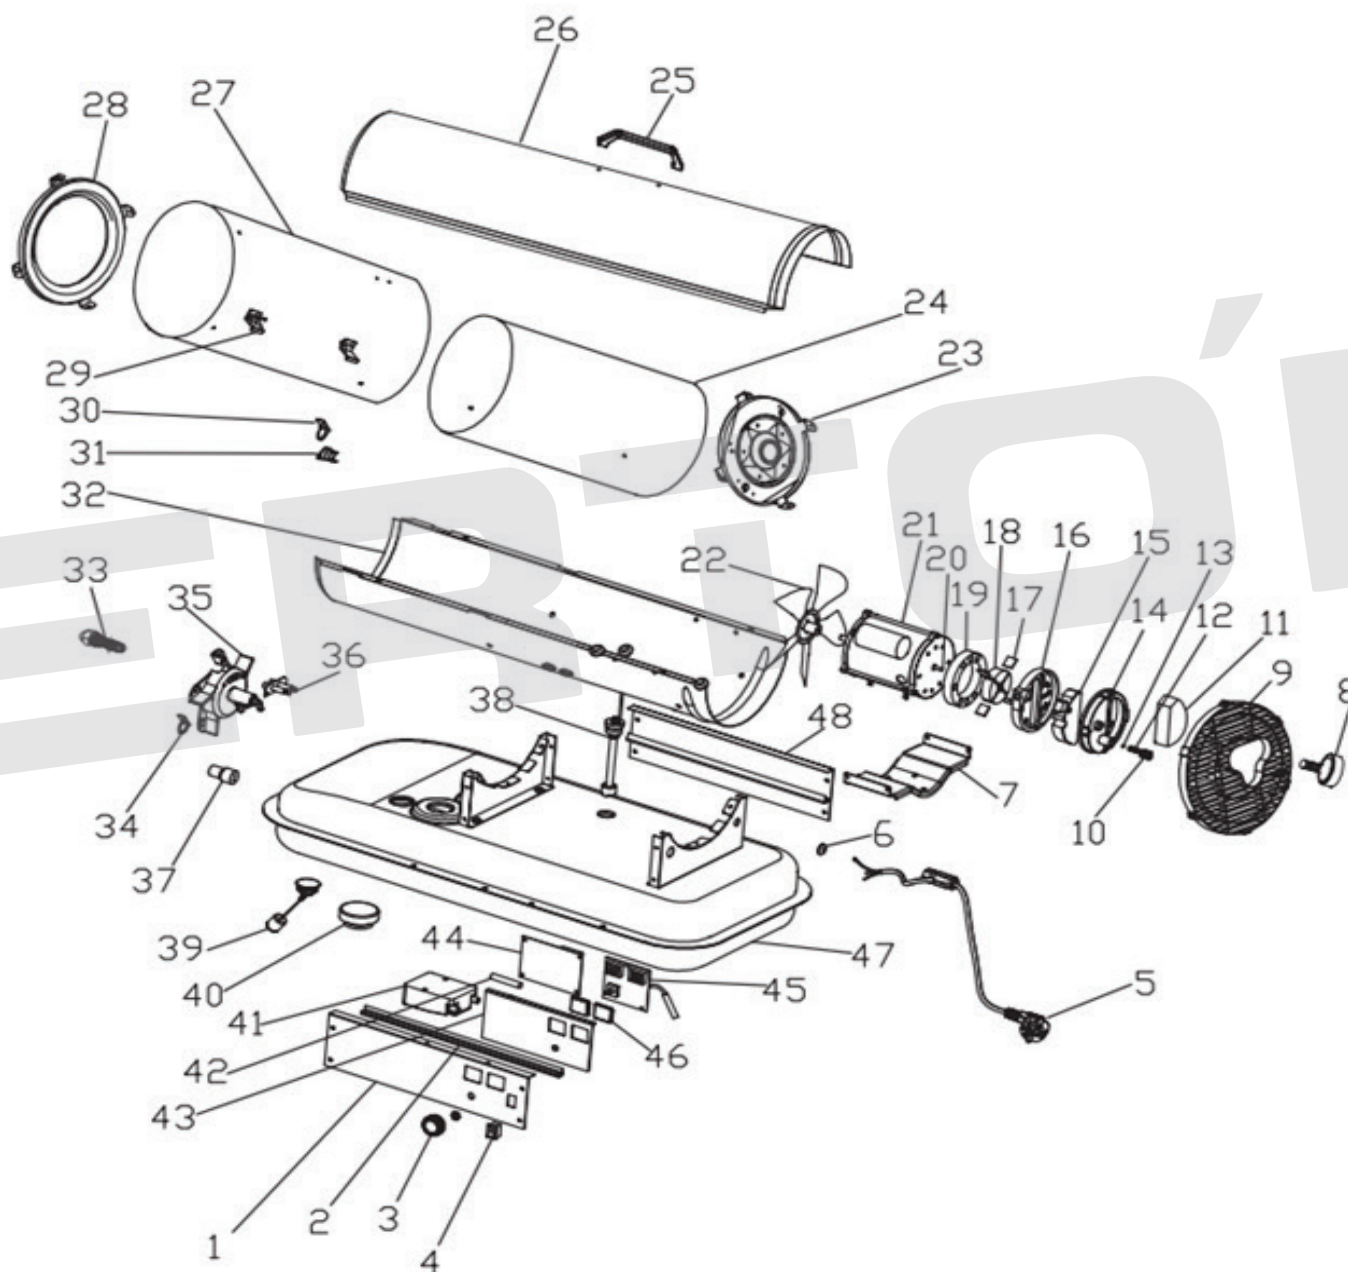

ИЛЛЮСТРИРОВАННЫЙ КАТАЛОГ ЗАПАСНЫХ ЧАСТЕЙ DH-10

VERTÓN[®]

ИЛЛЮСТРИРОВАННЫЙ КАТАЛОГ ЗАПАСНЫХ ЧАСТЕЙ

DH-10

VERTÓN[®]

№	АТИКУЛ	НАИМЕНОВАНИЕ	КОЛ-ВО
1	01.8498.13579	Контрольная панель DH-10	1
2	01.8498.15211	Уплотнитель панели DH-10	2
3	01.8498.15212	Рукоятка термостата DH-10	1
4	01.8498.15213	Выключатель питания DH-10	1
5	01.8498.15214	Кабель питания DH-10	1
6	01.8498.15215	Уплотнитель кабеля пинания DH-10	1
7	01.8498.15216	Монтажная пластина двигателя DH-10	1
8	01.8498.15217	Манометр DH-10	1
9	01.8498.15218	Решетка DH-10	1
11	01.8498.15219	Фильтр воздушный DH-10	1
10			1
12	01.8498.13582	Регулировочный винт в сборе DH-10	1
13			1
14	01.8498.13583	Корпус фильтра воздушного DH-10	1
15	01.8498.13584	Фильтр фетровый DH-10	1
16	01.8498.13585	Крышка насоса передняя DH-10	1
17			4
18	01.8498.13586	Ротор насоса в сборе DH-10	1
19	01.8498.13587	Корпус насоса DH-10	1
20	01.8498.13588	Крепление ротора насоса DH-10	1
21	01.8498.13591	Двигатель в сборе DH-10	1
22	01.8498.13580	Крыльчатка вентилятора DH-10	1
25	01.8498.15220	Транспортировочная ручка DH-10	1
26	01.8498.15221	Крышка корпуса верхняя DH-10	1

23			1
24			1
27			1
28	01.8498.13581	Камера сгорания в сборе DH-10	1
29			4
30			1
31			1
32	01.8498.15222	Крышка корпуса нижняя DH-10	1
33	01.8498.13592	Форсунка в сборе DH-10	1
34	01.8498.15223	Крепление фотоэлемента DH-10	1
35	01.8498.15224	Горелка DH-10	1
36	01.8498.15225	Свеча зажигания DH-10	1
37	01.8498.13593	Фотоэлемент DH-10	1
38	01.8498.13594	Фильтр топливный DH-10	1
39	01.8498.15226	Датчик уровня топлива DH-10	1
40	01.8498.15227	Крышка топливного бака DH-10	1
41	01.8498.15228	Блок розжига DH-10	1
42	01.8498.15229	Провод высоковольтный DH-10	2
43	01.8498.15230	Крепление платы управления DH-10	1
44			1
45	01.8498.13595	Плата управления в сборе DH-10	1
46	01.8498.15231	Окно смотровое DH-10	2
47	01.8498.15232	Бак топливный DH-10	1
48	01.8498.15233	Панель задняя DH-10	1