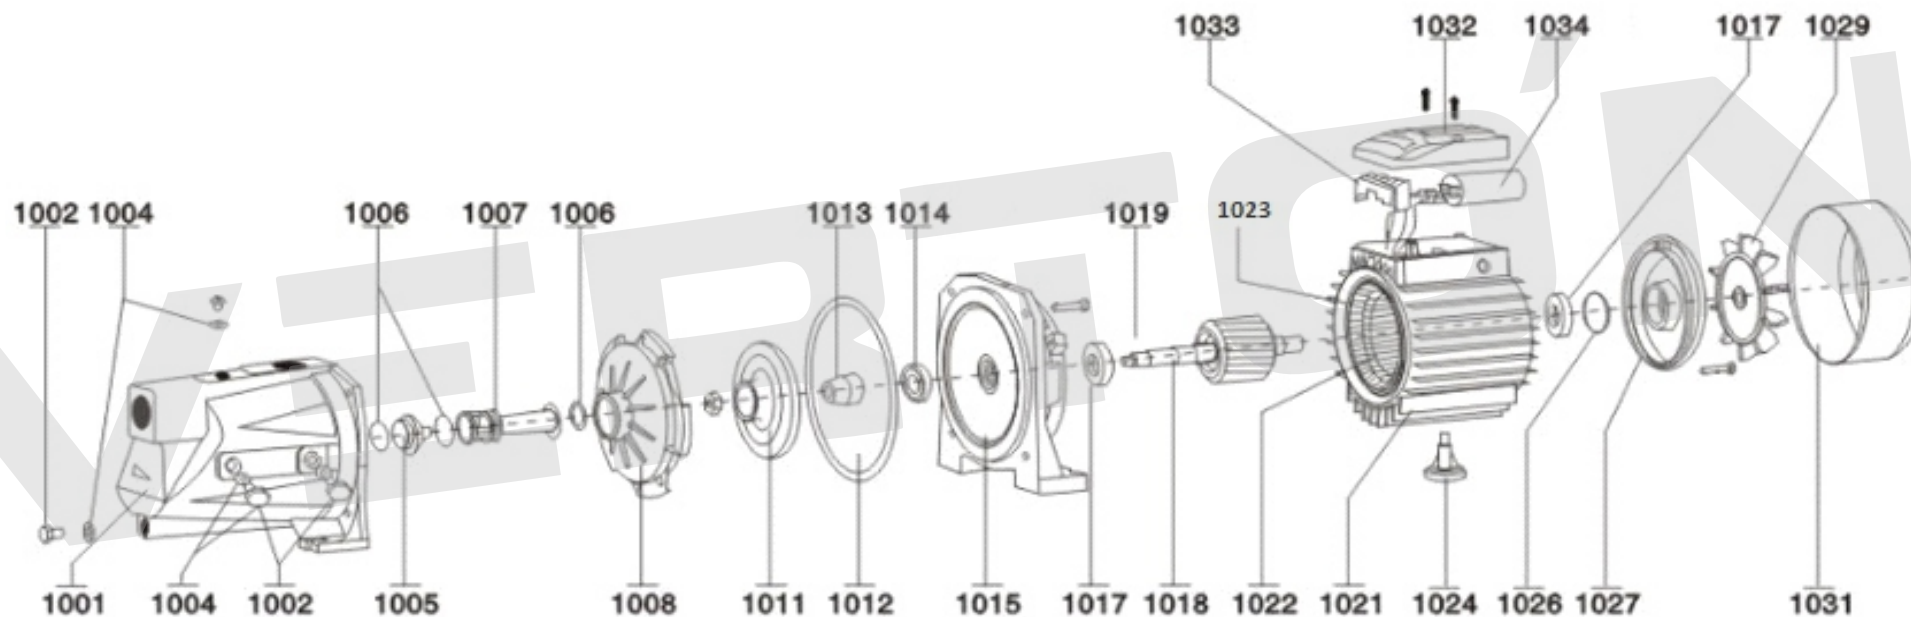

# ИЛЛЮСТРИРОВАННЫЙ КАТАЛОГ ЗАПАСНЫХ ЧАСТЕЙ JET-800

**VERTÓN**<sup>®</sup>

# ИЛЛЮСТРИРОВАННЫЙ КАТАЛОГ ЗАПАСНЫХ ЧАСТЕЙ JET-800

**VERTÓN**®

№	Артикул	Наименование	кол-во
1001	01.13475.17495	Корпус насоса JET 800/1200	1
1002	01.13475.17497	Сливная пробка JET	4
1004	01.13475.17496	Кольцо уплотнительное (сливная пробка)	4
1005	01.13475.18337	Трубка вентури JET 800	1
1006			
1007			
1008	01.13475.16810	Диффузор JET600/1100 JS600/1100	1
1011	01.13475.16815	Колесо рабочее $\phi 125 \times 3$ JET600 Js600	1
1012	01.13475.17498	Уплотнительная резинка корпуса JET	1
1013	01.13475.16809	Уплотнение 301-14 (основание 29,5 мм)	1
1014			
1015	01.13475.18338	Передняя крышка JET 800/1200	1
1017	01.13475.18339	Подшипник ротора JET	2
1018	01.13475.18340	Ротор двигателя JET 800	1
1019	01.13475.18341	Шпонка JET	1
1021	01.13475.18342	Статор JET 800	1
1022			
1023			
1024	01.13475.18343	Ножка двигателя JET	1
1026	01.13475.18344	Кольцо компенсаторное JET	1
1027	01.13475.18345	Крышка двигателя задняя JET	1
1029	01.13475.18346	Крыльчатка JET	1
1031	01.13475.18347	Крышка крыльчатки JET	1
1032	01.13519.18292	Крышка конденсаторной коробки PS370-1100/QB370	1
1033	01.13475.18348	Колодка клемная JET	1
1034	01.13475.18349	Конденсатор JET 800	1