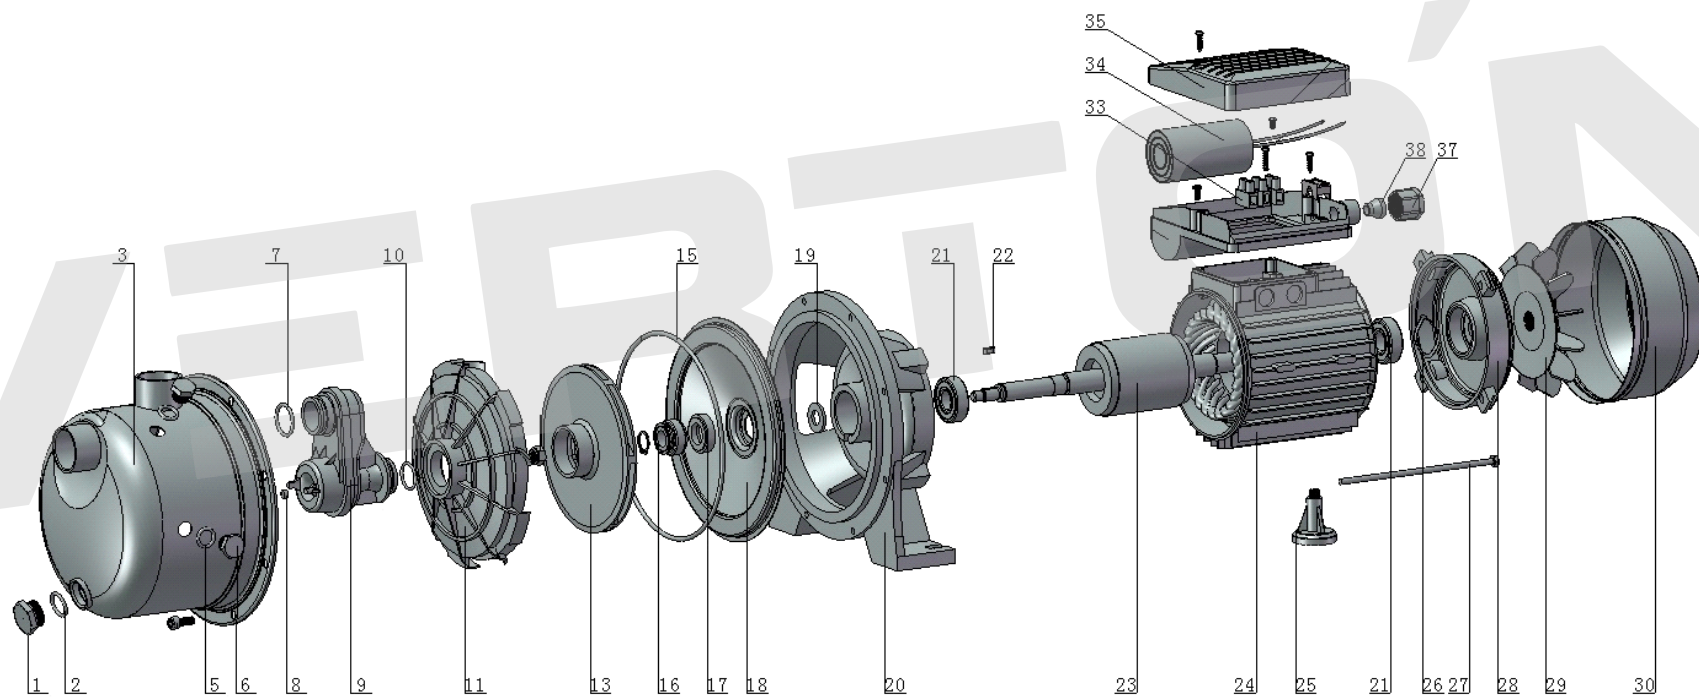

# ИЛЛЮСТРИРОВАННЫЙ КАТАЛОГ ЗАПАСНЫХ ЧАСТЕЙ JET-1200S

**VERTÓN**<sup>®</sup>

# ИЛЛЮСТРИРОВАННЫЙ КАТАЛОГ ЗАПАСНЫХ ЧАСТЕЙ JET-1200S

**VERTÓN**<sup>®</sup>

№	Артикул	Наименование	Кол-во
1	01.13475.18350	Пробка сливная JET 800S/1200S	1
2	01.13475.18351	Уплотнение пробки сливной JET 800S/1200S	1
3	01.13475.18352	Корпус насоса JET 800S/1200S	1
5	01.13475.18353	Уплотнение пробки заливной JET 800S/1200S	2
6	01.13475.18354	Пробка заливная JET 800S/1200S	2
7	01.13475.18355	Трубка вентури JET 800S/1200S	1
8			
9			
10			
11	01.13475.18356	Диффузор JET 800S/1200S	1
13	01.13475.16815	Колесо рабочее ф125×3 JET600 Js600	1
15	01.13475.17498	Уплотнительная резинка корпуса JET	1
16	01.13475.16809	Уплотнение 301-14 (основание 29,5 мм)	1
17			
18	01.13475.18357	Фланец JET 800S/1200S	1
19	01.13475.18358	Манжета JET 800S/1200S	1

20	01.13475.18359	Передняя крышка JET 800S/1200S	1
21	01.13475.18339	Подшипник ротора JET	2
22	01.13475.18341	Шпонка JET	1
23	01.13475.18340	Ротор двигателя JET 1200	1
24	01.13475.18342	Статор JET 1200	1
25	01.13475.18343	Ножка двигателя JET	1
26	01.13475.18344	Кольцо компенсаторное JET	1
27	01.13475.18360	Болт стяжной JET 800S/1200S	4
28	01.13475.18345	Крышка двигателя задняя JET	1
29	01.13475.18346	Крыльчатка JET	1
30	01.13475.18347	Крышка крыльчатки JET	1
33	01.13475.18348	Колодка клемная JET	1
34	01.13475.18349	Конденсатор JET 1200	1
35	01.13519.18292	Крышка конденсаторной коробки JET (1200/800)	1
37	01.13475.16819	Сальник кабеля JET	1
38			