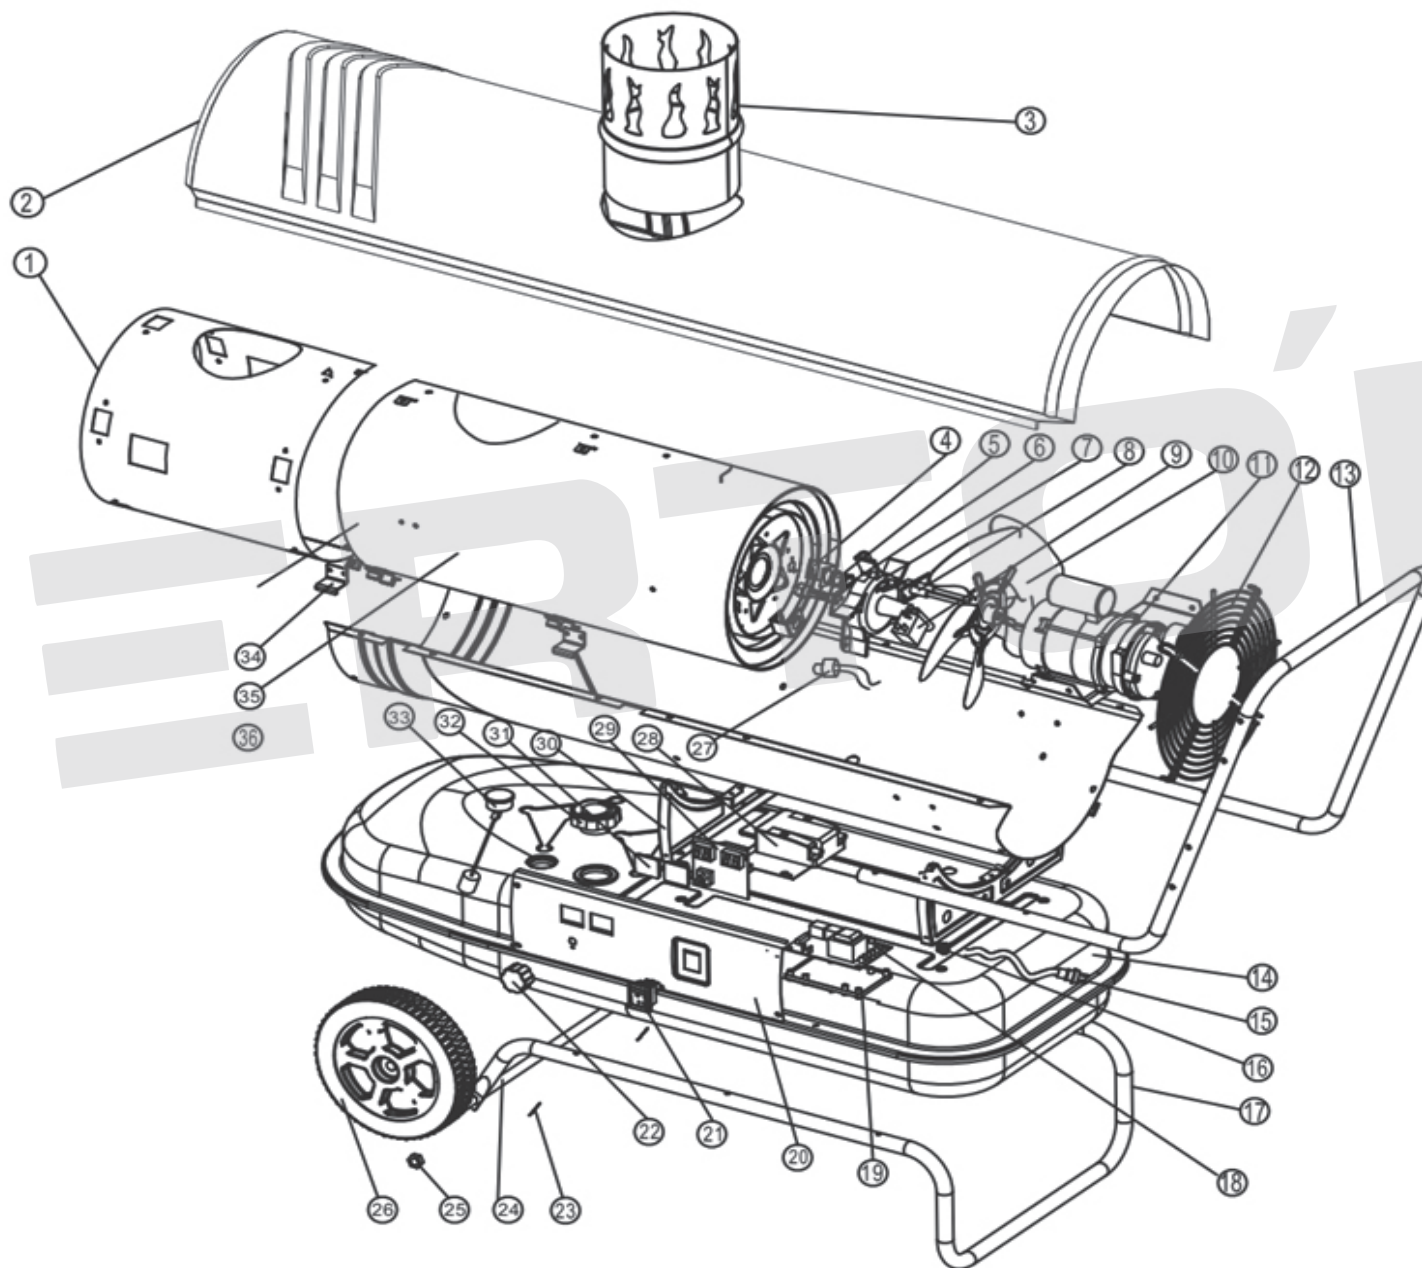

ИЛЛЮСТРИРОВАННЫЙ КАТАЛОГ ЗАПАСНЫХ ЧАСТЕЙ DH-36D

VERTÓN[®]

ИЛЛЮСТРИРОВАННЫЙ КАТАЛОГ ЗАПАСНЫХ ЧАСТЕЙ

DH-36D

VERTON[®]

№	Артикул	Наименование	кол-во
1			1
34	01.8498.16250	Камера сгорания DH-36D	4
35			1
2	01.8498.16165	Крышка корпуса верхняя DH-36D	1
3	01.8498.16166	Труба выхлопная DH-36D	1
4		Кронштейн термостата перегрева	1
5	01.8498.16168	Термостат перегрева Verton DH-36D	1
6	01.8498.16169	Форсунка DH-36D	1
7	01.8498.16170	Корпус горелки Verton DH-36D	1
8	01.8498.13569	Свеча с высоковольтным проводом Verton DH-10/60	1
9	01.8498.16171	Клапан электромагнитный DH-36D	1
10	01.8498.16172	Вентилятор DH-36D	1
11	01.8498.16173	Мотор DH-36D	1
12	01.8498.16174	Решётка DH-36D	1
13	01.8498.16175	Транспортировочная ручка DH-36D	1
14	01.8498.16176	Бак топливный DH-36D	1
15		Провод питания	1
16	01.8498.15238	Фиксатор провода Verton DH-15/24	1
17	01.8498.16177	Опорная рама колёс DH-36D	1
18			1
29	01.8498.16178	Плата управления в сборе DH-36D	1
19		Крепление платы	1
20	01.8498.16179	Панель управления DH-36D	1
21	01.8498.8513	Выключатель Verton DH-15/24/36/50/60	1
22	01.8498.8512	Рукоятка термостат Verton DH-15/24/36/50/60	1
23		Шплинт	2
24	01.8498.16142	Ось колеса DH-36D	1
25		Гайка	2
26	01.8498.16152	Колесо транспортировочное DH-36D	2

27	01.8498.8499	Фотоэлемент Verton DH-15/24/36/50/60	1
28	01.8498.8508	Блок розжига Verton DH-10/60	1
29		Пластина опорная-передняя	1
30		Окно дисплея защитное	1
31		Окно дисплея защитное	2
32	01.8498.16155	Крышка топливного бака DH-36D	1
33		Датчик топлива	1