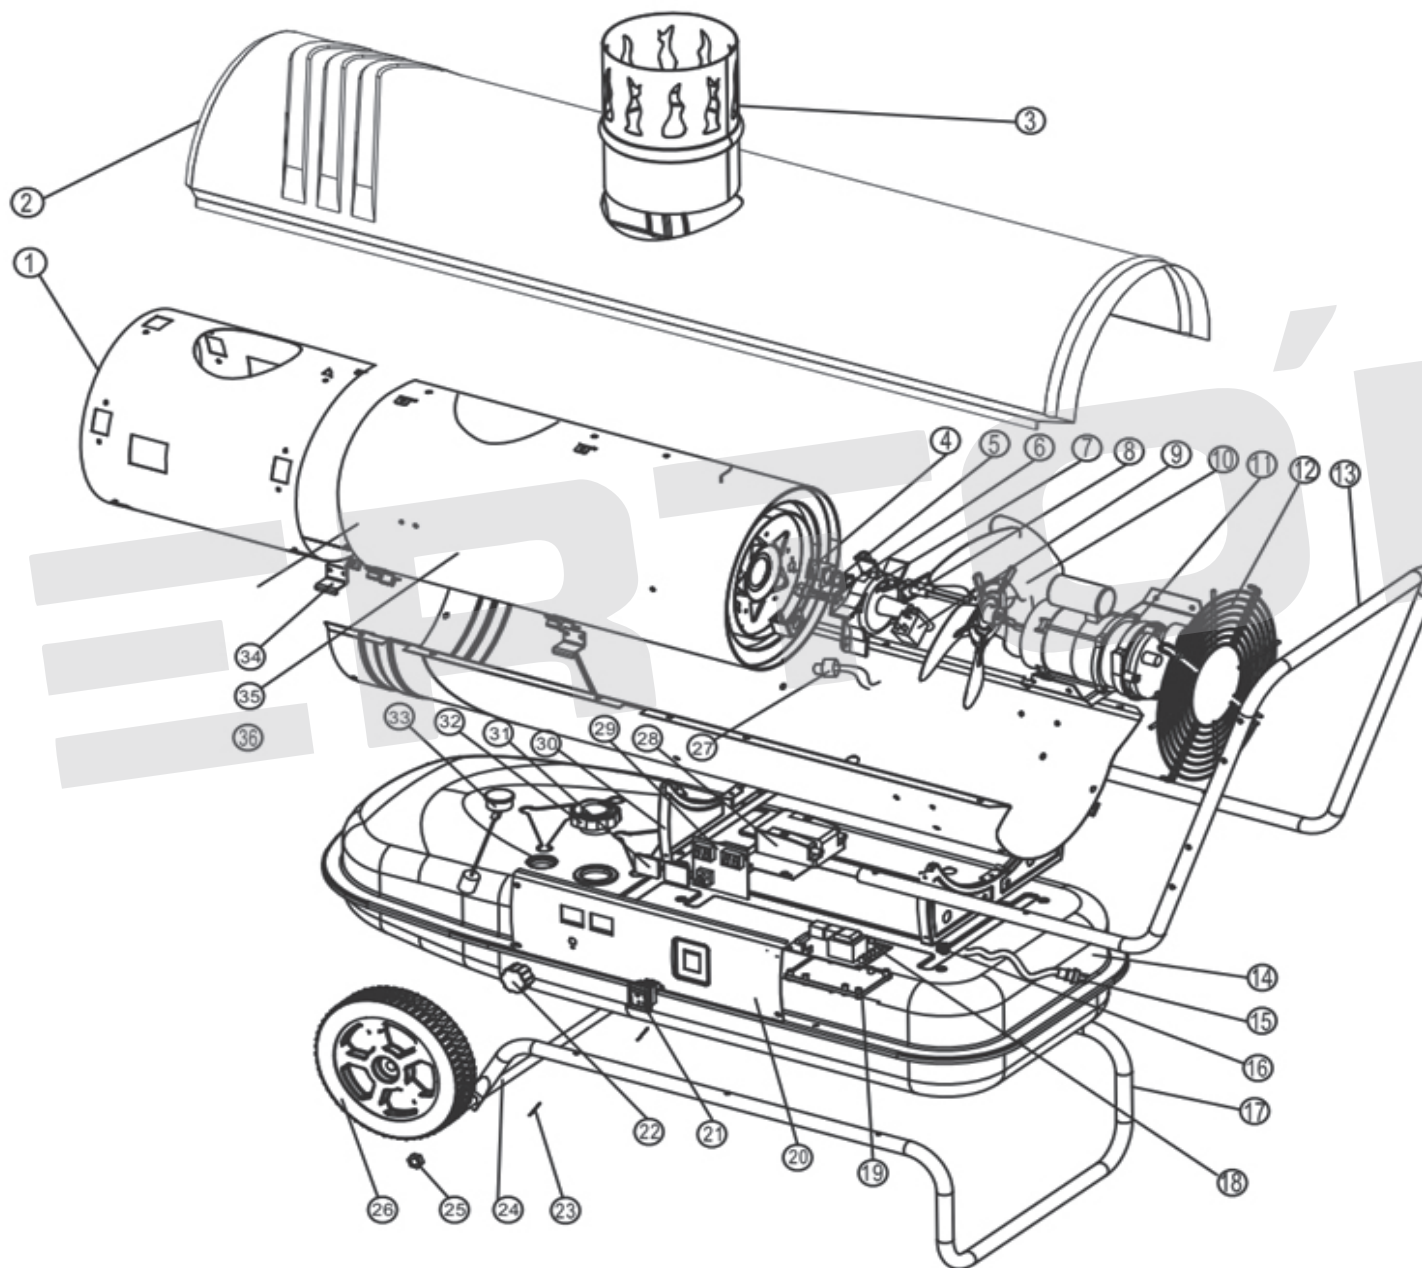

ИЛЛЮСТРИРОВАННЫЙ КАТАЛОГ ЗАПАСНЫХ ЧАСТЕЙ DH-24D

VERTÓN[®]

ИЛЛЮСТРИРОВАННЫЙ КАТАЛОГ ЗАПАСНЫХ ЧАСТЕЙ DH-24D

VERTON[®]

№	Артикул	Наименование	кол-во
1			1
34	01.8498.16249	Камера сгорания DH-24D	4
35			1
2	01.8498.16140	Крышка корпуса верхняя DH-24D	1
3	01.8498.16141	Труба выхлопная DH-24D	1
4		Кронштейн термостата перегрева	1
5	01.8498.16143	Термостат перегрева Verton DH-24D	1
6	01.8498.16144	Форсунка DH-24D	1
7	01.8498.16145	Корпус горелки Verton DH-24D	1
8	01.8498.13569	Свеча с высоковольтным проводом Verton DH-10/60	1
9	01.8498.16146	Клапан электромагнитный DH-24D	1
10	01.8498.16147	Вентилятор DH-24D	1
11	01.8498.16148	Мотор DH-24D	1
12	01.8498.16149	Решётка DH-24D	1
13	01.8498.16150	Транспортировочная ручка DH-24D	1
14	01.8498.16151	Бак топливный DH-24D	1
15		Провод питания	1
16	01.8498.15238	Фиксатор провода Verton DH-15/24	1
17	01.8498.16153	Опорная рама колёс DH-24D	1
18			1
29	01.8498.16154	Плата управления в сборе DH-24D	1
19		Крепление платы	1
20	01.8498.16156	Панель управления DH-24D	1
21	01.8498.8513	Выключатель Verton DH-15/24/36/50/60	1
22	01.8498.8512	Рукоятка термостат Verton DH-15/24/36/50/60	1
23		Шплинт	2
24	01.8498.16158	Ось колеса DH-24D	1
25		Гайка	2

26	01.8498.16160	Колесо транспортировочное DH-24D	2
27	01.8498.8499	Фотоэлемент Verton DH-15/24/36/50/60	1
28	01.8498.8508	Блок розжига Verton DH-10/60	1
30		Пластина опорная-передняя	1
31		Окно дисплея защитное	2
32	01.8498.16163	Крышка топливного бака DH-24D	1
33		Датчик топлива	1