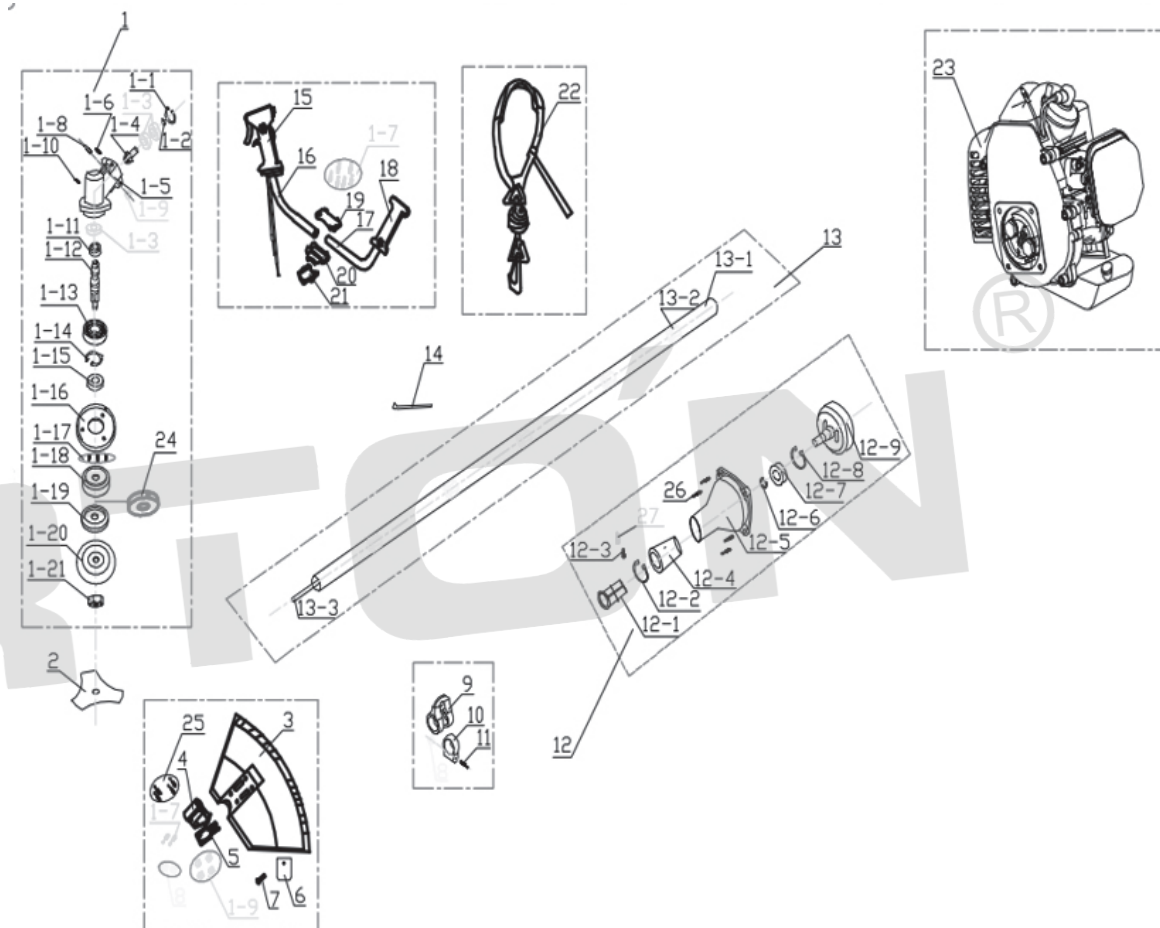

ИЛЛЮСТРИРОВАННЫЙ КАТАЛОГ ЗАПАСНЫХ ЧАСТЕЙ BR-330/331 BASIC/PRO

VERTÓN®

№	Артикул	Наименование	Кол-во
1	01.9586.9626	Редуктор нижний в сборе 9з.26мм BR-260/330/430/520/560 (370F/371F)	1
1-18	01.11075.11254	Комплект шайб для крепления ножа BR-260/330/430/520/560 (370F-371F)	1
1-19			1
1-21			1
2	01.11075.11933	Нож для триммера 3-х лопастной	1
2	01.11075.11934	Диск для триммера 40 зубьев	1
3	01.9586.9593	Кожух защитный BR-260/330/430/520/560 (Штанга - 26)	1
4			1
5			1
6			1
7			1
8			1
			1
			1
6	01.11075.11256	Нож кожуха BR-260/330/430/520/560 (370F/371F)	1
9	01.11075.11290	Крепление ремня BR-260/330/430/520/560	1
10			1
11			1
12	01.6655.6666	Редуктор верхний/чашка сцепления в сборе BR-330/331/430/431//520/521/560/561	1
13	01.11075.11294	Штанга 9з.26мм неразборная BR-260/330/370F/430/520/560	1
13-2	01.11075.11258	Маслянистый подшипник вала BR-260/330/430/520/560 (370F-371F)	1
13-3	01.11075.11287	Вал штанги BR-260/330/430/520/560/ (370F-371F)	1