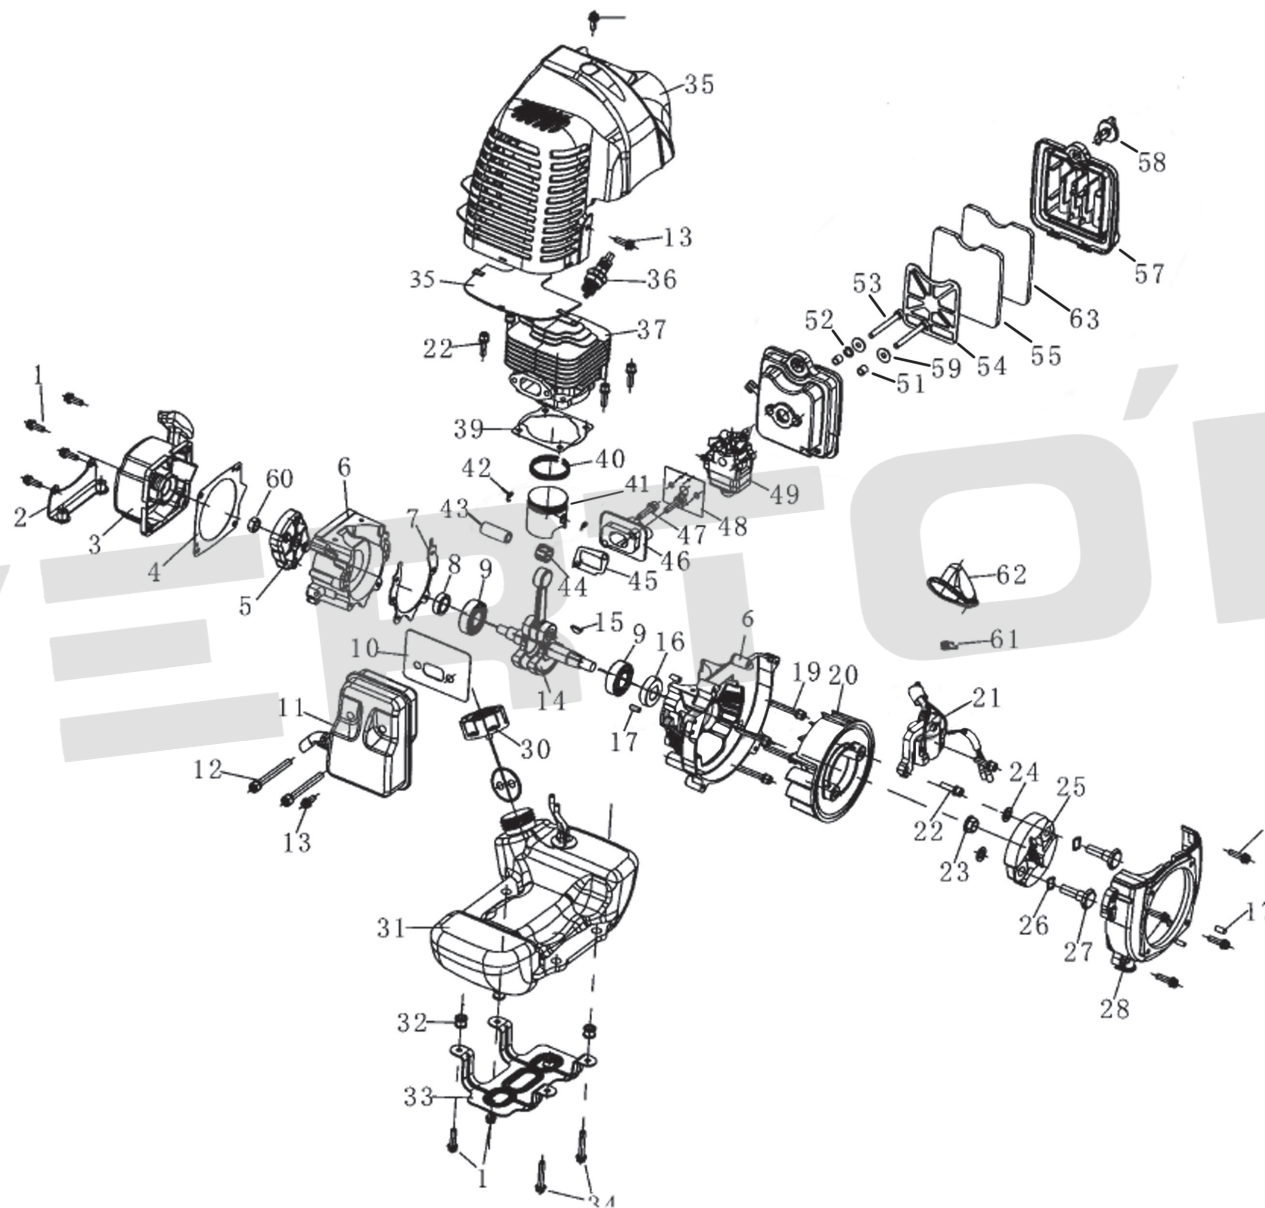

ИЛЛЮСТРИРОВАННЫЙ КАТАЛОГ ЗАПАСНЫХ ЧАСТЕЙ BR-330/331 BASIC/PRO

VERTÓN[®]

ИЛЛЮСТРИРОВАННЫЙ КАТАЛОГ ЗАПАСНЫХ ЧАСТЕЙ BR-330/331 BASIC/PRO

VERTÓN®

№	АТИКУЛ	НАИМЕНОВАНИЕ
2	01.11075.11917	Фиксатор топливного бака BR-330/331
3	01.11075.11260	Стартер в сборе BR-330/430/520/560
4	01.11075.11918	Прокладка стартера BR-330/331
5	01.11075.11102	Плата собачек стартера BR-330/331
6	01.11075.11919	Корпус картера сторона стартера BR-330/331
8	01.11075.11103	Сальник коленвала сторона стартера 12x22x7 BR-330/331
9	01.11075.11104	Подшипник коленвала сторона стартера BR-330/331
10	01.11075.11920	Прокладка глушителя BR-330/331
11	01.9586.9623	Глушитель BR-330/331
14	01.11075.11921	Коленвал в сборе BR-330/331
15	01.11075.11922	Шпонка коленвала BR-330/331
16	01.11075.11105	Сальник коленвала сторона маховика BR-330/331
17	01.11075.11923	Втулка картера BR-330/331
18	01.11075.11106	Корпус картера сторона маховика BR330/331
20	01.11075.11107	Маховик BR-330/331
24	01.11075.11924	ШАЙБА BR-330/331
25	01.9586.9665	Сцепление в сборе BR-330/430/520/560
26		ШАЙБА BR-330/331
27	01.11075.11925	Винт сцепления BR-330/331
28	01.11075.11926	Кожух маховика BR-330/331
30	01.11075.11244	Крышка бензобака BR-330/430/520/560
31	01.11075.11245	Топливный бак BR-330/430/520/560
32	01.11075.11927	Амортизатор топливного бака BR-330/430/520/560
33	01.11075.11271	Защита топливного бака BR-330/430/520/560
38	01.11075.11928	Кожух двигателя BR-330/331
35		
36	01.6655.6663	Свеча зажигания BR-260/330/430/520/560 (370F/371F)
7	01.11075.11117	Комплект прокладок ЦПГ BR330/331
39		
45		
48		