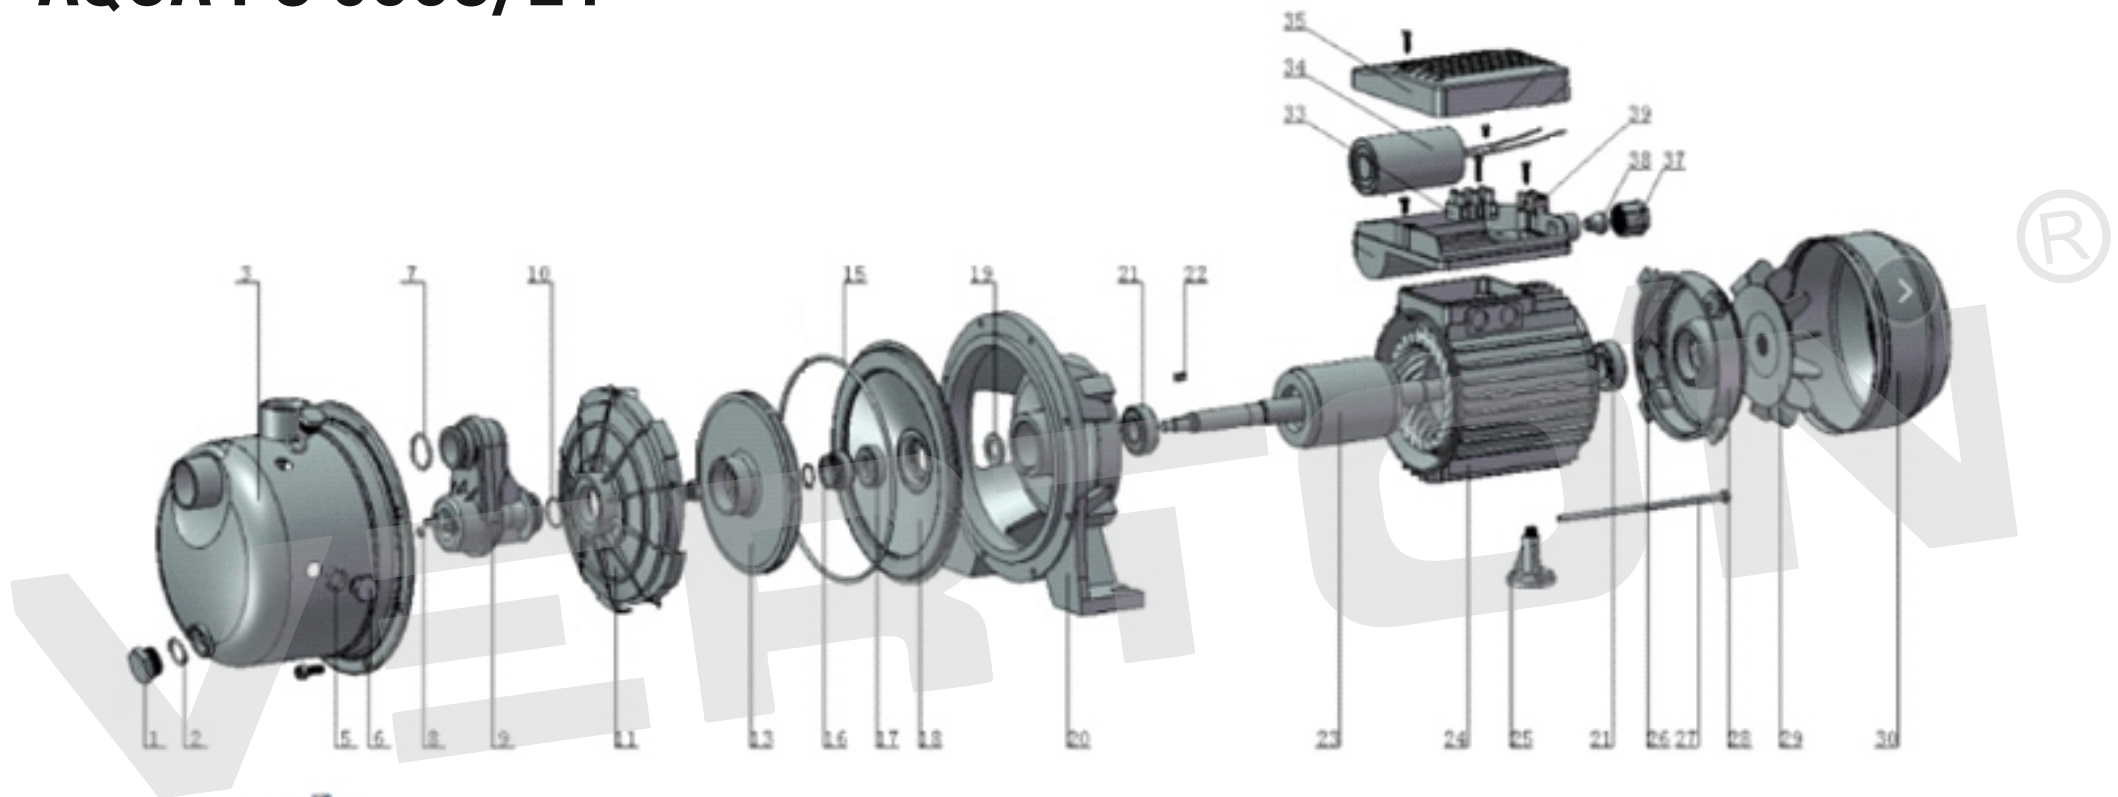

ИЛЛЮСТРИРОВАННЫЙ КАТАЛОГ ЗАПАСНЫХ ЧАСТЕЙ AQUA PS 900S/24

VERTÓN®

HOSE

PRESSURE SWITCH

GAUGE

PRESSURE TANK

ИЛЛЮСТРИРОВАННЫЙ КАТАЛОГ ЗАПАСНЫХ ЧАСТЕЙ

AQUA PS 900S/24