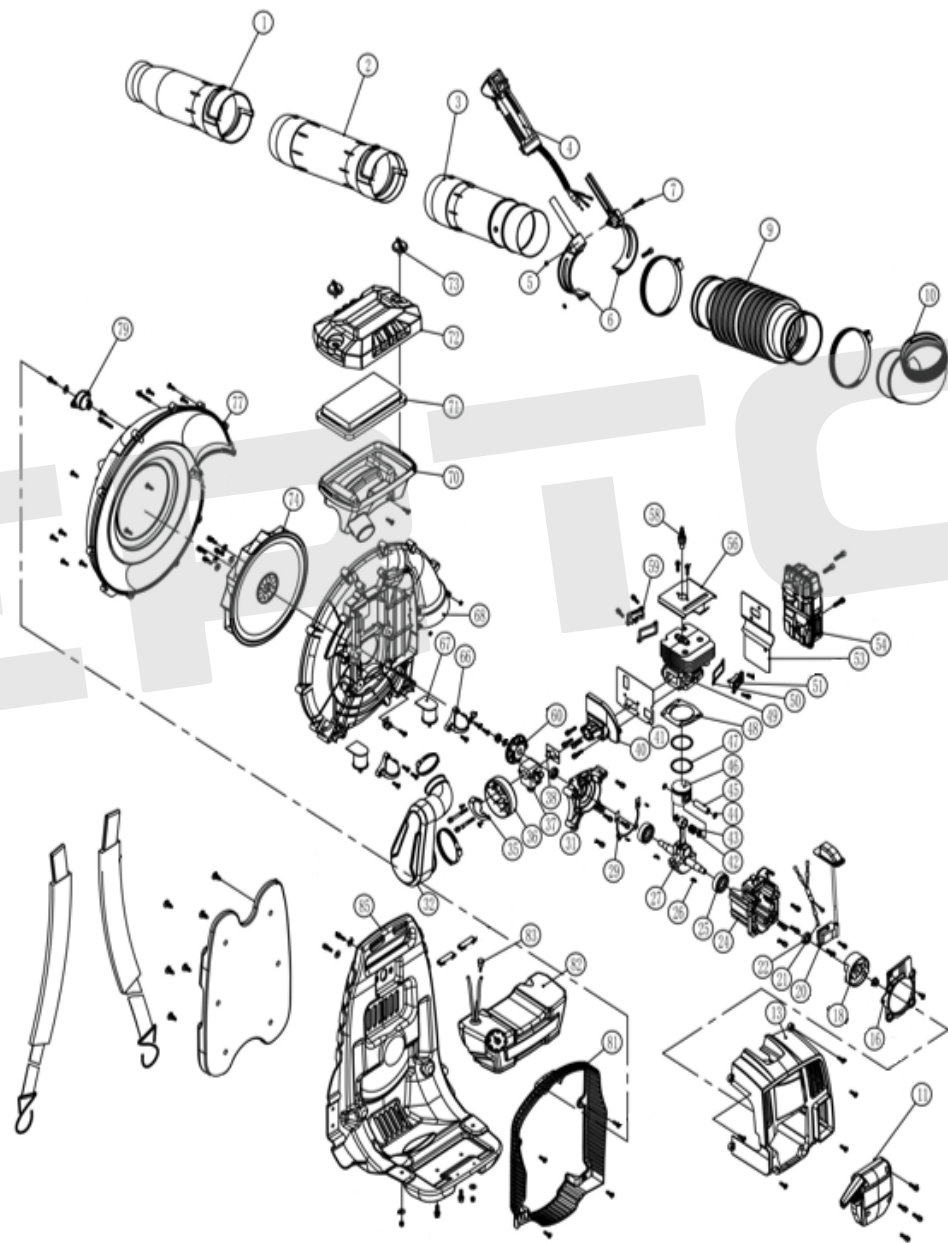

ИЛЛЮСТРИРОВАННЫЙ КАТАЛОГ ЗАПАСНЫХ ЧАСТЕЙ ВОЗДУХОДУВКА BW 80M PRO

VERTÓN®

ИЛЛЮСТРИРОВАННЫЙ КАТАЛОГ ЗАПАСНЫХ ЧАСТЕЙ

ВОЗДУХОДУВКА BW 80M PRO

VERTON®

№	АТИКУЛ	НАИМЕНОВАНИЕ	КОЛ-ВО
1	01.18534.21176	Труба-форсунка круглая BW-80M_PRO	1
2	01.18534.21177	Труба-удлинитель BW-80M_PRO	1
3	01.18534.21178	Поворотная труба BW-80M_PRO	1
4	01.18534.21179	Рукоятка управления BW-80M_PRO	1
5	01.18534.21180	Кронштейн рукоятки управления BW-80M_PRO	1
6			
7			
9	01.18534.21181	Гибкая труба BW-80M_PRO	1
10	01.18534.21182	Колено BW-80M_PRO	1
11	01.18534.19337	Стартер BW-80M_PRO	1
13	01.18534.20728	Кожух двигателя BW-80M_PRO	1
16	01.18534.21183	Крышка катушки зажигания BW-80M_PRO	1
18	01.18534.19376	Маховик BW-80M_PRO	1
20	01.18534.19368	Катушка зажигания BW-80M_PRO	1
21			
22	01.18534.19371	Сальник коленвала BW-80M_PRO (15*30*7)	2
24	01.18534.21184	Картер (задняя часть) BW-80M_PRO	1
25	01.10190.15847	Подшипник 6302 BW-80	2
26	01.18534.19372	Шпонка (3*13) BW-80M_PRO	1
27	01.18534.21185	Коленвал BW-80M_PRO	1
29	01.18534.19375	Прокладка картера BW-80M_PRO	1
31	01.18534.21186	Картер (передняя часть) BW-80M_PRO	1
32	01.18534.20729	Патрубок воздушный BW-80M_PRO	1
35	01.10190.18691	Заслонка воздушная в сборе BW-80M_PRO	1
36			