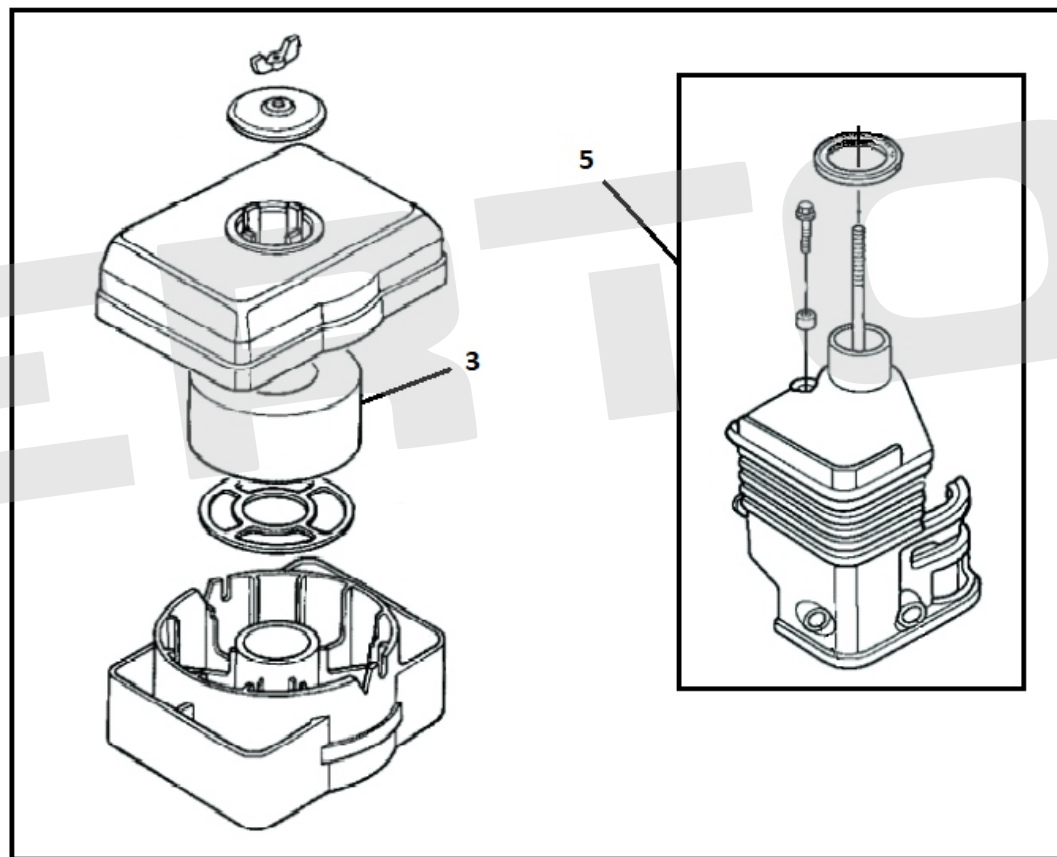

ИЛЛЮСТРИРОВАННЫЙ КАТАЛОГ ЗАПАСНЫХ ЧАСТЕЙ ДВИГАТЕЛЬ BS-200/19

VERTÓN®

ИЛЛЮСТРИРОВАННЫЙ КАТАЛОГ ЗАПАСНЫХ ЧАСТЕЙ ДВИГАТЕЛЬ BS-200/19

VERTÓN®

№	АРТИКУЛ	НАИМЕНОВАНИЕ	КОЛ-ВО
1	01.11075.11447	Корпус воздушного фильтра в сборе 168F/170F	1
3	01.10646.10758	Фильтр воздушный VERTON BS200-220/168F-170F	1
5	01.10646.13673	Стойка воздушного фильтра 168F/170F	1