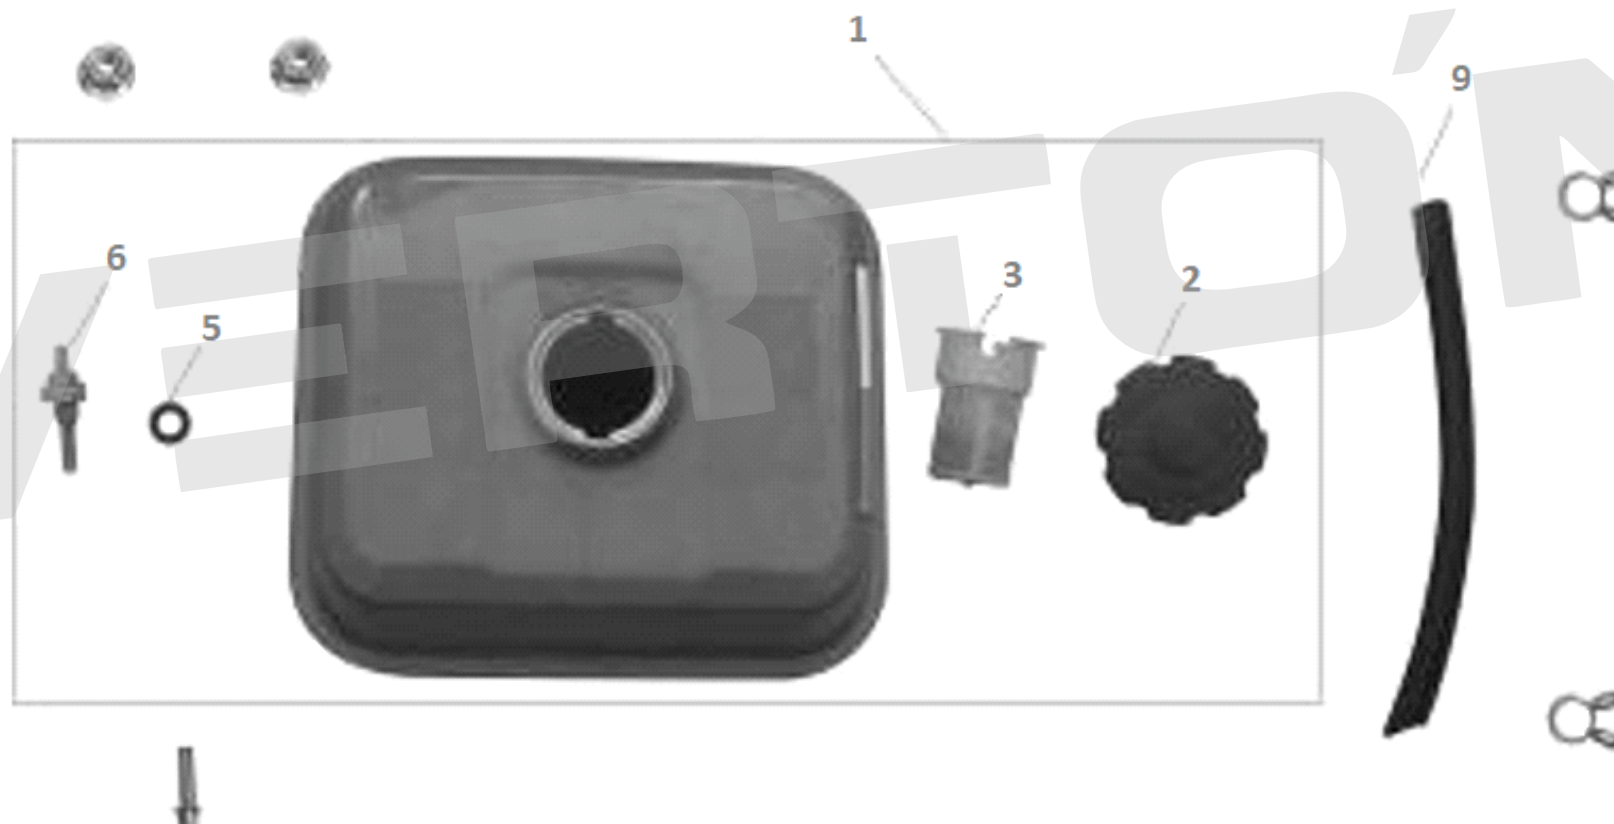

ИЛЛЮСТРИРОВАННЫЙ КАТАЛОГ ЗАПАСНЫХ ЧАСТЕЙ ДВИГАТЕЛЬ BS-200/19

VERTÓN®

ИЛЛЮСТРИРОВАННЫЙ КАТАЛОГ ЗАПАСНЫХ ЧАСТЕЙ ДВИГАТЕЛЬ BS-200/19

VERTÓN®

№	АРТИКУЛ	НАИМЕНОВАНИЕ	КОЛ-ВО
1	01.10646.10756	Бак топливный в сборе 168F/170F	1
2	01.10646.20341	Крышка топливного бака	1
3	01.10646.20342	Фильтр сетчатый топливного бака	1
5		Штуцер шланга с топливным фильтром	1
6			
9	01.10646.10755	Шланг топливный 4*8*145	1