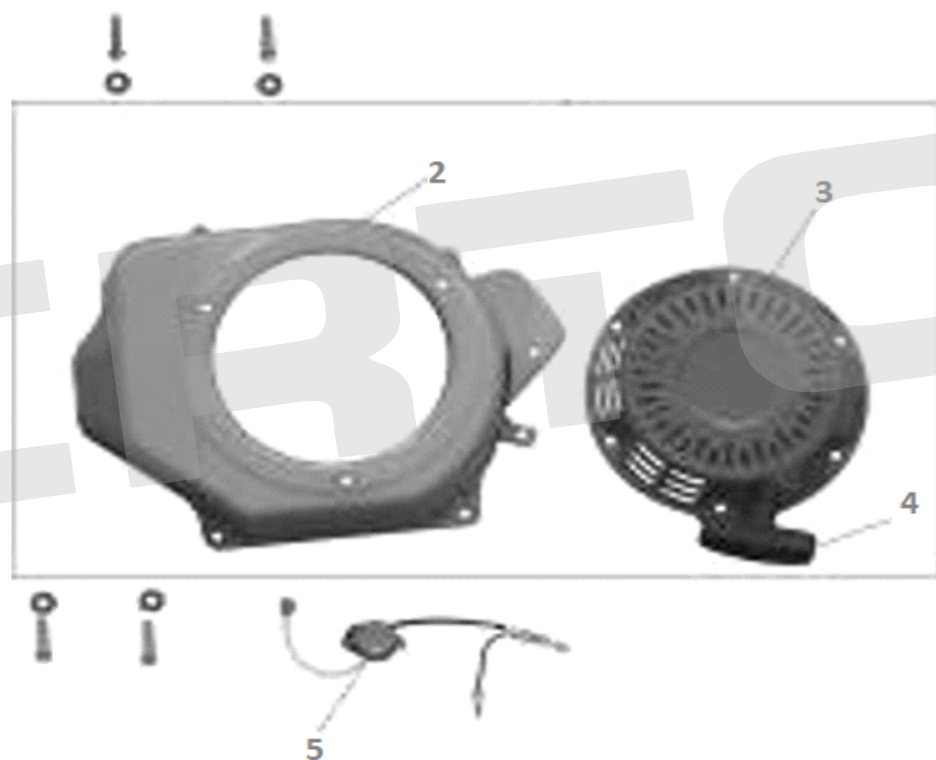

ИЛЛЮСТРИРОВАННЫЙ КАТАЛОГ ЗАПАСНЫХ ЧАСТЕЙ

ДВИГАТЕЛЬ BS-200/19

VERTÓN®

№	Артикул	Наименование	Кол-во
1	01.10646.10750	Клапан выпускной 168F/170F	1
2	01.10646.20331	Пружина клапана 168F/170F	2
3	01.10646.20332	Сухарь выпускного клапана 168F/170F	1
4	01.10646.20333	Колпачок клапана 168F/170F	1
5	01.10646.10749	Клапан впускной 168F/170F	1
6	01.10646.20333	Колпачок маслосъёмный 168F/170F	1
7	01.10646.20334	Сухарь впускного клапана 168F/170F	1
8	01.10646.20335	Тарелка толкателей клапанов 168F/170F	2
9	01.10646.20336	Толкатель клапана 168F/170F	2
10	01.10646.20337	Направляющая толкателей 168F/170F	1
11/12/13/14/15	01.10646.20338	Коромысло клапанов комплект 168F/170F	2
16	01.11075.11439	Распредвал VERTON BS200/168F	1

ИЛЛЮСТРИРОВАННЫЙ КАТАЛОГ ЗАПАСНЫХ ЧАСТЕЙ ДВИГАТЕЛЬ BS-200/19

VERTÓN®