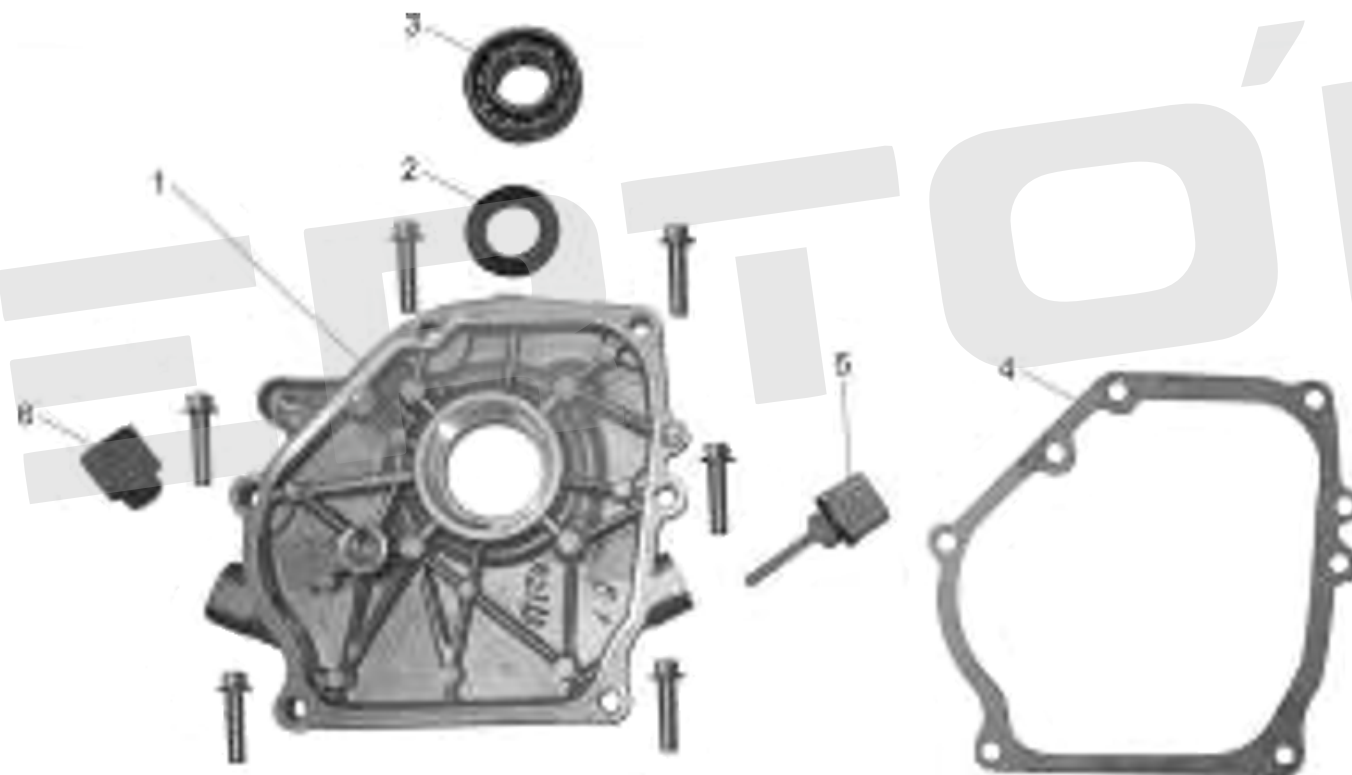

ИЛЛЮСТРИРОВАННЫЙ КАТАЛОГ ЗАПАСНЫХ ЧАСТЕЙ
ДВИГАТЕЛЬ BS-200/19

VERTÓN[®]

ИЛЛЮСТРИРОВАННЫЙ КАТАЛОГ ЗАПАСНЫХ ЧАСТЕЙ

ДВИГАТЕЛЬ BS-200/19

VERTÓN[®]

№	АРТИКУЛ	НАИМЕНОВАНИЕ	КОЛ-ВО
2	01.11075.11421	Прокладка головки блока цилиндра 168F	1
5	01.10646.13669	Прокладка впускного коллектора 168F/170F	1
6	01.10646.11418	Прокладка клапанной крышки 168F/170F	1
8	01.10646.10720	Свеча зажигания F7TC	1
10	01.16714.17587	Клапанная крышка 168F/170F	1
1	01.11075.11422	Головка блока цилиндра 168F/170F	1
4			
9			
11			

ИЛЛЮСТРИРОВАННЫЙ КАТАЛОГ ЗАПАСНЫХ ЧАСТЕЙ ДВИГАТЕЛЬ BS-200/19

VERTÓN[®]

ИЛЛЮСТРИРОВАННЫЙ КАТАЛОГ ЗАПАСНЫХ ЧАСТЕЙ

ДВИГАТЕЛЬ BS-200/19

VERTÓN[®]

№	АРТИКУЛ	НАИМЕНОВАНИЕ	КОЛ-ВО
1	01.10646.11417	Картер 168F	1
2			
3			
12			
4	01.10646.10728	Сальник коленвала 168F/170F 25*41,25*6	1
5	01.10646.10778	Подшипник коленвала / ГБ276-6205	1
8	01.10646.20329	Вал рычага регулятора оборотов 168F/170F	1
9	01.10646.10731	Центробежный регулятор 168F/170F	1
10	01.8958.3535	Датчик уровня Масла 160F,168F,173F,182F,188F,190F	1

ИЛЛЮСТРИРОВАННЫЙ КАТАЛОГ ЗАПАСНЫХ ЧАСТЕЙ
ДВИГАТЕЛЬ BS-200/19

VERTÓN[®]

ИЛЛЮСТРИРОВАННЫЙ КАТАЛОГ ЗАПАСНЫХ ЧАСТЕЙ

ДВИГАТЕЛЬ BS-200/19

VERTÓN[®]

№	АРТИКУЛ	НАИМЕНОВАНИЕ	КОЛ-ВО
1	01.10646.10726	Крышка картера 168F/170F	1
2	01.10646.10728	Сальник коленвала 168F/170F 25*41,25*6	1
3	01.10646.10778	Подшипник коленвала / ГБ276-6205	1
4	01.10646.10730	Прокладка крышки картера 168F-170F	1
5	01.10646.10727	Масляный щуп 168F/170F (с кольцом)	1
6	01.10646.20330	Пробка маслозаливная 168F/170F	1