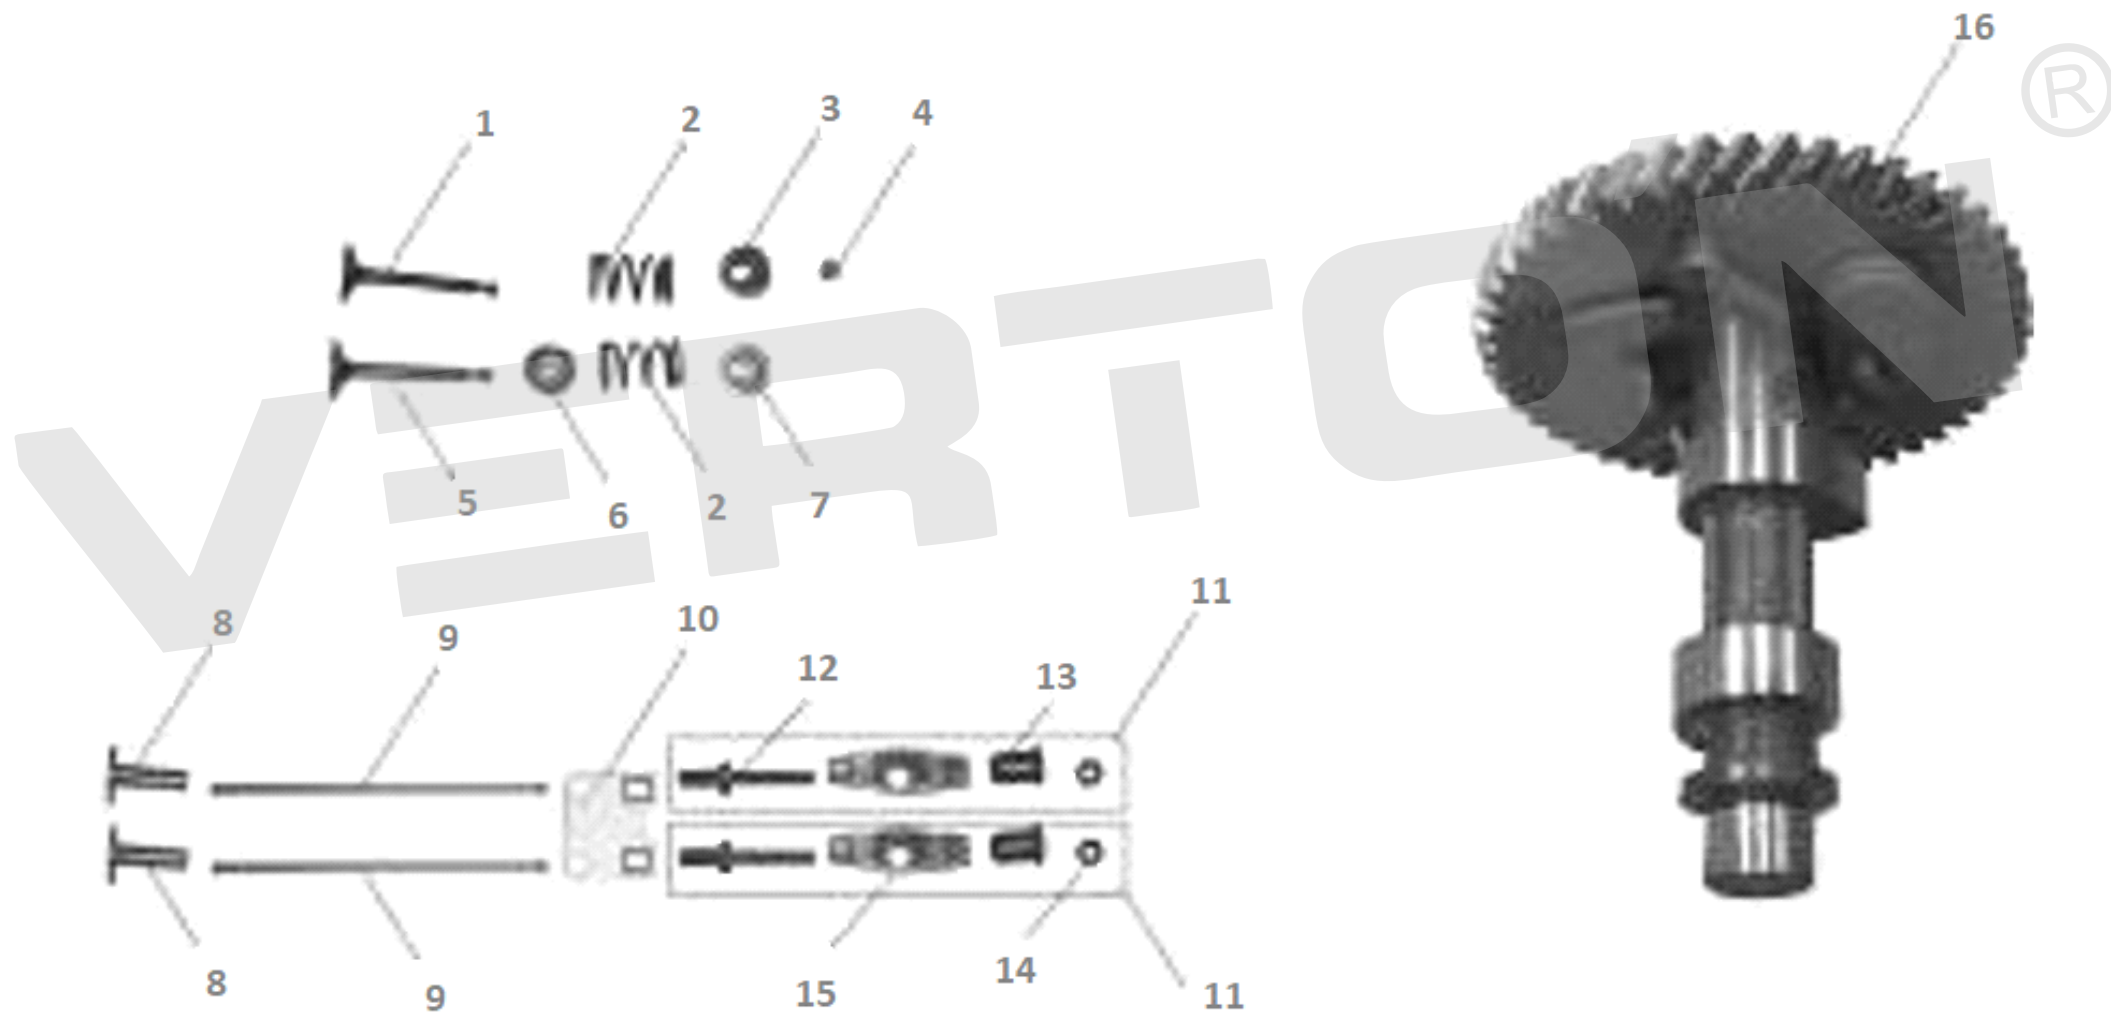

ИЛЛЮСТРИРОВАННЫЙ КАТАЛОГ ЗАПАСНЫХ ЧАСТЕЙ ДВИГАТЕЛЬ BS-200/19

VERTÓN®

ИЛЛЮСТРИРОВАННЫЙ КАТАЛОГ ЗАПАСНЫХ ЧАСТЕЙ

ДВИГАТЕЛЬ BS-200/19

VERTÓN®

№	Артикул	Наименование	Кол-во
1	01.10646.10750	Клапан выпускной 168F/170F	1
2	01.10646.20331	Пружина клапана 168F/170F	2
3	01.10646.20332	Сухарь выпускного клапана 168F/170F	1
4	01.10646.20333	Колпачок клапана 168F/170F	1
5	01.10646.10749	Клапан впускной 168F/170F	1
6	01.10646.20333	Колпачок маслосъёмный 168F/170F	1
7	01.10646.20334	Сухарь впускного клапана 168F/170F	1
8	01.10646.20335	Тарелка толкателей клапанов 168F/170F	2
9	01.10646.20336	Толкатель клапана 168F/170F	2
10	01.10646.20337	Направляющая толкателей 168F/170F	1
11/12/13/14/15	01.10646.20338	Коромысло клапанов комплект 168F/170F	2
16	01.11075.11439	Распредвал VERTON BS200/168F	1