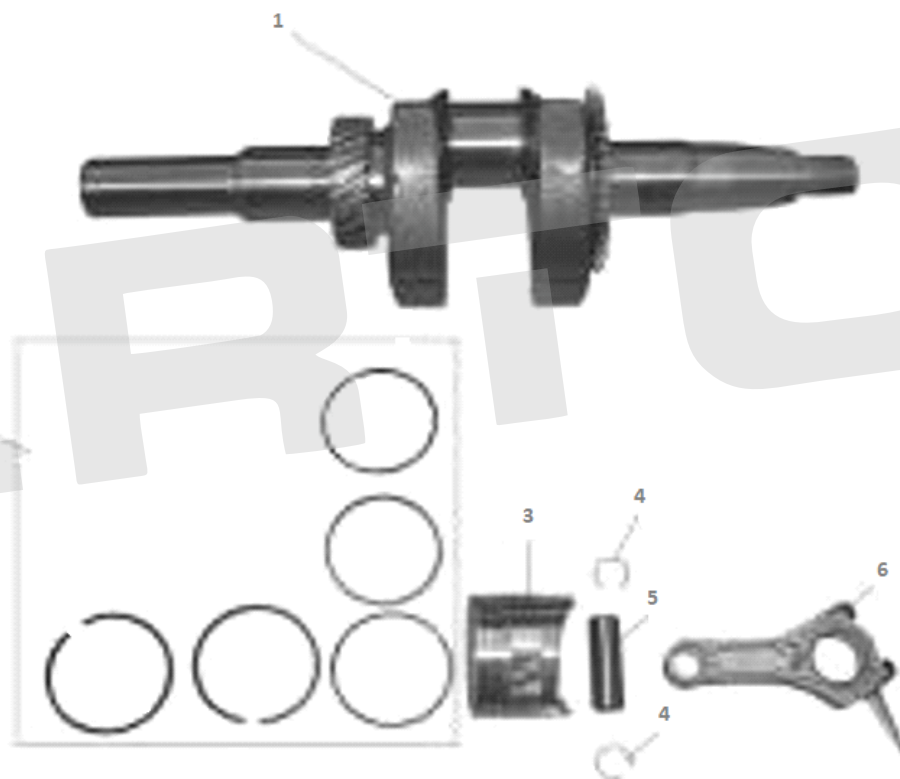

ИЛЛЮСТРИРОВАННЫЙ КАТАЛОГ ЗАПАСНЫХ ЧАСТЕЙ
ДВИГАТЕЛЬ BS-200/19

VERTÓN[®]

ИЛЛЮСТРИРОВАННЫЙ КАТАЛОГ ЗАПАСНЫХ ЧАСТЕЙ

ДВИГАТЕЛЬ BS-200/19

VERTÓN[®]

№	АРТИКУЛ	НАИМЕНОВАНИЕ	КОЛ-ВО
2	01.11075.11421	Прокладка головки блока цилиндра 168F	1
5	01.10646.13669	Прокладка впускного коллектора 168F/170F	1
6	01.10646.11418	Прокладка клапанной крышки 168F/170F	1
8	01.10646.10720	Свеча зажигания F7TC	1
10	01.16714.17587	Клапанная крышка 168F/170F	1
1	01.11075.11422	Головка блока цилиндра 168F/170F	1
4			
9			
11			

ИЛЛЮСТРИРОВАННЫЙ КАТАЛОГ ЗАПАСНЫХ ЧАСТЕЙ ДВИГАТЕЛЬ BS-200/19

VERTÓN[®]

ИЛЛЮСТРИРОВАННЫЙ КАТАЛОГ ЗАПАСНЫХ ЧАСТЕЙ

ДВИГАТЕЛЬ BS-200/19

VERTÓN[®]

№	АРТИКУЛ	НАИМЕНОВАНИЕ	КОЛ-ВО
1	01.10646.11417	Картер 168F	1
2			
3			
12			
4	01.10646.10728	Сальник коленвала 168F/170F 25*41,25*6	1
5	01.10646.10778	Подшипник коленвала / ГБ276-6205	1
8	01.10646.20329	Вал рычага регулятора оборотов 168F/170F	1
9	01.10646.10731	Центробежный регулятор 168F/170F	1
10	01.8958.3535	Датчик уровня Масла 160F,168F,173F,182F,188F,190F	1

ИЛЛЮСТРИРОВАННЫЙ КАТАЛОГ ЗАПАСНЫХ ЧАСТЕЙ
ДВИГАТЕЛЬ BS-200/19

VERTÓN[®]

ИЛЛЮСТРИРОВАННЫЙ КАТАЛОГ ЗАПАСНЫХ ЧАСТЕЙ

ДВИГАТЕЛЬ BS-200/19

VERTÓN[®]

№	АРТИКУЛ	НАИМЕНОВАНИЕ	КОЛ-ВО
1	01.10646.10726	Крышка картера 168F/170F	1
2	01.10646.10728	Сальник коленвала 168F/170F 25*41,25*6	1
3	01.10646.10778	Подшипник коленвала / ГБ276-6205	1
4	01.10646.10730	Прокладка крышки картера 168F-170F	1
5	01.10646.10727	Масляный щуп 168F/170F (с кольцом)	1
6	01.10646.20330	Пробка маслозаливная 168F/170F	1

ИЛЛЮСТРИРОВАННЫЙ КАТАЛОГ ЗАПАСНЫХ ЧАСТЕЙ
ДВИГАТЕЛЬ BS-200/19

VERTÓN[®]

ИЛЛЮСТРИРОВАННЫЙ КАТАЛОГ ЗАПАСНЫХ ЧАСТЕЙ

ДВИГАТЕЛЬ BS-200/19

VERTÓN[®]

№	АРТИКУЛ	НАИМЕНОВАНИЕ	КОЛ-ВО
1	01.10646.11430	Коленвал 168F/170F Ø19	1
2	01.10646.11433	Кольца поршневые комплект 168F	1
3	01.10646.16552	Поршень 168F	1
4			
5	01.10646.11432	Шатун в сборе 168F/170	1
6			