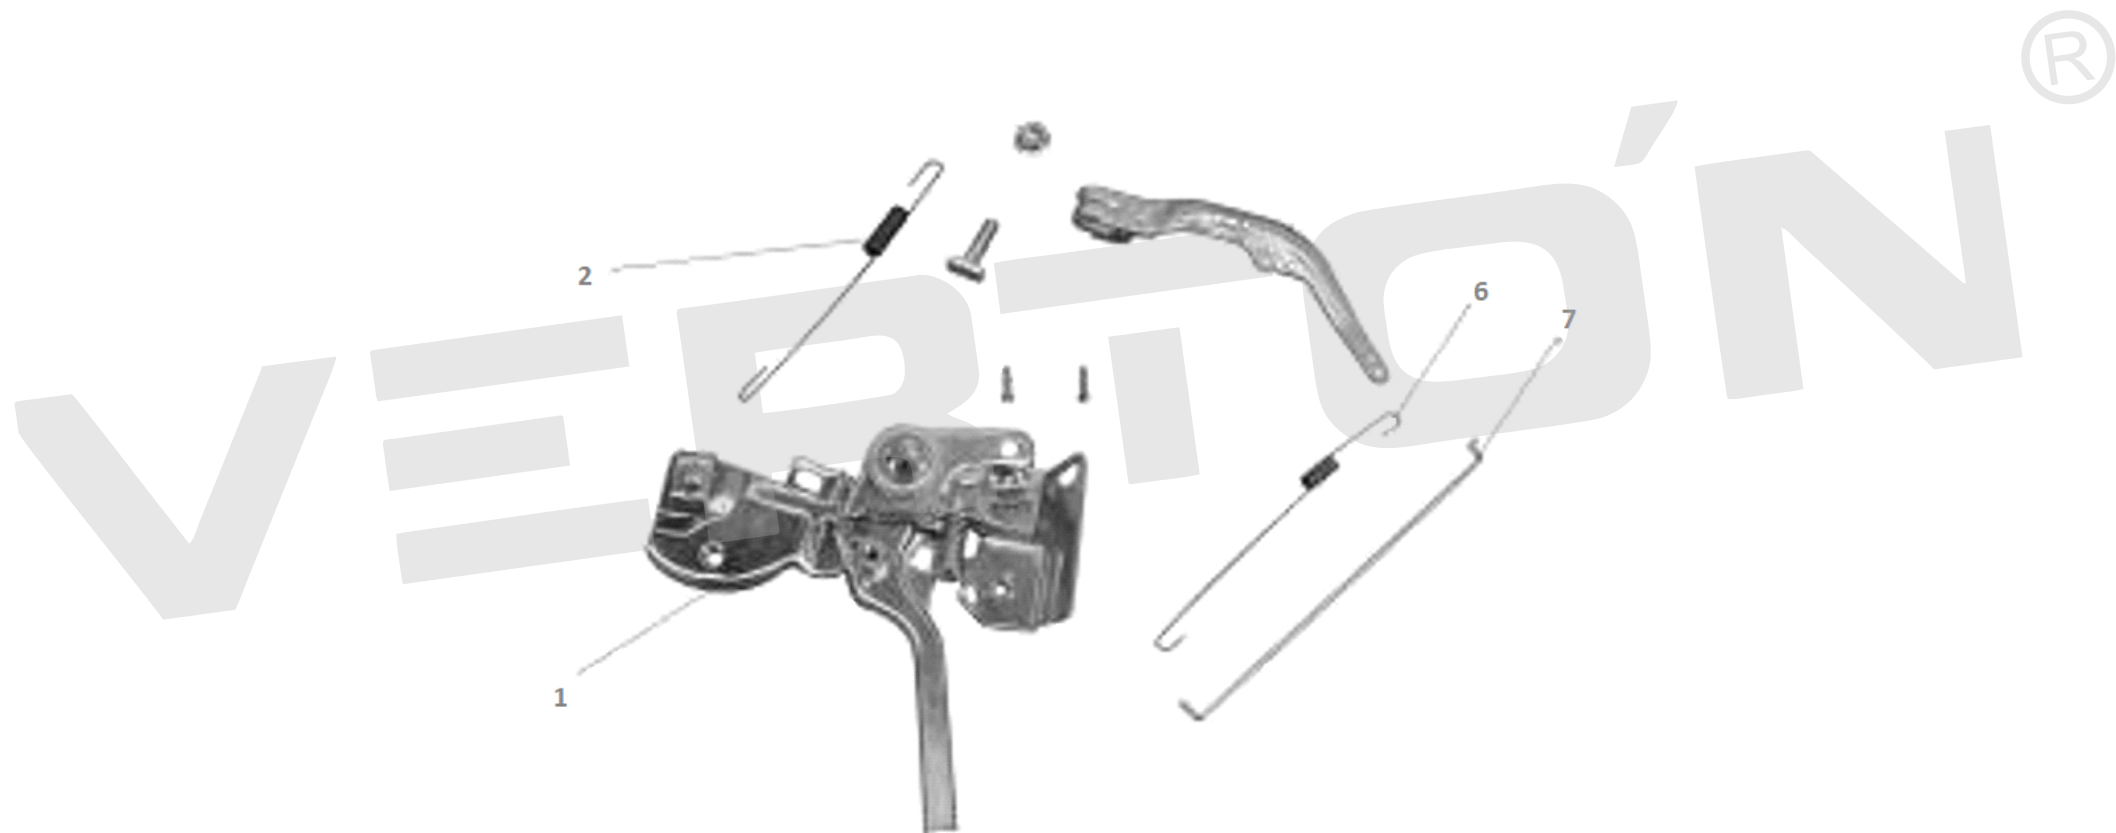

ИЛЛЮСТРИРОВАННЫЙ КАТАЛОГ ЗАПАСНЫХ ЧАСТЕЙ
ДВИГАТЕЛЬ BS-200/19

VERTÓN®

ИЛЛЮСТРИРОВАННЫЙ КАТАЛОГ ЗАПАСНЫХ ЧАСТЕЙ ДВИГАТЕЛЬ BS-200/19

VERTÓN®

№	Артикул	Наименование	кол-во
1	01.16714.17582	Рычаг управления дросельной заслонкой 168F/170F	1
2	01.10646.16556	Пружина рычага регулятора 168F/170F	1
6	01.10646.20340	Пружина тяги регулятора 168F/170F	1
7	01.10646.16555	Тяга регулятора 168F/170F	1