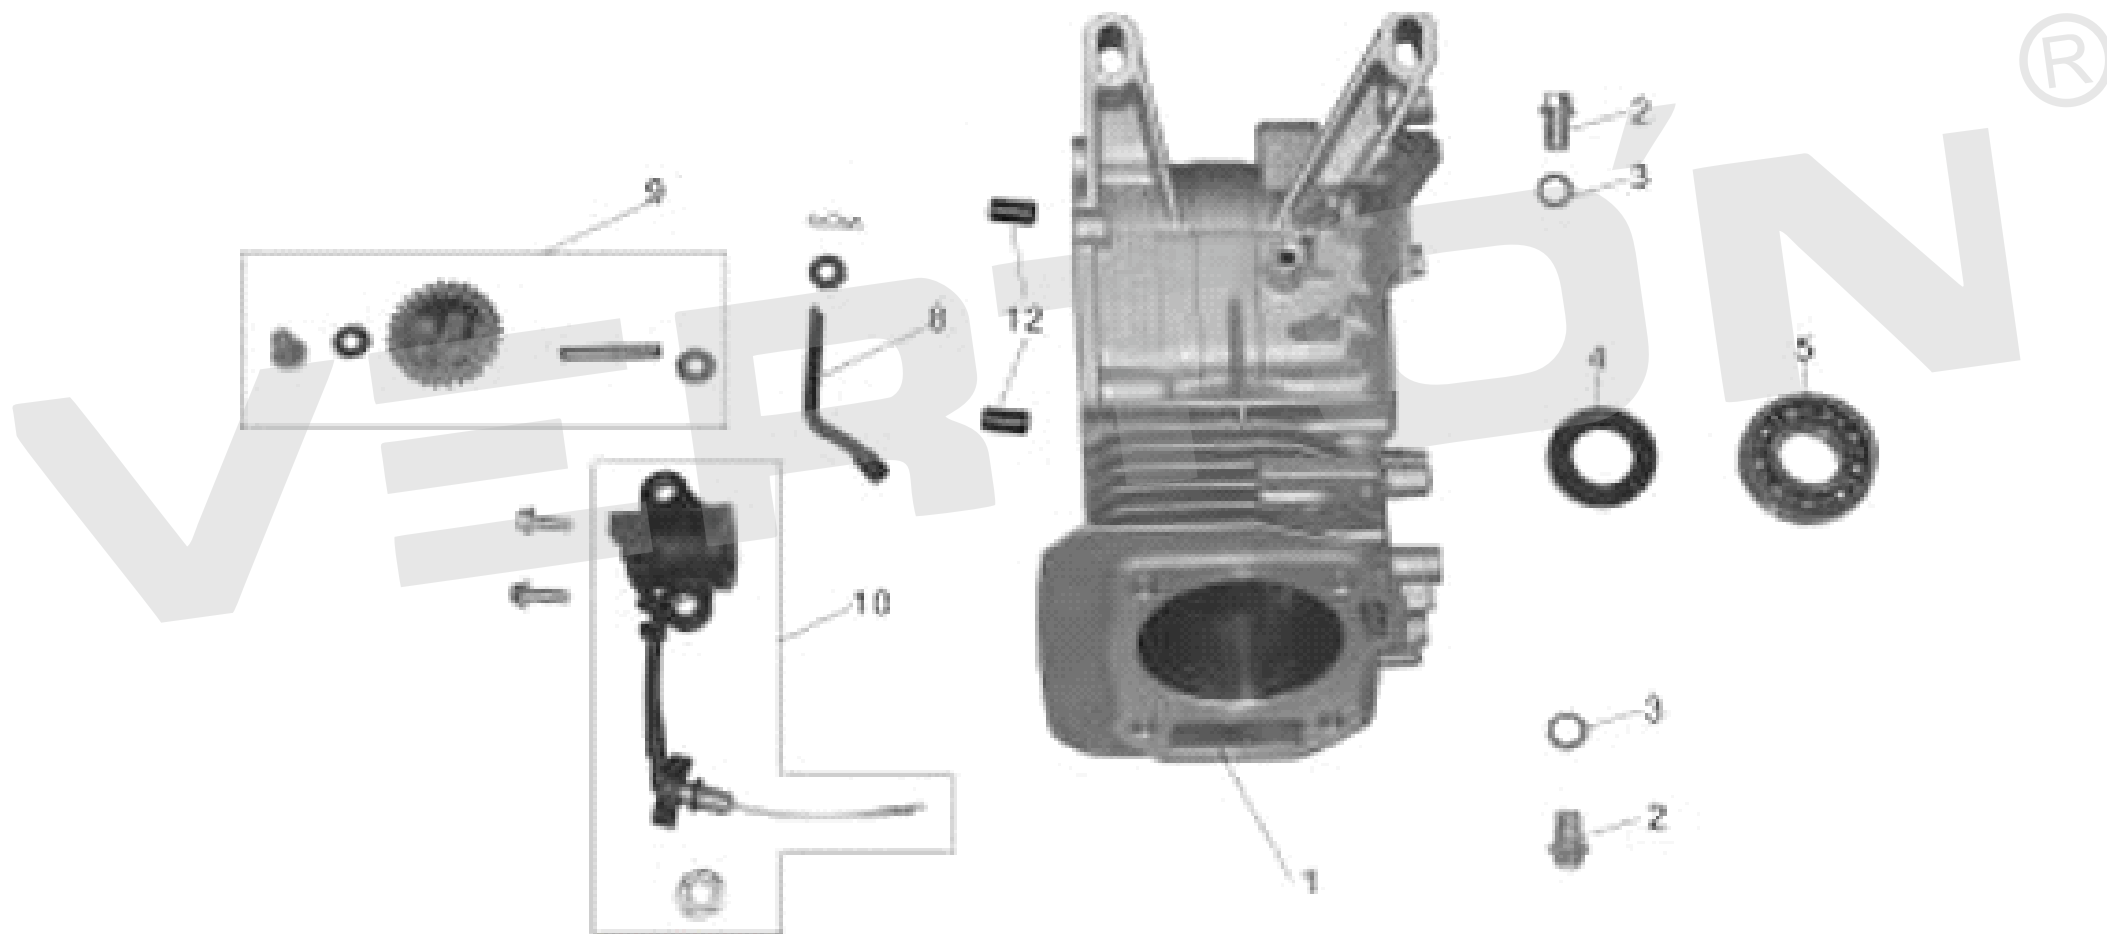

ИЛЛЮСТРИРОВАННЫЙ КАТАЛОГ ЗАПАСНЫХ ЧАСТЕЙ
ДВИГАТЕЛЬ BS-200/19

VERTÓN[®]

ИЛЛЮСТРИРОВАННЫЙ КАТАЛОГ ЗАПАСНЫХ ЧАСТЕЙ

ДВИГАТЕЛЬ BS-200/19

VERTÓN[®]

№	АРТИКУЛ	НАИМЕНОВАНИЕ	КОЛ-ВО
2	01.11075.11421	Прокладка головки блока цилиндра 168F	1
5	01.10646.13669	Прокладка впускного коллектора 168F/170F	1
6	01.10646.11418	Прокладка клапанной крышки 168F/170F	1
8	01.10646.10720	Свеча зажигания F7TC	1
10	01.16714.17587	Клапанная крышка 168F/170F	1
1	01.11075.11422	Головка блока цилиндра 168F/170F	1
4			
9			
11			

ИЛЛЮСТРИРОВАННЫЙ КАТАЛОГ ЗАПАСНЫХ ЧАСТЕЙ ДВИГАТЕЛЬ BS-200/19

VERTÓN[®]

ИЛЛЮСТРИРОВАННЫЙ КАТАЛОГ ЗАПАСНЫХ ЧАСТЕЙ

ДВИГАТЕЛЬ BS-200/19

VERTÓN[®]

№	АРТИКУЛ	НАИМЕНОВАНИЕ	КОЛ-ВО
1	01.10646.11417	Картер 168F	1
2			
3			
12			
4	01.10646.10728	Сальник коленвала 168F/170F 25*41,25*6	1
5	01.10646.10778	Подшипник коленвала / ГБ276-6205	1
8	01.10646.20329	Вал рычага регулятора оборотов 168F/170F	1
9	01.10646.10731	Центробежный регулятор 168F/170F	1
10	01.8958.3535	Датчик уровня Масла 160F,168F,173F,182F,188F,190F	1

ИЛЛЮСТРИРОВАННЫЙ КАТАЛОГ ЗАПАСНЫХ ЧАСТЕЙ
ДВИГАТЕЛЬ BS-200/19

VERTÓN[®]

ИЛЛЮСТРИРОВАННЫЙ КАТАЛОГ ЗАПАСНЫХ ЧАСТЕЙ

ДВИГАТЕЛЬ BS-200/19

VERTÓN[®]

№	АРТИКУЛ	НАИМЕНОВАНИЕ	КОЛ-ВО
1	01.10646.10726	Крышка картера 168F/170F	1
2	01.10646.10728	Сальник коленвала 168F/170F 25*41,25*6	1
3	01.10646.10778	Подшипник коленвала / ГБ276-6205	1
4	01.10646.10730	Прокладка крышки картера 168F-170F	1
5	01.10646.10727	Масляный щуп 168F/170F (с кольцом)	1
6	01.10646.20330	Пробка маслозаливная 168F/170F	1