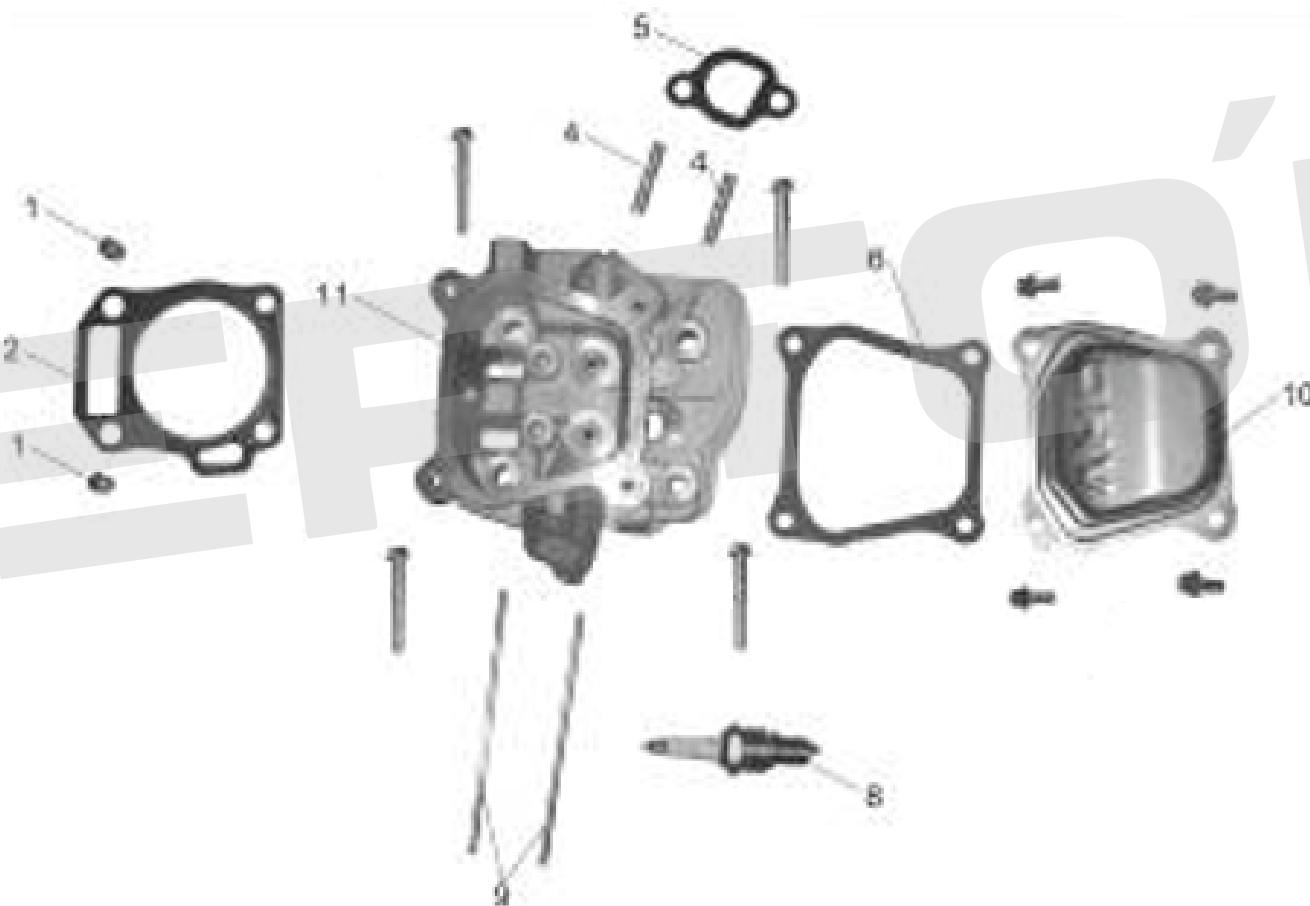

ИЛЛЮСТРИРОВАННЫЙ КАТАЛОГ ЗАПАСНЫХ ЧАСТЕЙ
ДВИГАТЕЛЬ BS-200/19

VERTÓN[®]

ИЛЛЮСТРИРОВАННЫЙ КАТАЛОГ ЗАПАСНЫХ ЧАСТЕЙ

ДВИГАТЕЛЬ BS-200/19

VERTÓN[®]

№	АРТИКУЛ	НАИМЕНОВАНИЕ	КОЛ-ВО
2	01.11075.11421	Прокладка головки блока цилиндра 168F	1
5	01.10646.13669	Прокладка впускного коллектора 168F/170F	1
6	01.10646.11418	Прокладка клапанной крышки 168F/170F	1
8	01.10646.10720	Свеча зажигания F7TC	1
10	01.16714.17587	Клапанная крышка 168F/170F	1
1	01.11075.11422	Головка блока цилиндра 168F/170F	1
4			
9			
11			

ИЛЛЮСТРИРОВАННЫЙ КАТАЛОГ ЗАПАСНЫХ ЧАСТЕЙ ДВИГАТЕЛЬ BS-200/19

VERTÓN[®]

ИЛЛЮСТРИРОВАННЫЙ КАТАЛОГ ЗАПАСНЫХ ЧАСТЕЙ

ДВИГАТЕЛЬ BS-200/19

VERTÓN[®]

№	АРТИКУЛ	НАИМЕНОВАНИЕ	КОЛ-ВО
1	01.10646.11417	Картер 168F	1
2			
3			
12			
4	01.10646.10728	Сальник коленвала 168F/170F 25*41,25*6	1
5	01.10646.10778	Подшипник коленвала / ГБ276-6205	1
8	01.10646.20329	Вал рычага регулятора оборотов 168F/170F	1
9	01.10646.10731	Центробежный регулятор 168F/170F	1
10	01.8958.3535	Датчик уровня Масла 160F,168F,173F,182F,188F,190F	1

ИЛЛЮСТРИРОВАННЫЙ КАТАЛОГ ЗАПАСНЫХ ЧАСТЕЙ
ДВИГАТЕЛЬ BS-200/19

VERTÓN[®]

ИЛЛЮСТРИРОВАННЫЙ КАТАЛОГ ЗАПАСНЫХ ЧАСТЕЙ

ДВИГАТЕЛЬ BS-200/19

VERTÓN[®]

№	АРТИКУЛ	НАИМЕНОВАНИЕ	КОЛ-ВО
1	01.10646.10726	Крышка картера 168F/170F	1
2	01.10646.10728	Сальник коленвала 168F/170F 25*41,25*6	1
3	01.10646.10778	Подшипник коленвала / ГБ276-6205	1
4	01.10646.10730	Прокладка крышки картера 168F-170F	1
5	01.10646.10727	Масляный щуп 168F/170F (с кольцом)	1
6	01.10646.20330	Пробка маслозаливная 168F/170F	1