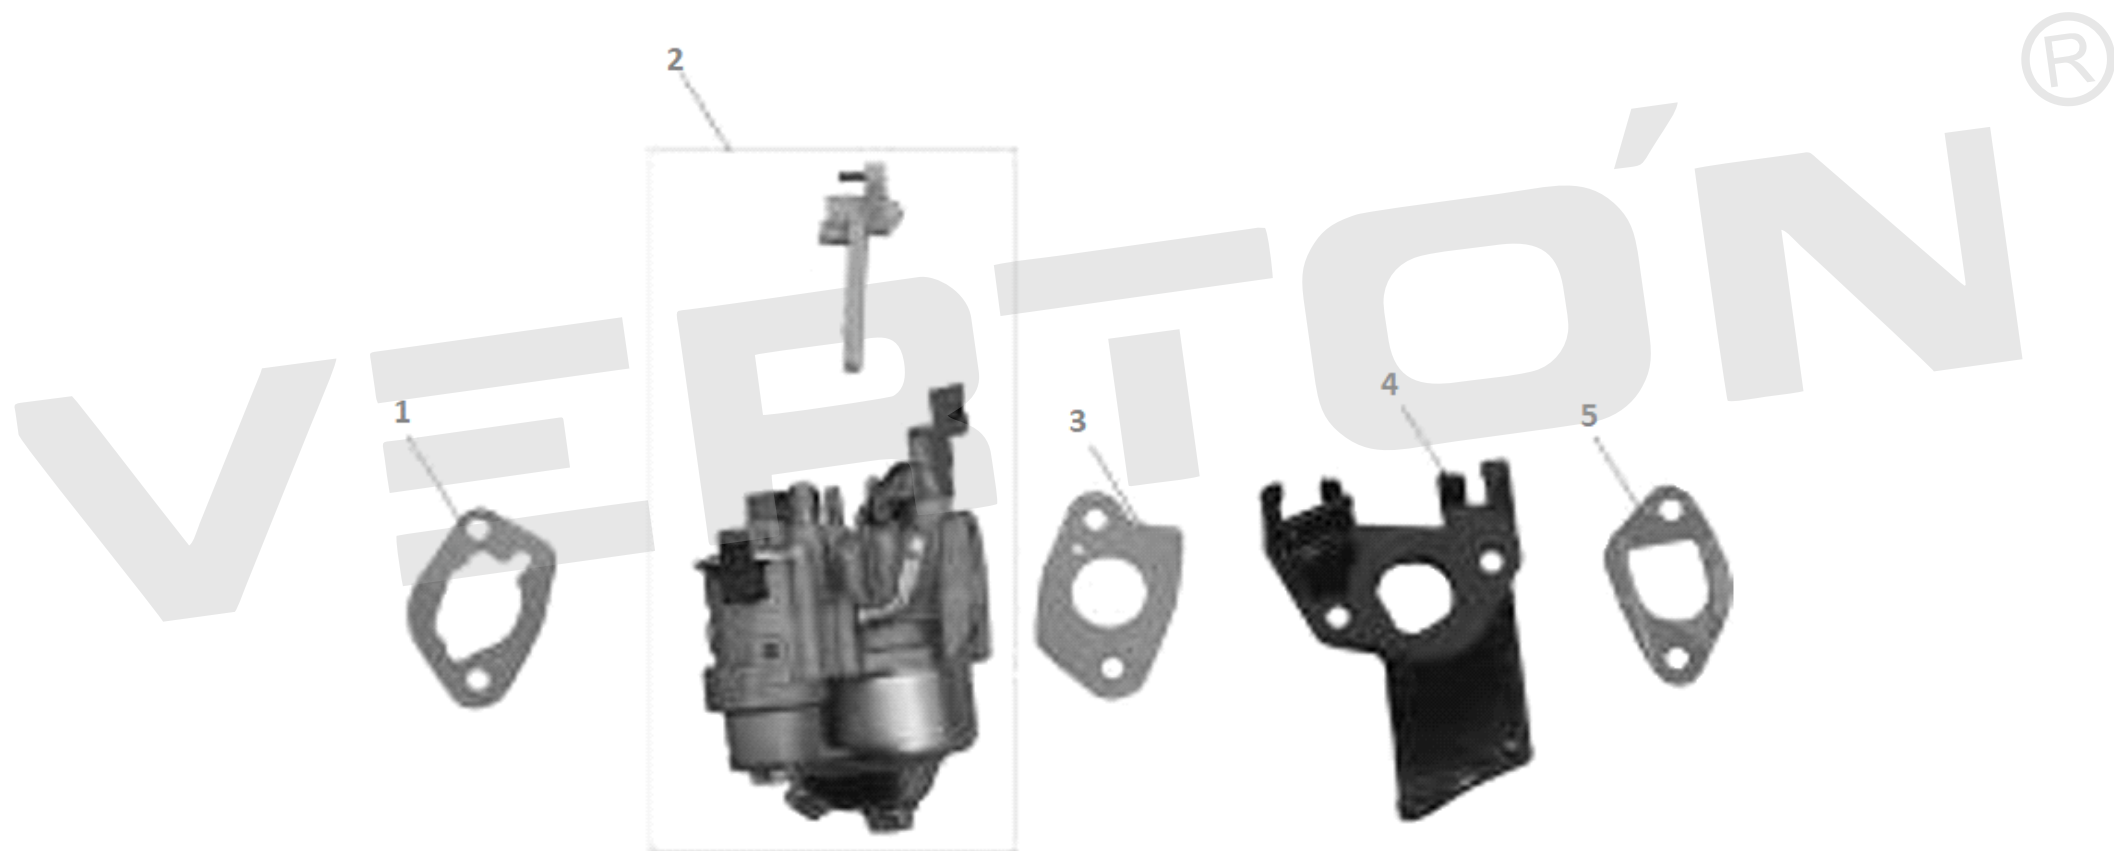

ИЛЛЮСТРИРОВАННЫЙ КАТАЛОГ ЗАПАСНЫХ ЧАСТЕЙ ДВИГАТЕЛЬ BS-200/19

VERTÓN®

ИЛЛЮСТРИРОВАННЫЙ КАТАЛОГ ЗАПАСНЫХ ЧАСТЕЙ ДВИГАТЕЛЬ BS-200/19

VERTÓN®

№	Артикул	Наименование	кол-во
1	01.10646.10754	Прокладка корпуса фильтра 168F-170F	1
2	01.10646.13720	Карбюратор 168F/170F	1
3	01.11075.11440	Прокладка карбюратора 168F/170F	1
4	01.10646.20339	Теплоизолятор 168F/170F	1
5	01.11075.11442	Прокладка теплоизолятора 168F-170F	1