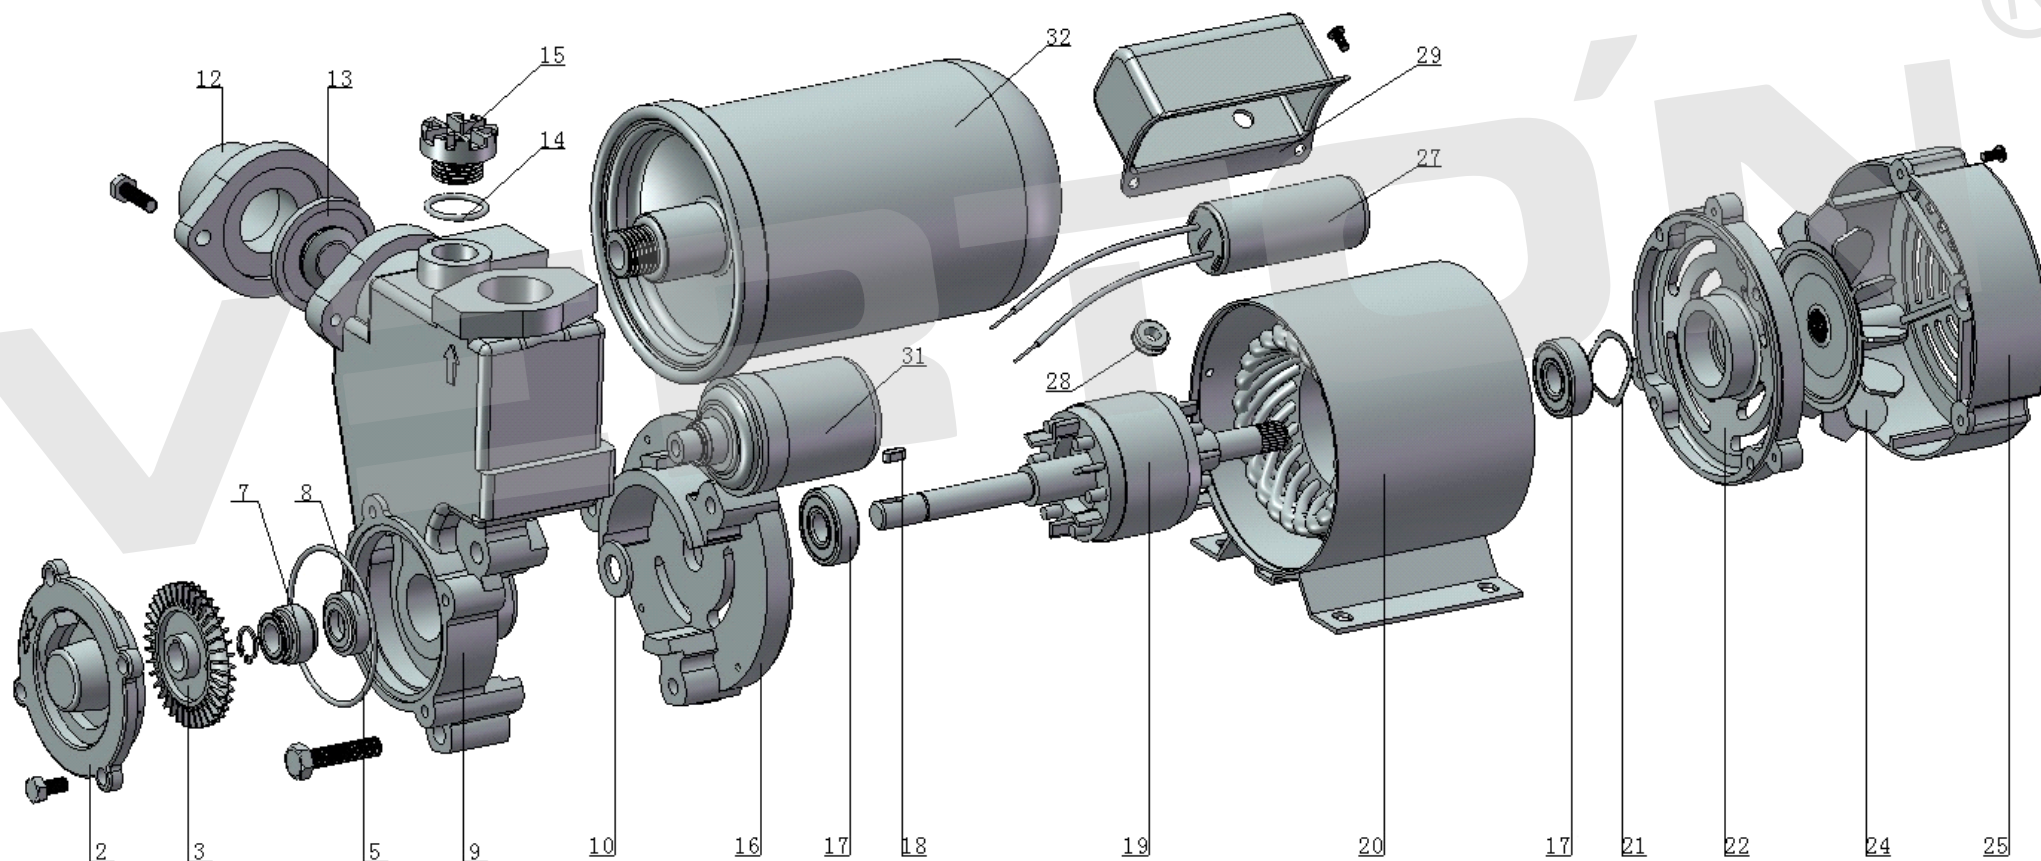

# ИЛЛЮСТРИРОВАННЫЙ КАТАЛОГ ЗАПАСНЫХ ЧАСТЕЙ AQUA APS 400ME

VERTÓN®

## AQUA APS 400ME

**VERTÓN**<sup>®</sup>

№	Артикул	Наименование	кол-во
2	01.13481.18647	Крышка корпуса насоса APS 400ME	1
3	01.13481.13485	Крыльчатка VERTON APS200/300/400M	1
5	01.13481.18649	Уплотнитель крышки корпуса насоса APS 400ME	1
7	01.13519.13523	Сальник керамический 2шт/компл 26,5*13,5*8	1
8			
9	01.13481.18650	Корпус насоса APS 400ME	1
10	01.13481.18651	Шайба уплотнительная APS 400ME	1
12	01.13481.18652	Фланец ввода воды APS 400ME	1
13	01.13481.18653	Клапан обратный APS 400ME	1
14	01.13481.18654	Уплотнитель пробки APS 400ME	1
15	01.13481.18655	Пробка заливной горловины APS 400ME	1
16	01.13481.18656	Крышка двигателя передняя APS 400ME	1
17	01.13481.18622	Подшипник ротора 6201-2RS	2
18	01.13481.18657	Шпонка	1
19	01.13481.18658	Ротор 400 Вт APS 400ME	1
20	01.13519.15781	Статор 400 Вт APS 400ME	1
21	01.13481.18659	Кольцо компрессионное APS 400ME	1
22	01.13481.18660	Крышка двигателя задняя APS 400ME	1
24	01.13481.13495	Крыльчатка охлаждения VERTON APS200/300/400M	1
25	01.13481.13484	Крышка крыльчатки VERTON APS200/300/400M (пластиковая на болтах)	1
27	01.13481.13510	Конденсатор CBB 60 450V 12 UF PS 600C APS 400M	1
28	01.13481.18661	Уплотнитель кабеля питания APS 400ME	1
29	01.13481.18625	Конденсаторная коробка APS200/300/400M	1
31	01.13297.13922	Реле давления Verton AQUA PSC/3.5F внутр. рез. (3/8") (раб.дав.1.1/1,8 б, макс.дав.3.5 б, ток пик10А)	1
32	01.13481.13499	Ресивер 2л. VERTON APS200/300/400M	1