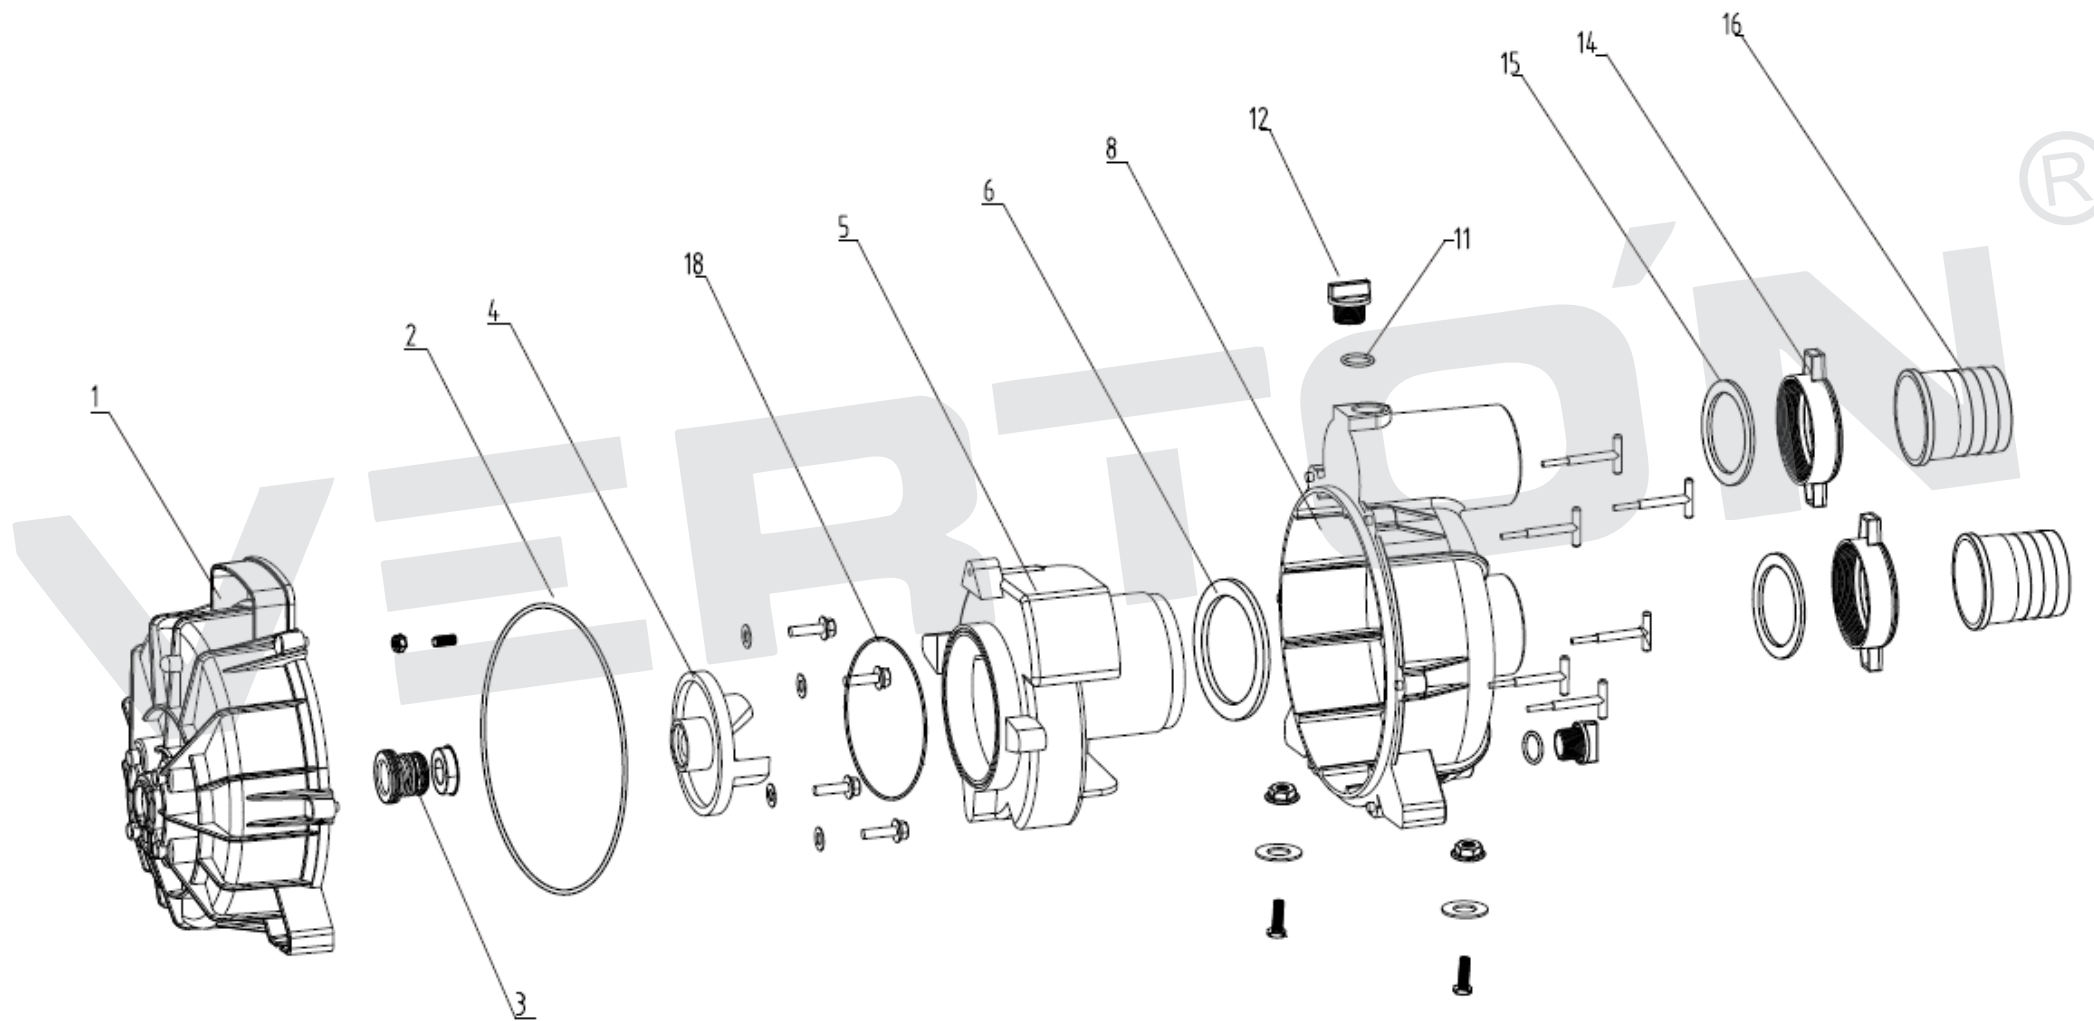

ИЛЛЮСТРИРОВАННЫЙ КАТАЛОГ ЗАПАСНЫХ ЧАСТЕЙ МОТОПОМПА DWP-80/1200

VERTÓN[®]

ИЛЛЮСТРИРОВАННЫЙ КАТАЛОГ ЗАПАСНЫХ ЧАСТЕЙ МОТОПОМПА DWP-80/1200

VERTÓN[®]

№	Артикул	Наименование	кол-во
1	01.12831.20430	Корпус помпы (сторона двигателя) DWP-80/1200	1
2	01.20429.20431	Кольцо уплотнительное корпуса помпы DWP-80/1200	1
3	01.20429.20432	Сальник мотопомпы DWP-80/1200	1
4	01.20429.20433	Крыльчатка помпы DWP-80/1200	1
5	01.20429.20434	Корпус крыльчатки DWP-80/1200	1
6	01.20429.20435	Клапан обратный DWP-80/1200	1
8	01.20429.20436	Корпус помпы (сторона фланца) DWP-80/1200	1
11	01.20429.20437	Кольцо уплотнительное пробки сливной /заливной DWP-80/1200	2
12	01.20429.20438	Пробка насоса сливная /заливная DWP-80/1200	2
14	01.20429.20439	Гайка фланца DWP-80/1200	2
15	01.20429.20440	Кольцо уплотнительное патрубка рукава DWP-80/1200	2
16	01.20429.20441	Патрубок рукава входной /выходной DWP-80/1200	2
18	01.20429.20442	Кольцо уплотнительное корпуса крыльчатки DWP-80/1200	2