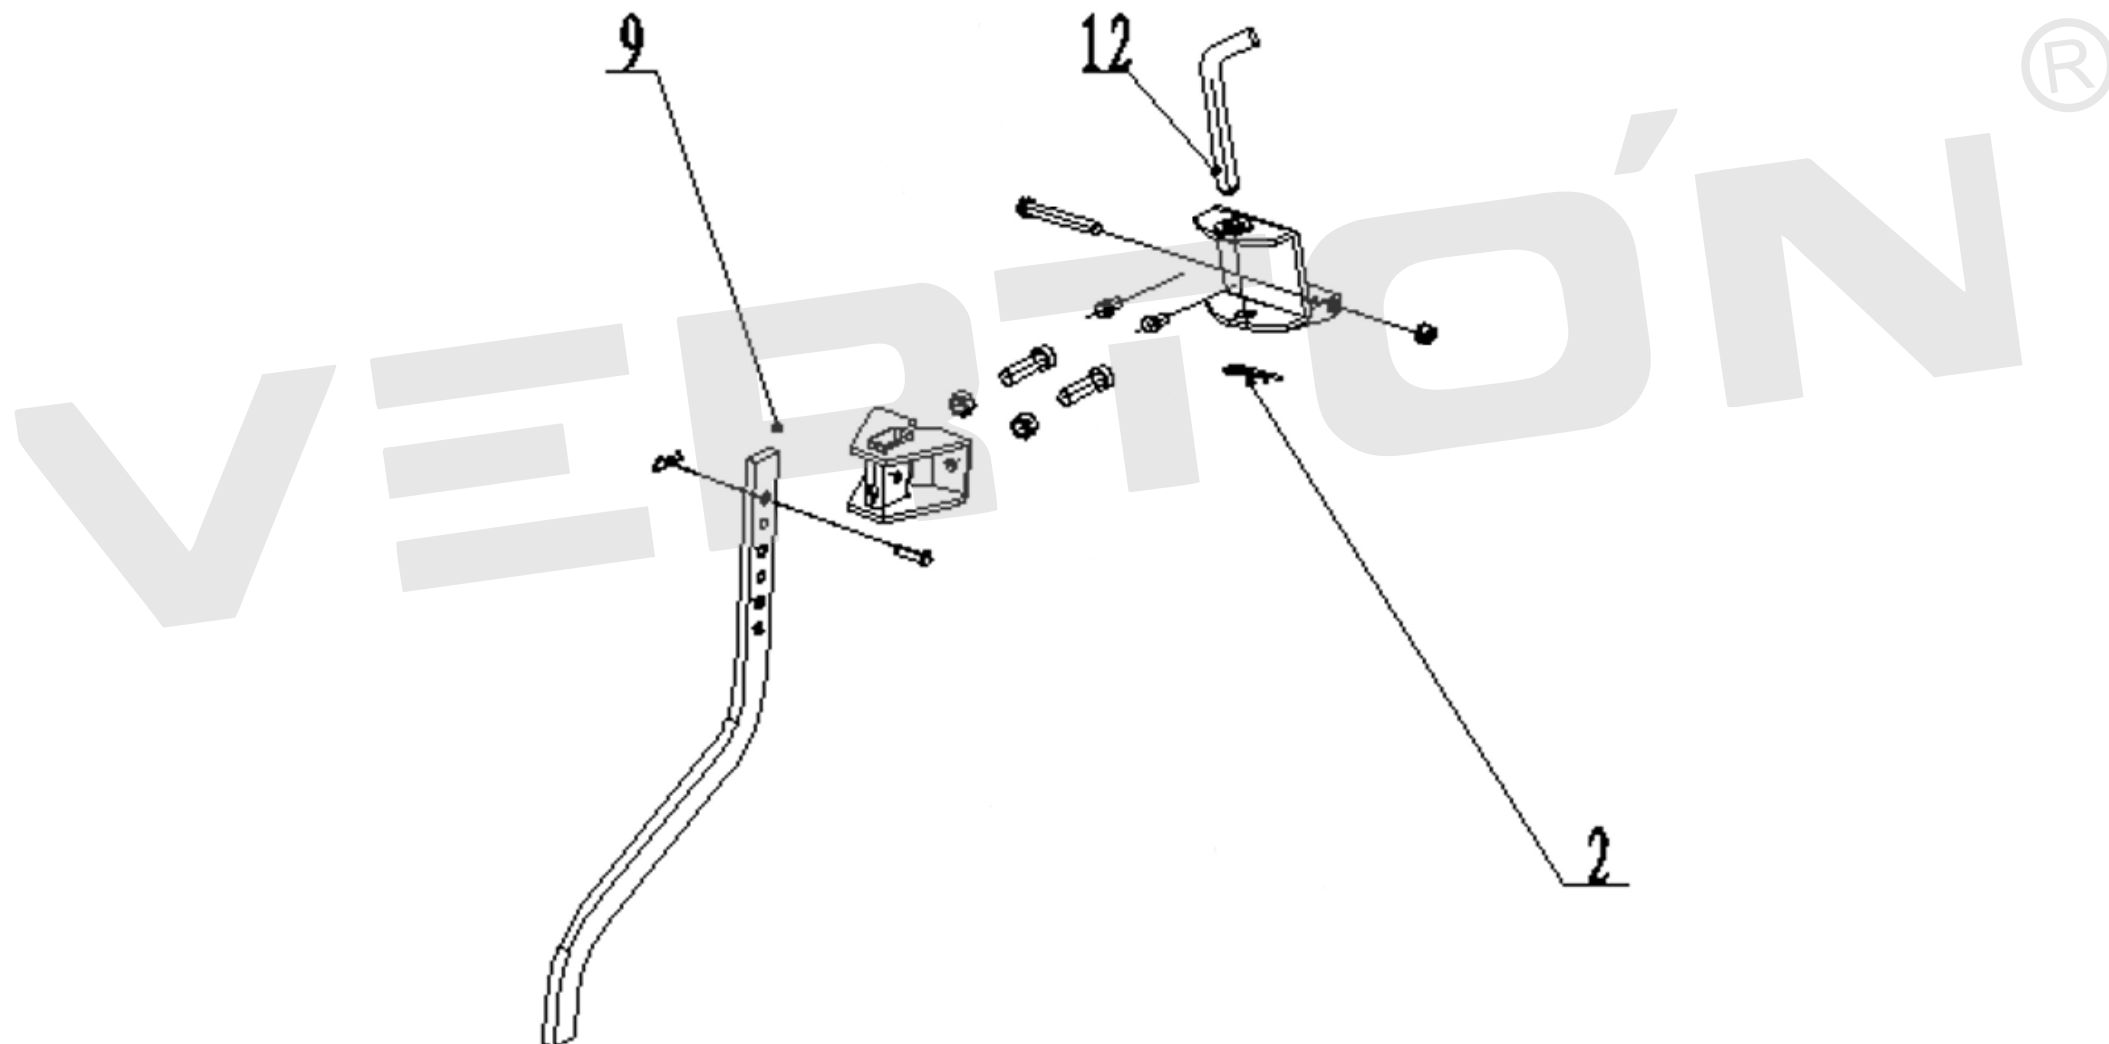

ИЛЛЮСТРИРОВАННЫЙ КАТАЛОГ ЗАПАСНЫХ ЧАСТЕЙ
МОТОБЛОК GT-800W-3

VERTÓN[®]

ИЛЛЮСТРИРОВАННЫЙ КАТАЛОГ ЗАПАСНЫХ ЧАСТЕЙ МОТОБЛОК GT-800W-3

VERTÓN[®]

№	Артикул	Наименование	Кол-во
2	01.11939.21172	Шплинт ф3×20×60	1
9	01.11939.12044	Сошник Gt800	1
12	01.11939.16543	Палец передней сцепки GT800 A/C/W	1