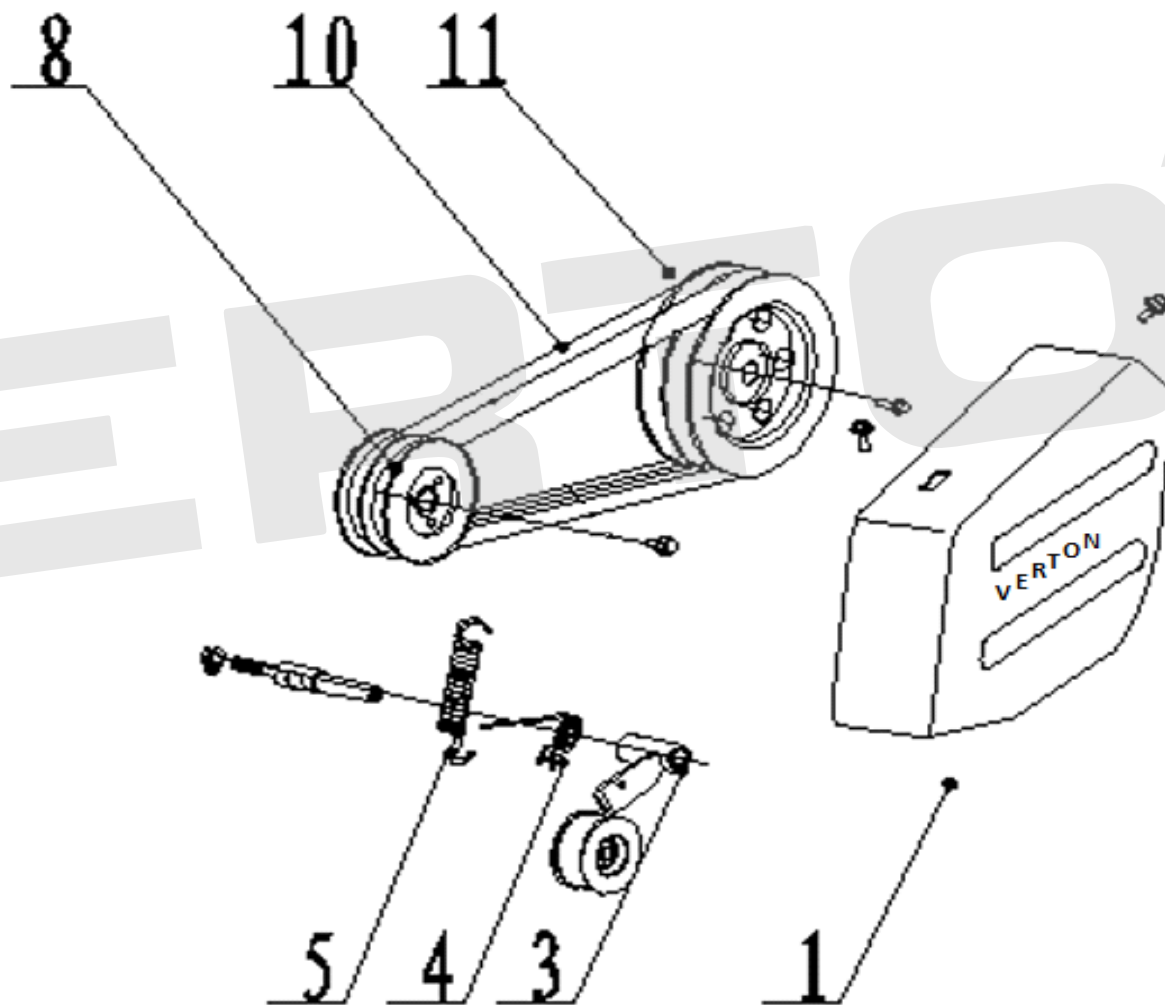

ИЛЛЮСТРИРОВАННЫЙ КАТАЛОГ ЗАПАСНЫХ ЧАСТЕЙ
МОТОБЛОК GT-800W-3

VERTÓN®

ИЛЛЮСТРИРОВАННЫЙ КАТАЛОГ ЗАПАСНЫХ ЧАСТЕЙ МОТОБЛОК GT-800W-3

VERTÓN®

№	Артикул	Наименование	Кол-во
1	01.11939.18460	Кожух ремня Gt800	1
3	01.11939.12422	Натяжитель ремня хода Gt800	1
4	01.11939.13655	Пружина возвратная Gt800	1
5	01.11939.13656	Пружина натяжителя Gt800	1
8	01.11939.12078	Шкив двигателя VERTON Gt800	1
10	01.11939.13657	Ремень зубчатый AV17X914Li	2
11	01.11939.12080	Шкив привода редуктора VERTON Gt800	1