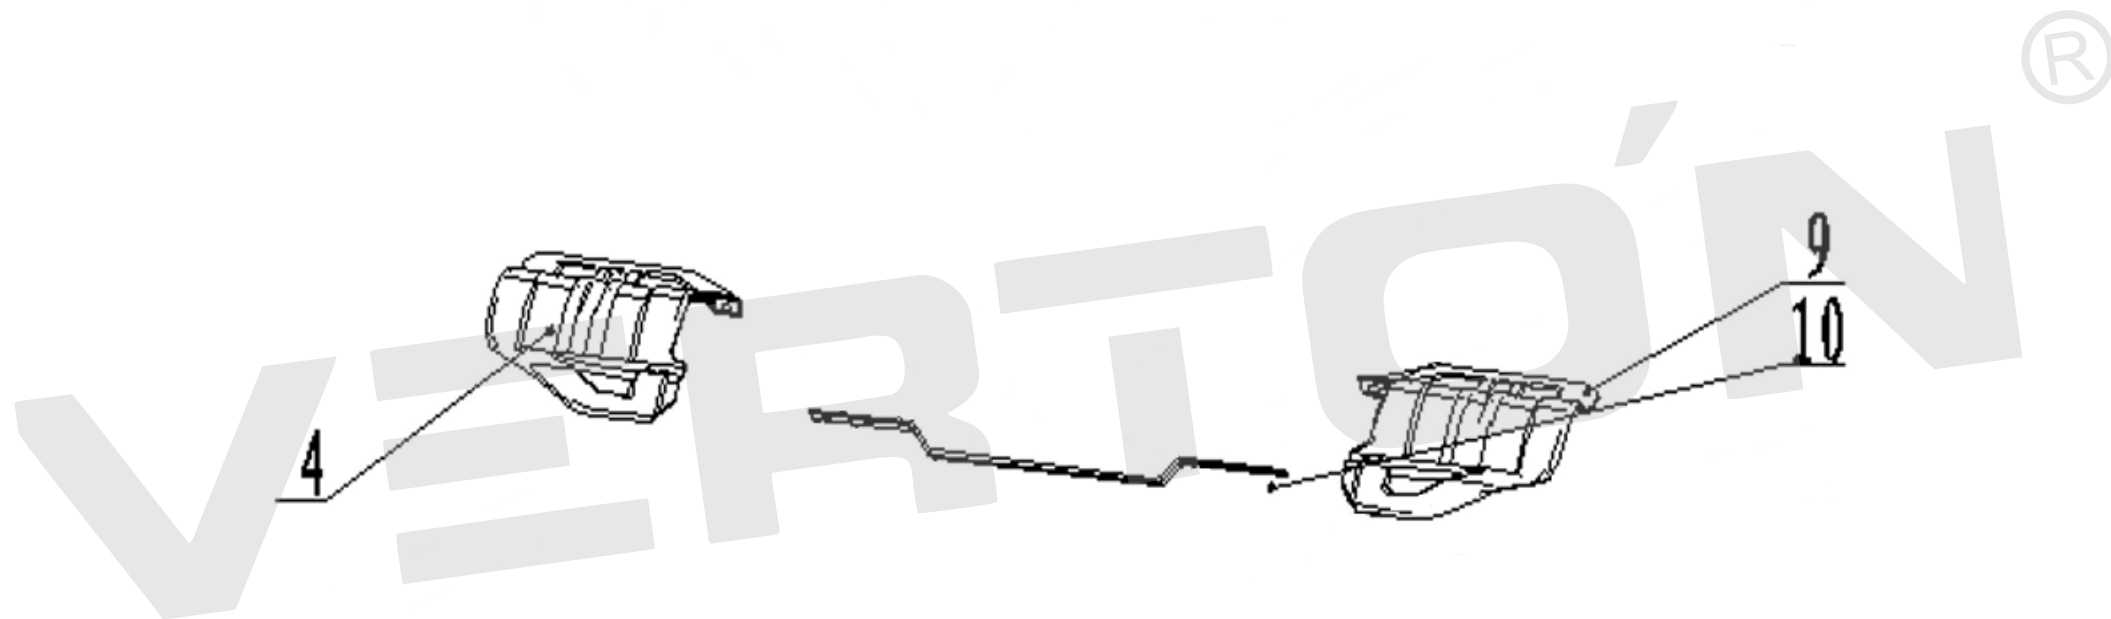

ИЛЛЮСТРИРОВАННЫЙ КАТАЛОГ ЗАПАСНЫХ ЧАСТЕЙ
МОТОБЛОК GT-800W-3

VERTÓN®

ИЛЛЮСТРИРОВАННЫЙ КАТАЛОГ ЗАПАСНЫХ ЧАСТЕЙ МОТОБЛОК GT-800W-3

VERTÓN®

№	Артикул	Наименование	кол-во
4	01.11939.13660	Крыло левое Gt800	1
9	01.11939.13661	Крыло правое Gt800	1
10	01.11939.13662	Кронштейн крыла Gt800	1