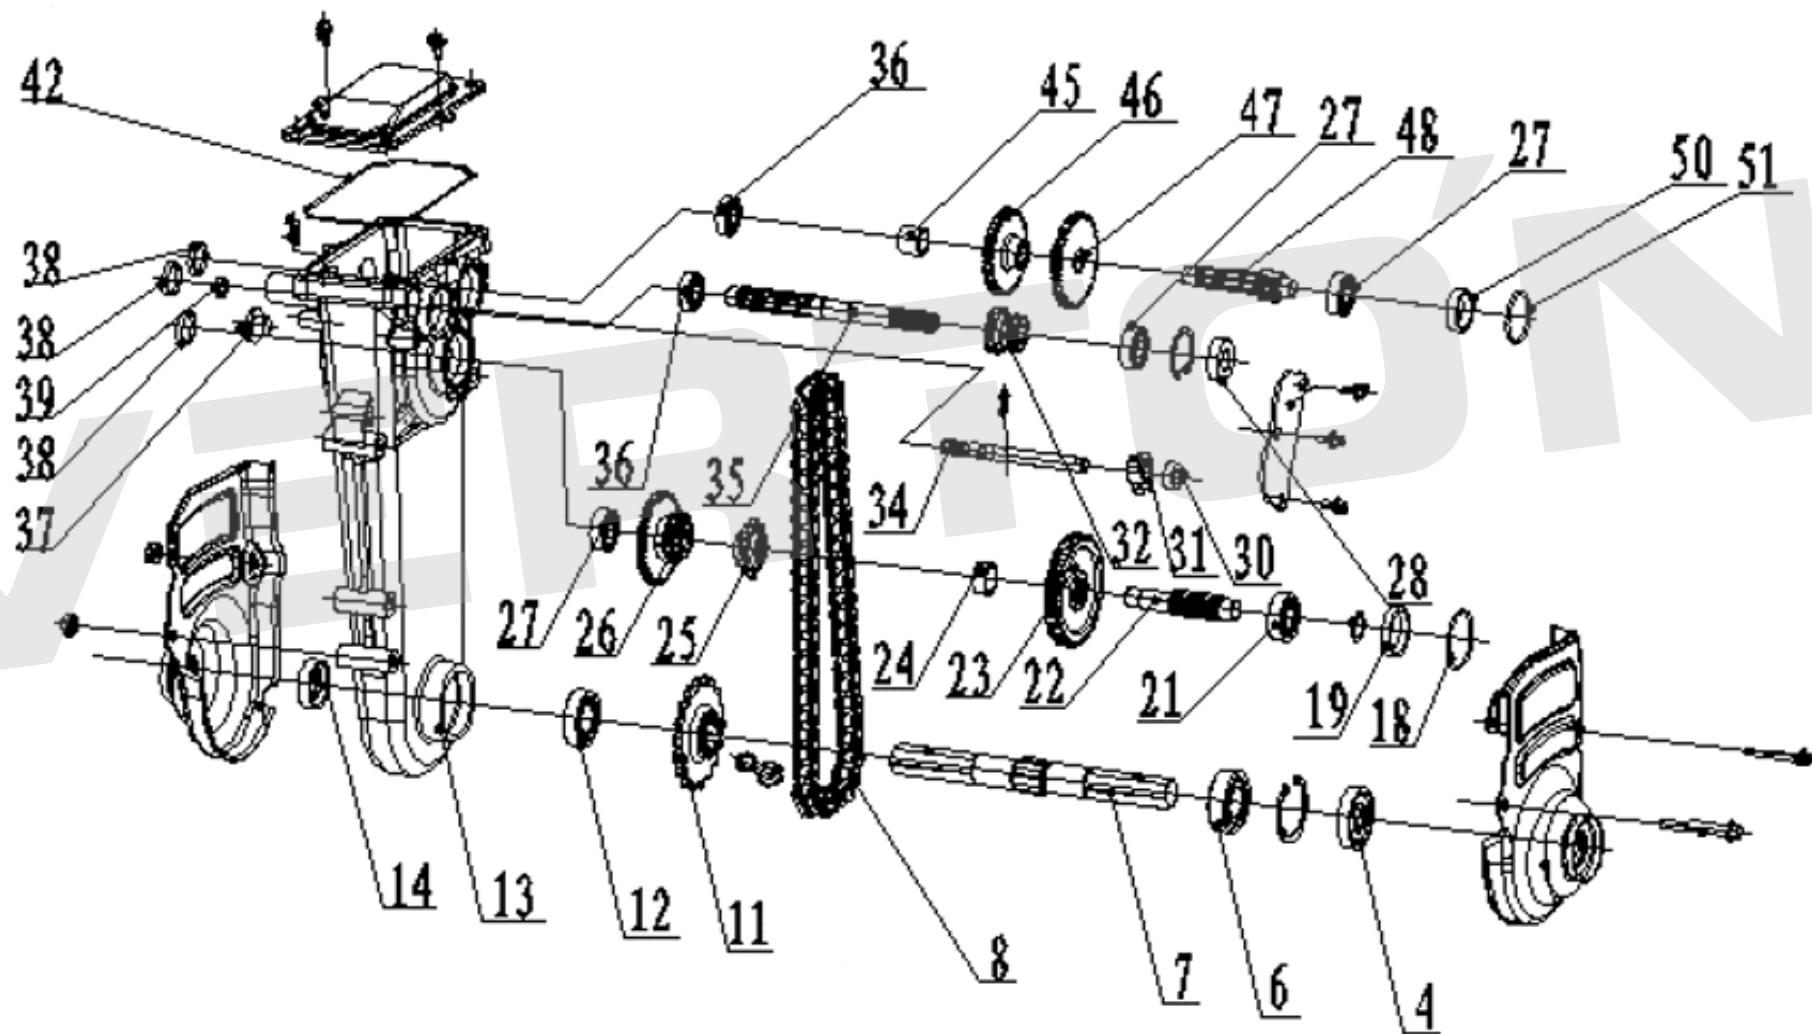

ИЛЛЮСТРИРОВАННЫЙ КАТАЛОГ ЗАПАСНЫХ ЧАСТЕЙ МОТОБЛОК GT-800W-3

VERTÓN®

ИЛЛЮСТРИРОВАННЫЙ КАТАЛОГ ЗАПАСНЫХ ЧАСТЕЙ МОТОБЛОК GT-800W-3

VERTON[®]

№	Артикул	Наименование	Кол-во
4	01.11939.12058	Сальник $\varnothing 25 \times \varnothing 52 \times 9$	1
6	01.5902.19004	Подшипник 6205	1
7	01.11939.21144	Вал привода фрез Gt800	1
8	01.11939.12056	Цепь редуктора VERTON Gt800	1
11	01.11939.21146	Звездочка ведомая Gt800	1
12	01.11939.21147	Подшипник 6005	1
13	01.11939.21148	Корпус редуктора Gt800	1
14	01.11939.12027	Сальник 25X41X9 VERTON Gt800	1
18	01.11939.21149	Кольцо уплотнительное $\varnothing 45 \times 2,65$	1
19	01.11939.21150	Втулка подшипника $\varnothing 35 \times \varnothing 41 \times 7$	1
21	01.13483.18938	Подшипник 6203	1
22	01.11939.21151	Вал ведущий привода цепи Gt800	1
23	01.11939.21152	Шестерня привода хода вперед Gt800	1
24	01.11939.21153	Втулка вала ведущей звездочки $\varnothing 20,5 \times \varnothing 26 \times 11$	1
25	01.11939.21154	Звездочка ведущая привода цепи Gt800	1
26	01.11939.21155	Шестерня заднего хода Gt800	1
27	01.10646.11427	Подшипник 6202	3
28	01.11939.13649	Сальник 15*35*7 Gt800	1
30	01.11939.12029	Сальник 12*22*5 Gt800	1
31	01.11939.21156	Вилка переключения передач Gt800	1
32	01.11939.21157	Шестерня ведущего вала сдвоенная Gt800	1
34	01.11939.21158	Вал вилки переключения передач Gt800	1
35	01.11939.21159	Вал ведущий Gt800	1
36	01.10646.11427	Подшипник 6202	2
37	01.11939.21160	Пробка контроля уровня масла Gt800	1
38	01.11939.13650	Пробка-заглушка Gt800	3
39	01.11939.13651	Пробка-заглушка 16*13,5*5,5 Gt800	1
42	01.11939.13653	Прокладка редуктора Gt800	1
45	01.11939.21161	Втулка промежуточного вала $\varnothing 18,5 \times \varnothing 23 \times 18$	1
46	01.11939.21162	Ведомая шестерня первой передачи Gt800	1
47	01.11939.21163	Ведомая шестерня второй передачи Gt800	1
48	01.11939.21164	Промежуточный вал Gt800	1
50	01.11939.21165	Втулка промежуточного вала $\varnothing 30 \times \varnothing 35 \times 7$	1
51	01.11939.21166	Кольцо уплотнительное $\varnothing 40 \times 2,65$	1