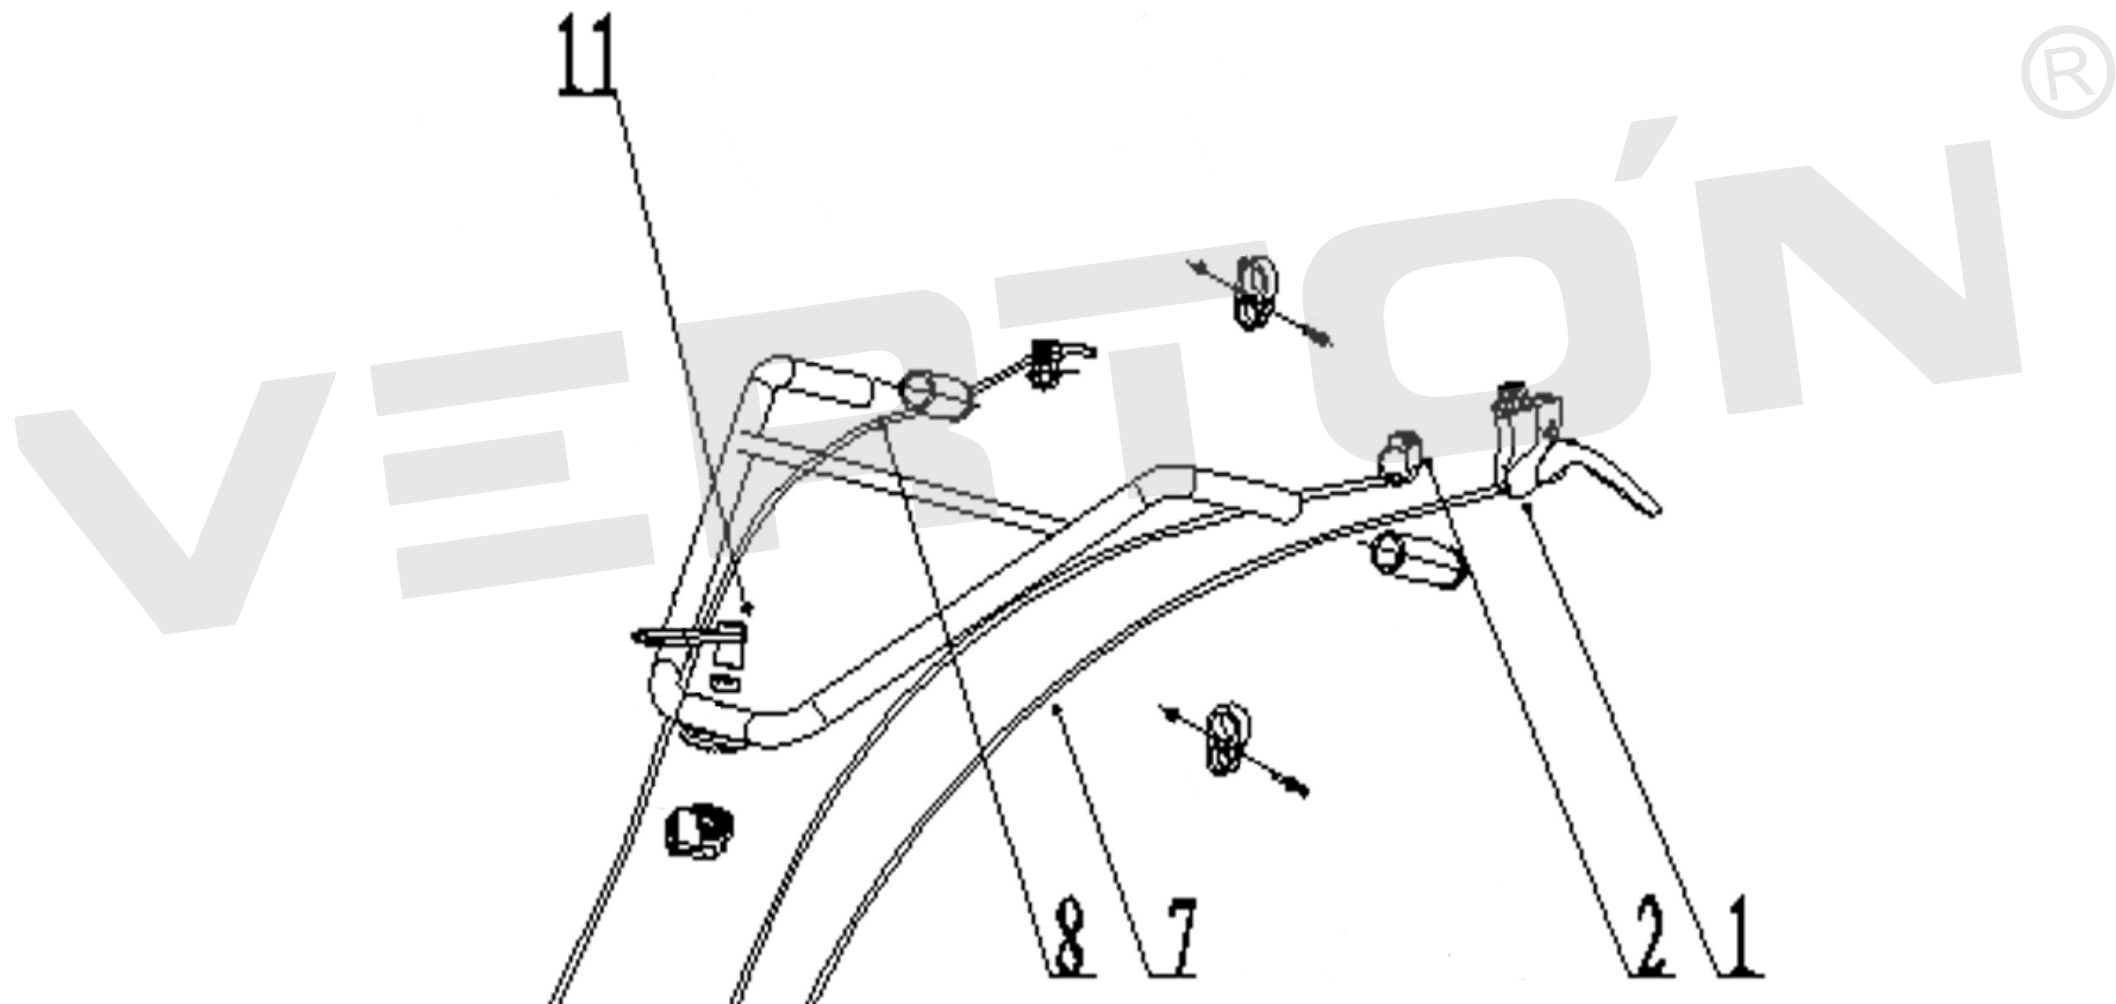

ИЛЛЮСТРИРОВАННЫЙ КАТАЛОГ ЗАПАСНЫХ ЧАСТЕЙ
МОТОБЛОК GT-800W-3

VERTÓN[®]

ИЛЛЮСТРИРОВАННЫЙ КАТАЛОГ ЗАПАСНЫХ ЧАСТЕЙ МОТОБЛОК GT-800W-3

VERTÓN[®]

№	Артикул	Наименование	кол-во
1	01.11939.13658	Ручка сцепления Gt800	1
2	01.11939.13659	Выключатель зажигания Gt800	1
7	01.11939.12089	Трос сцепления Gt800	1
8	01.11939.13761	Трос газа мотоблока с регулятором газа GT 800	1
11	01.11939.21171	Фиксатор угла поворота рукояток GT 800	1