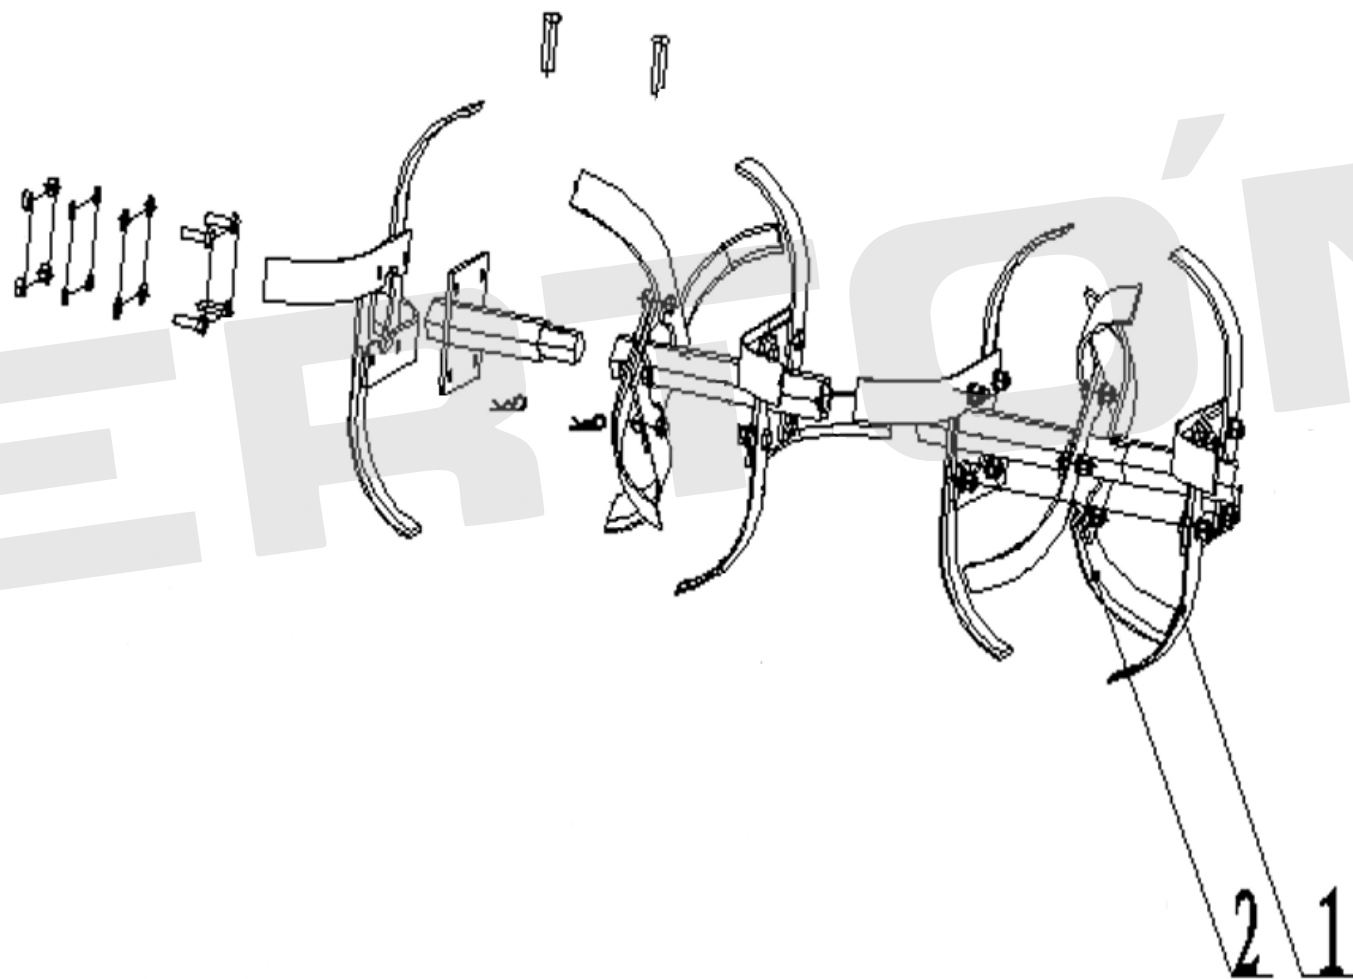

ИЛЛЮСТРИРОВАННЫЙ КАТАЛОГ ЗАПАСНЫХ ЧАСТЕЙ
МОТОБЛОК GT-800W-3

VERTÓN®

®

ИЛЛЮСТРИРОВАННЫЙ КАТАЛОГ ЗАПАСНЫХ ЧАСТЕЙ МОТОБЛОК GT-800W-3

VERTÓN®

№	Артикул	Наименование	Кол-во
1	01.12230.14801	Нож фрезы левый GT800 (21.5 x4 x7)	12
2	01.12230.14802	Нож фрезы правый GT800 (21.5 x4 x7)	12