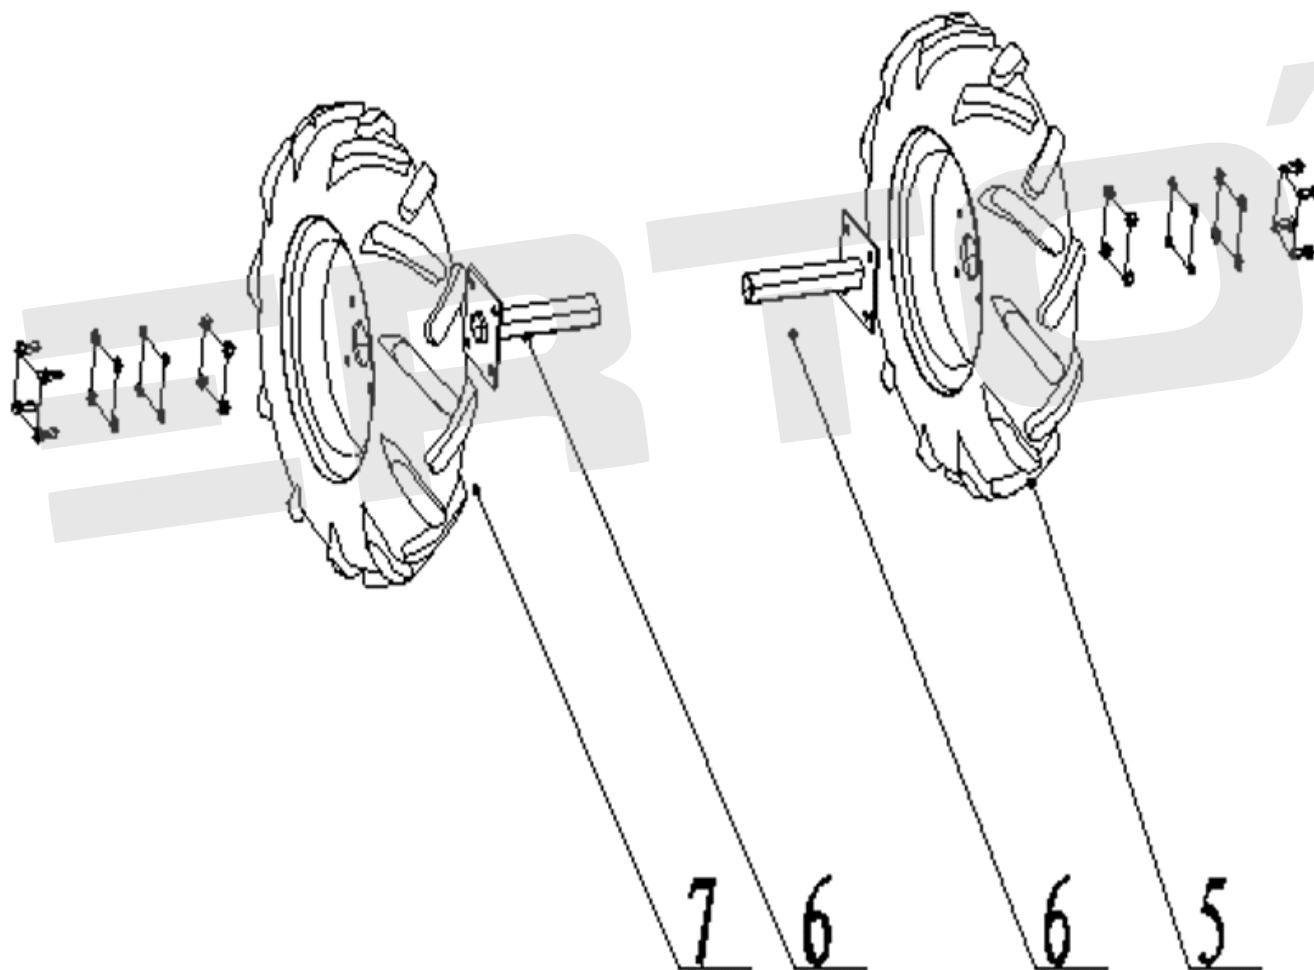

ИЛЛЮСТРИРОВАННЫЙ КАТАЛОГ ЗАПАСНЫХ ЧАСТЕЙ
МОТОБЛОК GT-800W-3

VERTÓN®

ИЛЛЮСТРИРОВАННЫЙ КАТАЛОГ ЗАПАСНЫХ ЧАСТЕЙ МОТОБЛОК GT-800W-3

VERTÓN®

№	Артикул	Наименование	Кол-во
5	01.11939.21173	Колесо левое 4.00-10	1
6	01.11939.16544	Стулица Gt800	2
7	01.11939.21174	Колесо правое 4.00-10	1