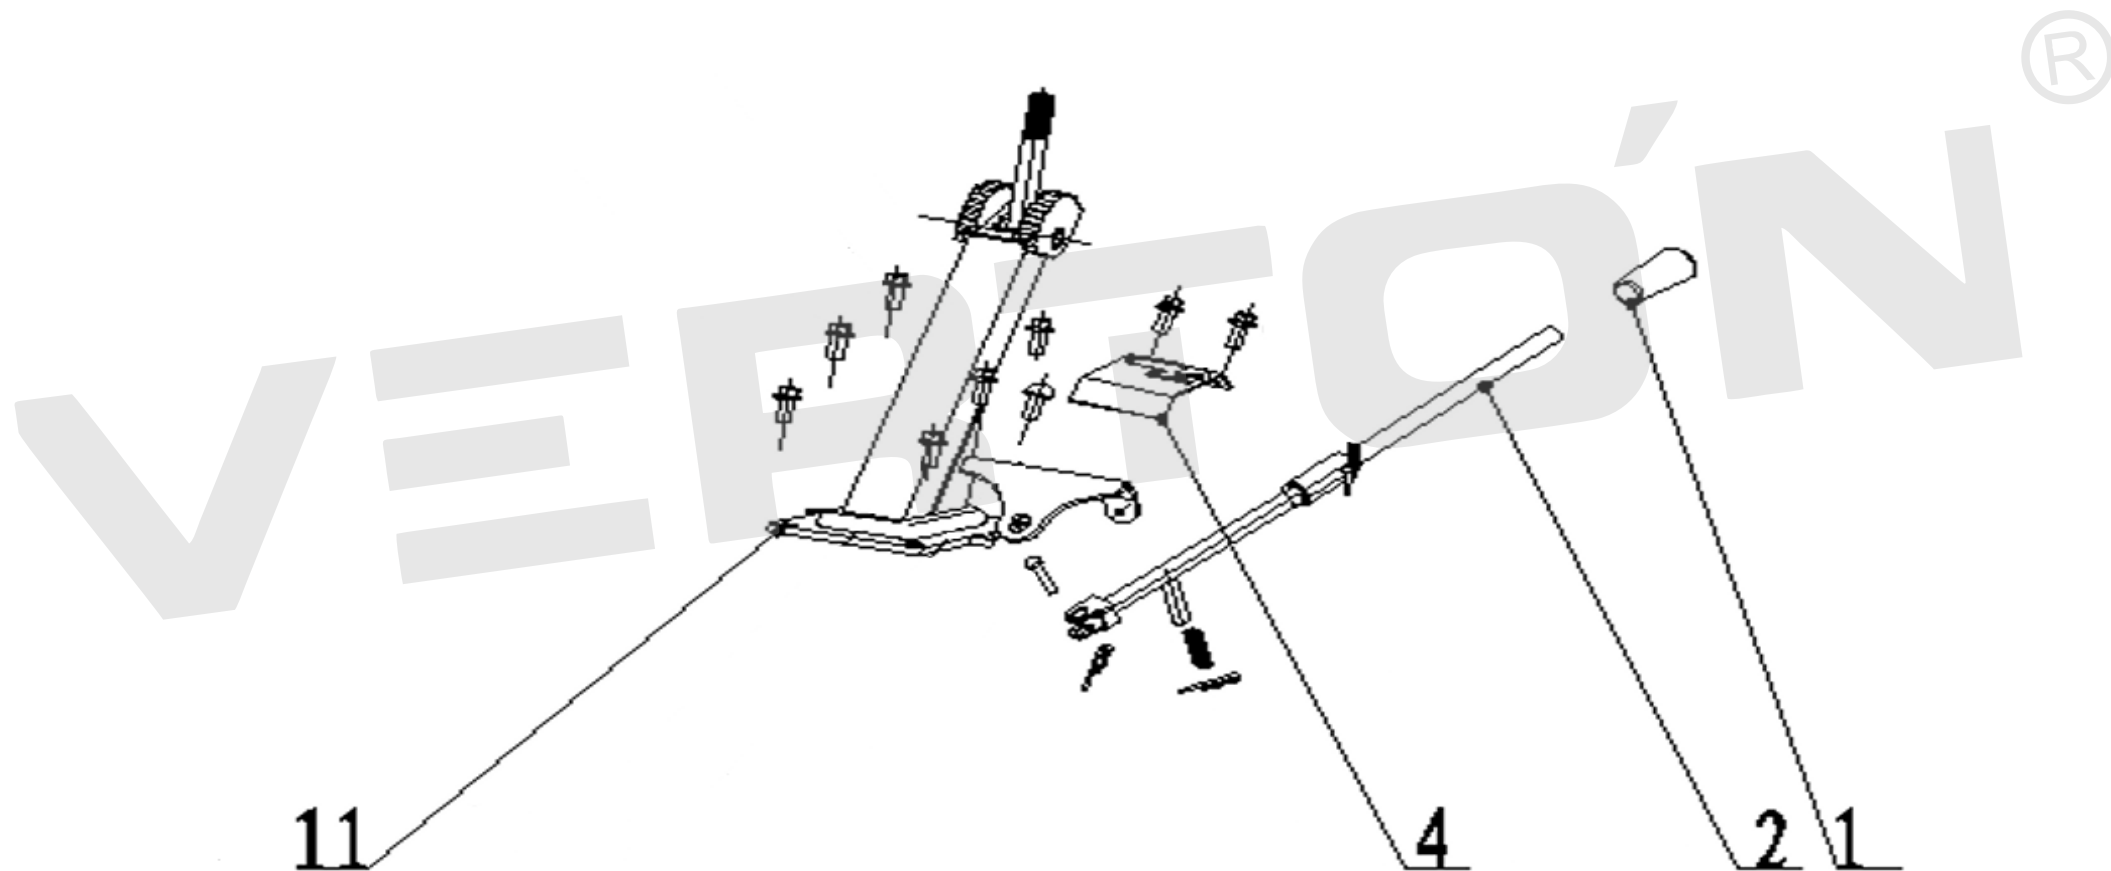

ИЛЛЮСТРИРОВАННЫЙ КАТАЛОГ ЗАПАСНЫХ ЧАСТЕЙ
МОТОБЛОК GT-800W-3

VERTÓN®

ИЛЛЮСТРИРОВАННЫЙ КАТАЛОГ ЗАПАСНЫХ ЧАСТЕЙ МОТОБЛОК GT-800W-3

VERTÓN®

№	АТИКУЛ	НАИМЕНОВАНИЕ	КОЛ-ВО
1	01.11939.13702	Рычаг переключения передач Gt800	1
2			1
4	01.11939.21169	Фиксатор положения рычага переключения передач Gt800	1
11	01.11939.21170	Суппорт крепления кронштейна Gt800	1