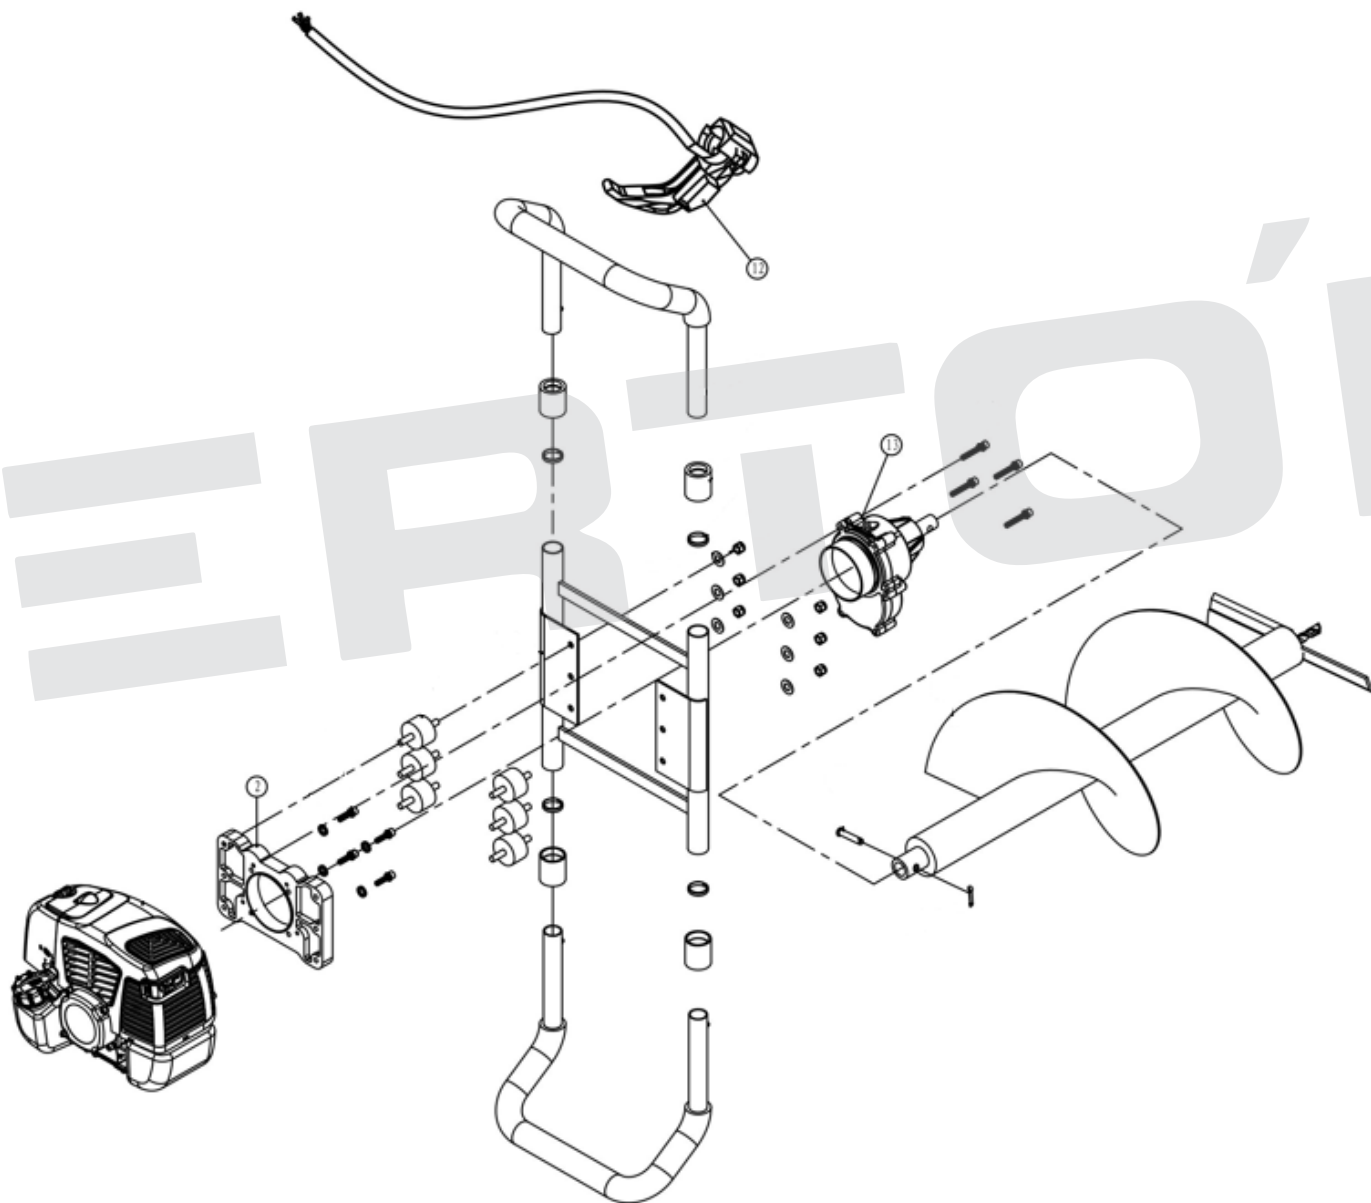

ИЛЛЮСТРИРОВАННЫЙ КАТАЛОГ ЗАПАСНЫХ ЧАСТЕЙ
МОТОБУР MB-70

VERTÓN®

VERTÓN®

ИЛЛЮСТРИРОВАННЫЙ КАТАЛОГ ЗАПАСНЫХ ЧАСТЕЙ МОТОБУР МВ-70

VERTON®

№	Артикул	Наименование	кол-во
2	01.9198.10427	Проставка редуктора VERTON МВ-70	1
12	01.11075.11408	Ручка газа в сборе Verton МБ-70	1
13	01.9191.10500	Редуктор в сборе VERTON МБ-52/56/70	1