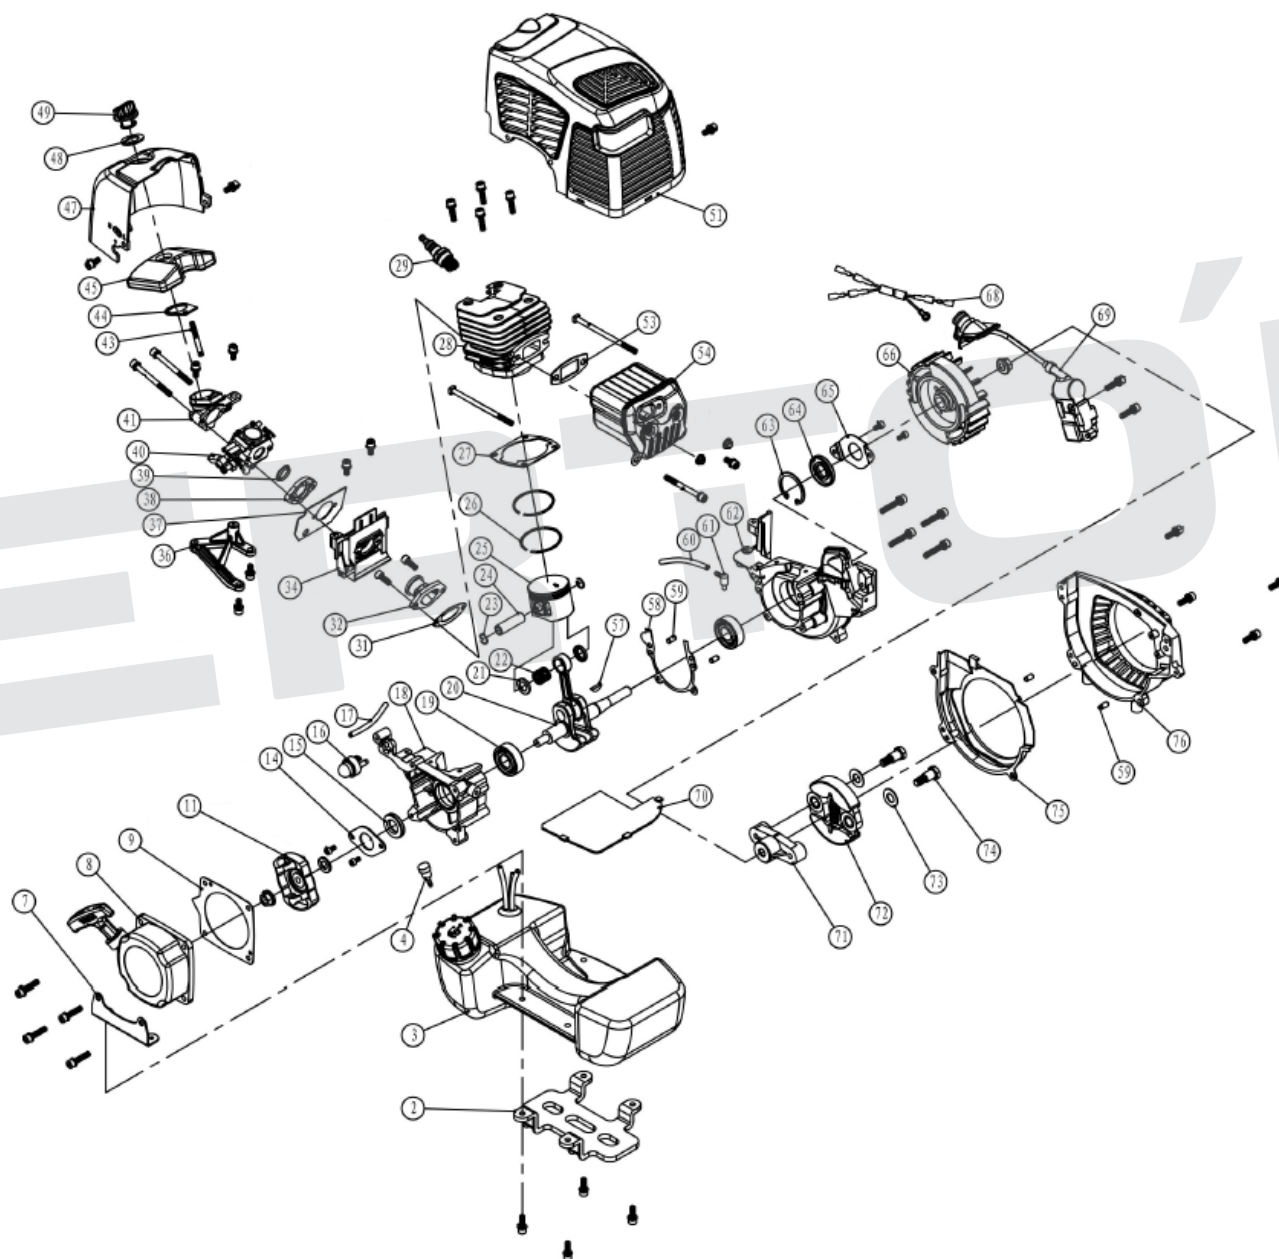

# ИЛЛЮСТРИРОВАННЫЙ КАТАЛОГ ЗАПАСНЫХ ЧАСТЕЙ МОТОБУР МВ-70

**VERTÓN**<sup>®</sup>

®

# ИЛЛЮСТРИРОВАННЫЙ КАТАЛОГ ЗАПАСНЫХ ЧАСТЕЙ МОТОБУР МВ-70

**VERTON®**

№	АТИКУЛ	НАИМЕНОВАНИЕ	КОЛ-ВО
2	01.11075.11359	Защита топливного бака для Verton МВ-70	1
3	01.11075.11360	Бак топливный Verton МВ-70	1
4	01.11075.11361	Сапун топливного бака Verton МВ-70	1
7	01.11075.11362	Пластина прижимная топливного бака Verton МВ-70	1
8	01.11075.14513	Стартер Verton МВ-70	1
9	01.9189.10422	Прокладка стартера (метал) МВ-70	1
11	01.11075.11364	Плата собачек стартера Verton МВ-70	1
14	01.11075.11391	Держатель сальника Verton МВ-70	1
15	01.11075.11366	Сальник 15*28*4.5 для Verton МВ-70	1
16	01.11075.11367	Праймер для Verton МВ-70	1
17	01.11075.11368	Топливная трубка праймера Verton МВ-70	1
18	01.11075.11403	Корпус картера строна стартера Verton МВ-70	1
19	01.11075.11370	Подшипник коленвала 6202 Verton МВ-70	2
20	01.11075.11371	Коленвал Verton МВ-70	1
21	01.11075.11400	Поршневая группа Verton МВ-70	2
22			1
23			2
24			1
25			1
26			2
27			1
28			1
29	01.11075.11374	Свеча зажигания для Verton МВ-70	1
31	01.11075.11375	Прокладка колена карбюратора Verton МВ-70	1
32	01.11075.11376	Колено карбюратора Verton МВ-70	1
34	01.11075.11377	Корпус колена карбюратора Verton МВ-70	1
36	01.11075.11378	Кронштейн карбюратора Verton МВ-70	1
37	01.11075.11379	Прокладка впускного коллектора Verton МВ-70	1
38	01.11075.11380	Впускной коллектор Verton МВ-70	1
39	01.11075.11381	Кольцо медное впускного коллектора Verton МВ-70	1

# ИЛЛЮСТРИРОВАННЫЙ КАТАЛОГ ЗАПАСНЫХ ЧАСТЕЙ МОТОБУР МВ-70

**VERTON**<sup>®</sup>

№	Артикул	Наименование	кол-во
2	01.9198.10427	Проставка редуктора VERTON МВ-70	1
12	01.11075.11408	Ручка газа в сборе Verton МБ-70	1
13	01.9191.10500	Редуктор в сборе VERTON МБ-52/56/70	1