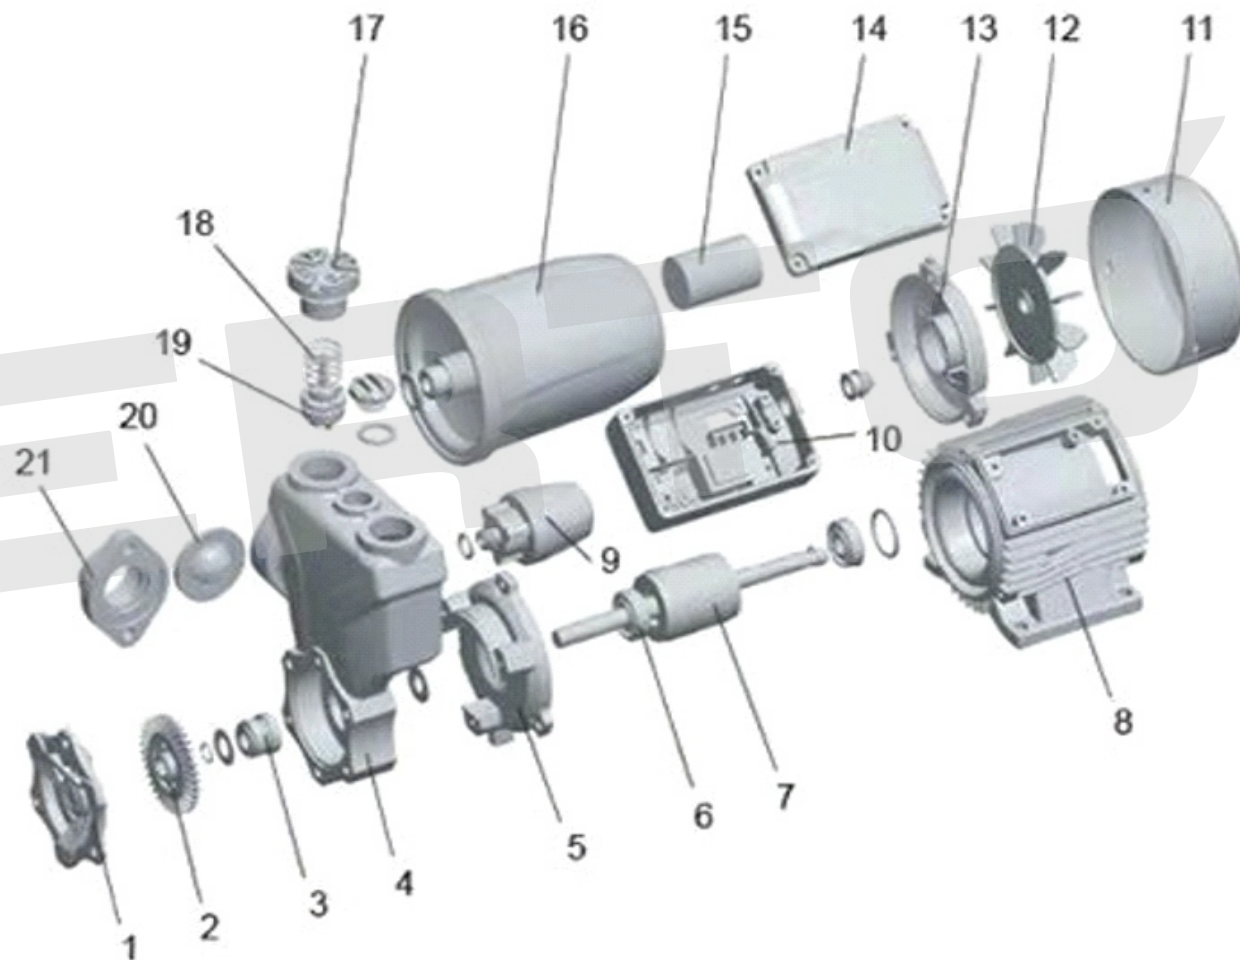

ИЛЛЮСТРИРОВАННЫЙ КАТАЛОГ ЗАПАСНЫХ ЧАСТЕЙ AQUA APS 400MS

VERTÓN®

ИЛЛЮСТРИРОВАННЫЙ КАТАЛОГ ЗАПАСНЫХ ЧАСТЕЙ

AQUA APS 400MS

VERTÓN®

№	АРТИКУЛ	НАИМЕНОВАНИЕ	КОЛ-ВО
1	01.13481.13484	Крышка крыльчатки APS200/300/400M	1
2	01.13481.13485	Крыльчатка VERTON APS200/300/400M	1
3	01.13481.13486	Сальник керамический VERTON APS200/300/400M	1
4	01.13481.13487	Корпус насоса VERTON APS200/300/400M	1
5	01.13481.18621	Крышка двигателя передняя APS200/300/400M	1
6	01.13481.18622	Подшипник ротора 6201-2RS	2
7	01.13481.18645	Ротор APS200M	1
8	01.13481.18646	Статор APS200M	1
9	01.13481.13492	Реле давления VERTON APS200/300/400MS	1
10	01.13481.18625	Конденсаторная коробка APS200/300/400MS	1
11	01.13481.13484	Крышка крыльчатки VERTON APS200/300/400M (пластиковая на болтах)	1
12	01.13481.13495	Крыльчатка охлаждения VERTON APS200/300/400M	1
13	01.13481.18626	Крышка статора задняя APS200/300/400M	1
14	01.13481.13497	Крышка конденсаторной коробки VERTON APS200/300/400MS	1
15	01.13481.13510	Конденсатор CBB 60 450V 8 UF APS200/300M	1
16	01.13481.13499	Ресивер 2л. VERTON APS200/300/400M	1
17	01.13481.13502	Клапан сухого хода в сборе APS 200/300/400	1
18			
19			
20	01.13519.13532	Уплотнитель входного фланца APS200M-APS400M 36*36*1	1
21	01.13481.13504	Фланец ввода воды с сеткой APS200/300/400M	1