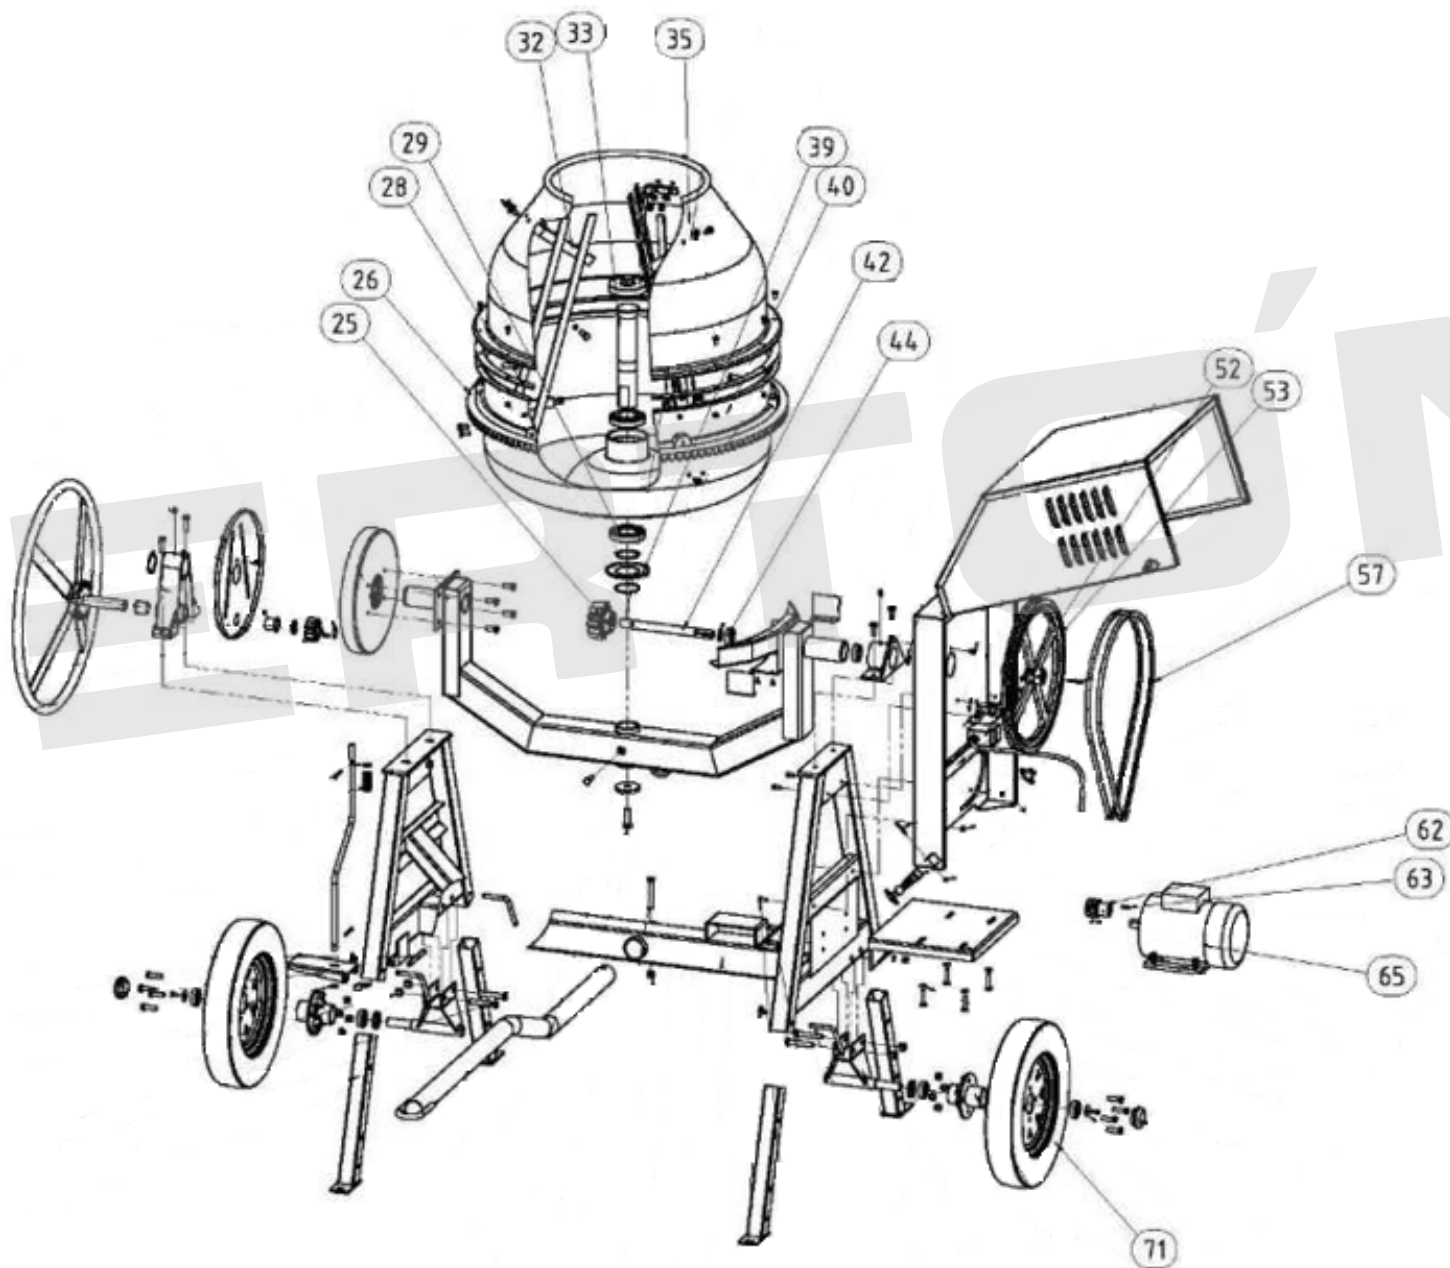

# ИЛЛЮСТРИРОВАННЫЙ КАТАЛОГ ЗАПАСНЫХ ЧАСТЕЙ СМ-500

VERTÓN®

# ИЛЛЮСТРИРОВАННЫЙ КАТАЛОГ ЗАПАСНЫХ ЧАСТЕЙ CM-500

**VERTÓN**<sup>®</sup>

№	АРТИКУЛ	НАИМЕНОВАНИЕ	КОЛ-ВО
25	01.5902.14597	Ведущая шестерня CM-500	1
26	01.9552.9554	Венец чугунный Verton CM-500	1
28	01.5902.18997	Прокладка резиновая бака CM-500	1
29	01.5902.18998	Подшипник 30212	2
32	01.5902.18999	Лопасты барабана CM-500 (комплект 2шт.)	3
33	01.5902.19000	Вал опорный CM-500	1
35	01.5902.19001	Барабан верхний CM-500	1
39	01.5902.19002	Пылезащитная накладка опорного подшипника бетоносмесителя CM-500	1
40	01.5902.15090	Барабан нижний CM-500	1
42	01.5902.19003	Приводной вал CM-500	1
44	01.5902.19004	Подшипник 6205	6
52	01.5902.10739	Пускатель Verton CM-500 (400V)	1
53	01.5902.19005	Шкив привода бетоносмесителя Verton CM-500	1
57	01.5902.16866	Ремень клиновой CM-500	2
62	01.9117.10741	Шкив двигателя Verton CM-500	1
63	01.5902.14598	Шпонка двигателя 6*50 CM-500	1
65	01.9110.10742	Двигатель Verton CM-500 380V	1
71	01.5902.19006	Колесо CM-500	2