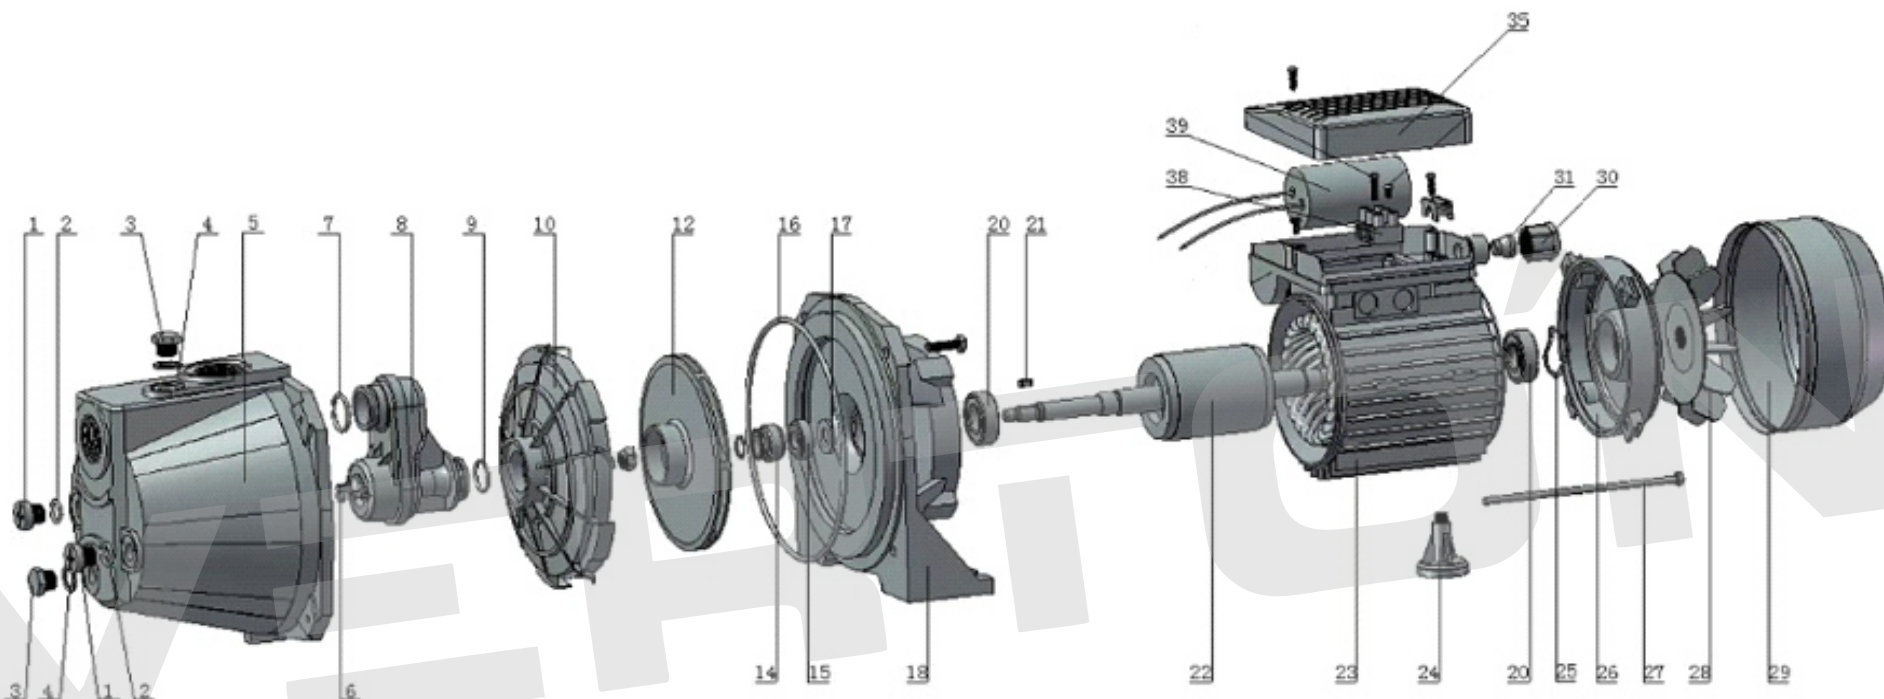

ИЛЛЮСТРИРОВАННЫЙ КАТАЛОГ ЗАПАСНЫХ ЧАСТЕЙ AQUA PS 900C/24

VERTÓN[®]

HOSE

PRESSURE SWITCH

GAUGE

PRESSURE TANK

ИЛЛЮСТРИРОВАННЫЙ КАТАЛОГ ЗАПАСНЫХ ЧАСТЕЙ

AQUA PS 900C/24

VERTÓN[®]

№	Артикул	Наименование	Кол-во
1	01.13519.18670	Заглушка крышки насоса (С)	2
2	01.13519.18671	Уплотнитель заглушки (С)	2
3	01.13475.17497	Сливная пробка JET	2
4	01.13475.17496	Кольцо уплотнительное (сливная пробка)	2
5	01.13481.13488	Крышка насоса PS 600C/900C/1100C	1
6	01.13519.14062	Трубка Вентури 600S/900S/1100S	1
7			
8			
9			
10	01.13519.13531	Диффузор 165*165*35	1
12	01.13519.14064	Рабочее колесо 124x3 PS900C	1
14	01.13519.13524	Сальник керамический 2шт/компл 30*17*8	1
15			
16	01.13519.13554	Кольцо резиновое корпуса насоса 16*16*3	1
17	01.13481.14091	Резиновая шайба 22*12*2 PS 600C/S 900C/S 1100C/S	1
18	01.13519.14067	Передняя крышка PS 600C/900C/1100C	1
20	01.13481.13489	Подшипник ротора 6202 RS PS 600C/S 900C/S 1100C/S	2
21	01.13481.14069	Шпонка 4x10 PS 600C/S 900C/S 1100C/S	1
22	01.13481.13490	Ротор 900 Вт PS 900C/S PS 900/24 C/S	1
23	01.13481.13491	Статор 900 Вт PS 900 C/S PS 900/24 C/S	1
24	01.13481.14070	Ножка статора PS 600C/S 900C/S 1100C/S	1
25	01.13519.18672	Кольцо компенсаторное PS	1
26	01.13519.14068	Задняя крышка PS 900C/1100C/900S/1100S	1
27	01.13519.18673	Болт стяжной PS	4
28	01.13519.14073	Крыльчатка охлаждения PS 600/900/1100	1
29	01.13519.14074	Крышка крыльчатки охлаждения PS 600C/S 900C/S 1100C/S	1
30	01.13475.16819	Сальник кабеля JET	1
31			
35	01.13519.18292	Крышка конденсаторной коробки PS370-1100/QB370	1
38	01.13519.18674	Колодка клемная PS	1
39	01.13481.13498	Конденсатор СВВ 60 450V 16 UF PS 900C	1
	01.13519.14076	Шланг 1" PS 600C/S 900C/S 1100C/S	1
	01.13297.13919	Реле давления Verton AQUA PSR/6F внутр. рез.(1/4") (раб.дав.1,4/2,8 б, макс.дав.6 б, ток пик 10А)	1
	01.13519.14075	Манометр 6 бар PS 600C/S 900C/S 1100C/S	1
	01.13519.14077	Ресивер 24 л PS 600C/24 900C/24 1100C/24 600S/24 900S/24 1100S/24	1