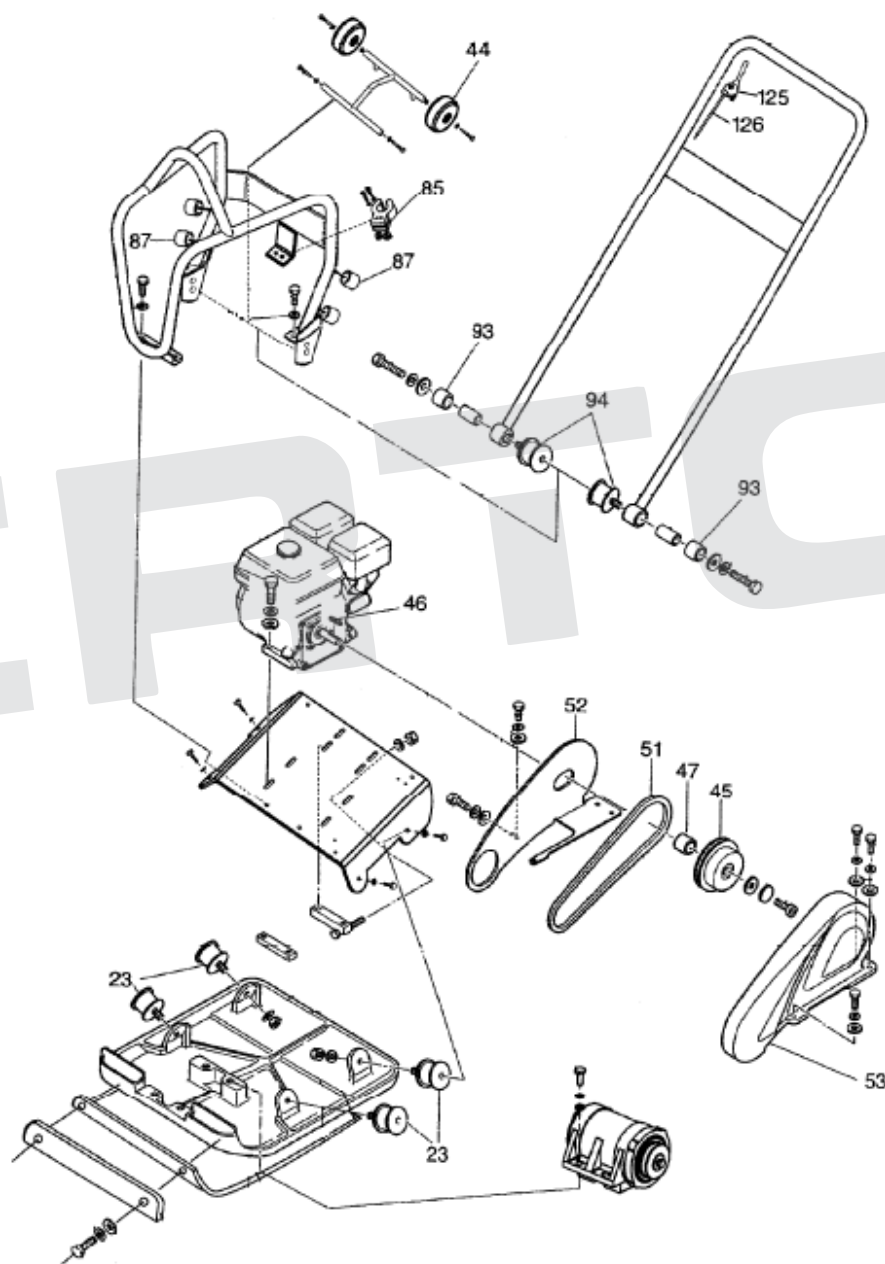

ИЛЛЮСТРИРОВАННЫЙ КАТАЛОГ ЗАПАСНЫХ ЧАСТЕЙ ВИБРОПЛИТА РС-90

VERTÓN[®]

ИЛЛЮСТРИРОВАННЫЙ КАТАЛОГ ЗАПАСНЫХ ЧАСТЕЙ

ВИБРОПЛИТА РС-90

VERTON[®]

№	Артикул	Наименование	кол-во
23	01.13250.13263	Амортизатор опорной плиты компл.4шт VERTON PC-90	4
44	01.13250.20525	Колесо РС-90ВТ	2
45	01.13250.13253	Шкив виброплиты сцепление в сборе PC-55/PC-70/PC-90	1
46	01.13250.20517	Шпонка РС-70В/90ВТ (5x35)	1
47	01.13250.20526	Втулка шкива сцепления РС-90ВТ	1
51	01.13250.16538	Ремень РС-90	1
52	01.13250.20527	Суппорт кожуха ремня РС-90ВТ	1
53	01.13250.20528	Кожух ремня защитный РС-90ВТ	1
85	01.13250.13264	Зажим транспортировочного колеса в сборе VERTON PC-90	1
87	01.13250.20529	Ограничитель рабочей рукоятки РС-90ВТ	4
93	01.13250.20530	Втулка резиновая рабочей рукоятки РС-90ВТ	2
94	01.13250.13265	Амортизатор рабочей рукоятки компл.2шт VERTON PC-90	2
125	01.13250.13259	Рычаг газа в сборе PC-50/PC-70/PC-90/PC-120	1
126			1

ИЛЛЮСТРИРОВАННЫЙ КАТАЛОГ ЗАПАСНЫХ ЧАСТЕЙ ВИБРОПЛИТА РС-90

VERTÓN[®]

ИЛЛЮСТРИРОВАННЫЙ КАТАЛОГ ЗАПАСНЫХ ЧАСТЕЙ

ВИБРОПЛИТА РС-90

VERTÓN[®]

№	АРТИКУЛ	НАИМЕНОВАНИЕ	КОЛ-ВО
68	01.13250.13266	Ротор виброузла РС-90	1
69	01.13250.20524	Подшипник виброузла РС-70В/90 (6211-GB276)	2
73	01.13250.13260	Сальник виброузла 35x48x10 РС-70/РС-90	1
74	01.13250.13261	Уплотнительное кольцо виброузла РС-70/РС90	2
78	01.13250.20521	Шкив виброузла РС-70В/90ВТ/120	1
79	01.13250.20517	Шпонка РС-70В/90ВТ (5x35)	1