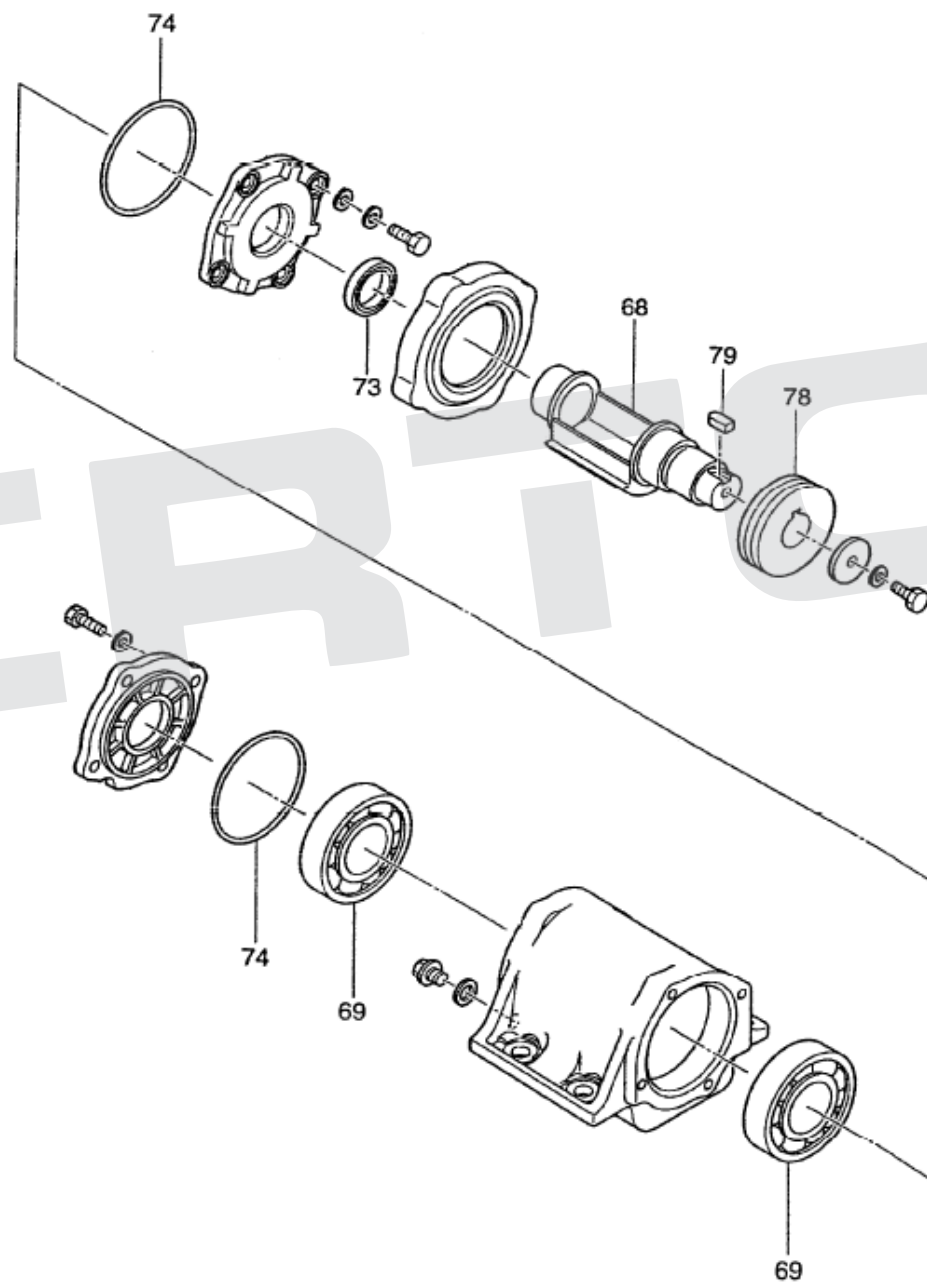

ИЛЛЮСТРИРОВАННЫЙ КАТАЛОГ ЗАПАСНЫХ ЧАСТЕЙ ВИБРОПЛИТА РС-90

VERTÓN[®]

ИЛЛЮСТРИРОВАННЫЙ КАТАЛОГ ЗАПАСНЫХ ЧАСТЕЙ

ВИБРОПЛИТА РС-90

VERTON[®]

№	Артикул	Наименование	кол-во
23	01.13250.13263	Амортизатор опорной плиты компл.4шт VERTON PC-90	4
44	01.13250.20525	Колесо РС-90ВТ	2
45	01.13250.13253	Шкив виброплиты сцепление в сборе PC-55/PC-70/PC-90	1
46	01.13250.20517	Шпонка РС-70В/90ВТ (5x35)	1
47	01.13250.20526	Втулка шкива сцепления РС-90ВТ	1
51	01.13250.16538	Ремень РС-90	1
52	01.13250.20527	Суппорт кожуха ремня РС-90ВТ	1
53	01.13250.20528	Кожух ремня защитный РС-90ВТ	1
85	01.13250.13264	Зажим транспортировочного колеса в сборе VERTON PC-90	1
87	01.13250.20529	Ограничитель рабочей рукоятки РС-90ВТ	4
93	01.13250.20530	Втулка резиновая рабочей рукоятки РС-90ВТ	2
94	01.13250.13265	Амортизатор рабочей рукоятки компл.2шт VERTON PC-90	2
125	01.13250.13259	Рычаг газа в сборе PC-50/PC-70/PC-90/PC-120	1
126			1

ИЛЛЮСТРИРОВАННЫЙ КАТАЛОГ ЗАПАСНЫХ ЧАСТЕЙ ВИБРОПЛИТА РС-90

VERTÓN[®]

ИЛЛЮСТРИРОВАННЫЙ КАТАЛОГ ЗАПАСНЫХ ЧАСТЕЙ

ВИБРОПЛИТА РС-90

VERTÓN[®]

№	АРТИКУЛ	НАИМЕНОВАНИЕ	КОЛ-ВО
68	01.13250.13266	Ротор виброузла РС-90	1
69	01.13250.20524	Подшипник виброузла РС-70В/90 (6211-GB276)	2
73	01.13250.13260	Сальник виброузла 35x48x10 РС-70/РС-90	1
74	01.13250.13261	Уплотнительное кольцо виброузла РС-70/РС90	2
78	01.13250.20521	Шкив виброузла РС-70В/90ВТ/120	1
79	01.13250.20517	Шпонка РС-70В/90ВТ (5x35)	1