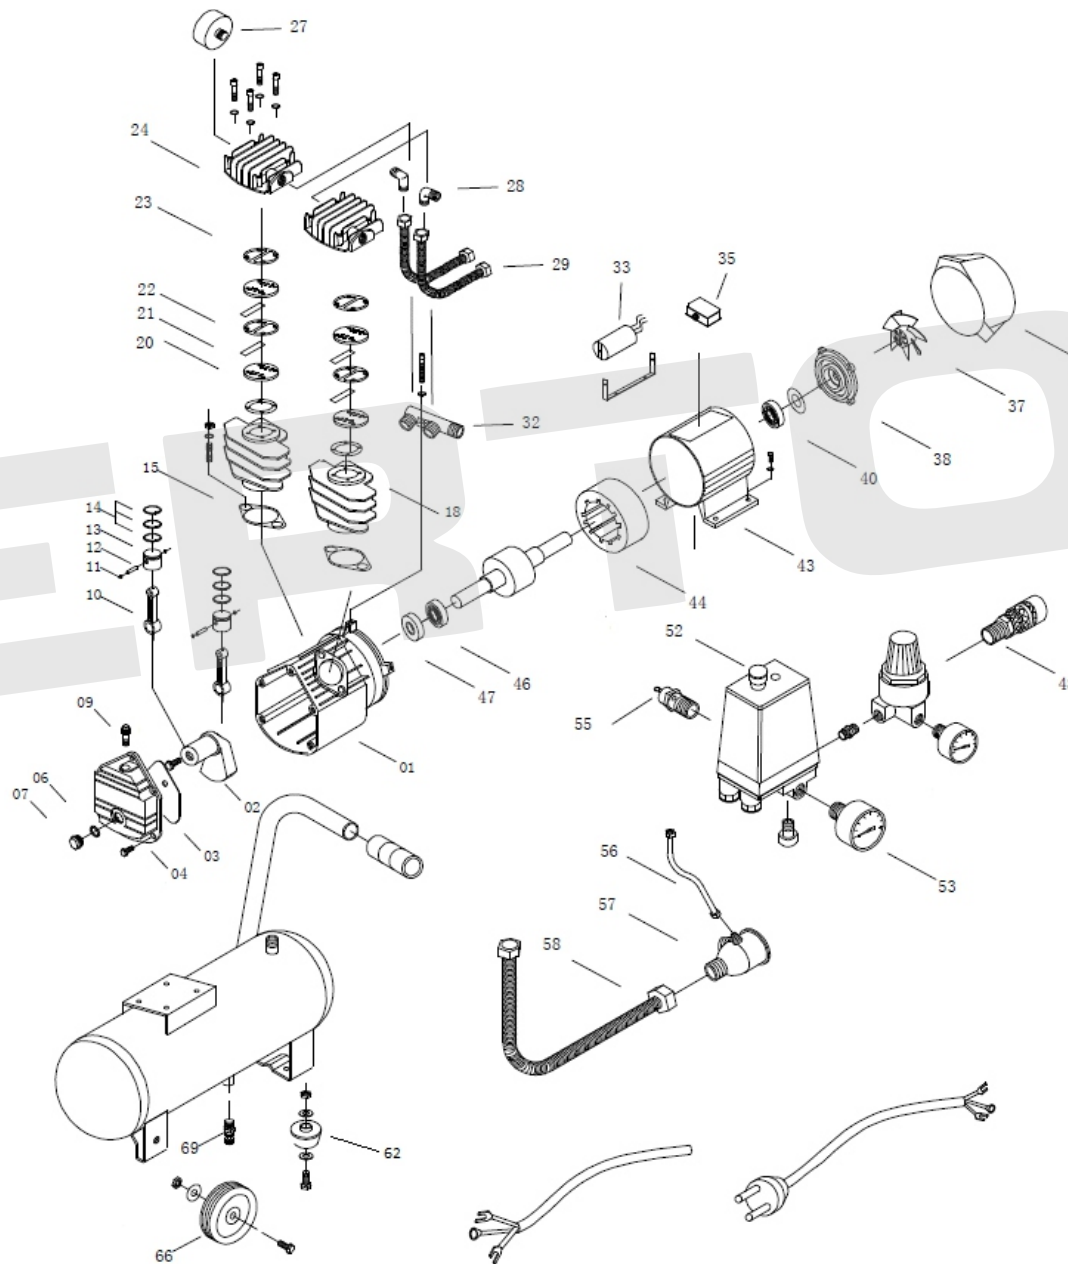

ИЛЛЮСТРИРОВАННЫЙ КАТАЛОГ ЗАПАСНЫХ ЧАСТЕЙ КОМПРЕССОР АС-50/420К

VERTÓN®

ИЛЛЮСТРИРОВАННЫЙ КАТАЛОГ ЗАПАСНЫХ ЧАСТЕЙ КОМПРЕССОР АС-50/420К

VERTON®

№	АТИКУЛ	НАИМЕНОВАНИЕ	КОЛ-ВО
1	01.12831.20214	Картер АС-50/420К	1
2	01.12831.12916	Коленвал АС-50/420К	1
3	01.12831.12915	Прокладка крышки картера АС-80/410R АС-50/420К	1
4	01.12831.20215	Крышка картерного узла АС-50/420К	1
6	01.12831.13109	Окно маслоуказателя АС-50/420К	1
7			
9	01.12831.13115	Сапун АС-24/240К-АС-300/1020	1
10	01.12831.12911	Шатун АС-50/420К	2
11	01.12831.20216	Поршень АС-50/420К	2
12			
13			
14	01.12831.12910	Комплект поршневых колец АС-50/420К d=47 (3шт.)	2
15	01.12831.14456	Прокладка цилиндра АС-50/420К	2
18	01.12831.20217	Цилиндр АС-50/420К	2
20	01.12831.20252	Прокладка клапанной плиты АС-50/420К	2
21	01.12831.12908	Клапан прямоугольный АС-80/410R АС-50/420К	4
22	01.12831.14504	Прокладка алюминиевая АС-50/420К	2
23	01.12831.12905	Прокладка крышки цилиндра АС-50/420К	2
24	01.12831.13060	Крышка цилиндра АС-50/420К АС-80/410R	2
27	01.12831.12901	Фильтр воздушный АС-50/420К	2
28	01.12831.12902	Патрубок угловой АС-50/420К	2
29	01.12831.20218	Трубка цилиндров соединительная АС-50/420К	2
32	01.12831.12903	Тройник для компрессора, угловой АС-80/410R АС-50/420К	1
33	01.12831.12920	Конденсатор пусковой АС-50/420К 200uF 250V	1
35	01.12831.12922	Термопредохранитель 15А АС-50/420К	1