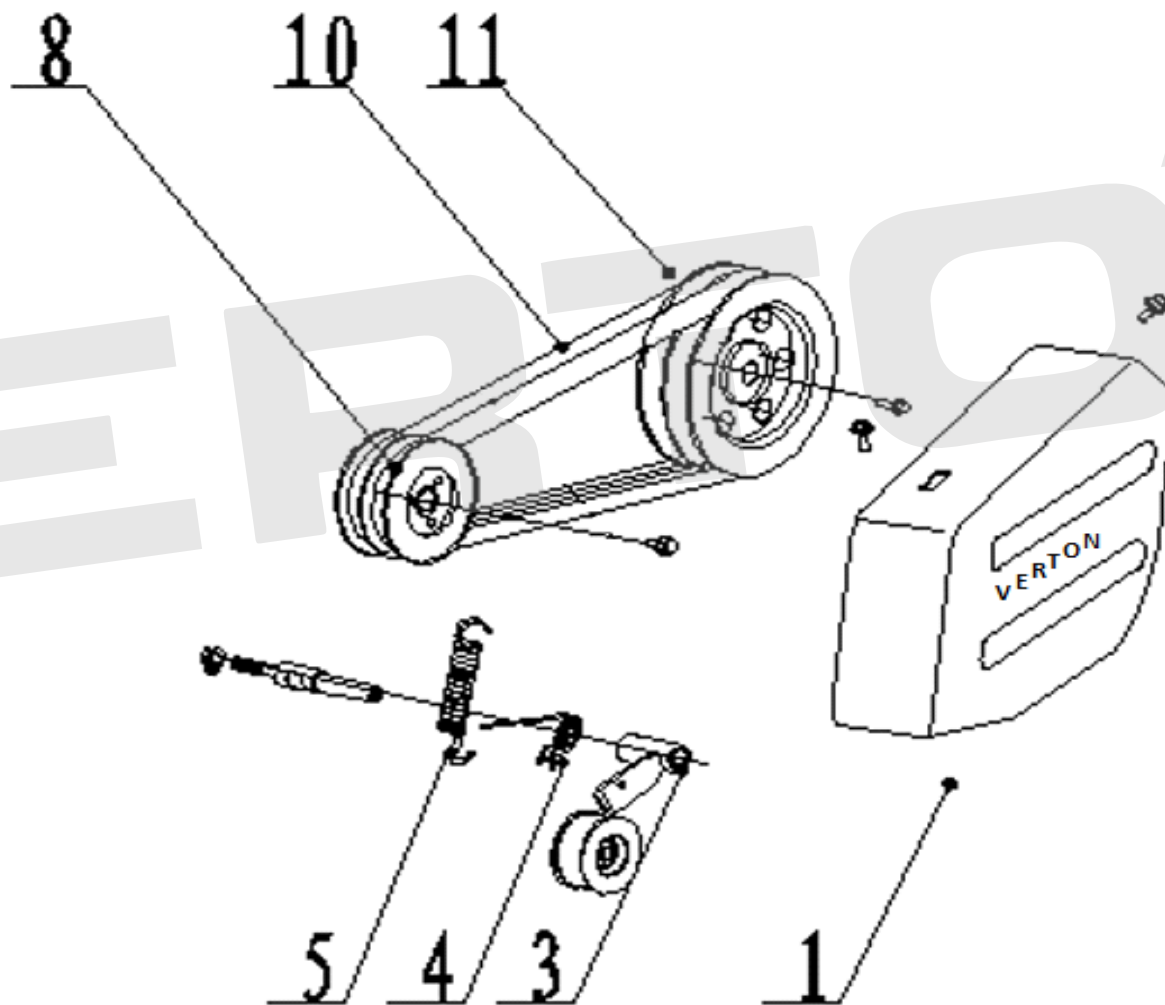

ИЛЛЮСТРИРОВАННЫЙ КАТАЛОГ ЗАПАСНЫХ ЧАСТЕЙ
МОТОБЛОК GT-800С-3

VERTÓN[®]

ИЛЛЮСТРИРОВАННЫЙ КАТАЛОГ ЗАПАСНЫХ ЧАСТЕЙ МОТОБЛОК GT-800С-3

VERTÓN[®]

№	Артикул	Наименование	кол-во
1	01.11939.18460	Кожух ремня Gt800	1
3	01.11939.12422	Натяжитель ремня хода Gt800	1
4	01.11939.13655	Пружина возвратная Gt800	1
5	01.11939.13656	Пружина натяжителя Gt800	1
8	01.11939.12078	Шкив двигателя VERTON Gt800	1
10	01.11939.13657	Ремень зубчатый AV17X914Li	2
11	01.11939.12080	Шкив привода редуктора VERTON Gt800	1