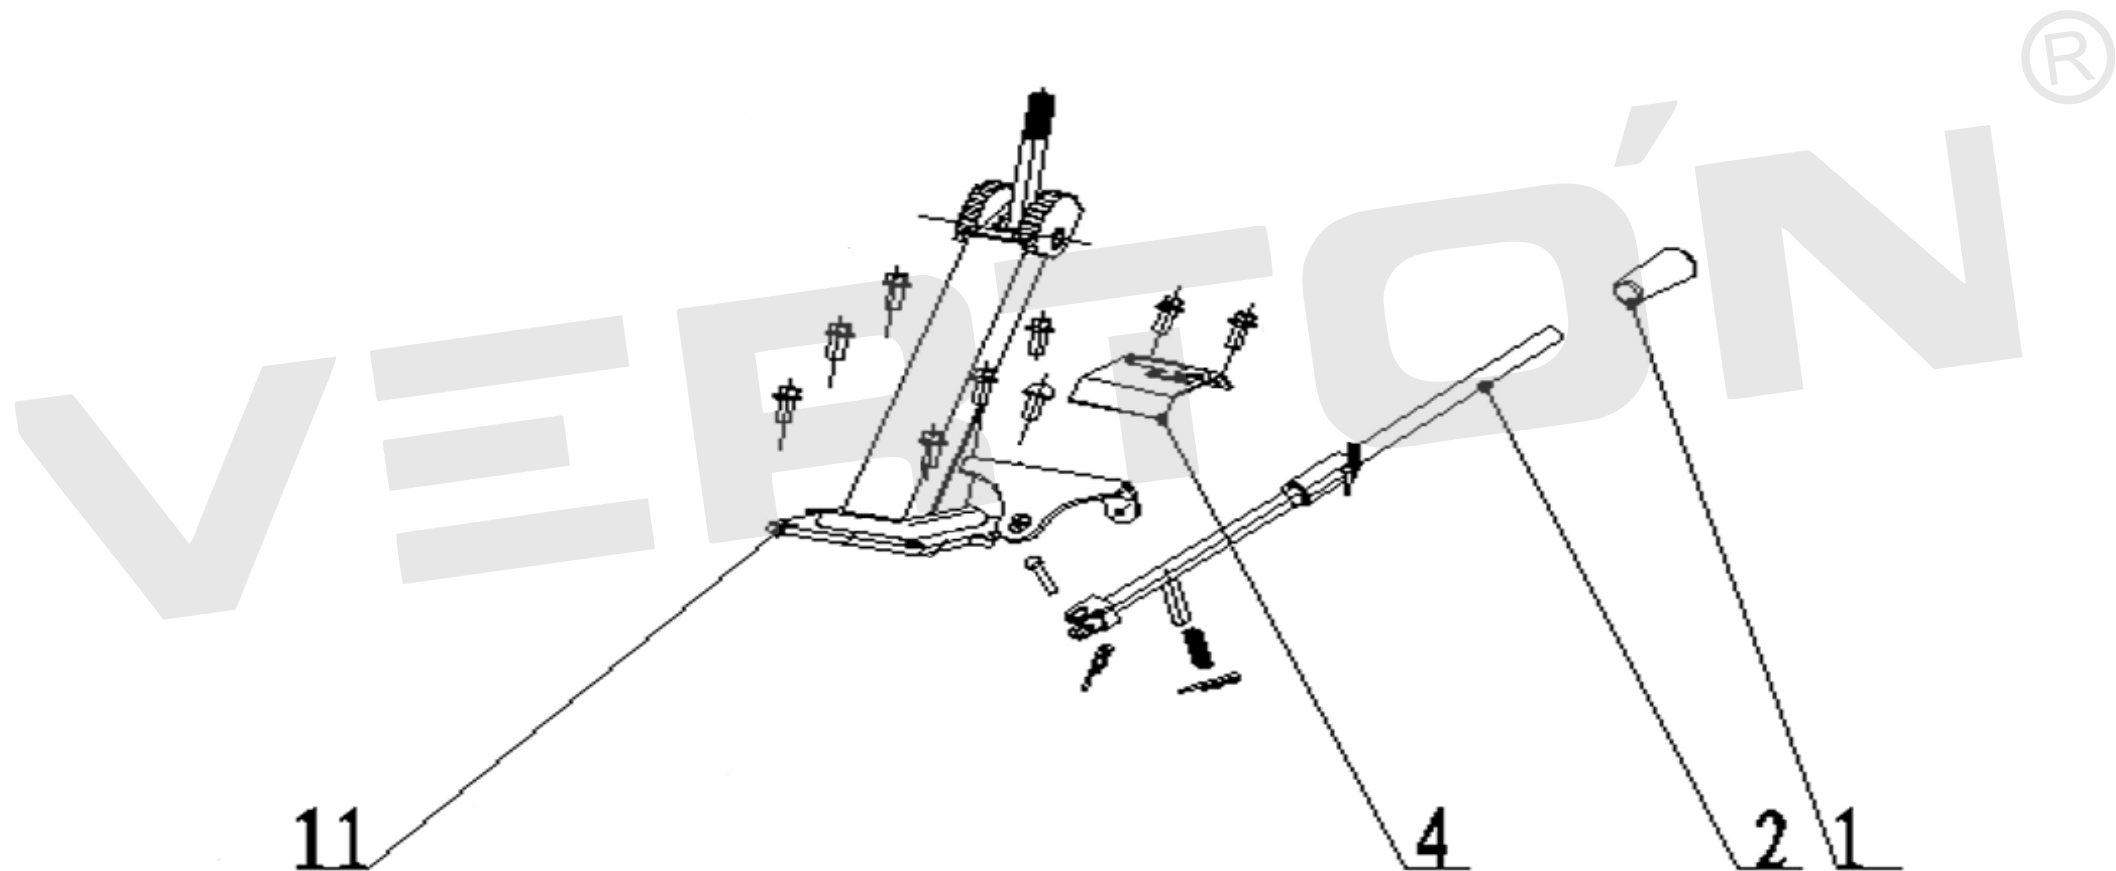

ИЛЛЮСТРИРОВАННЫЙ КАТАЛОГ ЗАПАСНЫХ ЧАСТЕЙ
МОТОБЛОК GT-800С-3

VERTÓN®

ИЛЛЮСТРИРОВАННЫЙ КАТАЛОГ ЗАПАСНЫХ ЧАСТЕЙ МОТОБЛОК GT-800С-3

VERTÓN®

№	АТИКУЛ	НАИМЕНОВАНИЕ	КОЛ-ВО
1	01.11939.13702	Рычаг переключения передач Gt800	1
2			1
4	01.11939.21169	Фиксатор положения рычага переключения передач Gt800	1
11	01.11939.21170	Суппорт крепления кронштейна Gt800	1