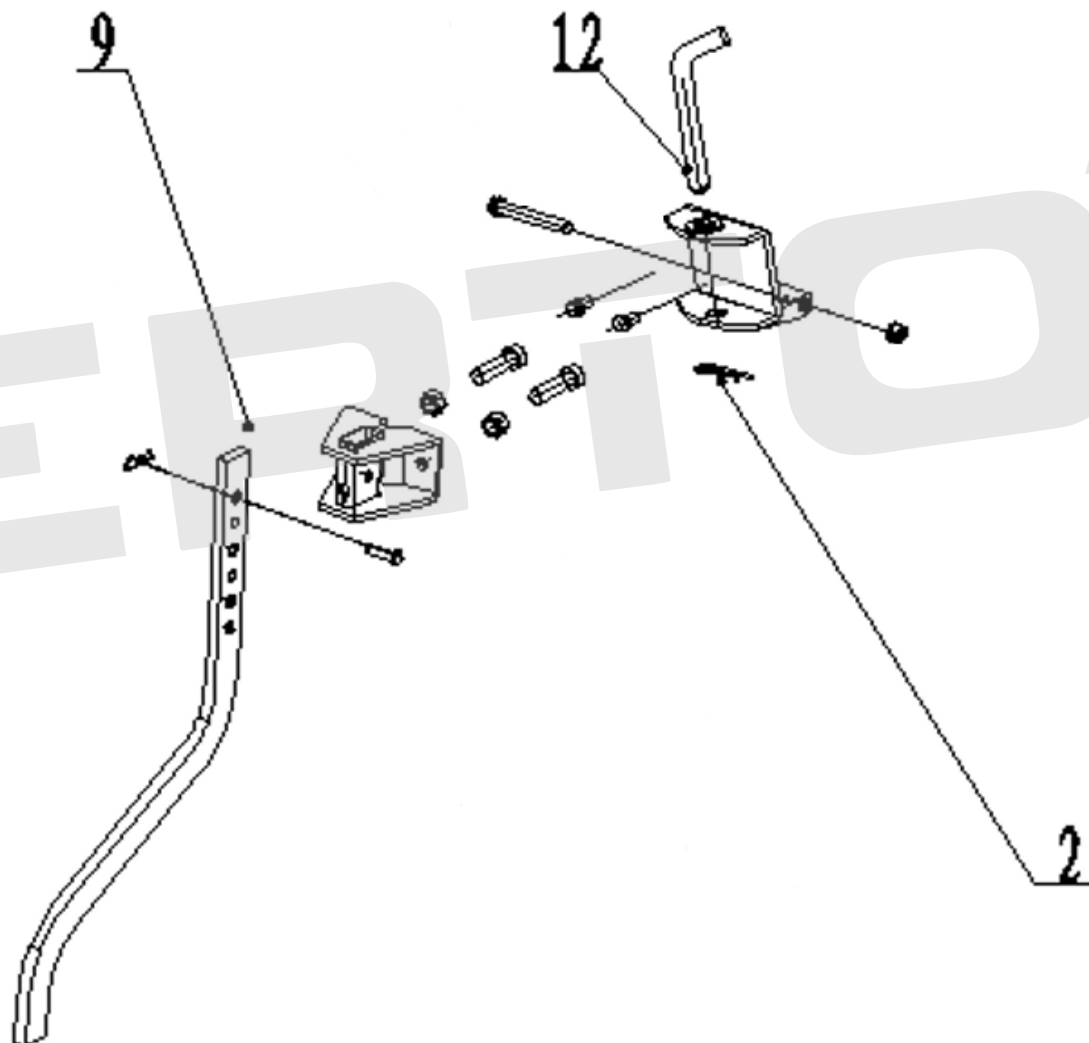

ИЛЛЮСТРИРОВАННЫЙ КАТАЛОГ ЗАПАСНЫХ ЧАСТЕЙ
МОТОБЛОК GT-800С-3

VERTÓN[®]

ИЛЛЮСТРИРОВАННЫЙ КАТАЛОГ ЗАПАСНЫХ ЧАСТЕЙ МОТОБЛОК GT-800С-3

VERTÓN[®]

№	Артикул	Наименование	Кол-во
2	01.11939.21172	Шплинт ф3×20×60	1
9	01.11939.12044	Сошник Gt800	1
12	01.11939.16543	Палец передней сцепки GT800 A/C/W	1