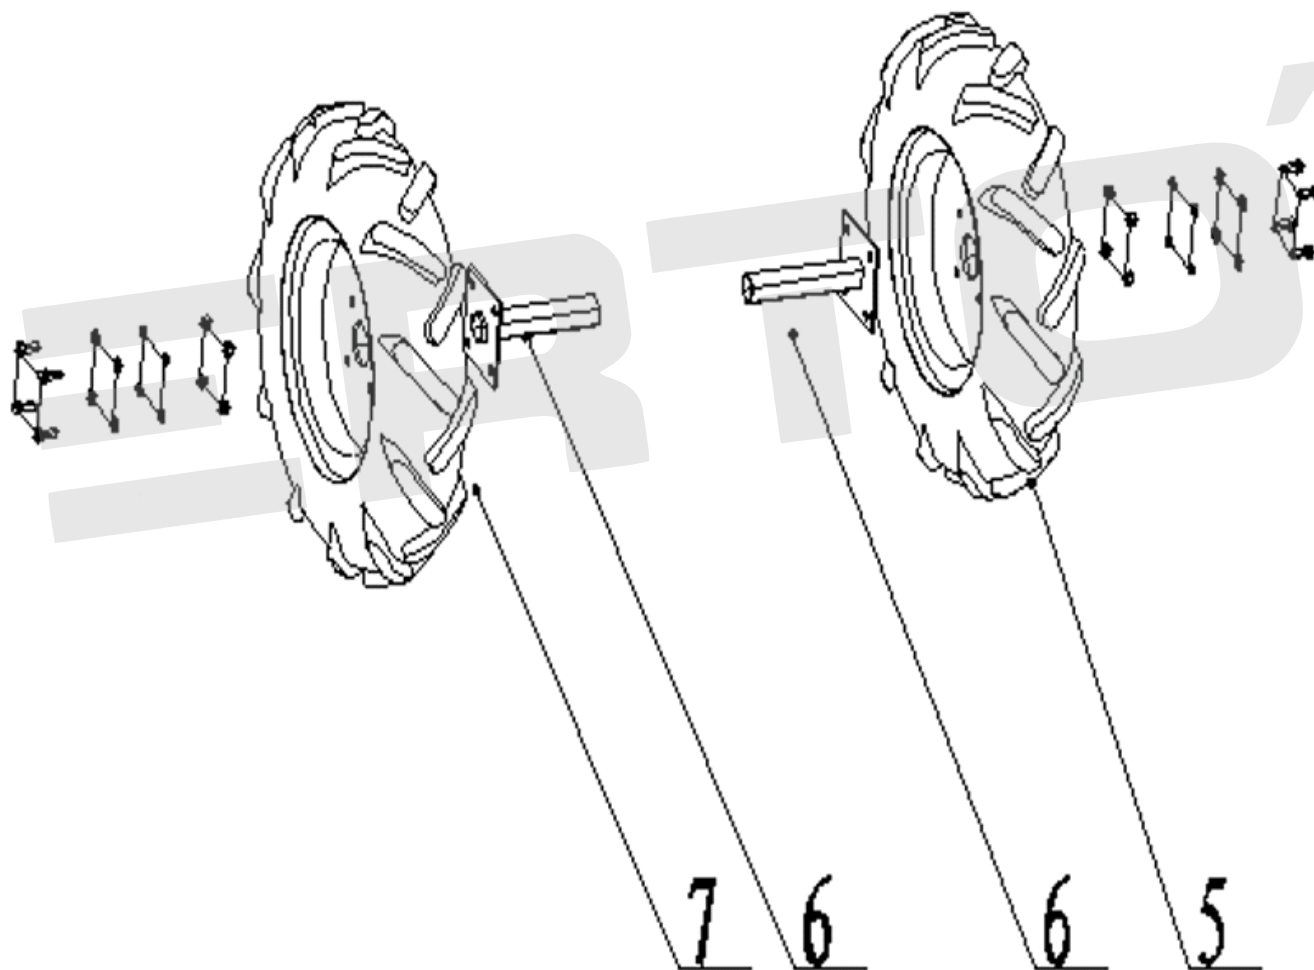

ИЛЛЮСТРИРОВАННЫЙ КАТАЛОГ ЗАПАСНЫХ ЧАСТЕЙ
МОТОБЛОК GT-800С-3

VERTÓN®

ИЛЛЮСТРИРОВАННЫЙ КАТАЛОГ ЗАПАСНЫХ ЧАСТЕЙ МОТОБЛОК GT-800С-3

VERTÓN®

№	Артикул	Наименование	Кол-во
5	01.11939.21173	Колесо левое 4.00-10	1
6	01.11939.16544	Стулица Gt800	2
7	01.11939.21174	Колесо правое 4.00-10	1