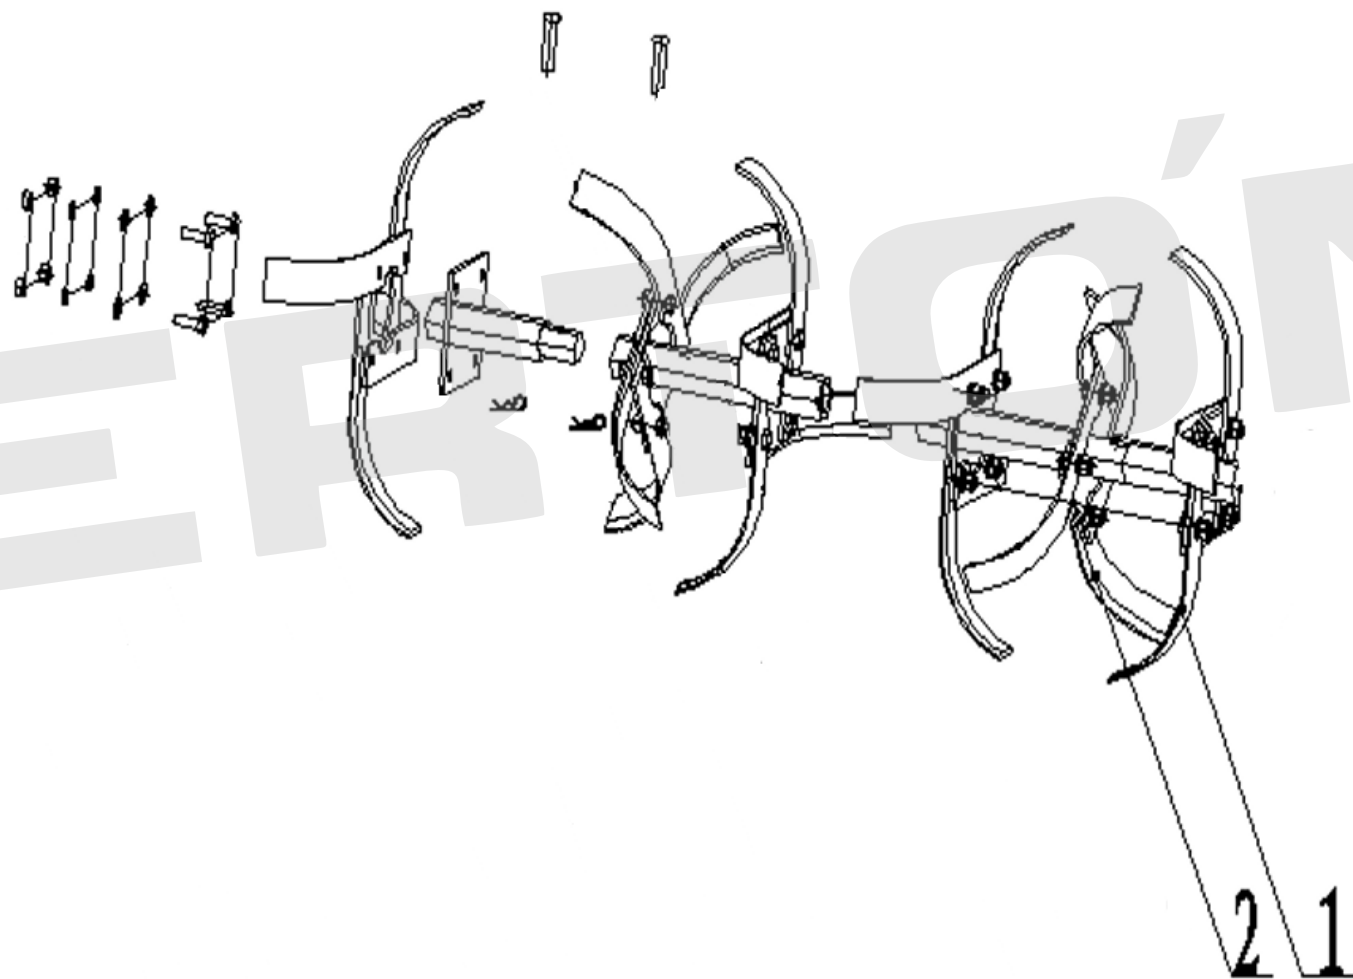

ИЛЛЮСТРИРОВАННЫЙ КАТАЛОГ ЗАПАСНЫХ ЧАСТЕЙ
МОТОБЛОК GT-800С-3

VERTÓN®

ИЛЛЮСТРИРОВАННЫЙ КАТАЛОГ ЗАПАСНЫХ ЧАСТЕЙ МОТОБЛОК GT-800С-3

VERTÓN®

№	Артикул	Наименование	Кол-во
1	01.12230.14801	Нож фрезы левый GT800 (21.5 x4 x7)	12
2	01.12230.14802	Нож фрезы правый GT800 (21.5 x4 x7)	12