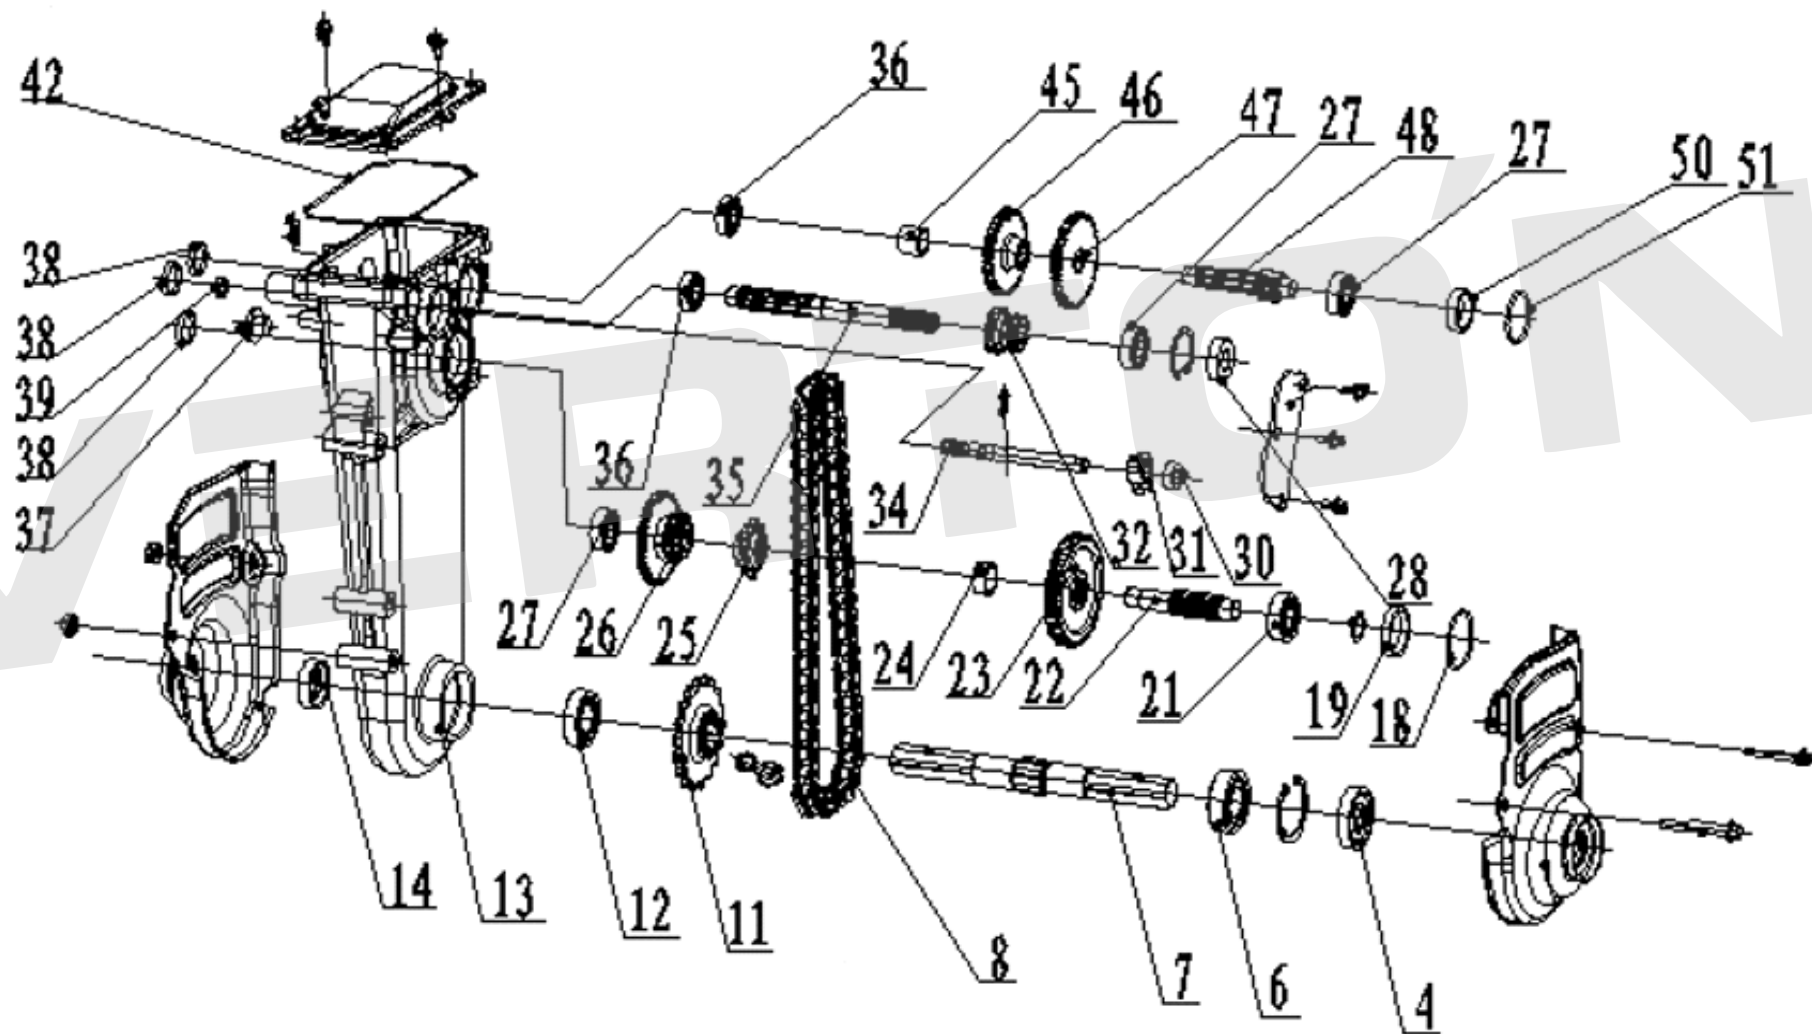

ИЛЛЮСТРИРОВАННЫЙ КАТАЛОГ ЗАПАСНЫХ ЧАСТЕЙ МОТОБЛОК GT-800С-3

VERTÓN®

ИЛЛЮСТРИРОВАННЫЙ КАТАЛОГ ЗАПАСНЫХ ЧАСТЕЙ МОТОБЛОК GT-800С-3

VERTON®

№	Артикул	Наименование	кол-во
4	01.11939.12058	Сальник $\varnothing 25 \times \varnothing 52 \times 9$	1
6	01.5902.19004	Подшипник 6205	1
7	01.11939.21144	Вал привода фрез Gt800	1
8	01.11939.12056	Цепь редуктора VERTON Gt800	1
11	01.11939.21146	Звездочка ведомая Gt800	1
12	01.11939.21147	Подшипник 6005	1
13	01.11939.21148	Корпус редуктора Gt800	1
14	01.11939.12027	Сальник 25X41X9 VERTON Gt800	1
18	01.11939.21149	Кольцо уплотнительное $\varnothing 45 \times 2,65$	1
19	01.11939.21150	Втулка подшипника $\varnothing 35 \times \varnothing 41 \times 7$	1
21	01.13483.18938	Подшипник 6203	1
22	01.11939.21151	Вал ведущий привода цепи Gt800	1
23	01.11939.21152	Шестерня привода хода вперед Gt800	1
24	01.11939.21153	Втулка вала ведущей звездочки $\varnothing 20,5 \times \varnothing 26 \times 11$	1
25	01.11939.21154	Звездочка ведущая привода цепи Gt800	1
26	01.11939.21155	Шестерня заднего хода Gt800	1
27	01.10646.11427	Подшипник 6202	3
28	01.11939.13649	Сальник $15 \times 35 \times 7$ Gt800	1
30	01.11939.12029	Сальник $12 \times 22 \times 5$ Gt800	1
31	01.11939.21156	Вилка переключения передач Gt800	1
32	01.11939.21157	Шестерня ведущего вала сдвоенная Gt800	1
34	01.11939.21158	Вал вилки переключения передач Gt800	1
35	01.11939.21159	Вал ведущий Gt800	1
36	01.10646.11427	Подшипник 6202	2
37	01.11939.21160	Пробка контроля уровня масла Gt800	1
38	01.11939.13650	Пробка-заглушка Gt800	3
39	01.11939.13651	Пробка-заглушка $16 \times 13,5 \times 5,5$ Gt800	1
42	01.11939.13653	Прокладка редуктора Gt800	1
45	01.11939.21161	Втулка промежуточного вала $\varnothing 18,5 \times \varnothing 23 \times 18$	1
46	01.11939.21162	Ведомая шестерня первой передачи Gt800	1
47	01.11939.21163	Ведомая шестерня второй передачи Gt800	1
48	01.11939.21164	Промежуточный вал Gt800	1
50	01.11939.21165	Втулка промежуточного вала $\varnothing 30 \times \varnothing 35 \times 7$	1
51	01.11939.21166	Кольцо уплотнительное $\varnothing 40 \times 2,65$	1