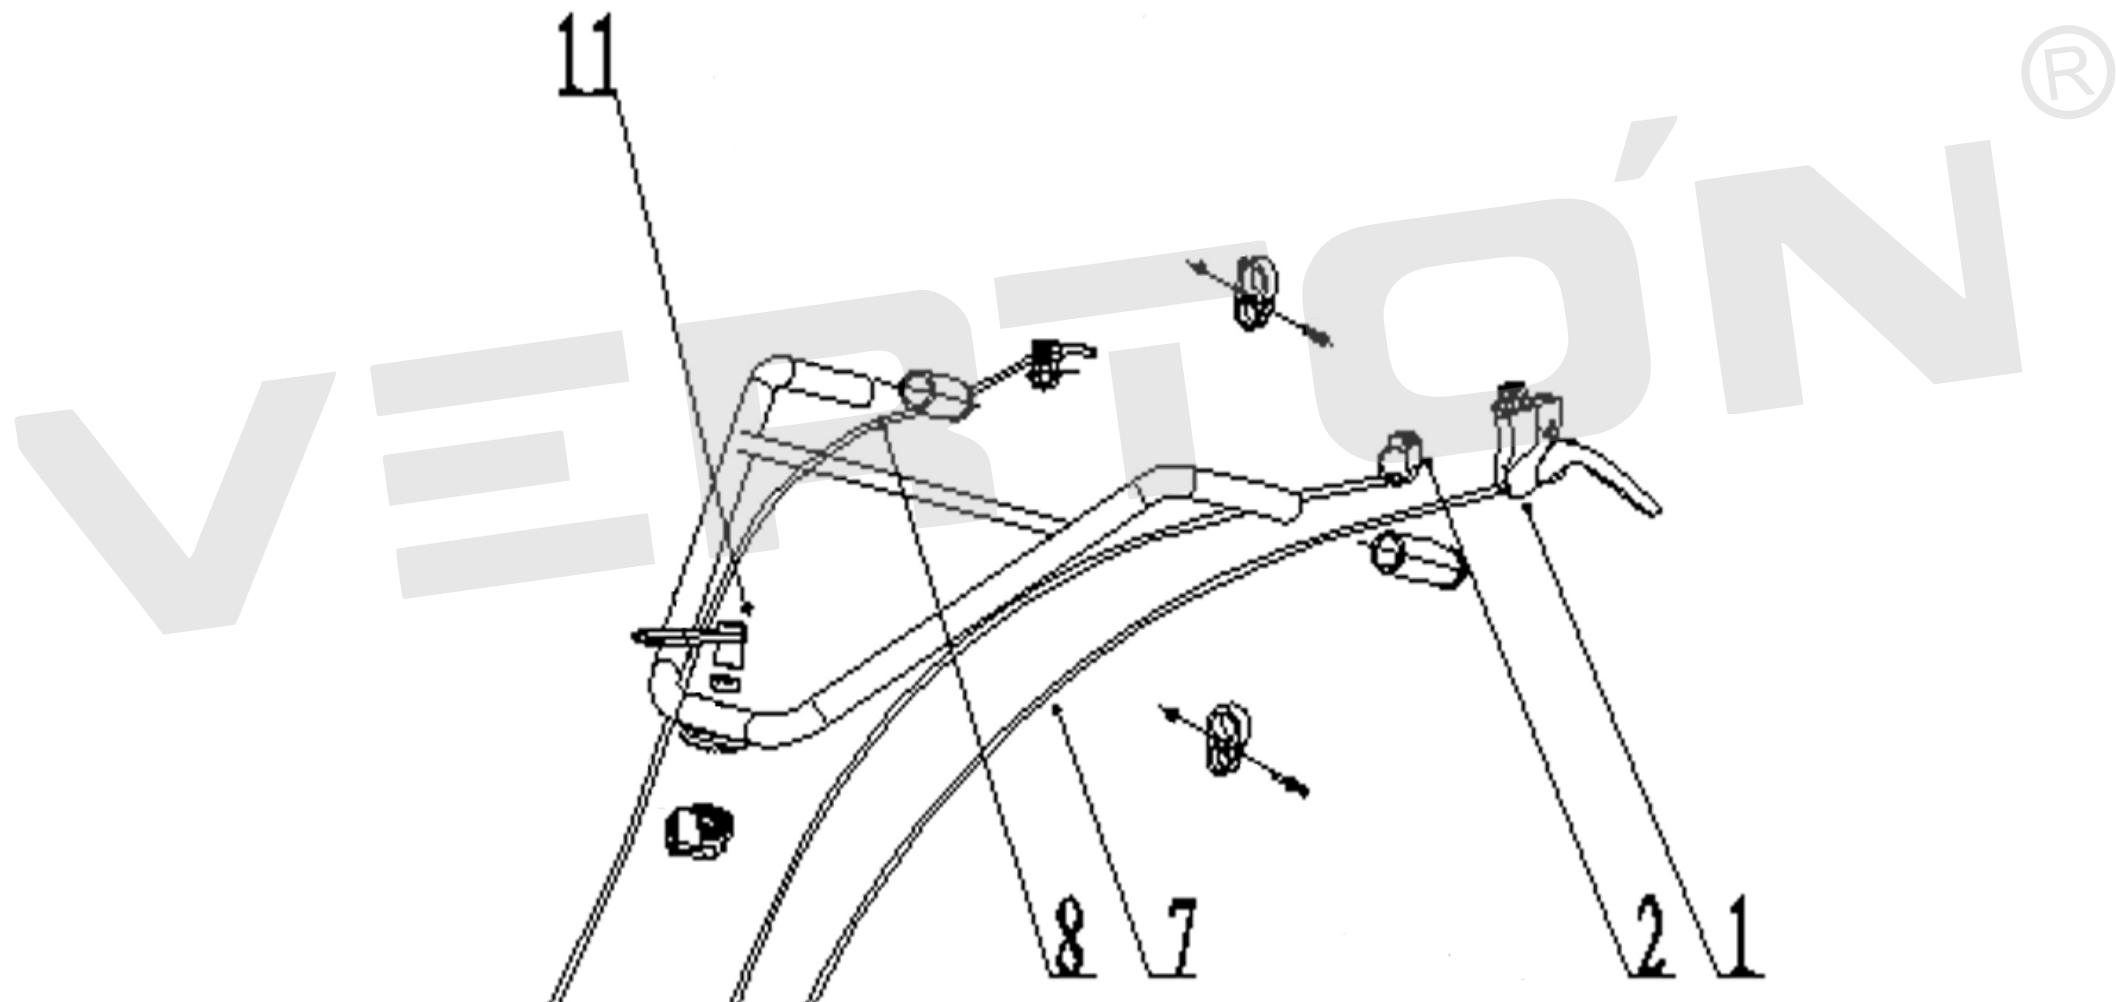

ИЛЛЮСТРИРОВАННЫЙ КАТАЛОГ ЗАПАСНЫХ ЧАСТЕЙ
МОТОБЛОК GT-800С-3

VERTÓN[®]

ИЛЛЮСТРИРОВАННЫЙ КАТАЛОГ ЗАПАСНЫХ ЧАСТЕЙ МОТОБЛОК GT-800С-3

VERTÓN[®]

№	Артикул	Наименование	кол-во
1	01.11939.13658	Ручка сцепления Gt800	1
2	01.11939.13659	Выключатель зажигания Gt800	1
7	01.11939.12089	Трос сцепления Gt800	1
8	01.11939.13761	Трос газа мотоблока с регулятором газа GT 800	1
11	01.11939.21171	Фиксатор угла поворота рукояток GT 800	1