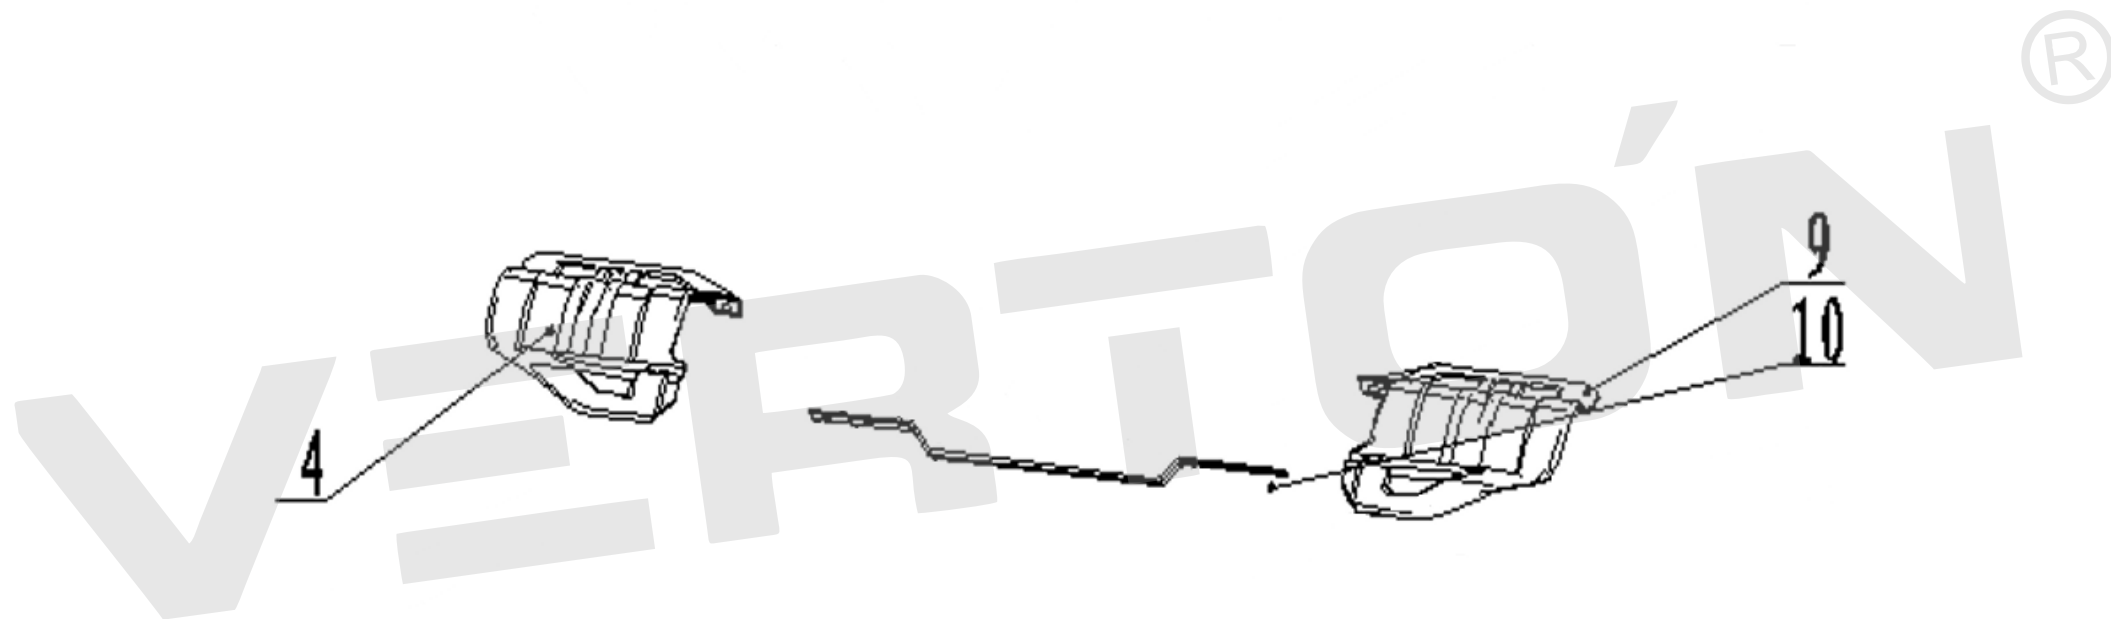

ИЛЛЮСТРИРОВАННЫЙ КАТАЛОГ ЗАПАСНЫХ ЧАСТЕЙ
МОТОБЛОК GT-800С-3

VERTÓN®

ИЛЛЮСТРИРОВАННЫЙ КАТАЛОГ ЗАПАСНЫХ ЧАСТЕЙ МОТОБЛОК GT-800С-3

VERTÓN®

№	АТИКУЛ	НАИМЕНОВАНИЕ	КОЛ-ВО
4	01.11939.13660	Крыло левое Gt800	1
9	01.11939.13661	Крыло правое Gt800	1
10	01.11939.13662	Кронштейн крыла Gt800	1