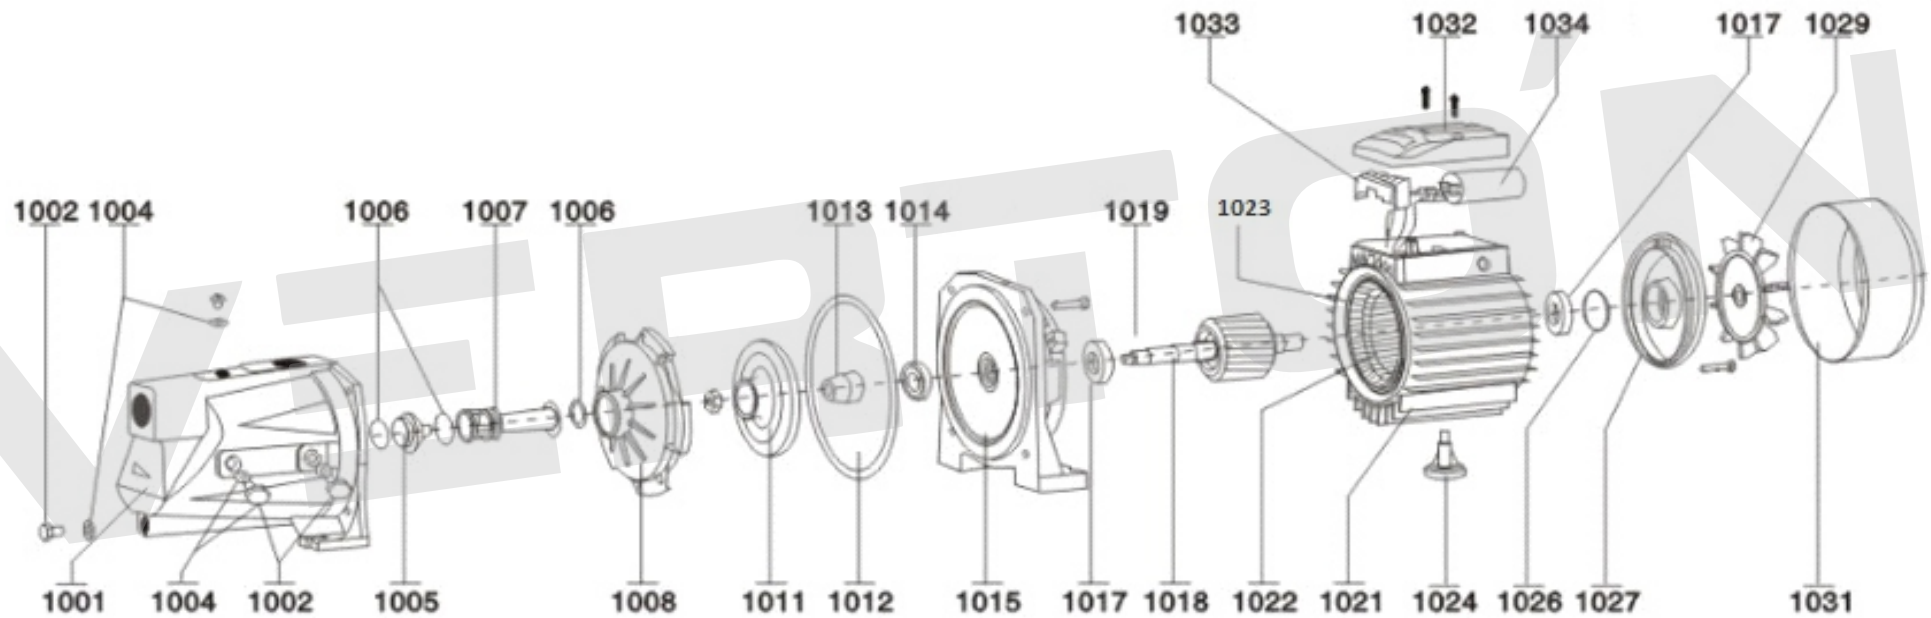

ИЛЛЮСТРИРОВАННЫЙ КАТАЛОГ ЗАПАСНЫХ ЧАСТЕЙ JET-1200

VERTÓN[®]

ИЛЛЮСТРИРОВАННЫЙ КАТАЛОГ ЗАПАСНЫХ ЧАСТЕЙ JET-1200

VERTÓN®

№	Артикул	Наименование	кол-во
1001	01.13475.17495	Корпус насоса JET 800/1200	1
1002	01.13475.17497	Сливная пробка JET	4
1004	01.13475.17496	Кольцо уплотнительное (сливная пробка)	4
1005	01.13475.18337	Трубка вентури JET 600/800/ Js800	1
1006			
1007			
1008	01.13475.16810	Диффузор JET600/1100 JS600/1100	1
1011	01.13475.16815	Колесо рабочее $\phi 125 \times 3$ JET600 Js600	1
1012	01.13475.17498	Уплотнительная резинка корпуса JET	1
1013	01.13475.16809	Уплотнение 301-14 (основание 29,5 мм)	1
1014			
1015	01.13475.18338	Передняя крышка JET 800/1200	1
1017	01.13475.18339	Подшипник ротора JET	2
1018	01.13475.18340	Ротор JET 1200	1
1019	01.13475.18341	Шпонка JET	1
1021	01.13475.18342	Статор JET 800	1
1022			
1023			
1024	01.13475.18343	Ножка двигателя JET	1
1026	01.13475.18344	Кольцо компенсаторное JET	1
1027	01.13475.18345	Крышка двигателя задняя JET	1
1029	01.13475.18346	Крыльчатка JET	1
1031	01.13475.18347	Крышка крыльчатки JET	1
1032	01.13519.18292	Крышка конденсаторной коробки JET (1200/800)	1
1033	01.13475.18348	Колодка клемная JET	1
1034	01.13475.18349	Конденсатор JET 800	1