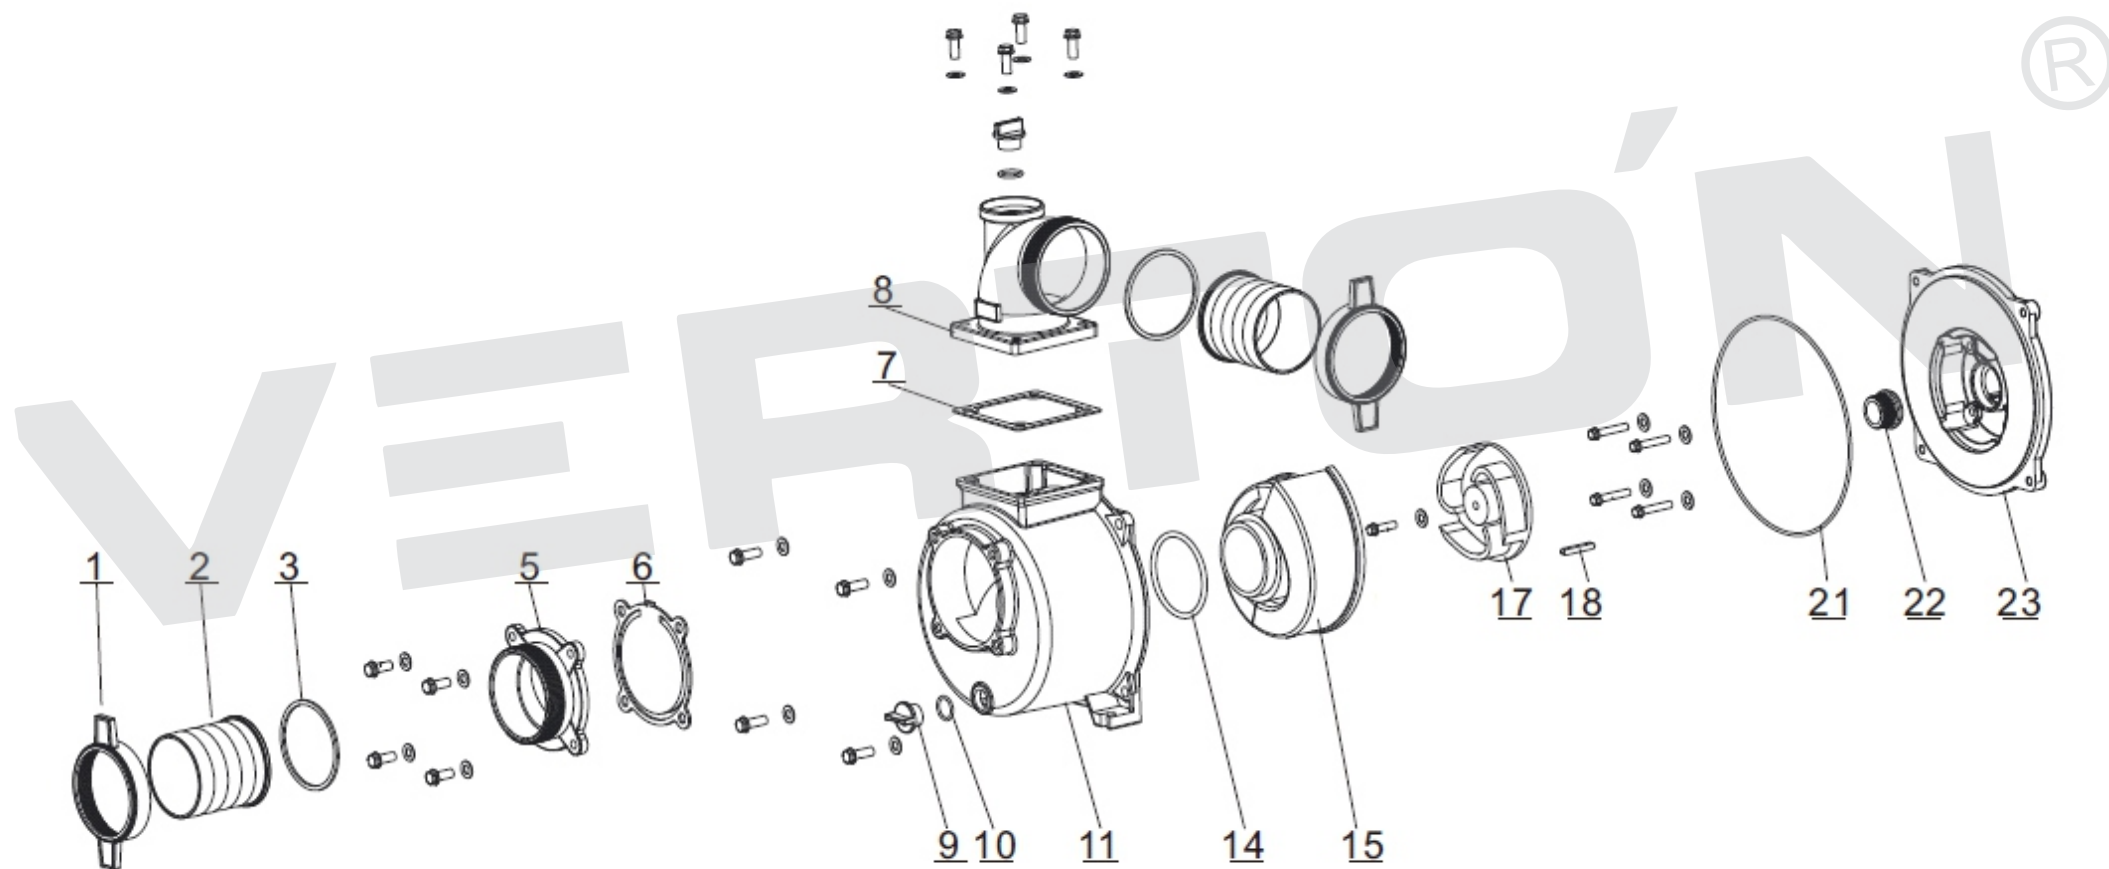

ИЛЛЮСТРИРОВАННЫЙ КАТАЛОГ ЗАПАСНЫХ ЧАСТЕЙ МОТОПОМПА WP-100/1600

VERTÓN®

ИЛЛЮСТРИРОВАННЫЙ КАТАЛОГ ЗАПАСНЫХ ЧАСТЕЙ МОТОПОМПА WP-100/1600

VERTÓN®

№	Артикул	Наименование	кол-во
1	01.20429.20495	Гайка фланца WP-100/1600	2
2	01.20429.20496	Патрубок рукава входной /выходной WP-100/1600	2
3	01.20429.20497	Кольцо уплотнительное патрубка рукава WP-100/1600	2
5	01.20429.20498	Фланец помпы входной WP-100/1600	1
6	01.20429.20499	Клапан обратный WP-100/1600	1
7	01.20429.20500	Прокладка фланца выходного WP-100/1600	1
8	01.20429.20501	Фланец помпы выходной WP-100/1600	1
9	01.20429.20502	Пробка насоса сливная /заливная WP-100/1600	2
10	01.20429.20503	Кольцо уплотнительное пробки сливной /заливной WP-100/1600	2
11	01.20429.20504	Корпус помпы (сторона фланца) WP-100/1600	1
14	01.20429.20505	Кольцо уплотнительное корпуса крыльчатки WP-100/1600	1
15	01.20429.20506	Корпус крыльчатки WP-100/1600	1
17	01.20429.20507	Крыльчатка помпы WP-100/1600	1
18	01.20429.20473	Шпонка 5x18	1
21	01.20429.20490	Кольцо уплотнительное корпуса помпы WP-100/1600	1
22	01.20429.20508	Сальник мотопомпы WP-100/1600	1
23	01.20429.20509	Корпус помпы (сторона двигателя) WP-100/1600	1