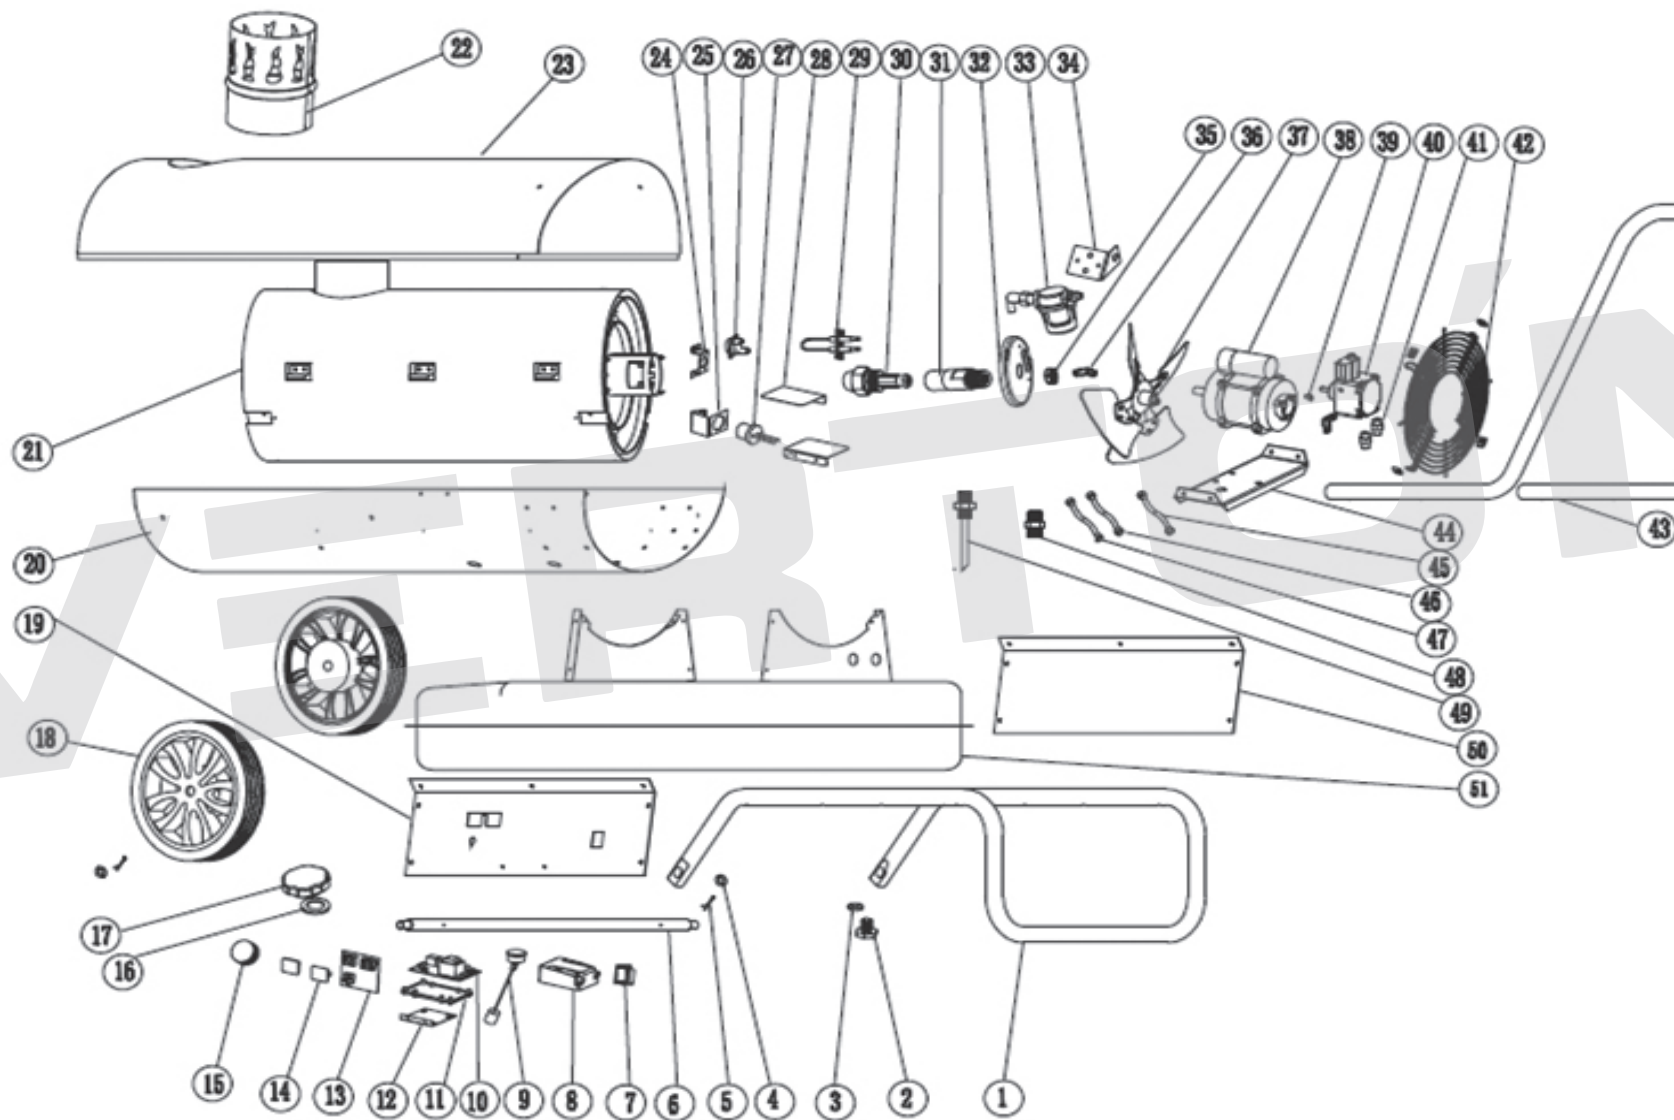

ИЛЛЮСТРИРОВАННЫЙ КАТАЛОГ ЗАПАСНЫХ ЧАСТЕЙ DH-60D

VERTÓN[®]

®

ИЛЛЮСТРИРОВАННЫЙ КАТАЛОГ ЗАПАСНЫХ ЧАСТЕЙ

VERTON

DH-60D

| № | Артикул | Наименование | кол-во |
|----|---------------|----------------------------------|--------|
| 1 | 01.8498.16157 | Опорная подножка DH-60D | 1 |
| 2 | 01.8498.16167 | Пробка сливная DH-60D | 1 |
| 3 | | | 1 |
| 4 | | Шайба | 2 |
| 5 | | Шплинт | 2 |
| 6 | 01.8498.16159 | Ось колеса DH-60D | 1 |
| 7 | 01.8498.16161 | Выключатель DH-60D/120 | 1 |
| 8 | 01.8498.8508 | Блок розжига Verton DH-10/60 | 1 |
| 9 | | Датчик топлива | 1 |
| 11 | | Крепление платы пластиковое | 1 |
| 12 | | Крепление платы металлическое | 1 |
| 10 | 01.8498.16162 | Плата управления в сборе DH-60D | 1 |
| 13 | | | 1 |
| 14 | | Защитное окно дисплея | 1 |
| 15 | | Рукоятка термостата | 1 |
| 16 | 01.8498.16164 | Крышка топливного бака DH-60D | 1 |
| 17 | | | 1 |
| 18 | 01.8498.16180 | Колесо транспортировочное DH-60D | 2 |
| 19 | 01.8498.16181 | Левая боковая крышка DH-60D | 1 |
| 20 | 01.8498.16182 | Нижняя часть корпуса DH-60D | 1 |
| 21 | 01.8498.16183 | Камера сгорания DH-60D | 1 |
| 22 | 01.8498.16184 | Дымоход DH-60D | 1 |
| 23 | 01.8498.16185 | Верхняя часть корпуса DH-60D | 1 |
| 24 | | Кронштейн датчика перегрева | 1 |
| 25 | | Кронштейн фотоэлемента | 1 |
| 26 | 01.8498.16186 | Термостат перегрева DH-60D | 1 |
| 27 | 01.8498.16187 | Фотоэлемент Verton DH-60D | 1 |
| 28 | | Рассеиватель | 1 |
| 29 | 01.8498.16188 | Свеча зажигания DH-60D/120 | 1 |