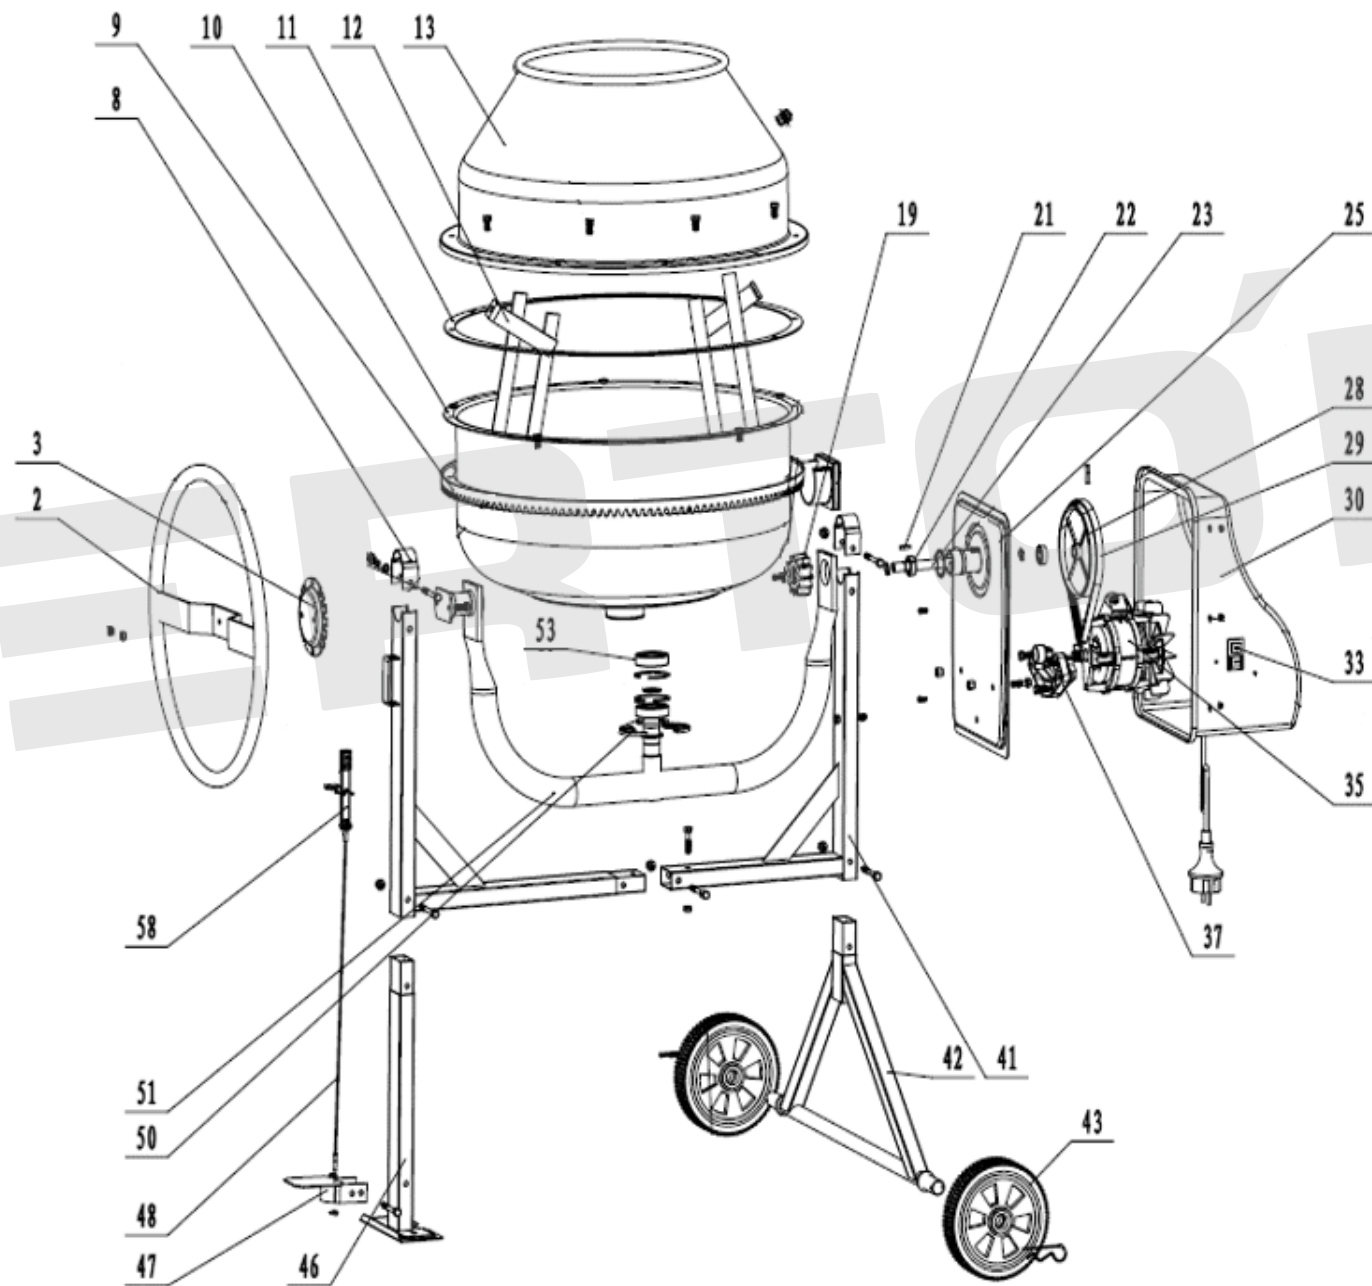

ИЛЛЮСТРИРОВАННЫЙ КАТАЛОГ ЗАПАСНЫХ ЧАСТЕЙ СМ-180

VERTÓN®

ИЛЛЮСТРИРОВАННЫЙ КАТАЛОГ ЗАПАСНЫХ ЧАСТЕЙ

CM-180

VERTON[®]

№	Артикул	Наименование	кол-во
2	01.5902.18969	Опрокидывающее колесо CM-140/220	1
3	01.5902.12424	Колесо фиксатора барабана CM-140/160/180/200/220	1
8	01.9550.9551	Скоба фиксации опоры барабана Verton CM-140/220	2
9	01.9552.9555	Венец чугунный Verton CM-180/220	1
10	01.5902.12463	Барабан нижний CM-160	1
11	01.5902.11938	Резиновая прокладка CM-160/180	1
12	01.5902.18977	Лопасты барабана CM-180 (комплект 2шт.)	2
13	01.5902.14679	Барабан верхний CM-180	1
19	01.5902.11207	Ведущая шестерня CM-160/180/200/220	1
21	01.5902.18972	Шпонка шестерни ведущей 5*20	1
22	01.10646.11427	Подшипник 6202	2
23	01.5902.14678	Приводной вал CM-180	1
25	01.5902.12461	Монтажная пластина CM-115/220	1
28	01.6699.6720	Шкив бетономесителя Verton CM-115/220	1
29	01.6699.6708	Ремень ручейковый PJ633 Verton CM-140/220	1
30	01.6699.6712	Корпус двигателя Verton CM-115/220	1
33	01.6699.6710	Пускатель Verton CM 115/220	1
35	01.6699.6704	Двигатель Verton CM-180	1
37	01.6699.7043	Крепление двигателя Verton CM-115/220	1
41	01.5902.18978	Рама Verton CM-180	1
42	01.5902.18979	Кронштейн оси колес CM-180	1
43	01.5902.11222	Колесо обрешинное CM-115/220	2
46	01.5902.18980	Опора бетономесителя CM-180	1
47			
48	01.5902.12444	Тяга фиксации наклона барабана CM-140/220	1
58			
50	01.5902.12446	Пылезащитная накладка опорного подшипника бетономесителя	1
51	01.5902.13300	Рама опорная бака CM-180/200/220	1
53	01.5902.14694	Подшипник опорный 6206	1