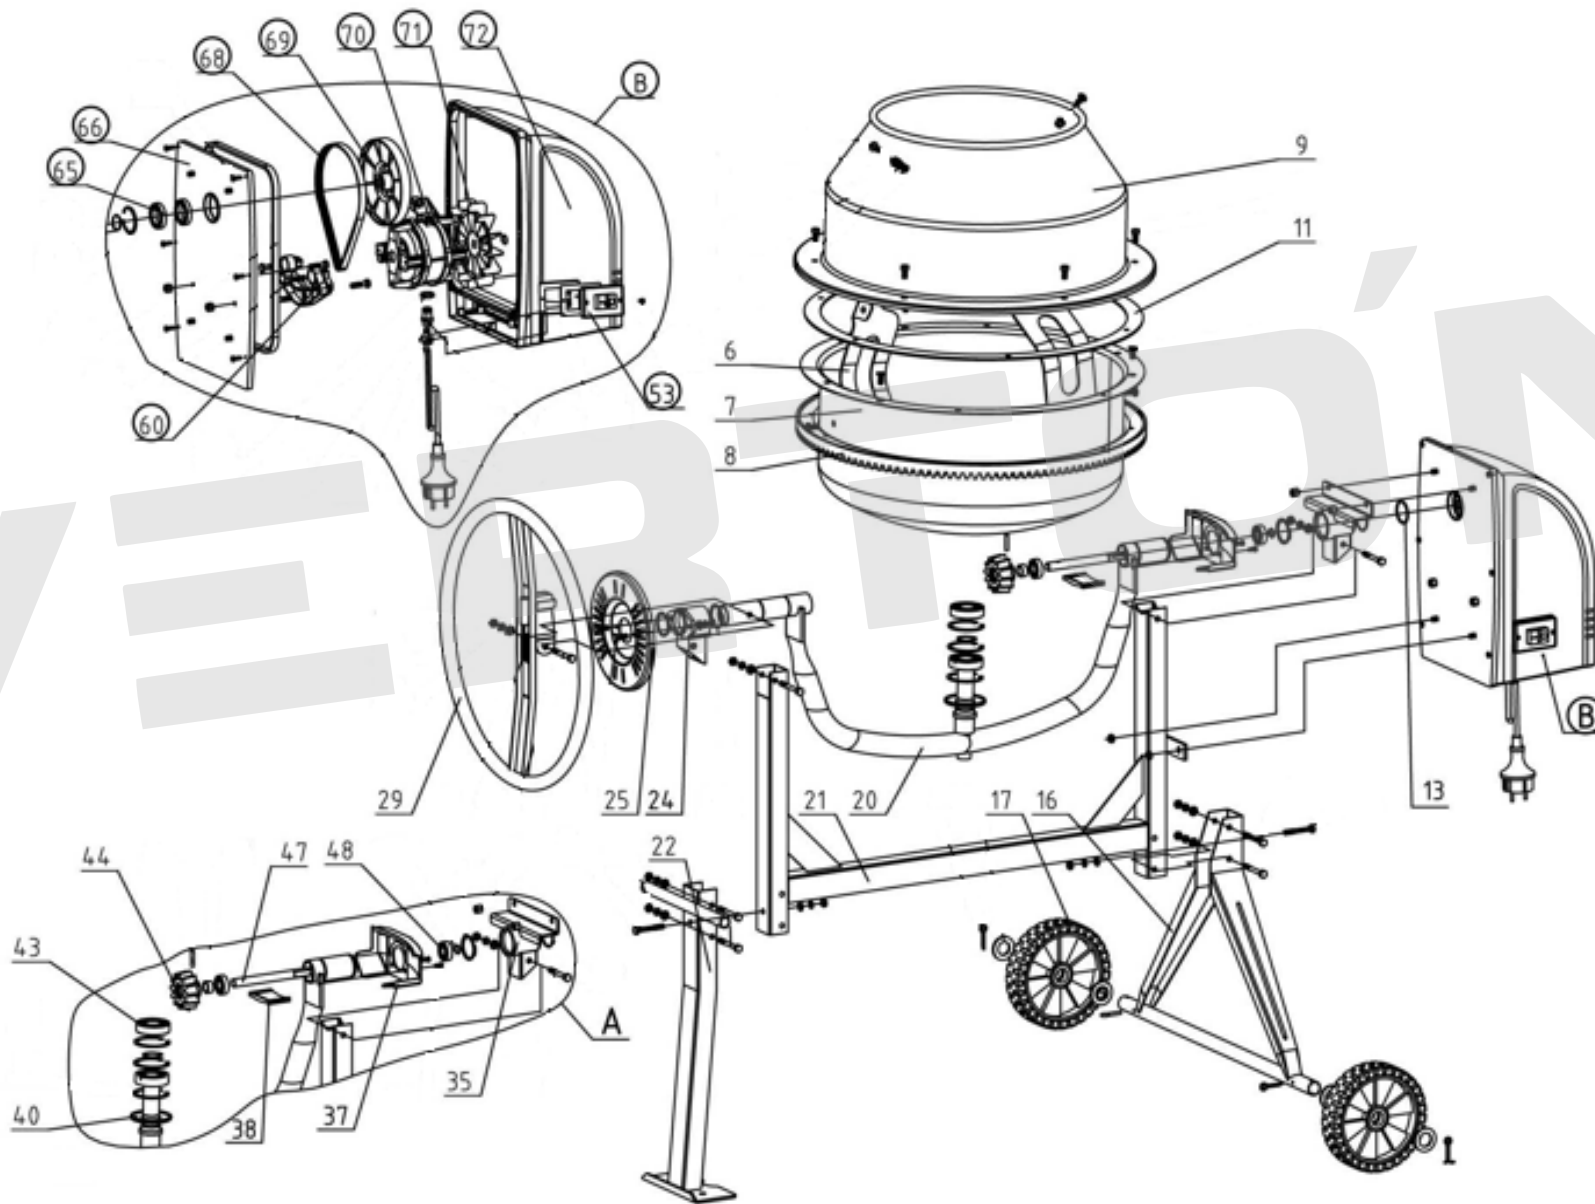

# ИЛЛЮСТРИРОВАННЫЙ КАТАЛОГ ЗАПАСНЫХ ЧАСТЕЙ СМ-90

VERTÓN®

## CM-90

**VERTÓN**®

№	АТИКУЛ	НАИМЕНОВАНИЕ	КОЛ-ВО
6	01.5902.18960	Лопасты барабана CM-90 (комплект 2шт.)	2
7	01.5902.12437	Барабан нижний CM-90	1
8	01.9552.9553	Венец чугунный Verton CM-90/140	1
9	01.5902.12439	Барабан верхний CM-90	1
11	01.5902.11233	Прокладка резиновая бака CM 90/115	1
13	01.5902.18961	Кольцо уплотнительное (42X2.65) CM-90/115	1
16	01.5902.12454	Кронштейн оси колес CM-90	1
17	01.9112.9541	Колесо Verton CM-90	2
20	01.5902.12448	Рама опорная бака CM-90	1
21	01.5902.12453	Рама Verton CM-90	1
22	01.5902.12443	Опора бетоносмесителя CM-90	1
24	01.5902.18962	Кронштейн опорный левый CM-90/115	1
25	01.5902.18963	Пластина стопорная CM-90/115	1
29	01.5902.12423	Опрокидывающее колесо CM-90/115	1
35	01.5902.18964	Кронштейн опорный правый CM-90	1
37	01.5902.18965	Защита редуктора CM-90/115	1
38			
40	01.5902.12446	Пылезащитная накладка опорного подшипника бетоносмесителя	1
43	01.5902.14694	Подшипник опорный 6206	2
44	01.5902.11206	Ведущая шестерня CM-90/115	1
47	01.5902.12440	Приводной вал CM-90	1
48	01.10646.11427	Подшипник 6202	2
53	01.6699.6718	Пускатель Verton CM 90	1
60	01.5902.18966	Крепление двигателя CM-90	1
65	01.5902.18967	Подшипник 6906	2
66	01.5902.12441	Монтажная пластина CM-90	1
68	01.6699.6707	Ремень ручейковый PJ480 Verton CM-90/115	1
69	01.5902.11208	Шкив бетоносмесителя CM-90	1
70	01.6699.6700	Двигатель Verton CM-90	1
71	01.9110.10187	Крыльчатка двигателя Verton CM-90/220	1
72	01.6699.6711	Корпус двигателя Verton CM-90	1
В	01.5902.11223	Двигатель в сборе с корпусом CM-90	1