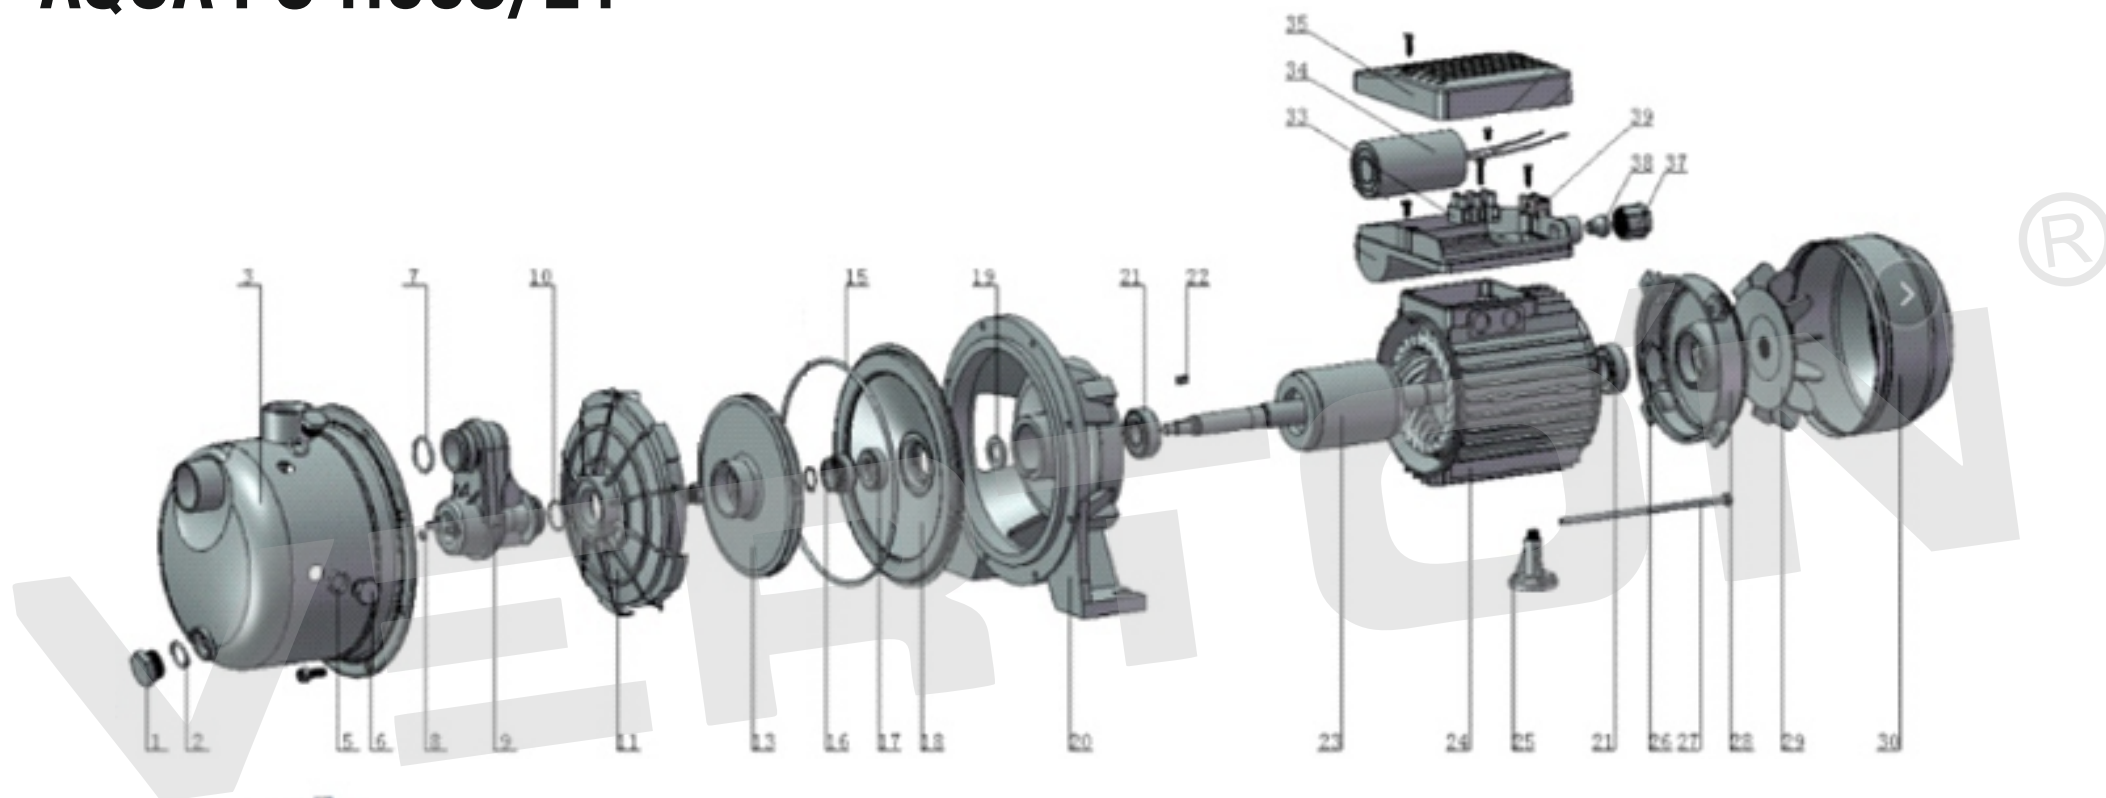

ИЛЛЮСТРИРОВАННЫЙ КАТАЛОГ ЗАПАСНЫХ ЧАСТЕЙ AQUA PS 1100S/24

VERTÓN[®]

HOSE

PRESSURE SWITCH

GAUGE

PRESSURE TANK

ИЛЛЮСТРИРОВАННЫЙ КАТАЛОГ ЗАПАСНЫХ ЧАСТЕЙ

AQUA PS 1100S/24