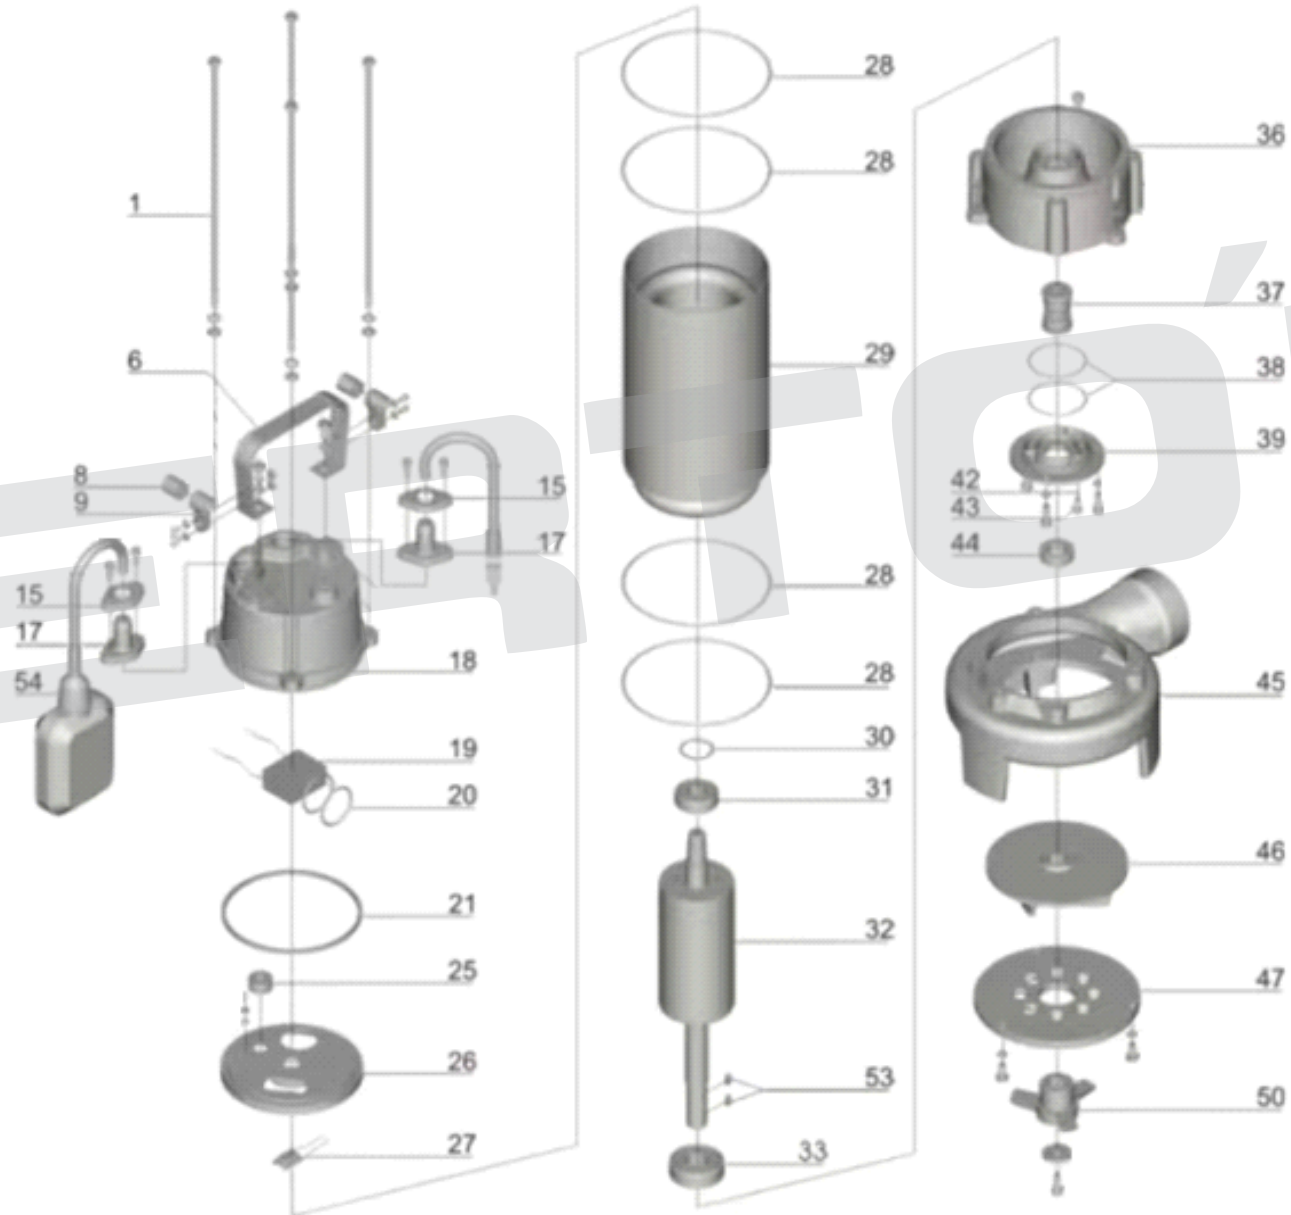

ИЛЛЮСТРИРОВАННЫЙ КАТАЛОГ ЗАПАСНЫХ ЧАСТЕЙ AQUA FP 1500K

VERTÓN[®]

®

ИЛЛЮСТРИРОВАННЫЙ КАТАЛОГ ЗАПАСНЫХ ЧАСТЕЙ

AQUA FP 1500K

VERTÓN[®]

№	АРТИКУЛ	НАИМЕНОВАНИЕ	КОЛ-ВО
1	01.13483.18909	Болт	4
6	01.13483.18910	Ручка транспортировочная FP-1100K/1500/2200K	1
8	01.13483.18911	Уплотнитель FP-1100K/1500/2200K	2
9	01.13483.18912	Держатель кабеля FP-1100K/1500/2200K	2
15	01.13483.18913	Крепление кабеля FP-1100K/1500/2200K	2
17	01.13483.18914	Протектор кабеля FP-1100K/1500/2200K	2
18	01.13483.18915	Крышка насоса FP-1100K/FP-1500K	1
19	01.9044.11051	Конденсатор 35UF	1
20	01.13483.18916	Кольцо уплотнительное FP-1100K/1500/2200K	2
21	01.13483.18917	Кольцо уплотнительное крышки насоса FP-1100K/FP-1500K	1
25	01.13483.18918	Уплотнение крышки двигателя FP-1100K/1500/2200K	1
26	01.13483.18919	Крышка двигателя FP-1100K/FP-1500K	1
27	01.13483.18920	Датчика теплосащиты FP-1500K	1
28	01.9044.11066	Кольцо уплотнительное двигателя FP-1500K	4
29	01.13483.15782	Статор FP1500K	1
30	01.13483.18921	Шайба пружинная FP-1100K/FP-1500K	1
31	01.13483.18922	Подшипник 6202	1
32	01.13483.18923	Ротор FP-1500K	1
33	01.13483.18924	Подшипник 6204	1
36	01.13483.18925	Корпус двигателя FP-1100K/FP-1500K	1
37	01.9044.11071	Сальник крыльчатки FP-1500K	1
38	01.13483.18926	Уплотнитель крышки корпуса двигателя FP-1100K/FP-1500K	2
39	01.13483.18927	Крышка корпуса двигателя FP-1100K/FP-1500K	1
42	01.13483.18928	Уплотнитель пробки сливной FP-1100K/FP-1500K	3
43	01.13483.18929	Пробка сливная FP-1100K/FP-1500K	3
44	01.13483.18930	Сальник FP-1500K	1
45	01.9044.11070	Основание насоса FP-1500K	1
46	01.9044.11072	Крыльчатка FP-1500K	1
47	01.9044.11073	Крышка крыльчатки FP-1500K	1
50	01.9044.11074	Нож FP-1500K	1
53	01.13483.18931	Шпонка FP-1100K/FP-1500K	2
54	01.9044.11063	Выключатель поплавковый FP-1100K	1