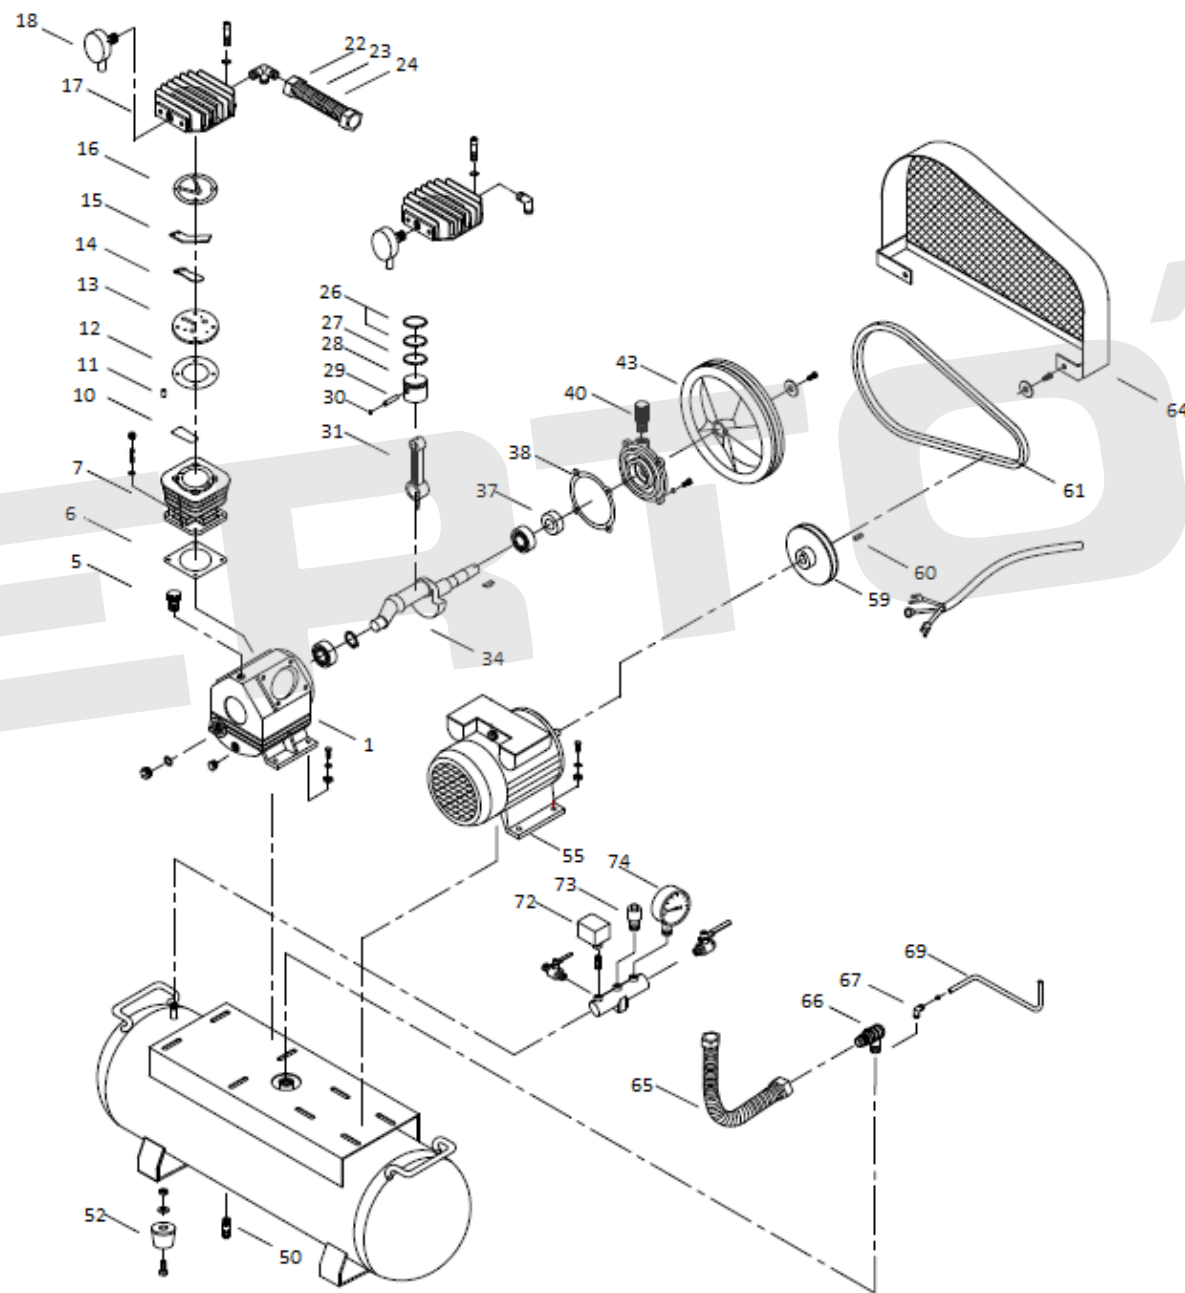

ИЛЛЮСТРИРОВАННЫЙ КАТАЛОГ ЗАПАСНЫХ ЧАСТЕЙ КОМПРЕССОР АС-100/450RV

VERTÓN®

ИЛЛЮСТРИРОВАННЫЙ КАТАЛОГ ЗАПАСНЫХ ЧАСТЕЙ КОМПРЕССОР АС-100/450RV

VERTON[®]

№	Артикул	Наименование	кол-во
1	01.12831.20211	Картер V-0.25/10 (2065) (2*65)	1
5	01.12831.20212	Пробка заливной горловины V-0.25/10 (2065) (2*65)	1
6	01.12831.20213	Прокладка цилиндра V-0.25/10 (2065) (2*65)	2
7	01.12831.20221	Цилиндр V-0.25/10 (2065) (2*65)	2
10	01.12831.20223	Клапан впускной V-0.25/10 (2065) (2*65)	2
11			
12	01.12831.20224	Прокладка плиты клапанной V-0.25/10 (2065) (2*65)	2
13	01.12831.20225	Плита клапанная V-0.25/10 (2065) (2*65)	2
15			
14	01.12831.20226	Клапан выпускной V-0.25/10 (2065) (2*65)	2
16	01.12831.20227	Прокладка головки цилиндра V-0.25/10 (2065) (2*65)	2
17	01.12831.20228	Головка цилиндра V-0.25/10 (2065) (2*65)	2
18	01.12831.20229	Фильтр воздушный в сборе V-0.25/10 (2065) (2*65)	2
22	01.12831.20230	Трубка цилиндров соединительная V-0.25/10 (2065) (2*65)	1
23			
24			
26	01.12831.20231	Комплект поршневых колец V-0.25/10 (2065) (2*65)	2
27			
28	01.12831.20232	Поршень V-0.25/10 (2065) (2*65)	2
29			
30			
31	01.12831.20233	Шатун V-0.25/10 (2065) (2*65)	2
34	01.12831.20234	Коленвал V-0.25/10 (2065) (2*65)	1
37	01.12831.20236	Сальник AC-50-100/450RV	1
38	01.12831.20235	Прокладка крышки подшипника V-0.25/10 (2065) (2*65)	1