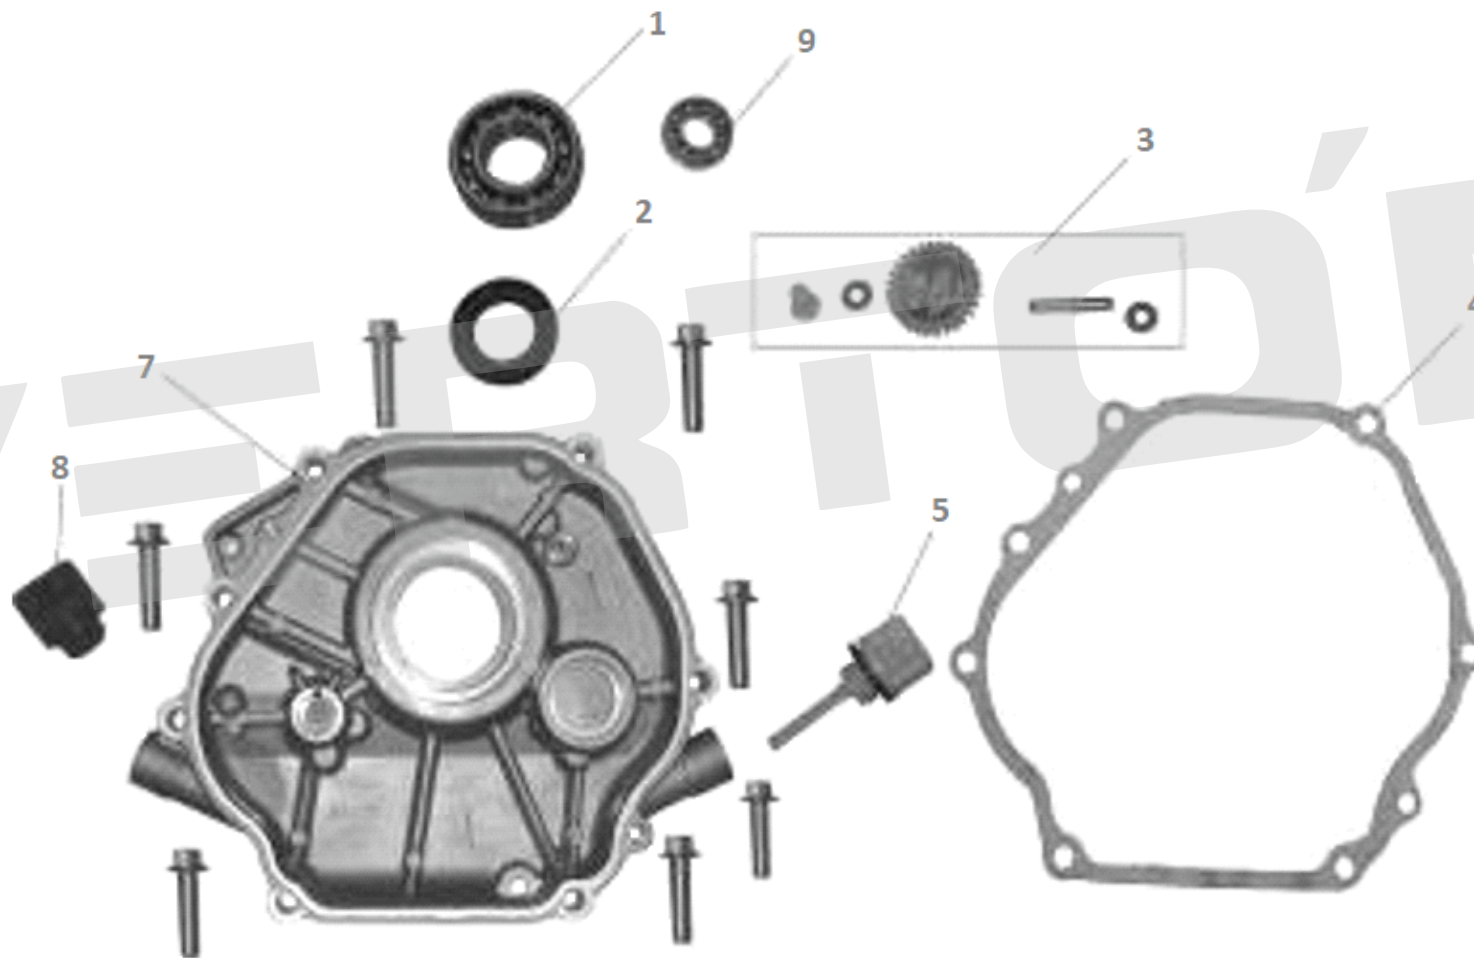

ИЛЛЮСТРИРОВАННЫЙ КАТАЛОГ ЗАПАСНЫХ ЧАСТЕЙ ДВИГАТЕЛЬ BS-270E

VERTÓN®

ИЛЛЮСТРИРОВАННЫЙ КАТАЛОГ ЗАПАСНЫХ ЧАСТЕЙ ДВИГАТЕЛЬ BS-270E

VERTÓN[®]

№	Артикул	Наименование	кол-во
3	01.10646.10720	Свеча зажигания F7TC	1
5	01.10646.10718	Прокладка клапанной крышки 177F/192F	1
6	01.10646.10777	Клапанная крышка 177F/192F	1
9	01.10646.13705	Прокладка головки блока цилиндра VERTON BS270/177F	1
1	01.10646.10722	Головка цилиндра 177F Bs270	1
4			
8			
10			

ИЛЛЮСТРИРОВАННЫЙ КАТАЛОГ ЗАПАСНЫХ ЧАСТЕЙ ДВИГАТЕЛЬ BS-270E

VERTÓN®

ИЛЛЮСТРИРОВАННЫЙ КАТАЛОГ ЗАПАСНЫХ ЧАСТЕЙ

ДВИГАТЕЛЬ BS-270E

VERTÓN[®]

№	Артикул	Наименование	Кол-во
1	01.10646.10772	Картер 177F Bs270	1
2			
3			
10			
4	01.10646.11415	Сальник 35*52*8	1
5	01.10646.13707	Подшипник коленвала / ГБ276-6202	1
6	01.8958.3535	Датчик уровня Масла 160F,168F,173F,182F,188F,190F	1
7	01.10646.20346	Вал рычага регулятора оборотов 177/190F	1
15	01.10646.13678	Блок датчика уровня масла	1

ИЛЛЮСТРИРОВАННЫЙ КАТАЛОГ ЗАПАСНЫХ ЧАСТЕЙ ДВИГАТЕЛЬ BS-270E

VERTÓN[®]

ИЛЛЮСТРИРОВАННЫЙ КАТАЛОГ ЗАПАСНЫХ ЧАСТЕЙ

ДВИГАТЕЛЬ BS-270E

VERTÓN[®]

№	Артикул	Наименование	кол-во
1	01.10646.13707	Подшипник коленвала / ГБ276-6202	1
2	01.10646.11415	Сальник 35*52*8	1
3	01.10646.13681	Центробежный регулятор 177F Bs270	1
4	01.10646.11428	Прокладка крышки картера 177F	1
5	01.10646.13682	Масляный щуп 177F (с кольцом)	1
7	01.10646.11424	Крышка картера 177F	1
8	01.10646.20347	Пробка маслосливная 177F/192F	1
9	01.10646.13708	Подшипник распредвала / ГБ276-6202	1