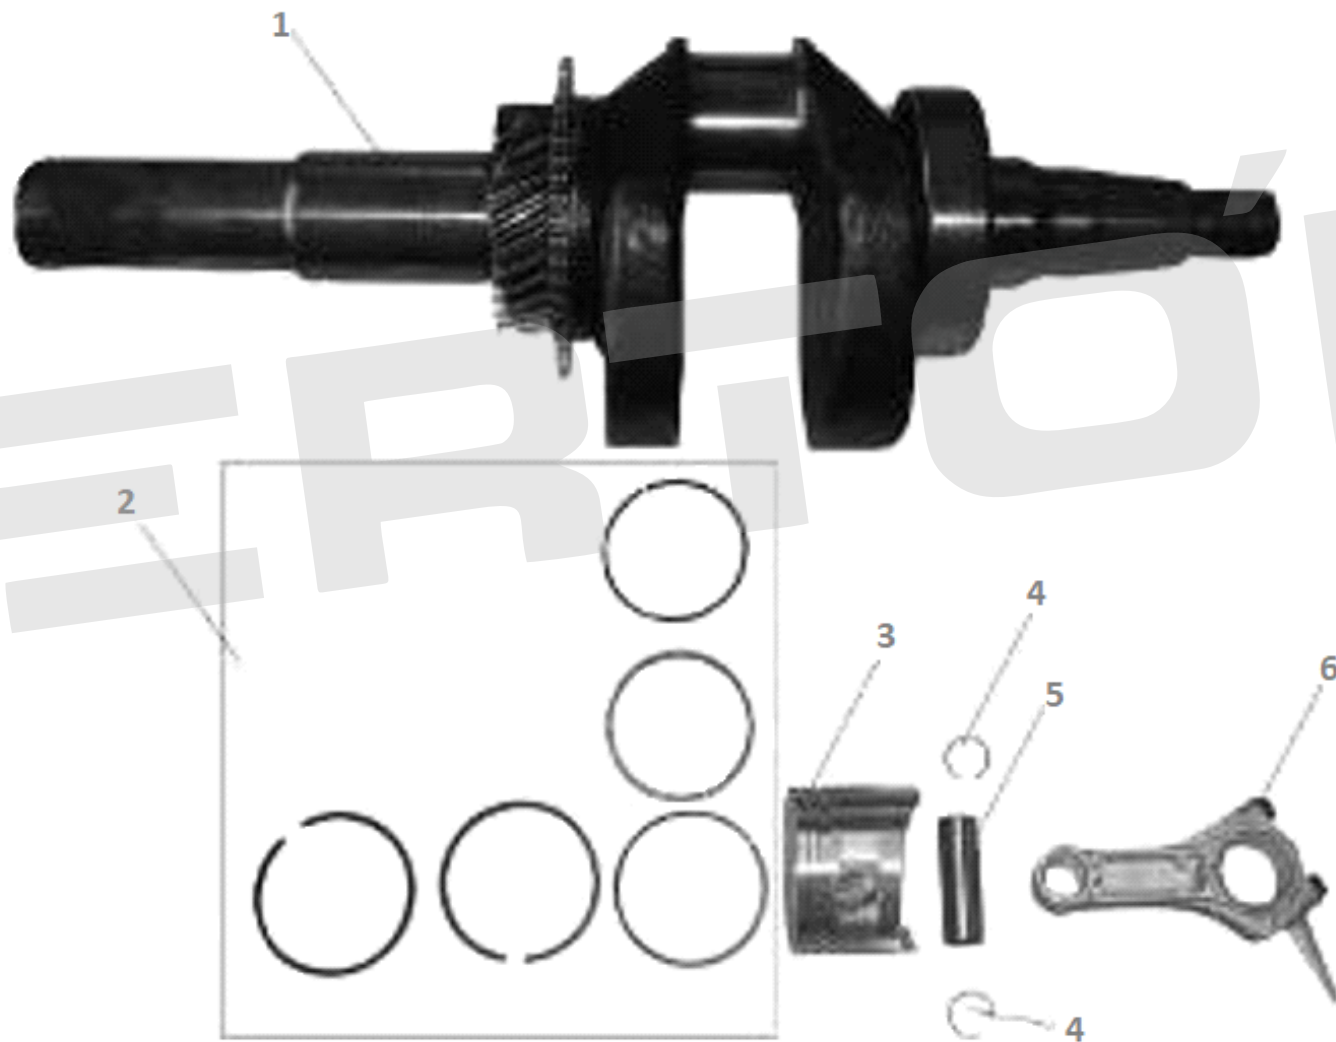

ИЛЛЮСТРИРОВАННЫЙ КАТАЛОГ ЗАПАСНЫХ ЧАСТЕЙ ДВИГАТЕЛЬ BS-270E

VERTÓN®

ИЛЛЮСТРИРОВАННЫЙ КАТАЛОГ ЗАПАСНЫХ ЧАСТЕЙ ДВИГАТЕЛЬ BS-270E

VERTÓN[®]

№	Артикул	Наименование	кол-во
3	01.10646.10720	Свеча зажигания F7TC	1
5	01.10646.10718	Прокладка клапанной крышки 177F/192F	1
6	01.10646.10777	Клапанная крышка 177F/192F	1
9	01.10646.13705	Прокладка головки блока цилиндра VERTON BS270/177F	1
1	01.10646.10722	Головка цилиндра 177F Bs270	1
4			
8			
10			

ИЛЛЮСТРИРОВАННЫЙ КАТАЛОГ ЗАПАСНЫХ ЧАСТЕЙ ДВИГАТЕЛЬ BS-270E

VERTÓN®

ИЛЛЮСТРИРОВАННЫЙ КАТАЛОГ ЗАПАСНЫХ ЧАСТЕЙ

ДВИГАТЕЛЬ BS-270E

VERTÓN[®]

№	Артикул	Наименование	Кол-во
1	01.10646.10772	Картер 177F Bs270	1
2			
3			
10			
4	01.10646.11415	Сальник 35*52*8	1
5	01.10646.13707	Подшипник коленвала / ГБ276-6202	1
6	01.8958.3535	Датчик уровня Масла 160F,168F,173F,182F,188F,190F	1
7	01.10646.20346	Вал рычага регулятора оборотов 177/190F	1
15	01.10646.13678	Блок датчика уровня масла	1

ИЛЛЮСТРИРОВАННЫЙ КАТАЛОГ ЗАПАСНЫХ ЧАСТЕЙ ДВИГАТЕЛЬ BS-270E

VERTÓN[®]

ИЛЛЮСТРИРОВАННЫЙ КАТАЛОГ ЗАПАСНЫХ ЧАСТЕЙ

ДВИГАТЕЛЬ BS-270E

VERTÓN[®]

№	Артикул	Наименование	кол-во
1	01.10646.13707	Подшипник коленвала / ГБ276-6202	1
2	01.10646.11415	Сальник 35*52*8	1
3	01.10646.13681	Центробежный регулятор 177F Bs270	1
4	01.10646.11428	Прокладка крышки картера 177F	1
5	01.10646.13682	Масляный щуп 177F (с кольцом)	1
7	01.10646.11424	Крышка картера 177F	1
8	01.10646.20347	Пробка маслосливная 177F/192F	1
9	01.10646.13708	Подшипник распредвала / ГБ276-6202	1

ИЛЛЮСТРИРОВАННЫЙ КАТАЛОГ ЗАПАСНЫХ ЧАСТЕЙ ДВИГАТЕЛЬ BS-270E

VERTÓN®

ИЛЛЮСТРИРОВАННЫЙ КАТАЛОГ ЗАПАСНЫХ ЧАСТЕЙ

ДВИГАТЕЛЬ BS-270E

VERTÓN[®]

№	Артикул	Наименование	кол-во
1	01.10646.10732	Коленвал 177F Bs270	1
2	01.10646.10735	Кольцо поршневое комплект VERTON BS220/170F	1
3			1
4	01.10646.10852	Поршень 177F	2
5			1
6	01.10646.10734	Шатун в сборе 177F	1