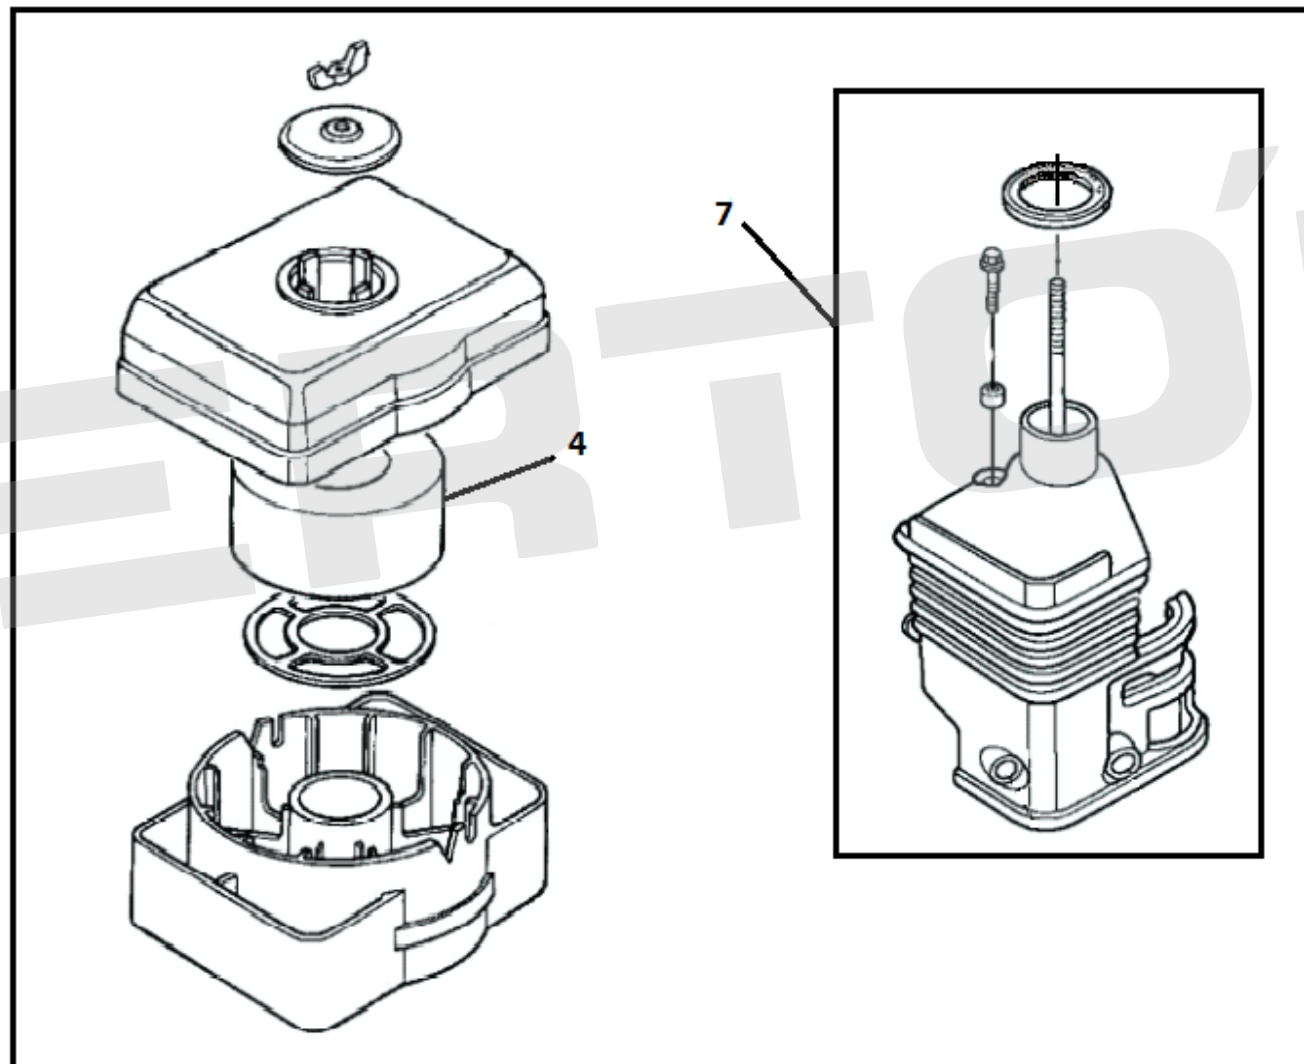

ИЛЛЮСТРИРОВАННЫЙ КАТАЛОГ ЗАПАСНЫХ ЧАСТЕЙ
ДВИГАТЕЛЬ BS-270E

VERTÓN®

®

ИЛЛЮСТРИРОВАННЫЙ КАТАЛОГ ЗАПАСНЫХ ЧАСТЕЙ

ДВИГАТЕЛЬ BS-270E

VERTON®

№	АРТИКУЛ	НАИМЕНОВАНИЕ	КОЛ-ВО
1	01.10646.13711	Корпус воздушного фильтра в сборе VERTON 177F	1
4	01.10646.13712	Фильтр воздушный VERTON 177F	1
7	01.10646.20360	Стойка воздушного фильтра 177F	1