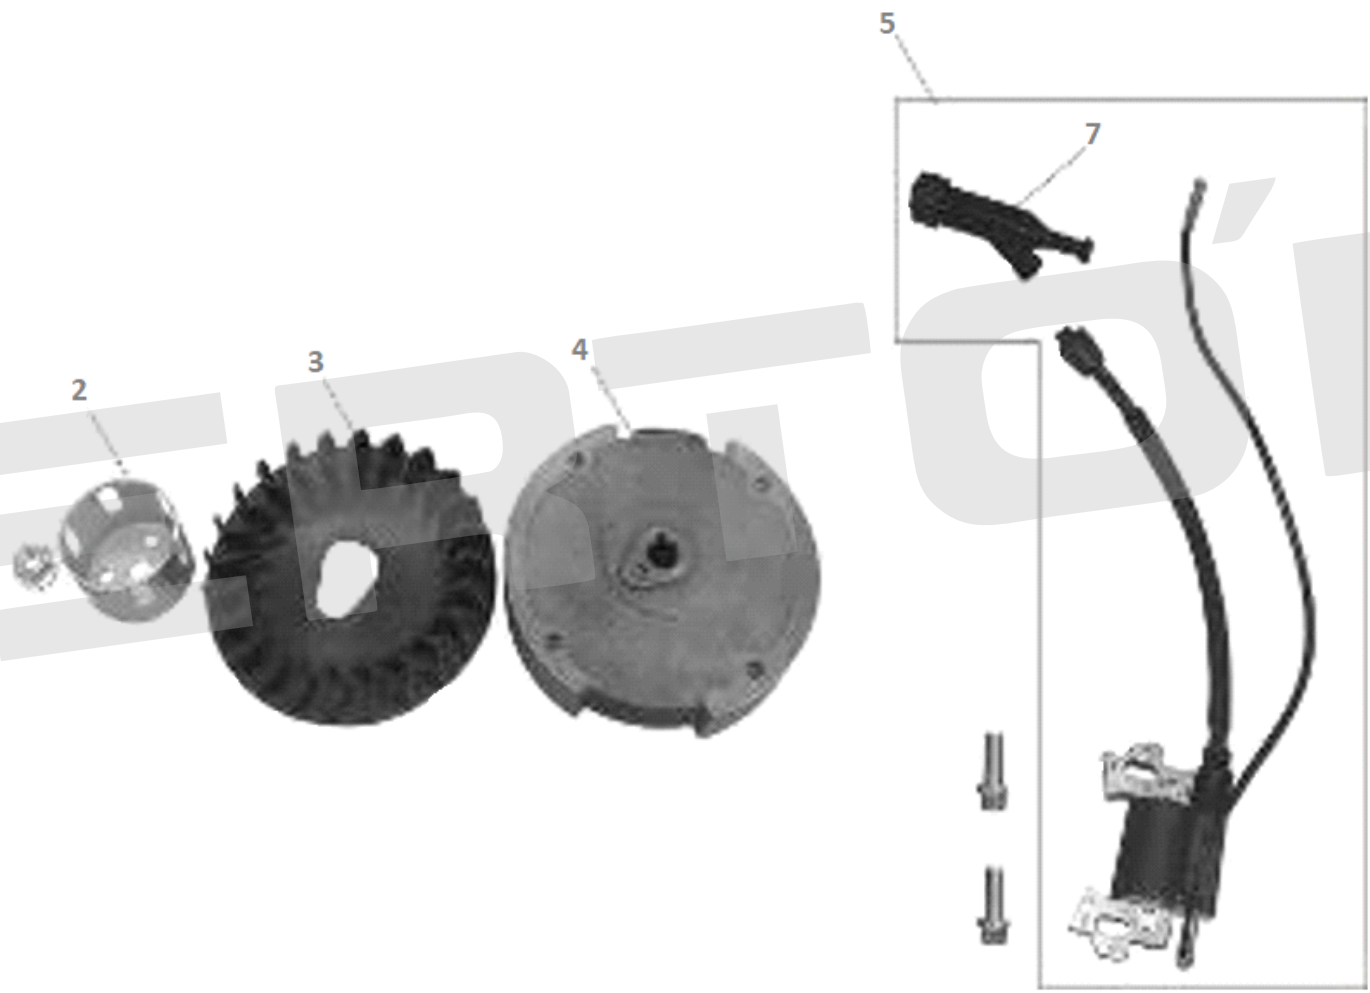

ИЛЛЮСТРИРОВАННЫЙ КАТАЛОГ ЗАПАСНЫХ ЧАСТЕЙ
ДВИГАТЕЛЬ BS-270E

VERTÓN®

®

ИЛЛЮСТРИРОВАННЫЙ КАТАЛОГ ЗАПАСНЫХ ЧАСТЕЙ

ДВИГАТЕЛЬ BS-270E

VERTÓN®

№	АРТИКУЛ	НАИМЕНОВАНИЕ	КОЛ-ВО
2	01.10646.16562	Стакан маховика 177F	1
3	01.10646.13688	Крыльчатка маховика 177F	1
4	01.10646.10767	Маховик 177F	1
5	01.10646.10811	Катушка зажигания 177F/192F	1
7	01.10646.12841	Колпачок свечной	1