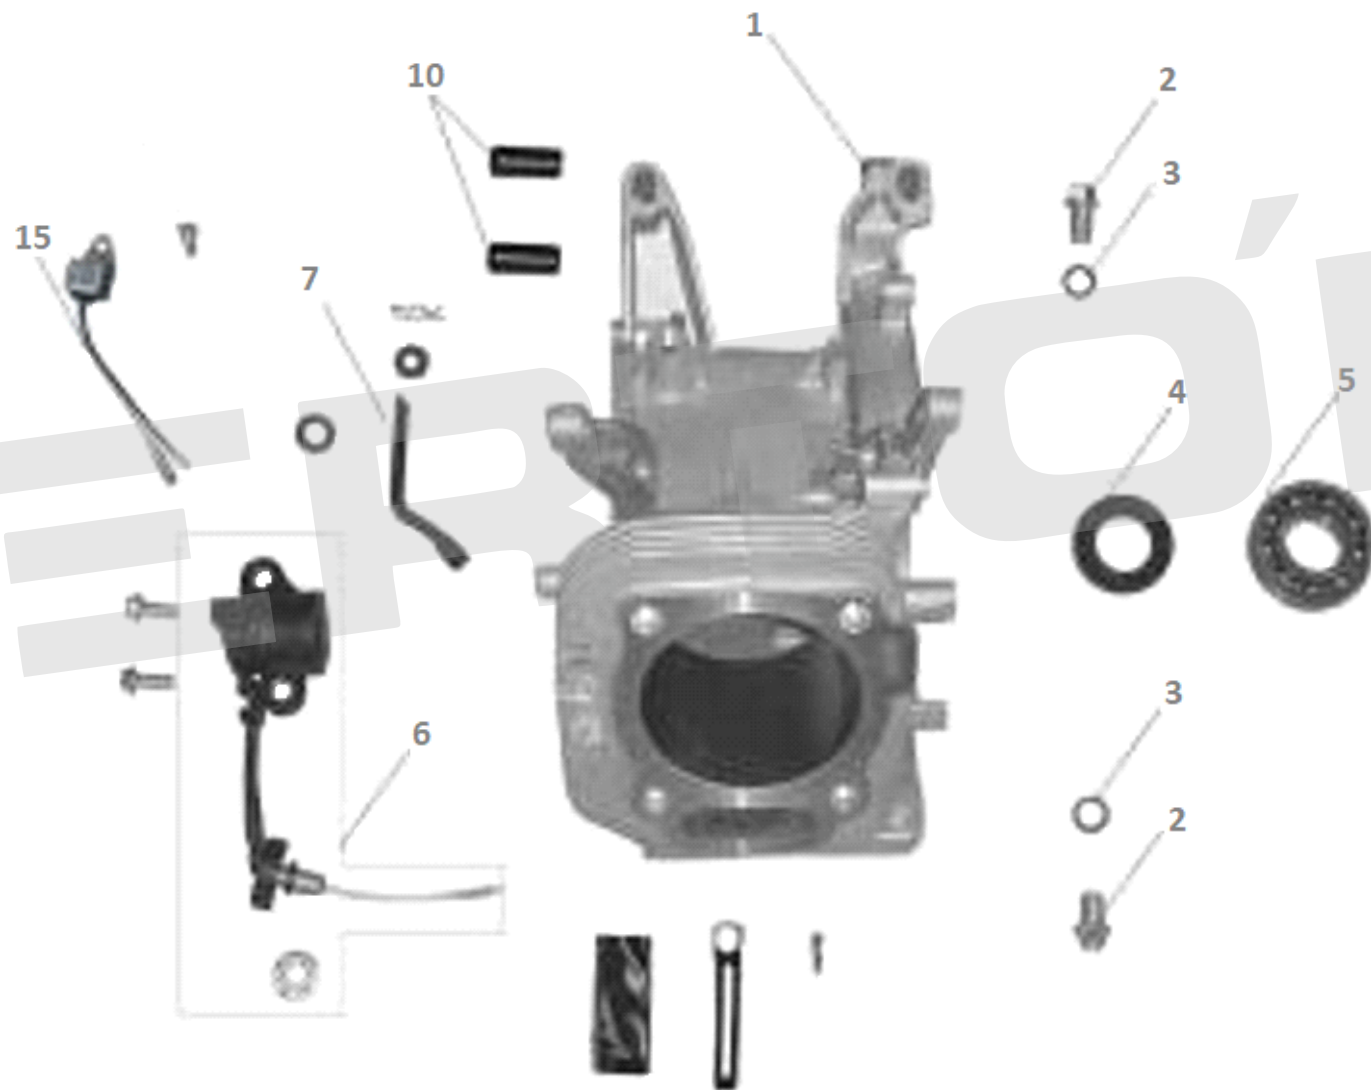

ИЛЛЮСТРИРОВАННЫЙ КАТАЛОГ ЗАПАСНЫХ ЧАСТЕЙ ДВИГАТЕЛЬ BS-270E

VERTÓN®

ИЛЛЮСТРИРОВАННЫЙ КАТАЛОГ ЗАПАСНЫХ ЧАСТЕЙ ДВИГАТЕЛЬ BS-270E

VERTÓN[®]

№	Артикул	Наименование	кол-во
3	01.10646.10720	Свеча зажигания F7TC	1
5	01.10646.10718	Прокладка клапанной крышки 177F/192F	1
6	01.10646.10777	Клапанная крышка 177F/192F	1
9	01.10646.13705	Прокладка головки блока цилиндра VERTON BS270/177F	1
1	01.10646.10722	Головка цилиндра 177F Bs270	1
4			
8			
10			

ИЛЛЮСТРИРОВАННЫЙ КАТАЛОГ ЗАПАСНЫХ ЧАСТЕЙ ДВИГАТЕЛЬ BS-270E

VERTÓN®

ИЛЛЮСТРИРОВАННЫЙ КАТАЛОГ ЗАПАСНЫХ ЧАСТЕЙ

ДВИГАТЕЛЬ BS-270E

VERTÓN[®]

№	Артикул	Наименование	Кол-во
1	01.10646.10772	Картер 177F Bs270	1
2			
3			
10			
4	01.10646.11415	Сальник 35*52*8	1
5	01.10646.13707	Подшипник коленвала / ГБ276-6202	1
6	01.8958.3535	Датчик уровня Масла 160F,168F,173F,182F,188F,190F	1
7	01.10646.20346	Вал рычага регулятора оборотов 177/190F	1
15	01.10646.13678	Блок датчика уровня масла	1

ИЛЛЮСТРИРОВАННЫЙ КАТАЛОГ ЗАПАСНЫХ ЧАСТЕЙ ДВИГАТЕЛЬ BS-270E

VERTÓN[®]

ИЛЛЮСТРИРОВАННЫЙ КАТАЛОГ ЗАПАСНЫХ ЧАСТЕЙ

ДВИГАТЕЛЬ BS-270E

VERTÓN[®]

№	Артикул	Наименование	кол-во
1	01.10646.13707	Подшипник коленвала / ГБ276-6202	1
2	01.10646.11415	Сальник 35*52*8	1
3	01.10646.13681	Центробежный регулятор 177F Bs270	1
4	01.10646.11428	Прокладка крышки картера 177F	1
5	01.10646.13682	Масляный щуп 177F (с кольцом)	1
7	01.10646.11424	Крышка картера 177F	1
8	01.10646.20347	Пробка маслосливная 177F/192F	1
9	01.10646.13708	Подшипник распредвала / ГБ276-6202	1