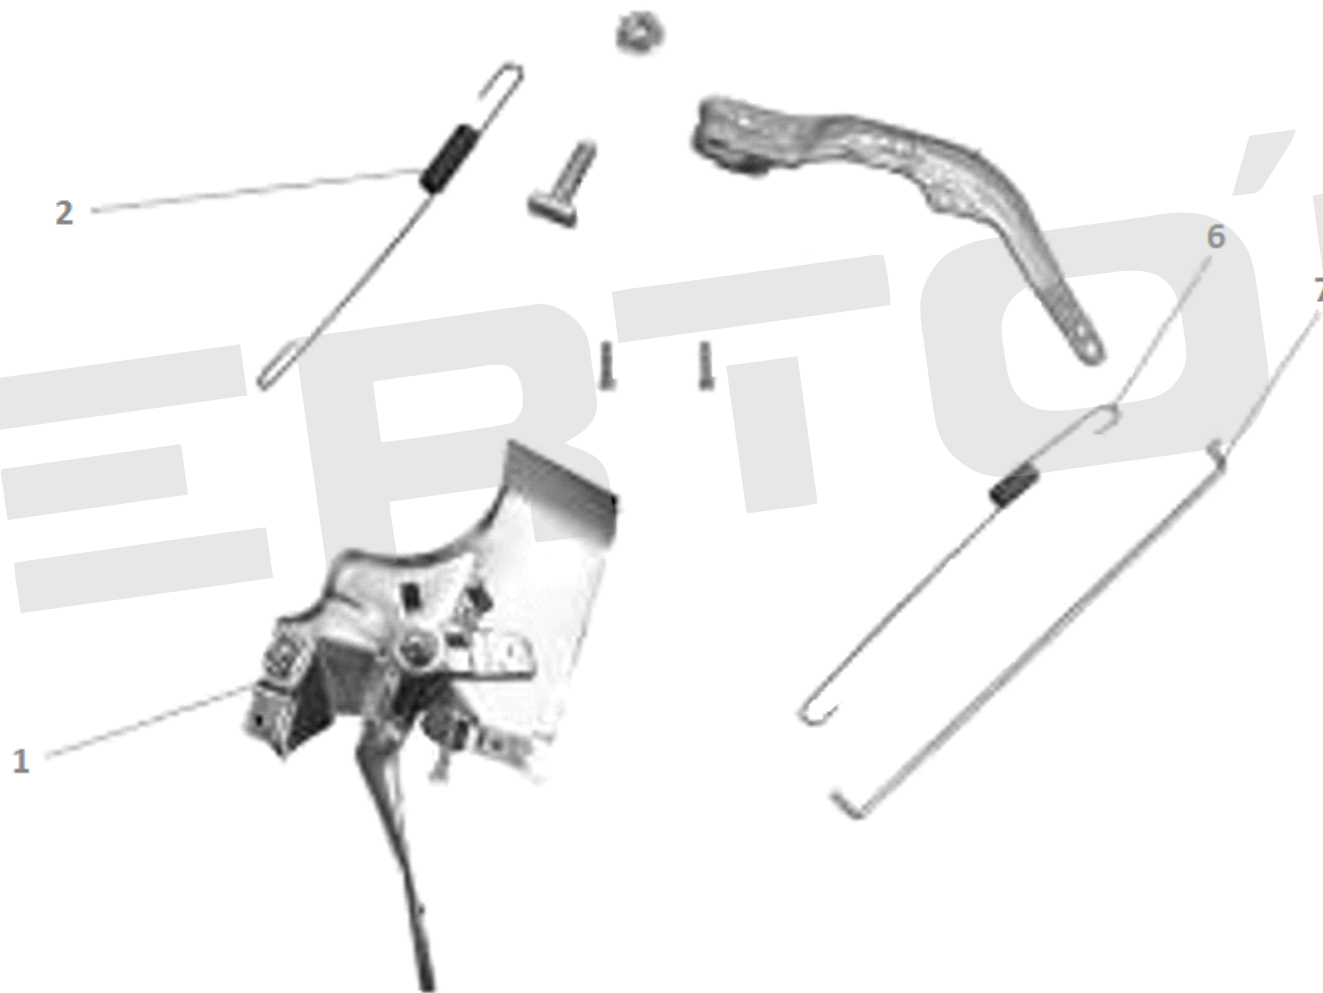

ИЛЛЮСТРИРОВАННЫЙ КАТАЛОГ ЗАПАСНЫХ ЧАСТЕЙ
ДВИГАТЕЛЬ BS-270E

VERTÓN®

ИЛЛЮСТРИРОВАННЫЙ КАТАЛОГ ЗАПАСНЫХ ЧАСТЕЙ

ДВИГАТЕЛЬ BS-270E

VERTÓN®

№	Артикул	Наименование	Кол-во
1	01.10646.20366	Рычаг управления дросельной заслонкой 177F	1
2	01.10646.20367	Пружина рычага регулятора 177F	1
6	01.10646.20340	Пружина тяги регулятора 168F/170F	1
7	01.10646.20368	Тяга регулятора 177F	1