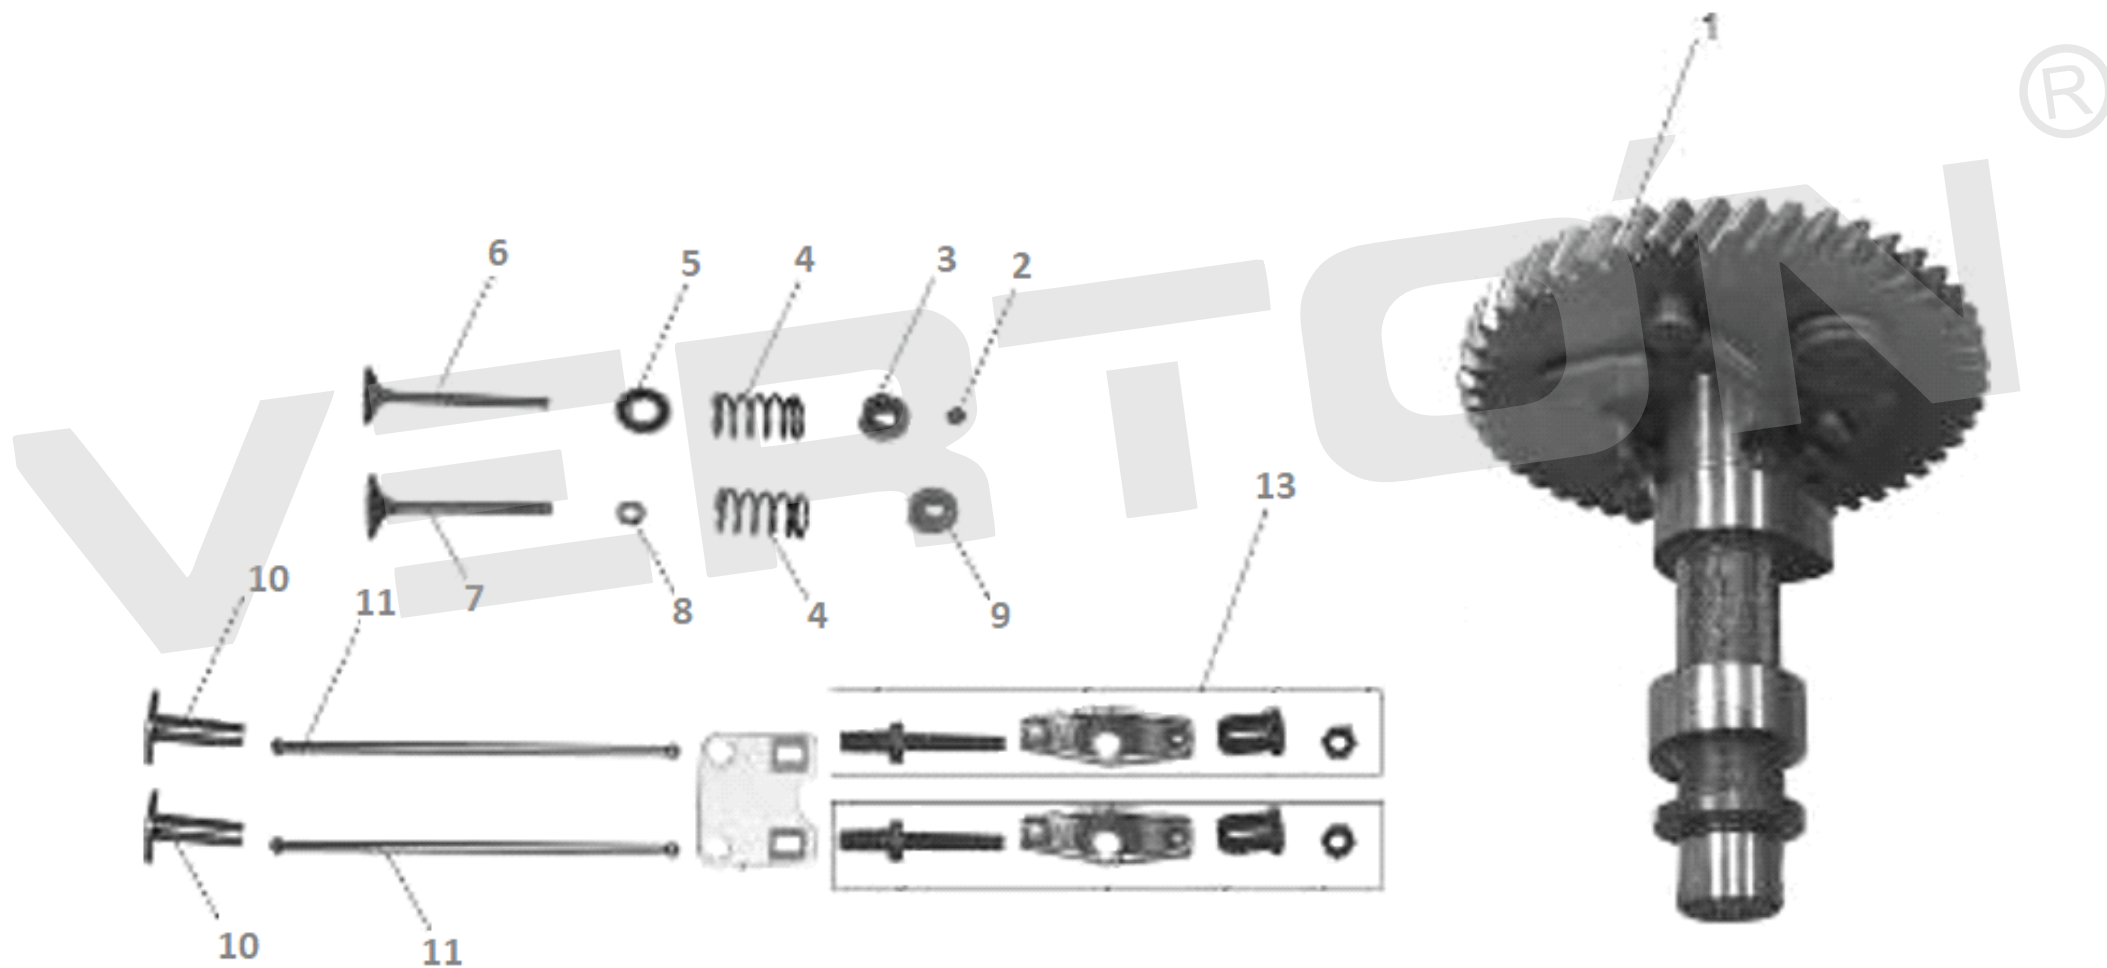

ИЛЛЮСТРИРОВАННЫЙ КАТАЛОГ ЗАПАСНЫХ ЧАСТЕЙ ДВИГАТЕЛЬ BS-270E

VERTÓN®

ИЛЛЮСТРИРОВАННЫЙ КАТАЛОГ ЗАПАСНЫХ ЧАСТЕЙ ДВИГАТЕЛЬ BS-270E

VERTÓN®

№	Артикул	Наименование	Кол-во
1	01.10646.10751	Распредвальный вал 177F	1
2	01.10646.20348	Колпачок клапана 177F	1
3	01.10646.20349	Сухарь выпускного клапана 177F	1
4	01.10646.20350	Пружина клапана 177F	2
5	01.10646.20351	Тарелка под пружину клапана 177F	1
6	01.10646.20352	Клапан выпускной 177F	1
7	01.10646.20353	Клапан впускной 177F	1
8	01.10646.20354	Колпачок маслосъёмный 177F	1
9	01.10646.20355	Сухарь впускного клапана 177F	1
10	01.10646.20356	Тарелка толкателей клапанов 177F/192F	2
11	01.10646.20357	Толкатель клапана 173F/192F	2
13	01.10646.20358	Коромысло клапанов комплект 173F/192F	2