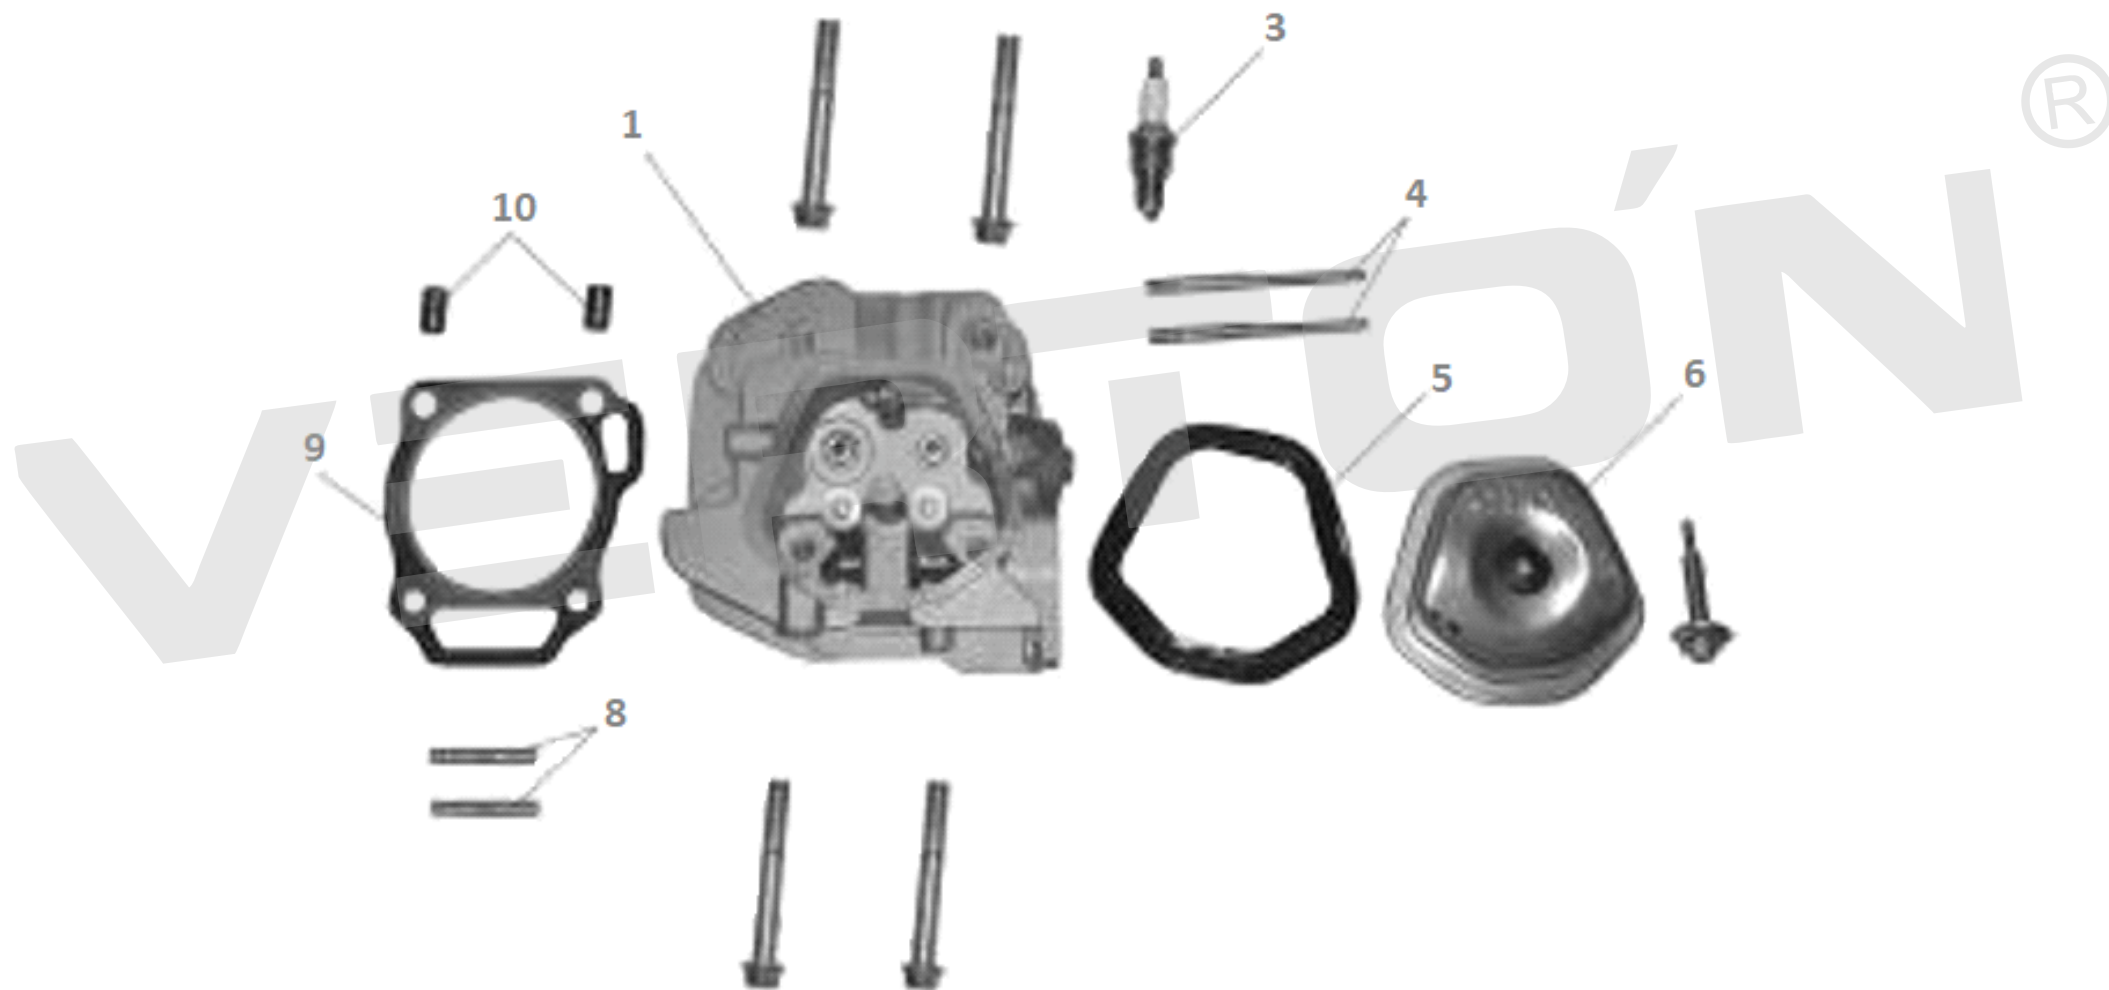

ИЛЛЮСТРИРОВАННЫЙ КАТАЛОГ ЗАПАСНЫХ ЧАСТЕЙ ДВИГАТЕЛЬ BS-270E

VERTÓN®

ИЛЛЮСТРИРОВАННЫЙ КАТАЛОГ ЗАПАСНЫХ ЧАСТЕЙ ДВИГАТЕЛЬ BS-270E

VERTÓN[®]

№	Артикул	Наименование	кол-во
3	01.10646.10720	Свеча зажигания F7TC	1
5	01.10646.10718	Прокладка клапанной крышки 177F/192F	1
6	01.10646.10777	Клапанная крышка 177F/192F	1
9	01.10646.13705	Прокладка головки блока цилиндра VERTON BS270/177F	1
1	01.10646.10722	Головка цилиндра 177F Bs270	1
4			
8			
10			

ИЛЛЮСТРИРОВАННЫЙ КАТАЛОГ ЗАПАСНЫХ ЧАСТЕЙ ДВИГАТЕЛЬ BS-270E

VERTÓN®

ИЛЛЮСТРИРОВАННЫЙ КАТАЛОГ ЗАПАСНЫХ ЧАСТЕЙ

ДВИГАТЕЛЬ BS-270E

VERTÓN[®]

№	Артикул	Наименование	Кол-во
1	01.10646.10772	Картер 177F Bs270	1
2			
3			
10			
4	01.10646.11415	Сальник 35*52*8	1
5	01.10646.13707	Подшипник коленвала / ГБ276-6202	1
6	01.8958.3535	Датчик уровня Масла 160F,168F,173F,182F,188F,190F	1
7	01.10646.20346	Вал рычага регулятора оборотов 177/190F	1
15	01.10646.13678	Блок датчика уровня масла	1