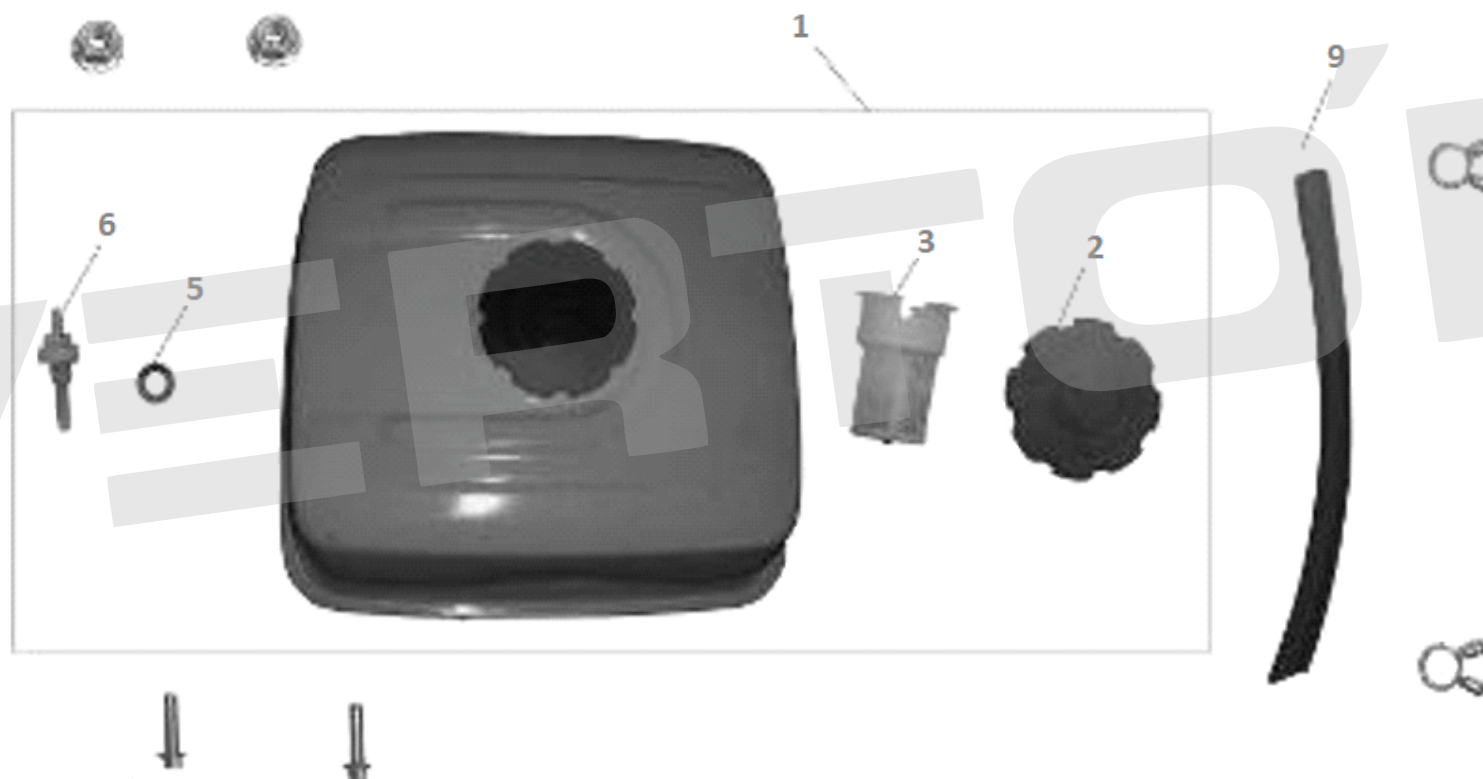

ИЛЛЮСТРИРОВАННЫЙ КАТАЛОГ ЗАПАСНЫХ ЧАСТЕЙ ДВИГАТЕЛЬ BS-270E

VERTÓN®

®

ИЛЛЮСТРИРОВАННЫЙ КАТАЛОГ ЗАПАСНЫХ ЧАСТЕЙ

ДВИГАТЕЛЬ BS-270E

VERTÓN®

№	АРТИКУЛ	НАИМЕНОВАНИЕ	КОЛ-ВО
1	01.10646.10884	Бак топливный 177F/190F	1
2	01.10646.20341	Крышка топливного бака	1
3	01.10646.20342	Фильтр сетчатый топливного бака	1
5	01.10646.20365	Штуцер шланга с топливным фильтром	1
6			
9	01.10646.10755	Шланг топливный 4*8*145	1