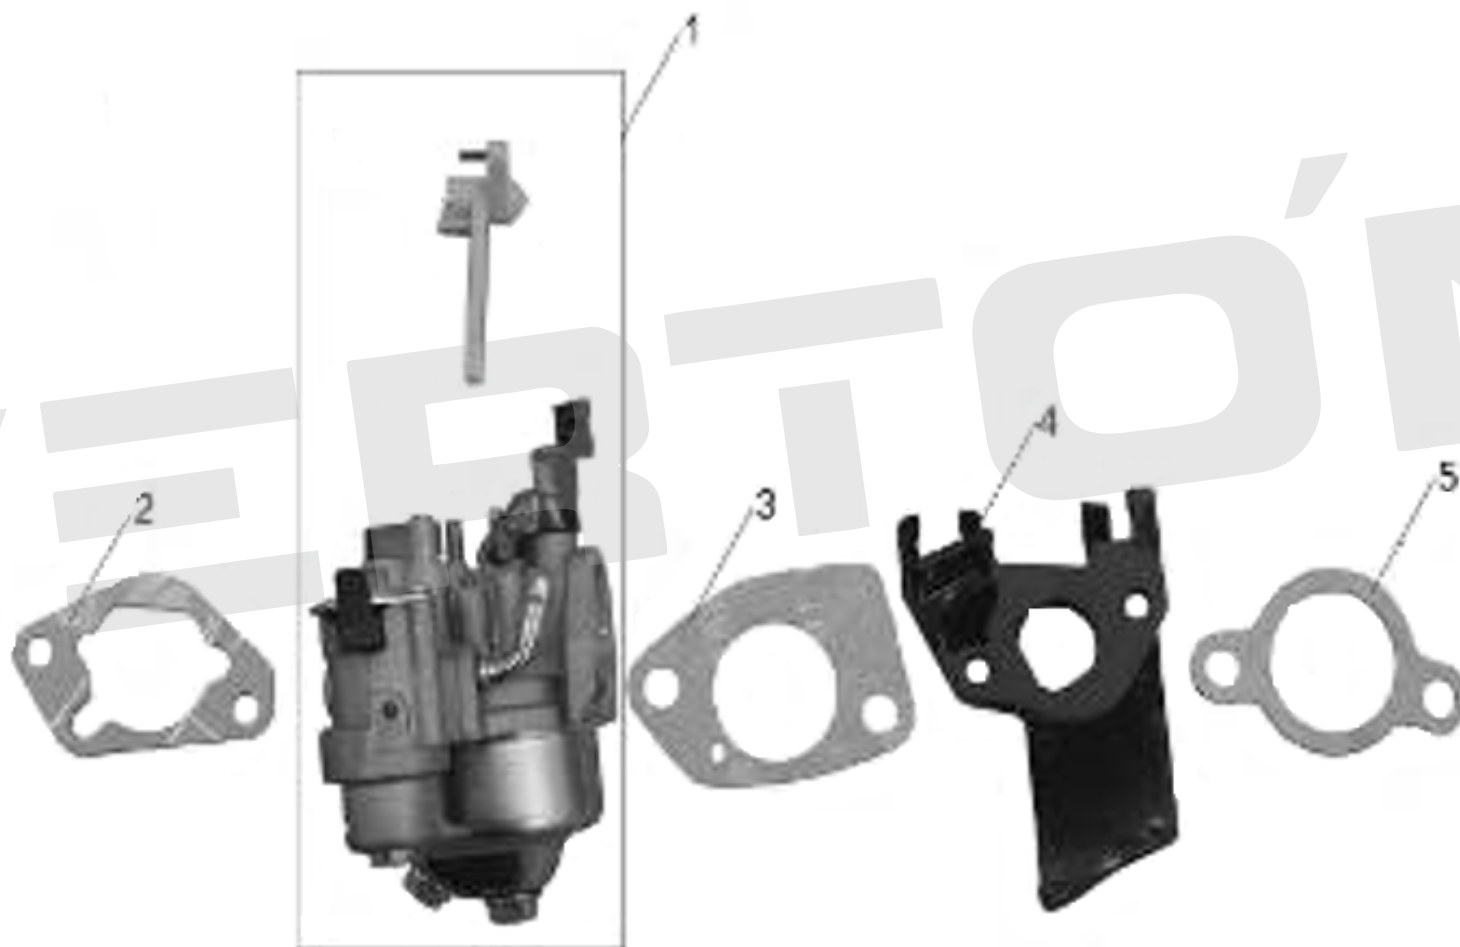

ИЛЛЮСТРИРОВАННЫЙ КАТАЛОГ ЗАПАСНЫХ ЧАСТЕЙ
ДВИГАТЕЛЬ BS-270E

VERTÓN®

ИЛЛЮСТРИРОВАННЫЙ КАТАЛОГ ЗАПАСНЫХ ЧАСТЕЙ

ДВИГАТЕЛЬ BS-270E

VERTÓN®

№	АРТИКУЛ	НАИМЕНОВАНИЕ	КОЛ-ВО
1	01.10646.10798	Карбюратор 177F (с краником)	1
2	01.10646.20361	Прокладка корпуса фильтра 177F	1
3	01.10646.20362	Прокладка карбюратора 177F	1
4	01.10646.20363	Теплоизолятор 177F	1
5	01.10646.20364	Прокладка теплоизолятора 177F	1