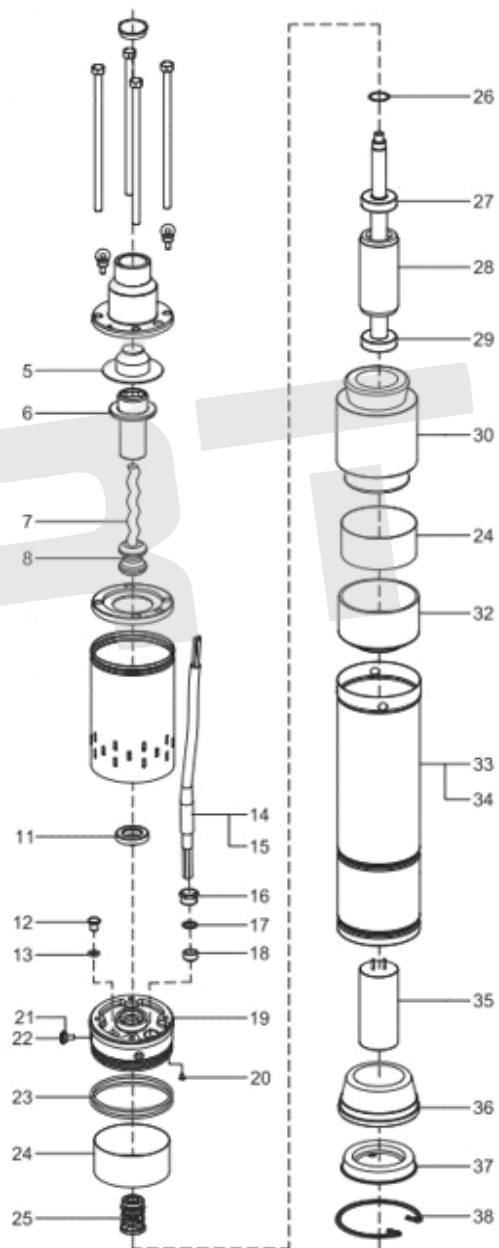

ИЛЛЮСТРИРОВАННЫЙ КАТАЛОГ ЗАПАСНЫХ ЧАСТЕЙ СКВАЖИННЫЙ НАСОС DW 100/750S

VERTÓN[®]

ИЛЛЮСТРИРОВАННЫЙ КАТАЛОГ ЗАПАСНЫХ ЧАСТЕЙ СКВАЖИННЫЙ НАСОС DW 100/750S

VERTÓN[®]

№	Артикул	Наименование	Кол-во
5	01.13483.20962	Уплотнение выпускной крышки	1
6	01.13295.14250	Рабочий винт в обойме Verton WS110 для скважинного винтового насоса DW110/750S	1
7			
8			
35	01.13482.20968	Конденсатор DW110/750S	1
11-38	01.13482.20969	Двигатель винтового насоса в сборе 750Вт.	1