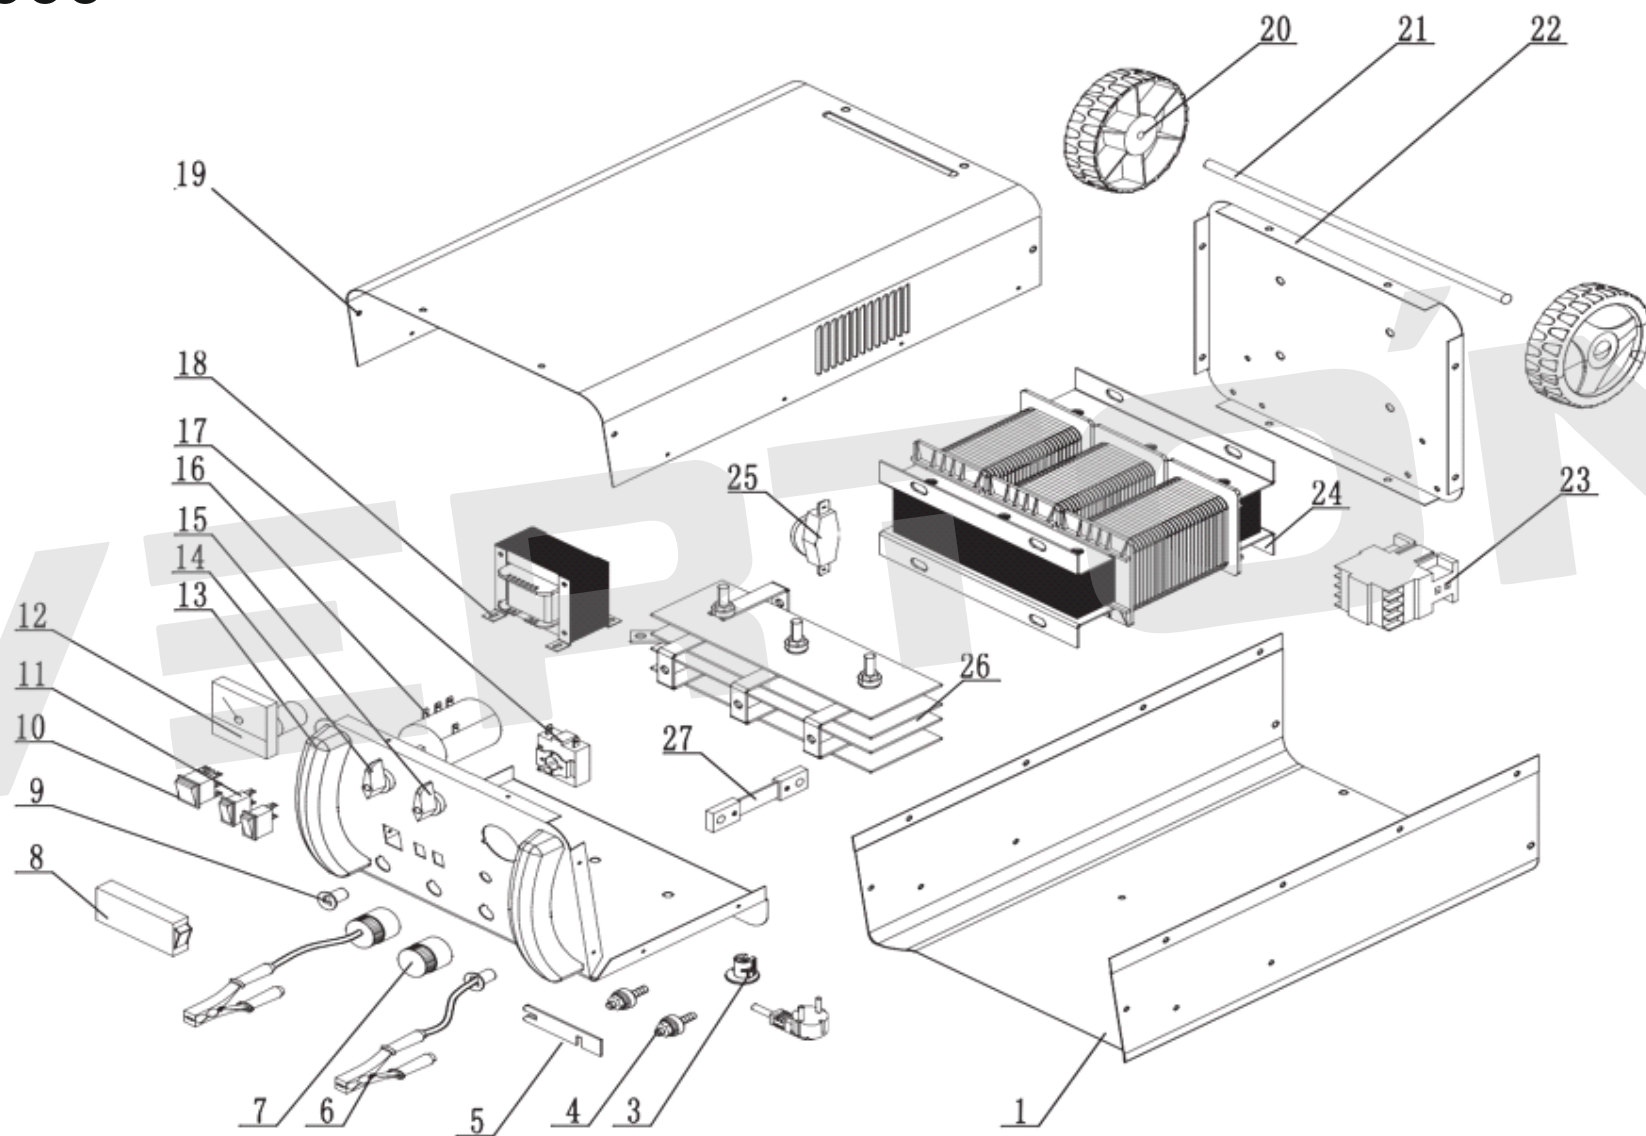

# ИЛЛЮСТРИРОВАННЫЙ КАТАЛОГ ЗАПАСНЫХ ЧАСТЕЙ ПЗУ-1000

**VERTON**<sup>®</sup>

№	АРТИКУЛ	НАИМЕНОВАНИЕ	КОЛ-ВО
1	01.8881.18298	Панель корпуса передняя ПЗУ VERTON 1000	1
3	01.8881.18299	Разъём кабеля ПЗУ-1000	1
4	01.8881.18300	Колодка клеммная предохранителя VERTON ПЗУ-1000	4
5	01.7957.8104	Предохранитель VERTON 500A ПЗУ-1000	1
6	01.9080.10996	Силовой провод с крокодилом (-) (VERTON) ПЗУ-800/1000	1
	01.9080.10996	Силовой провод с крокодилом (+) (VERTON) ПЗУ-800/1000	1
7	01.8881.18301	Колодка клеммная силового провода VERTON ПЗУ-1000	1
8	01.7957.8091	Переключатель дистанционного управления ПЗУ-1000	1
9	01.8881.18302	Фиксатор кабеля VERTON ПЗУ-800/1000	1
10	01.8881.18303	Выключатель ПЗУ-1000	1
11	01.8881.18304	Переключатель управления ПЗУ-1000	2
12	01.7957.8092	Амперметр VERTON ПЗУ-1000	1
13	01.8881.12244	Рукоятка транспортировочная пластиковая ПЗУ-1000	1
14	02.010.00212	Ручка пакетного переключателя ПЗУ-800	1
15	01.7957.8082	Рукоятка пластиковая таймера VERTON ПЗУ-500/600	1
16	01.7957.8090	Переключатель пакетный VERTON ПЗУ-1000	1
17	01.8881.10549	Таймер ПЗУ VERTON ПЗУ-800	1
18	01.7957.8094	Трансформатор управляющий VERTON ПЗУ-1000	1
19	01.8881.18305	Панель корпуса задняя ПЗУ VERTON 1000	1
20	01.8881.18306	Колесо VERTON ПЗУ-1000	2
21	01.8881.18307	Штанга колес VERTON ПЗУ-1000	1
22	01.8881.18308	Нижняя панель корпуса ПЗУ VERTON 1000	1
23	01.8881.18309	Контактор ПЗУ-1000	1
24	01.8881.8096	Трансформатор VERTON ПЗУ-1000	1
25	01.7957.8097	Термостат перегрева VERTON ПЗУ-1000 (таблетка)	1
26	01.7957.8098	Мост диодный VERTON ПЗУ-1000	1
27	01.7957.8099	Разветвитель VERTON ПЗУ-1000	1