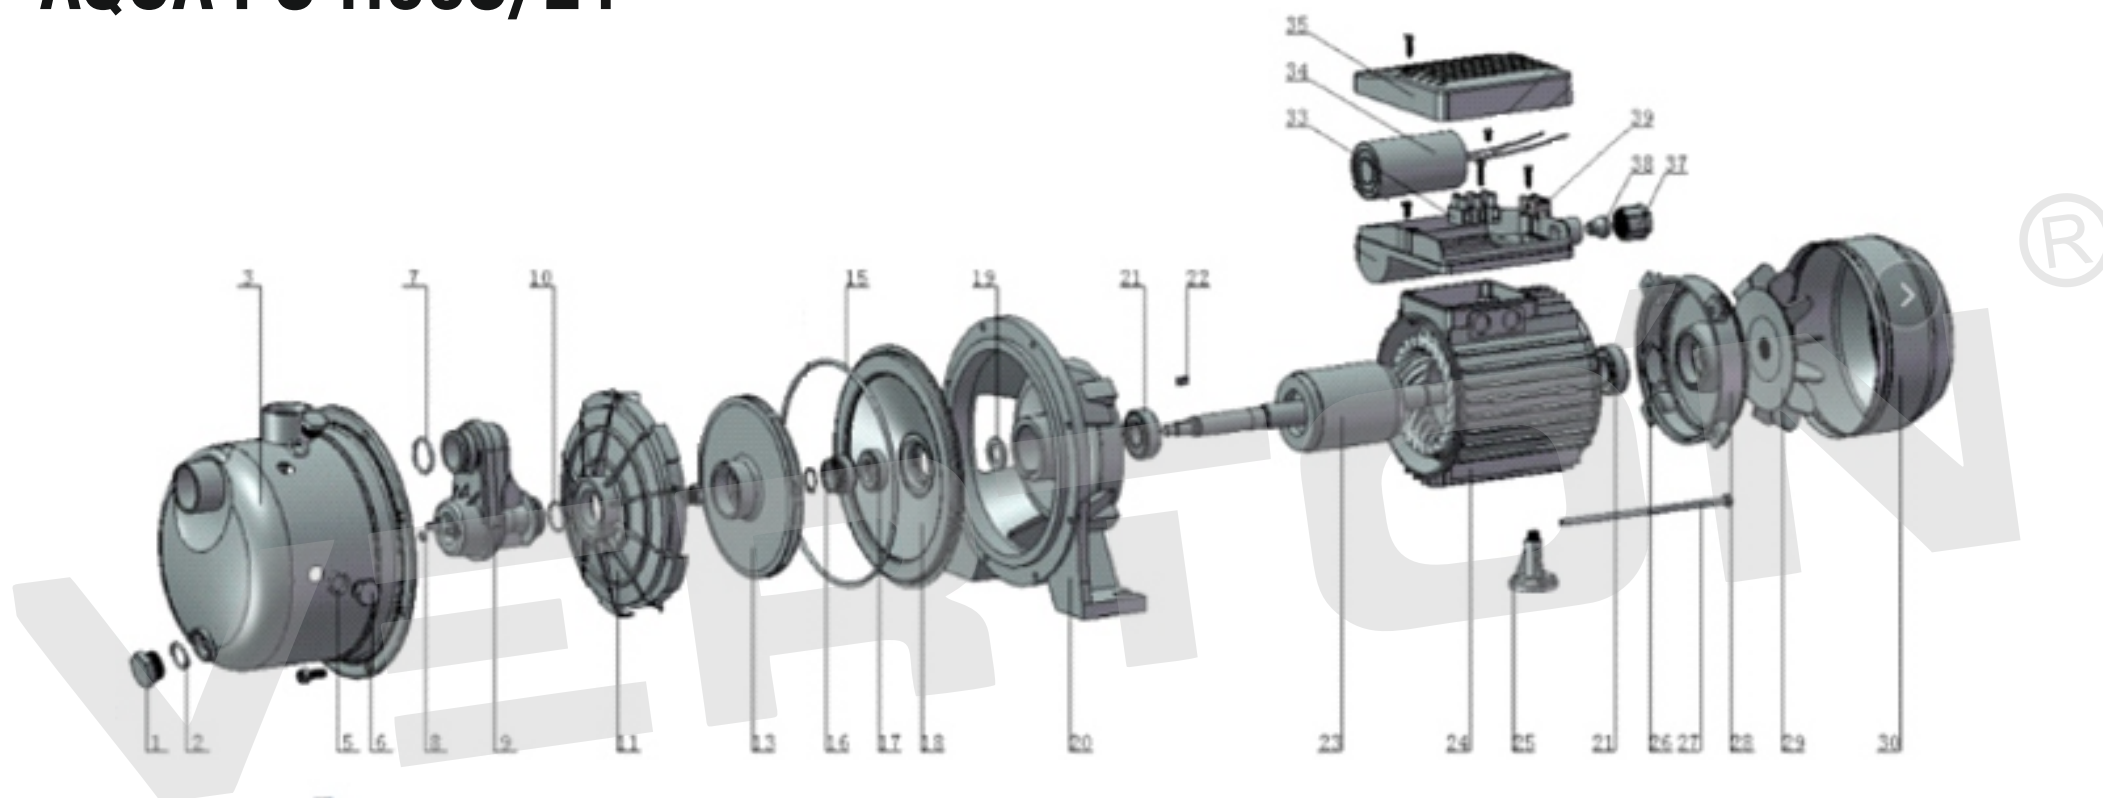

ИЛЛЮСТРИРОВАННЫЙ КАТАЛОГ ЗАПАСНЫХ ЧАСТЕЙ AQUA PS 1100S/24

VERTÓN®

HOSE

ИЛЛЮСТРИРОВАННЫЙ КАТАЛОГ ЗАПАСНЫХ ЧАСТЕЙ

AQUA PS 1100S/24

VERTON®

№	Артикул	Наименование	Кол-во
1	01.13481.14088	Пробка сливной горловины без уплотнительного кольца PS 600C/S 900C/S 1100C/S	1
2	01.13519.18718	Уплотнительное кольцо сливной пробки PS 600C/S 900C/S 1100C/S	1
3	01.13481.13496	Крышка насоса PS 600S/900S/1100S	1
5	01.13519.18719	Уплотнительное кольцо заливной пробки PS 600C/S 900C/S 1100C/S	2
6	01.13519.18722	Пробка заливной горловины без уплотнительного кольца PS 600C/S 900C/S 1100C/S	2
7	01.13519.14062	Трубка Вентури 600S/900S/1100S	1
8			
9			
10			
11	01.13519.13531	Диффузор 165*165*35	1
13	01.13519.14066	Рабочее колесо 130x5 PS 1100C	1
15	01.13519.13554	Кольцо резиновое корпуса насоса 16*16*3	1
16	01.13519.13524	Сальник керамический 2шт/компл 30*17*8	1
17			
18	01.13519.18720	Фланец PS 600S/900S/1100S	1
19	01.13481.14091	Резиновая шайба 22*12*2 PS 600C/S 900C/S 1100C/S	1
20	01.13519.14092	Передняя крышка PS 600S/900S/1100S	1
21	01.13481.13489	Подшипник ротора 6202 RS PS 600C/S 900C/S 1100C/S	2
22	01.13481.14069	Шпонка 4x10 PS 600C/S 900C/S 1100C/S	1
23	01.13481.13505	Ротор 1100 Вт PS 1100 C/S PS 1100C/24 C/S	1
24	01.13481.13490	Статор 1100 Вт PS 1100 C/S PS 1100/24 C/S	1
25	01.13481.14070	Ножка статора PS 600C/S 900C/S 1100C/S	1
26	01.13519.18672	Кольцо компенсаторное PS	1
27	01.13519.18673	Болт стяжной PS	1
28	01.13519.14068	Задняя крышка PS 900C/1100C/900S/1100S	1
29	01.13519.14073	Крыльчатка охлаждения PS 600/900/1100	1
30	01.13519.14074	Крышка крыльчатки охлаждения PS 600C/S 900C/S 1100C/S	1
33	01.13519.18674	Колодка клемная PS	1
34	01.13481.13509	Конденсатор СВВ 60 450V 20 UF PS 1100C	1
35	01.13519.18292	Крышка конденсаторной коробки PS370-1100/QB370	1
37	01.13475.16819	Сальник кабеля JET	1
38			
	01.13519.14076	Шланг 1" PS 600C/S 900C/S 1100C/S	1
	01.13297.13919	Реле давления Verton AQUA PSR/6F внутр. рез.(1/4") (раб.дав.1.4/2,8 б, макс.дав.6 б, ток пик 10А)	1
	01.13519.14075	Манометр 6 бар PS 600C/S 900C/S 1100C/S	1
	01.13519.14077	Ресивер 24 л PS 600C/24 900C/24 1100C/24 600S/24 900S/24 1100S/24	1