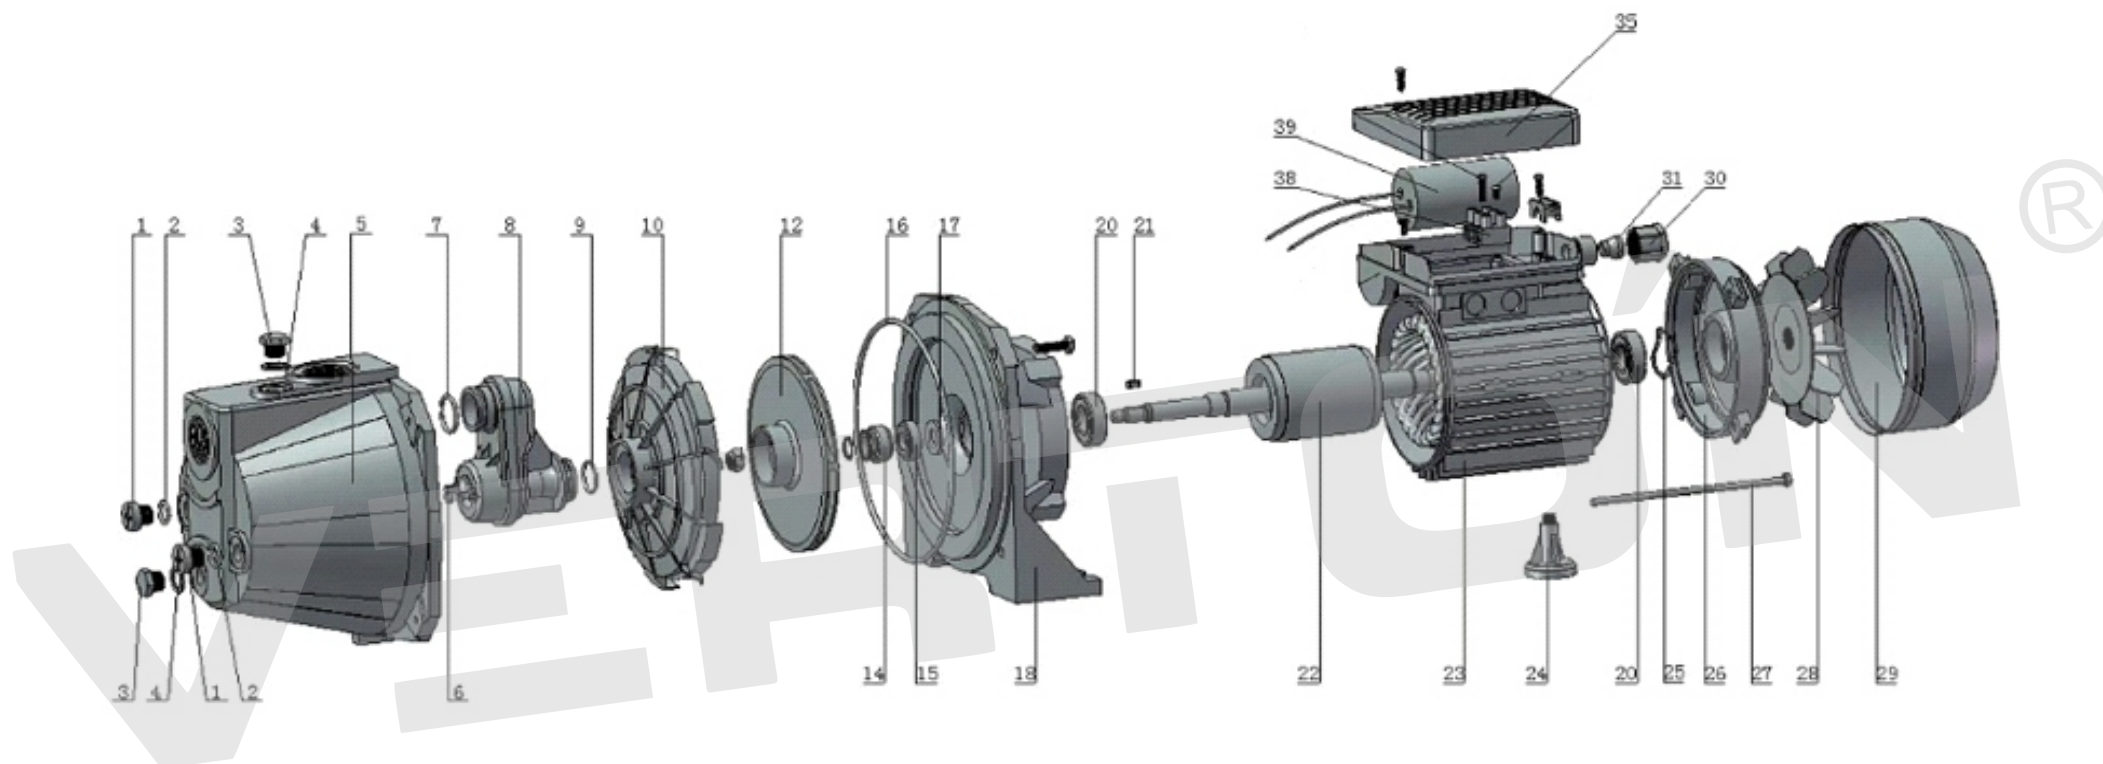

ИЛЛЮСТРИРОВАННЫЙ КАТАЛОГ ЗАПАСНЫХ ЧАСТЕЙ AQUA PS 400C/24

VERTÓN®

ИЛЛЮСТРИРОВАННЫЙ КАТАЛОГ ЗАПАСНЫХ ЧАСТЕЙ

AQUA PS 400C/24

VERTON®

№	АТИКУЛ	НАИМЕНОВАНИЕ	КОЛ-ВО
1	01.13519.18670	Заглушка крышки насоса (С)	2
2	01.13519.18671	Уплотнитель заглушки (С)	2
3	01.13475.17497	Сливная пробка JET	2
4	01.13475.17496	Кольцо уплотнительное (сливная пробка)	2
5	01.13481.13488	Крышка насоса PS 600C/900C/1100C	1
6	01.13519.14062	Трубка Вентури 600S/900S/1100S	1
7			
8			
9			
10	01.13519.13531	Диффузор 165*165*35	1
12	01.13519.14071	Рабочее колесо 124х3 PS600C	1
14	01.13519.13524	Сальник керамический 2шт/компл 30*17*8	1
15			
16	01.13519.13554	Кольцо резиновое корпуса насоса 16*16*3	1
17	01.13481.14091	Резиновая шайба 22*12*2 PS 600C/S 900C/S 1100C/S	1
18	01.13519.14067	Передняя крышка PS 600C/900C/1100C	1
20	01.13481.13489	Подшипник ротора 6202 RS PS 600C/S 900C/S 1100C/S	2
21	01.13481.14069	Шпонка 4x10 PS 600C/S 900C/S 1100C/S	1
22	01.13519.18737	Ротор 400 Вт PS 400C/24	1
23	01.13519.18738	Статор 400 Вт PS 400C/24	1
24	01.13481.14070	Ножка статора PS 600C/S 900C/S 1100C/S	1
25	01.13519.18672	Кольцо компенсаторное PS	1
26	01.13519.18740	Задняя крышка PS 400C	1
27	01.13519.18673	Болт стяжной PS	4
28	01.13519.14073	Крыльчатка охлаждения PS 600/900/1100	1
29	01.13519.14074	Крышка крыльчатки охлаждения PS 600C/S 900C/S 1100C/S	1
30	01.13475.16819	Сальник кабеля JET	1
31			
35	01.13519.18292	Крышка конденсаторной коробки PS370-1100/QB370	1
38	01.13519.18674	Колодка клемная PS	1
39	01.13481.13510	Конденсатор СВВ 60 450V 12 UF PS 600C APS 400M	1
	01.13519.14076	Шланг 1" PS 600C/S 900C/S 1100C/S	1
	01.13297.13919	Реле давления Verton AQUA PSR/6F внутр. рез.(1/4") (раб.дав.1.4/2,8 б, макс.дав.6 б, ток пик 10А)	1
	01.13519.14075	Манометр 6 бар PS 600C/S 900C/S 1100C/S	1
	01.13519.14077	Ресивер 24 л PS 600C/24 900C/24 1100C/24 600S/24 900S/24 1100S/24	1