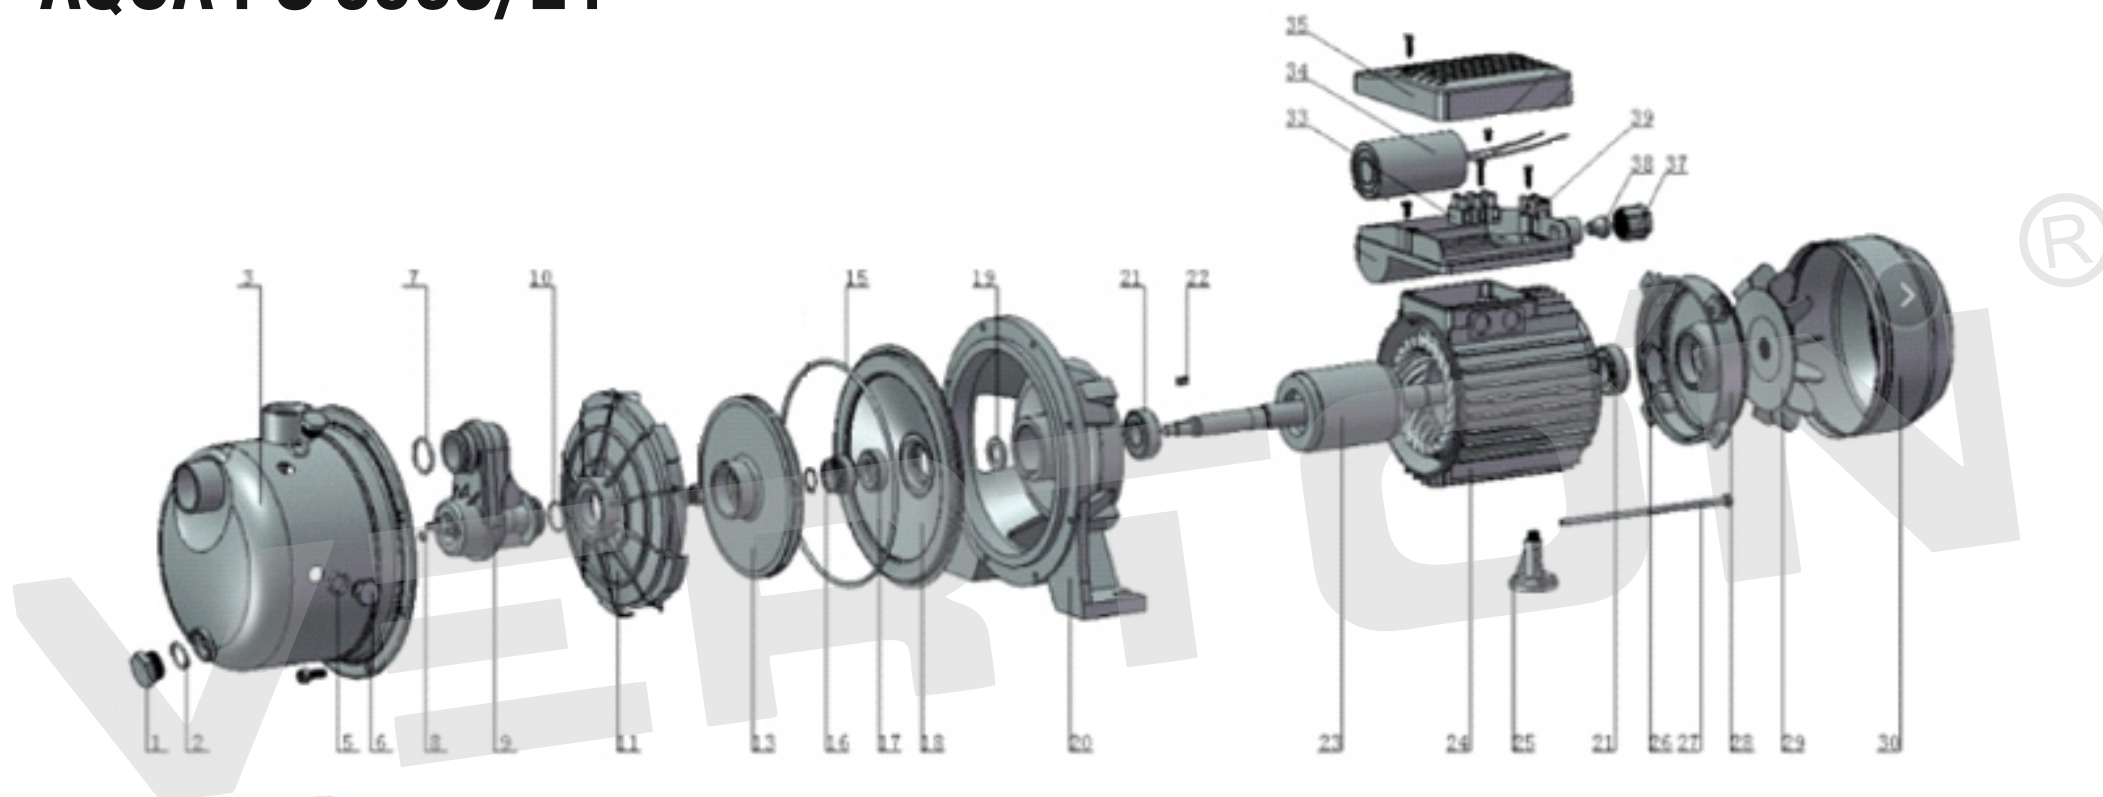

ИЛЛЮСТРИРОВАННЫЙ КАТАЛОГ ЗАПАСНЫХ ЧАСТЕЙ AQUA PS 600S/24

VERTÓN®

HOSE

ИЛЛЮСТРИРОВАННЫЙ КАТАЛОГ ЗАПАСНЫХ ЧАСТЕЙ

AQUA PS 600S/24

VERTON®

№	Артикул	Наименование	Кол-во
1	01.13481.14088	Пробка сливной горловины без уплотнительного кольца PS 600C/S 900C/S 1100C/S	1
2	01.13519.18718	Уплотнительное кольцо сливной пробки PS 600C/S 900C/S 1100C/S	1
3	01.13481.13496	Крышка насоса PS 600S/900S/1100S	1
5	01.13519.18719	Уплотнительное кольцо заливной пробки PS 600C/S 900C/S 1100C/S	2
6	01.13481.14088	Пробка заливной горловины без уплотнительного кольца PS 600C/S 900C/S 1100C/S	2
7	01.13519.14062	Трубка Вентури 600S/900S/1100S	1
8			
9			
10			
11	01.13519.13531	Диффузор 165*165*35	1
13	01.13519.14071	Рабочее колесо 124x3 PS600C	1
15	01.13519.13554	Кольцо резиновое корпуса насоса 16*16*3	1
16	01.13519.13524	Сальник керамический 2шт/компл 30*17*8	1
17			
18	01.13519.18720	Фланец PS 600S/900S/1100S	1
19	01.13481.14091	Резиновая шайба 22*12*2 PS 600C/S 900C/S 1100C/S	1
20	01.13519.14092	Передняя крышка PS 600S/900S/1100S	1
21	01.13481.13489	Подшипник ротора 6202 RS PS 600C/S 900C/S 1100C/S	2
22	01.13481.14069	Шпонка 4x10 PS 600C/S 900C/S 1100C/S	1
23	01.13481.13506	Ротор 600 Вт PS 600C/S PS 600/24 C/S	1
24	01.13481.13507	Статор 600 Вт PS 600C PS 600C/24 PS 600S/24	1
25	01.13481.14070	Ножка статора PS 600C/S 900C/S 1100C/S	1
26	01.13519.18672	Кольцо компенсаторное PS	1
27	01.13519.18673	Болт стяжной PS	1
28	01.13519.14081	Задняя крышка PS 600S/C	1
29	01.13519.14073	Крыльчатка охлаждения PS 600/900/1100	1
30	01.13519.14074	Крышка крыльчатки охлаждения PS 600C/S 900C/S 1100C/S	1
33	01.13519.18674	Колодка клемная PS	1
34	01.13481.13510	Конденсатор СВВ 60 450V 12 UF PS 600C APS 400M	1
35	01.13519.18292	Крышка конденсаторной коробки PS370-1100/QB370	1
37	01.13475.16819	Сальник кабеля JET	1
38			
	01.13519.14076	Шланг 1" PS 600C/S 900C/S 1100C/S	1
	01.13297.13919	Реле давления Verton AQUA PSR/6F внутр. рез.(1/4") (раб.дав.1.4/2,8 б, макс.дав.6 б, ток пик 10А)	1
	01.13519.14075	Манометр 6 бар PS 600C/S 900C/S 1100C/S	1
	01.13519.14077	Ресивер 24 л PS 600C/24 900C/24 1100C/24 600S/24 900S/24 1100S/24	1