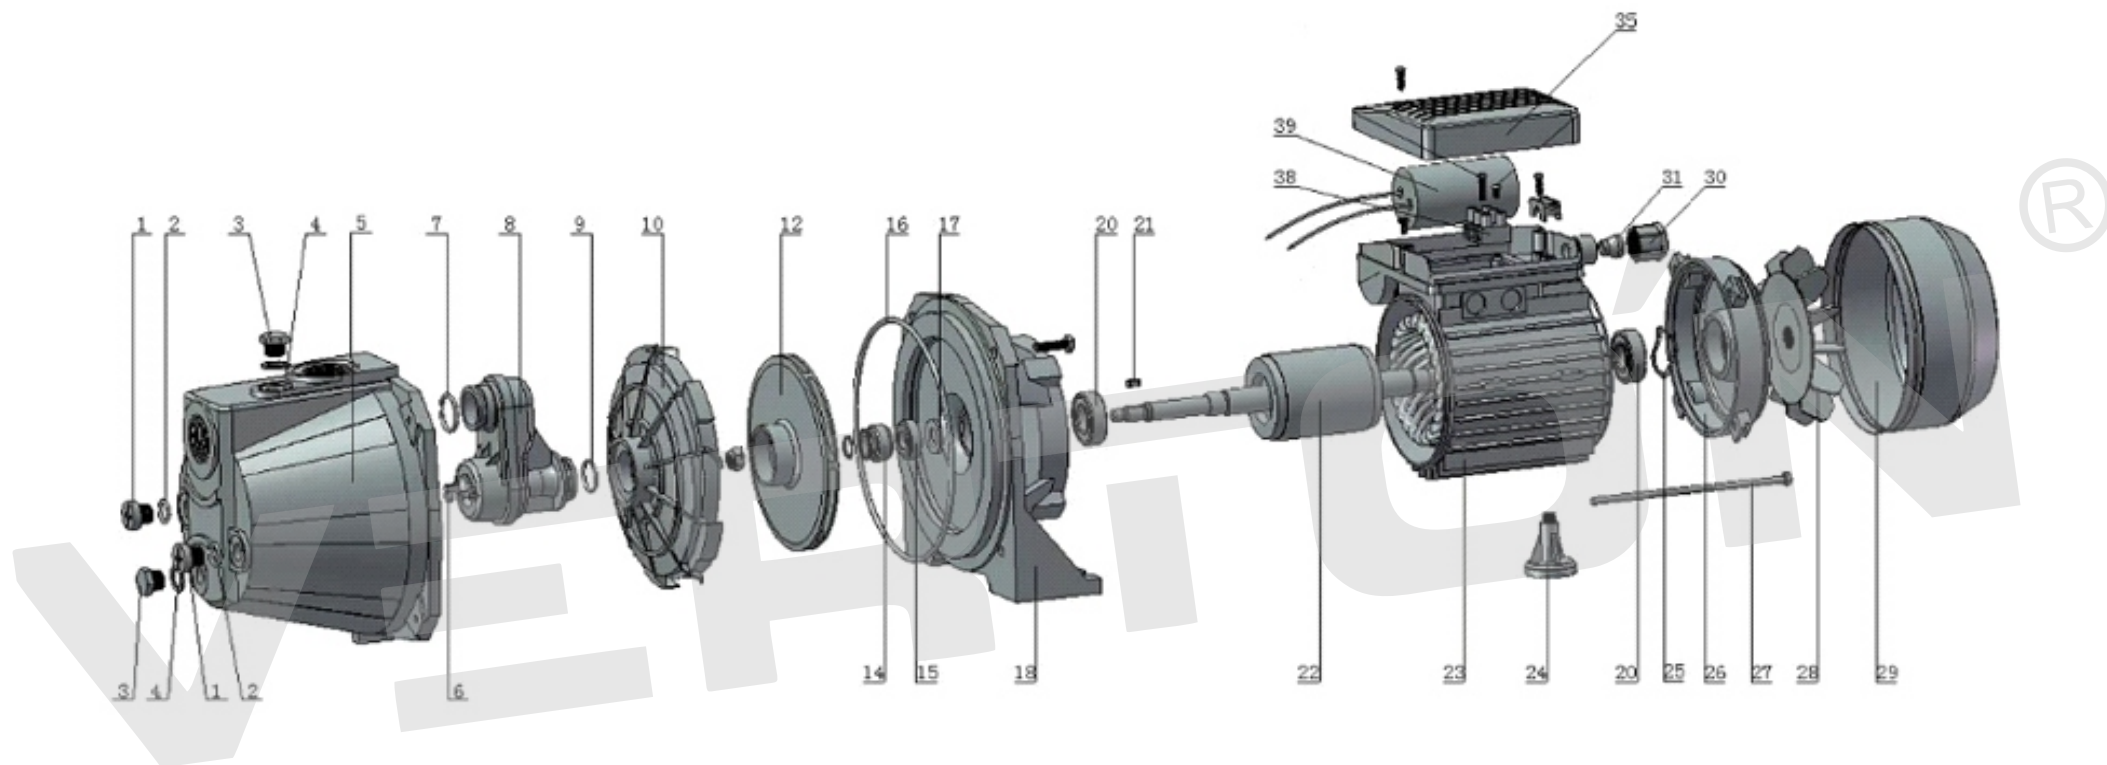

ИЛЛЮСТРИРОВАННЫЙ КАТАЛОГ ЗАПАСНЫХ ЧАСТЕЙ AQUA PS 1100C/24

VERTÓN®

ИЛЛЮСТРИРОВАННЫЙ КАТАЛОГ ЗАПАСНЫХ ЧАСТЕЙ

AQUA PS 1100C/24

VERTON®

№	Артикул	Наименование	Кол-во
1	01.13519.18670	Заглушка крышки насоса (С)	2
2	01.13519.18671	Уплотнитель заглушки (С)	2
3	01.13475.17497	Сливная пробка JET	2
4	01.13475.17496	Кольцо уплотнительное (сливная пробка)	2
5	01.13481.13488	Крышка насоса PS 600C/900C/1100C	1
6	01.13519.14062	Трубка Вентури 600S/900S/1100S	1
7			
8			
9			
10	01.13519.13531	Диффузор 165*165*35	1
12	01.13519.14066	Рабочее колесо 124х3 PS1100C	1
14	01.13519.13524	Сальник керамический 2шт/компл 30*17*8	1
15			
16	01.13519.13554	Кольцо резиновое корпуса насоса 16*16*3	1
17	01.13481.14091	Резиновая шайба 22*12*2 PS 600C/S 900C/S 1100C/S	1
18	01.13519.14067	Передняя крышка PS 600C/900C/1100C	1
20	01.13481.13489	Подшипник ротора 6202 RS PS 600C/S 900C/S 1100C/S	2
21	01.13481.14069	Шпонка 4x10 PS 600C/S 900C/S 1100C/S	1
22	01.13481.13505	Ротор 1100 Вт PS 1100 C/S PS 1100C/24 C/S	1
23	01.13481.14090	Статор 1100 Вт PS 1100 C/S PS 1100/24 C/S	1
24	01.13481.14070	Ножка статора PS 600C/S 900C/S 1100C/S	1
25	01.13519.18672	Кольцо компенсаторное PS	1
26	01.13519.14068	Задняя крышка PS 900C/1100C/900S/1100S	1
27	01.13519.18673	Болт стяжной PS	4
28	01.13519.14073	Крыльчатка охлаждения PS 600/900/1100	1
29	01.13519.14074	Крышка крыльчатки охлаждения PS 600C/S 900C/S 1100C/S	1
30	01.13475.16819	Сальник кабеля JET	1
31			
35	01.13519.18292	Крышка конденсаторной коробки PS370-1100/QB370	1
38	01.13519.18674	Колодка клемная PS	1
39	01.13481.13509	Конденсатор СВВ 60 450V 20 UF PS 1100C	1
	01.13519.14076	Шланг 1" PS 600C/S 900C/S 1100C/S	1
	01.13297.13919	Реле давления Verton AQUA PSR/6F внутр. рез.(1/4") (раб.дав.1.4/2,8 б, макс.дав.6 б, ток пик 10А)	1
	01.13519.14075	Манометр 6 бар PS 600C/S 900C/S 1100C/S	1
	01.13519.14077	Ресивер 24 л PS 600C/24 900C/24 1100C/24 600S/24 900S/24 1100S/24	1