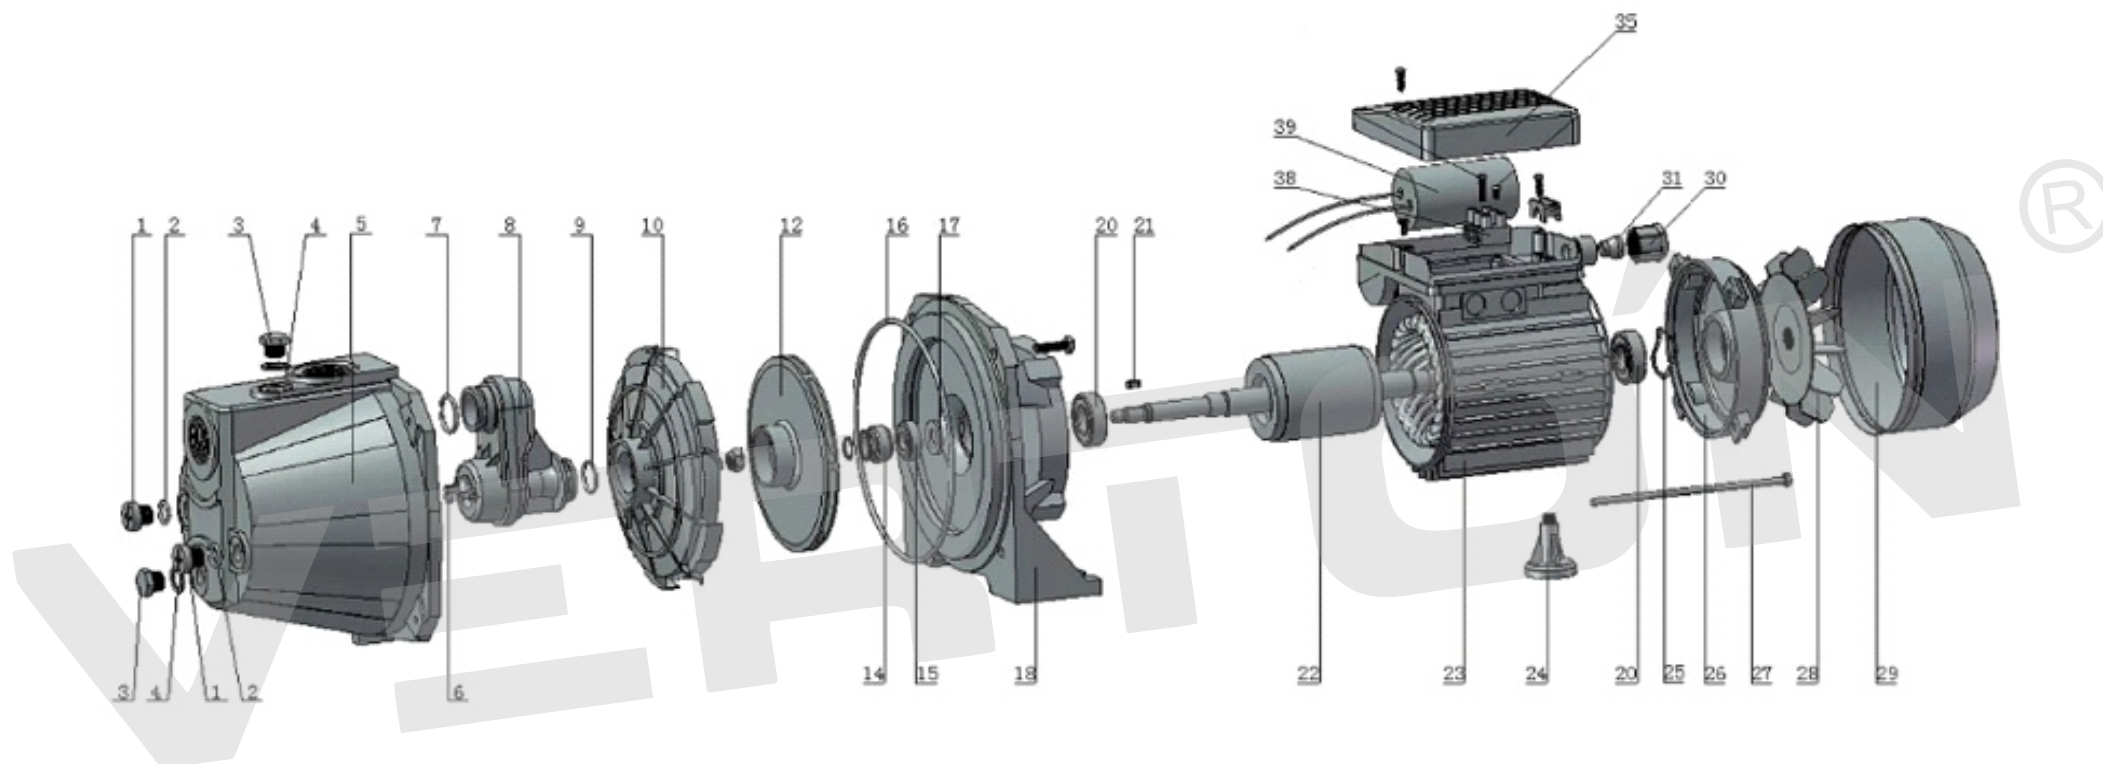

ИЛЛЮСТРИРОВАННЫЙ КАТАЛОГ ЗАПАСНЫХ ЧАСТЕЙ AQUA PS 600C/24

VERTÓN®

ИЛЛЮСТРИРОВАННЫЙ КАТАЛОГ ЗАПАСНЫХ ЧАСТЕЙ

AQUA PS 600C/24

VERTON®

№	АТИКУЛ	НАИМЕНОВАНИЕ	КОЛ-ВО
1	01.13519.18670	Заглушка крышки насоса (С)	2
2	01.13519.18671	Уплотнитель заглушки (С)	2
3	01.13475.17497	Сливная пробка JET	2
4	01.13475.17496	Кольцо уплотнительное (сливная пробка)	2
5	01.13481.13488	Крышка насоса PS 600C/900C/1100C	1
6	01.13519.14062	Трубка Вентури 600S/900S/1100S	1
7			
8			
9			
10	01.13519.13531	Диффузор 165*165*35	1
12	01.13519.14071	Рабочее колесо 124х3 PS600C	1
14	01.13519.13524	Сальник керамический 2шт/компл 30*17*8	1
15			
16	01.13519.13554	Кольцо резиновое корпуса насоса 16*16*3	1
17	01.13481.14091	Резиновая шайба 22*12*2 PS 600C/S 900C/S 1100C/S	1
18	01.13519.14067	Передняя крышка PS 600C/900C/1100C	1
20	01.13481.13489	Подшипник ротора 6202 RS PS 600C/S 900C/S 1100C/S	2
21	01.13481.14069	Шпонка 4x10 PS 600C/S 900C/S 1100C/S	1
22	01.13481.13506	Ротор 600 Вт PS 600C/S PS 600/24 C/S	1
23	01.13481.13507	Статор 600 Вт PS 600C PS 600C/24 PS 600S/24	1
24	01.13481.14070	Ножка статора PS 600C/S 900C/S 1100C/S	1
25	01.13519.18672	Кольцо компенсаторное PS	1
26	01.13519.14081	Задняя крышка PS 600C	1
27	01.13519.18673	Болт стяжной PS	4
28	01.13519.14073	Крыльчатка охлаждения PS 600/900/1100	1
29	01.13519.14074	Крышка крыльчатки охлаждения PS 600C/S 900C/S 1100C/S	1
30	01.13475.16819	Сальник кабеля JET	1
31			
35	01.13519.18292	Крышка конденсаторной коробки PS370-1100/QB370	1
38	01.13519.18674	Колодка клемная PS	1
39	01.13481.13510	Конденсатор СВВ 60 450V 12 UF PS 600C APS 400M	1
	01.13519.14076	Шланг 1" PS 600C/S 900C/S 1100C/S	1
	01.13297.13919	Реле давления Verton AQUA PSR/6F внутр. рез.(1/4") (раб.дав.1.4/2,8 б, макс.дав.6 б, ток пик 10А)	1
	01.13519.14075	Манометр 6 бар PS 600C/S 900C/S 1100C/S	1
	01.13519.14077	Ресивер 24 л PS 600C/24 900C/24 1100C/24 600S/24 900S/24 1100S/24	1