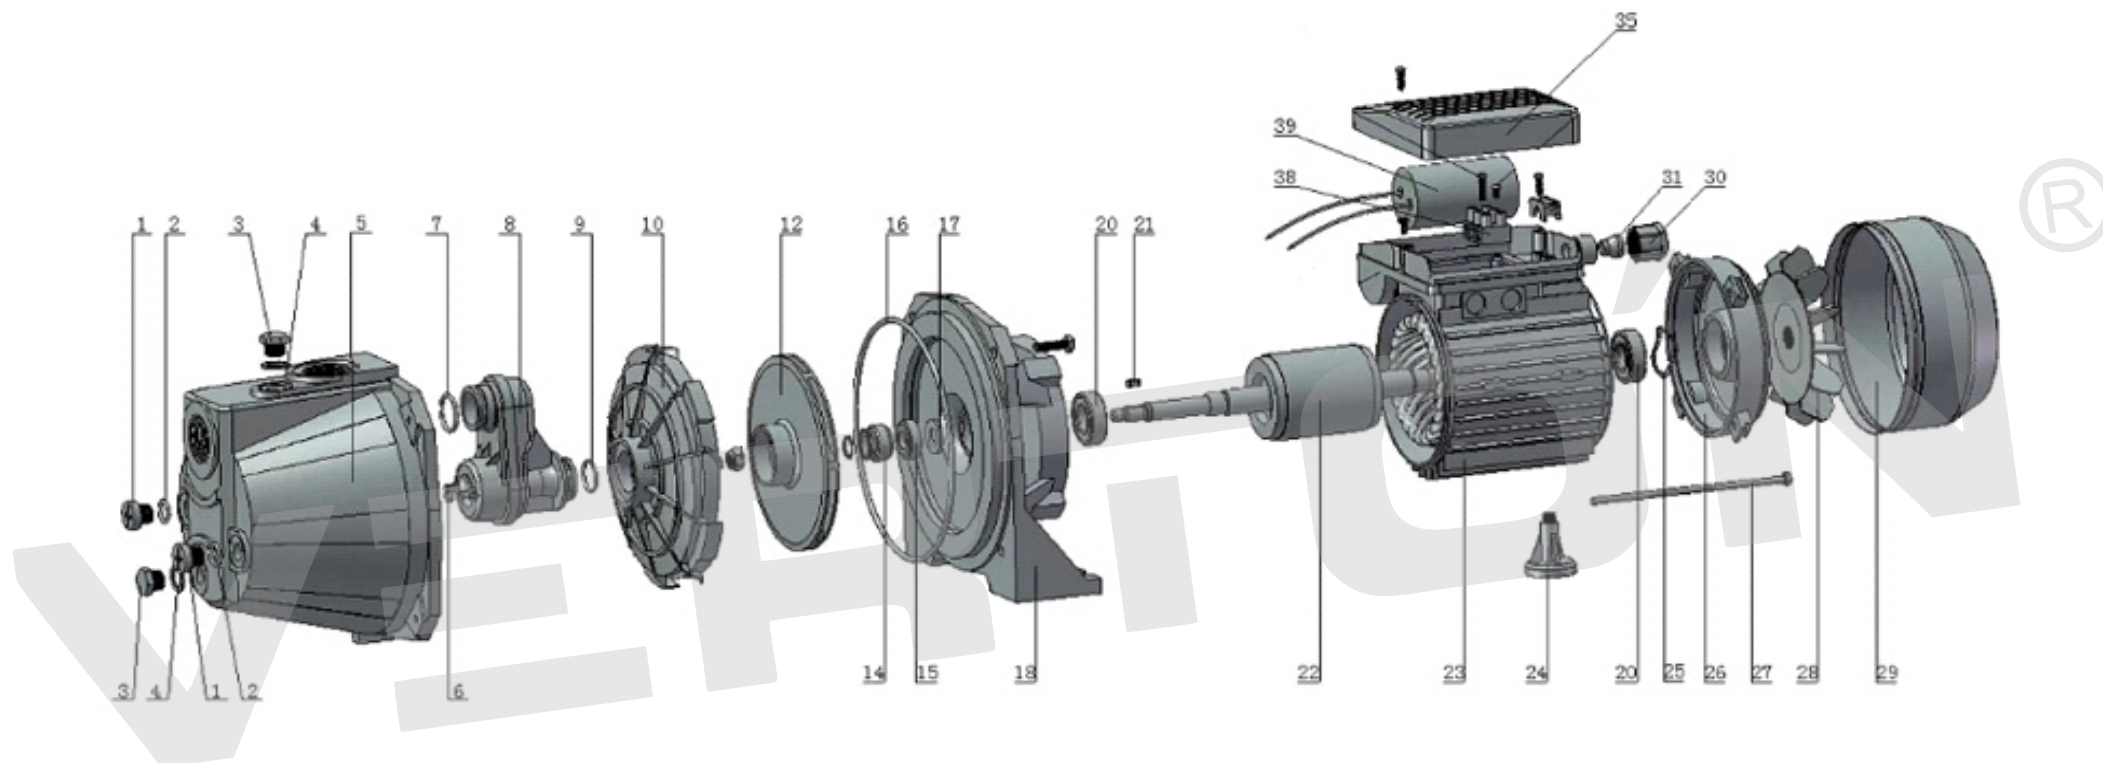

ИЛЛЮСТРИРОВАННЫЙ КАТАЛОГ ЗАПАСНЫХ ЧАСТЕЙ AQUA PS 900C/24

VERTÓN®

ИЛЛЮСТРИРОВАННЫЙ КАТАЛОГ ЗАПАСНЫХ ЧАСТЕЙ

AQUA PS 900C/24

VERTÓN®

№	АТИКУЛ	НАИМЕНОВАНИЕ	КОЛ-ВО
1	01.13519.18670	Заглушка крышки насоса (С)	2
2	01.13519.18671	Уплотнитель заглушки (С)	2
3	01.13475.17497	Сливная пробка JET	2
4	01.13475.17496	Кольцо уплотнительное (сливная пробка)	2
5	01.13481.13488	Крышка насоса PS 600C/900C/1100C	1
6	01.13519.14062	Трубка Вентури 600S/900S/1100S	1
7			
8			
9			
10	01.13519.13531	Диффузор 165*165*35	1
12	01.13519.14064	Рабочее колесо 124х3 PS900C	1
14	01.13519.13524	Сальник керамический 2шт/компл 30*17*8	1
15			
16	01.13519.13554	Кольцо резиновое корпуса насоса 16*16*3	1
17	01.13481.14091	Резиновая шайба 22*12*2 PS 600C/S 900C/S 1100C/S	1
18	01.13519.14067	Передняя крышка PS 600C/900C/1100C	1
20	01.13481.13489	Подшипник ротора 6202 RS PS 600C/S 900C/S 1100C/S	2
21	01.13481.14069	Шпонка 4x10 PS 600C/S 900C/S 1100C/S	1
22	01.13481.13490	Ротор 900 Вт PS 900C/S PS 900/24 C/S	1
23	01.13481.13491	Статор 900 Вт PS 900 C/S PS 900/24 C/S	1
24	01.13481.14070	Ножка статора PS 600C/S 900C/S 1100C/S	1
25	01.13519.18672	Кольцо компенсаторное PS	1
26	01.13519.14068	Задняя крышка PS 900C/1100C/900S/1100S	1
27	01.13519.18673	Болт стяжной PS	4
28	01.13519.14073	Крыльчатка охлаждения PS 600/900/1100	1
29	01.13519.14074	Крышка крыльчатки охлаждения PS 600C/S 900C/S 1100C/S	1
30	01.13475.16819	Сальник кабеля JET	1
31			
35	01.13519.18292	Крышка конденсаторной коробки PS370-1100/QB370	1
38	01.13519.18674	Колодка клемная PS	1
39	01.13481.13498	Конденсатор СВВ 60 450V 16 UF PS 900C	1
	01.13519.14076	Шланг 1" PS 600C/S 900C/S 1100C/S	1
	01.13297.13919	Реле давления Verton AQUA PSR/6F внутр. рез.(1/4") (раб.дав.1.4/2,8 б, макс.дав.6 б, ток пик 10А)	1
	01.13519.14075	Манометр 6 бар PS 600C/S 900C/S 1100C/S	1
	01.13519.14077	Ресивер 24 л PS 600C/24 900C/24 1100C/24 600S/24 900S/24 1100S/24	1