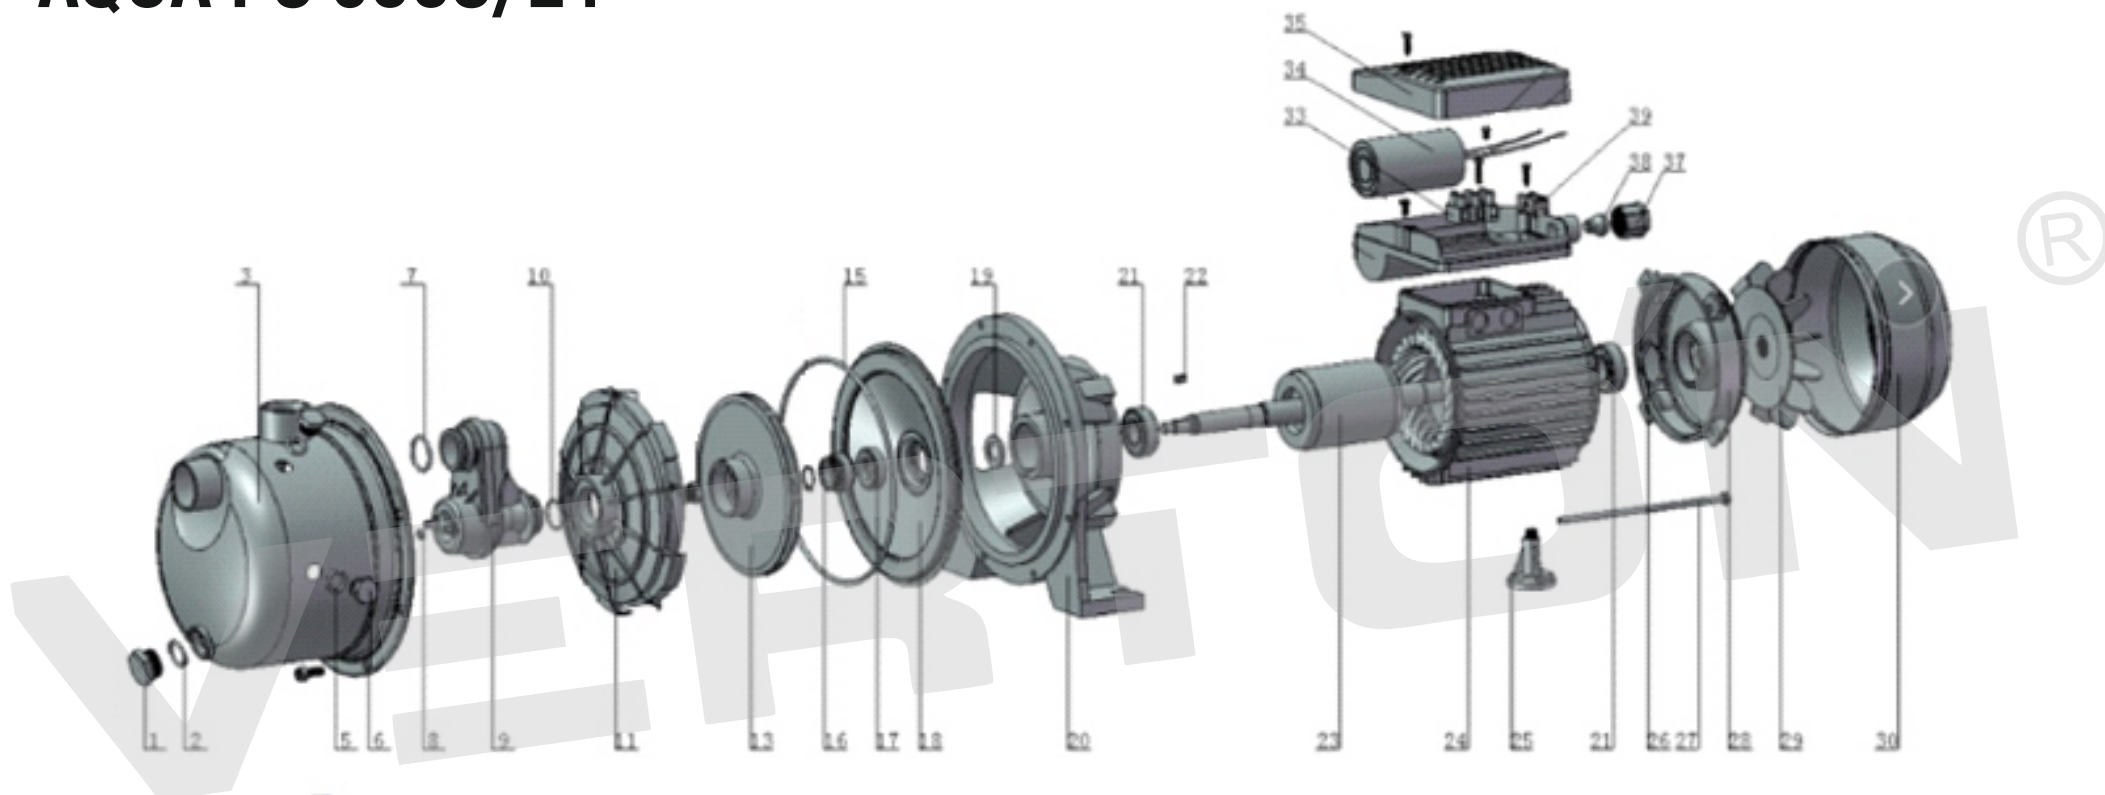

ИЛЛЮСТРИРОВАННЫЙ КАТАЛОГ ЗАПАСНЫХ ЧАСТЕЙ AQUA PS 900S/24

VERTÓN®

HOSE

ИЛЛЮСТРИРОВАННЫЙ КАТАЛОГ ЗАПАСНЫХ ЧАСТЕЙ

AQUA PS 900S/24

VERTON®

№	Артикул	Наименование	Кол-во
1	01.13481.14088	Пробка сливной горловины без уплотнительного кольца PS 600C/S 900C/S 1100C/S	1
2	01.13519.18718	Уплотнительное кольцо сливной пробки PS 600C/S 900C/S 1100C/S	1
3	01.13481.13496	Крышка насоса PS 600S/900S/1100S	1
5	01.13519.18719	Уплотнительное кольцо заливной пробки PS 600C/S 900C/S 1100C/S	2
6	01.13519.18722	Пробка заливной горловины без уплотнительного кольца PS 600C/S 900C/S 1100C/S	2
7	01.13519.14062	Трубка Вентури 600S/900S/1100S	1
8			
9			
10			
11	01.13519.13531	Диффузор 165*165*35	1
13	01.13519.14064	Рабочее колесо 124x3 PS900C	1
15	01.13519.13554	Кольцо резиновое корпуса насоса 16*16*3	1
16	01.13519.13524	Сальник керамический 2шт/компл 30*17*8	1
17			
18	01.13519.18720	Фланец PS 600S/900S/1100S	1
19	01.13481.14091	Резиновая шайба 22*12*2 PS 600C/S 900C/S 1100C/S	1
20	01.13519.14092	Передняя крышка PS 600S/900S/1100S	1
21	01.13481.13489	Подшипник ротора 6202 RS PS 600C/S 900C/S 1100C/S	2
22	01.13481.14069	Шпонка 4x10 PS 600C/S 900C/S 1100C/S	1
23	01.13481.13490	Ротор 900 Вт PS 900C/S PS 900/24 C/S	1
24	01.13481.13491	Статор 900 Вт PS 900 C/S PS 900/24 C/S	1
25	01.13481.14070	Ножка статора PS 600C/S 900C/S 1100C/S	1
26	01.13519.18672	Кольцо компенсаторное PS	1
27	01.13519.18673	Болт стяжной PS	1
28	01.13519.14068	Задняя крышка PS 900C/1100C/900S/1100S	1
29	01.13519.14073	Крыльчатка охлаждения PS 600/900/1100	1
30	01.13519.14074	Крышка крыльчатки охлаждения PS 600C/S 900C/S 1100C/S	1
33		Колодка клемная PS	1
34	01.13481.13498	Конденсатор СВВ 60 450V 16 UF PS 900C	1
35	01.13519.18292	Крышка конденсаторной коробки PS370-1100/QB370	1
37	01.13475.16819	Сальник кабеля JET	1
38			
	01.13519.14076	Шланг 1" PS 600C/S 900C/S 1100C/S	1
	01.13297.13919	Реле давления Verton AQUA PSR/6F внутр. рез.(1/4") (раб.дав.1.4/2,8 б, макс.дав.6 б, ток пик 10А)	1
	01.13519.14075	Манометр 6 бар PS 600C/S 900C/S 1100C/S	1
	01.13519.14077	Ресивер 24 л PS 600C/24 900C/24 1100C/24 600S/24 900S/24 1100S/24	1