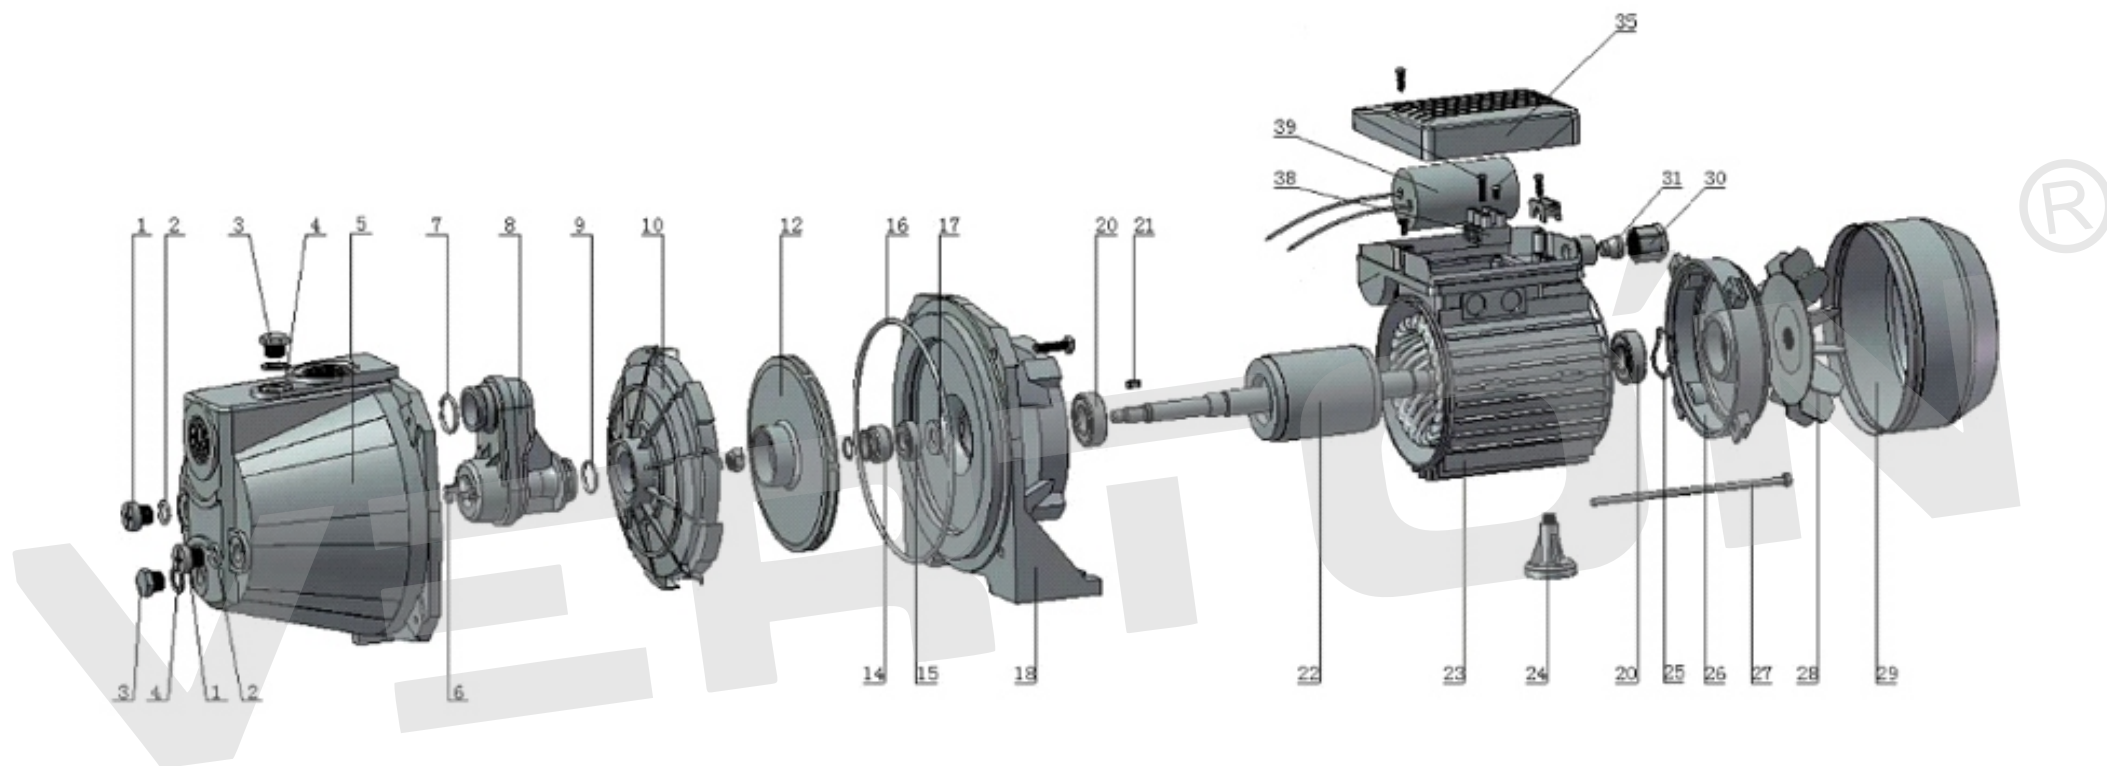

ИЛЛЮСТРИРОВАННЫЙ КАТАЛОГ ЗАПАСНЫХ ЧАСТЕЙ AQUA PS 900C

VERTÓN®

ИЛЛЮСТРИРОВАННЫЙ КАТАЛОГ ЗАПАСНЫХ ЧАСТЕЙ

AQUA PS 900C

VERTON®

№	АТИКУЛ	НАИМЕНОВАНИЕ	КОЛ-ВО
1	01.13519.18670	Заглушка крышки насоса (С)	2
2	01.13519.18671	Уплотнитель заглушки (С)	2
3	01.13475.17497	Сливная пробка JET	2
4	01.13475.17496	Кольцо уплотнительное (сливная пробка)	2
5	01.13481.13488	Крышка насоса PS 600C/900C/1100C	1
6	01.13519.14062	Трубка Вентури 600S/900S/1100S	1
7			
8			
9			
10	01.13519.13531	Диффузор 165*165*35	1
12	01.13519.14064	Рабочее колесо 124х3 PS900C	1
14	01.13519.13524	Сальник керамический 2шт/компл 30*17*8	1
15			
16	01.13519.13554	Кольцо резиновое корпуса насоса 16*16*3	1
17	01.13481.14091	Резиновая шайба 22*12*2 PS 600C/S 900C/S 1100C/S	1
18	01.13519.14067	Передняя крышка PS 600C/900C/1100C	1
20	01.13481.13489	Подшипник ротора 6202 RS PS 600C/S 900C/S 1100C/S	2
21	01.13481.14069	Шпонка 4x10 PS 600C/S 900C/S 1100C/S	1
22	01.13481.13490	Ротор 900 Вт PS 900C/S PS 900/24 C/S	1
23	01.13481.13491	Статор 900 Вт PS 900 C/S PS 900/24 C/S	1
24	01.13481.14070	Ножка статора PS 600C/S 900C/S 1100C/S	1
25	01.13519.18672	Кольцо компенсаторное PS	1
26	01.13519.14068	Задняя крышка PS 900C/1100C/900S/1100S	1
27	01.13519.18673	Болт стяжной PS	4
28	01.13519.14073	Крыльчатка охлаждения PS 600/900/1100	1
29	01.13519.14074	Крышка крыльчатки охлаждения PS 600C/S 900C/S 1100C/S	1
30	01.13475.16819	Сальник кабеля JET	1
31			
35	01.13519.18292	Крышка конденсаторной коробки PS370-1100/QB370	1
38	01.13519.18674	Колодка клемная PS	1
39	01.13481.13498	Конденсатор СВВ 60 450V 16 UF PS 900C	1
	01.13519.14076	Шланг 1" PS 600C/S 900C/S 1100C/S	1
	01.13297.13919	Реле давления Verton AQUA PSR/6F внутр. рез.(1/4") (раб.дав.1.4/2,8 б, макс.дав.6 б, ток пик 10А)	1
	01.13519.14075	Манометр 6 бар PS 600C/S 900C/S 1100C/S	1
	01.13519.14078	Ресивер 20 л PS 600C/S 900C/S 1100C/S	1