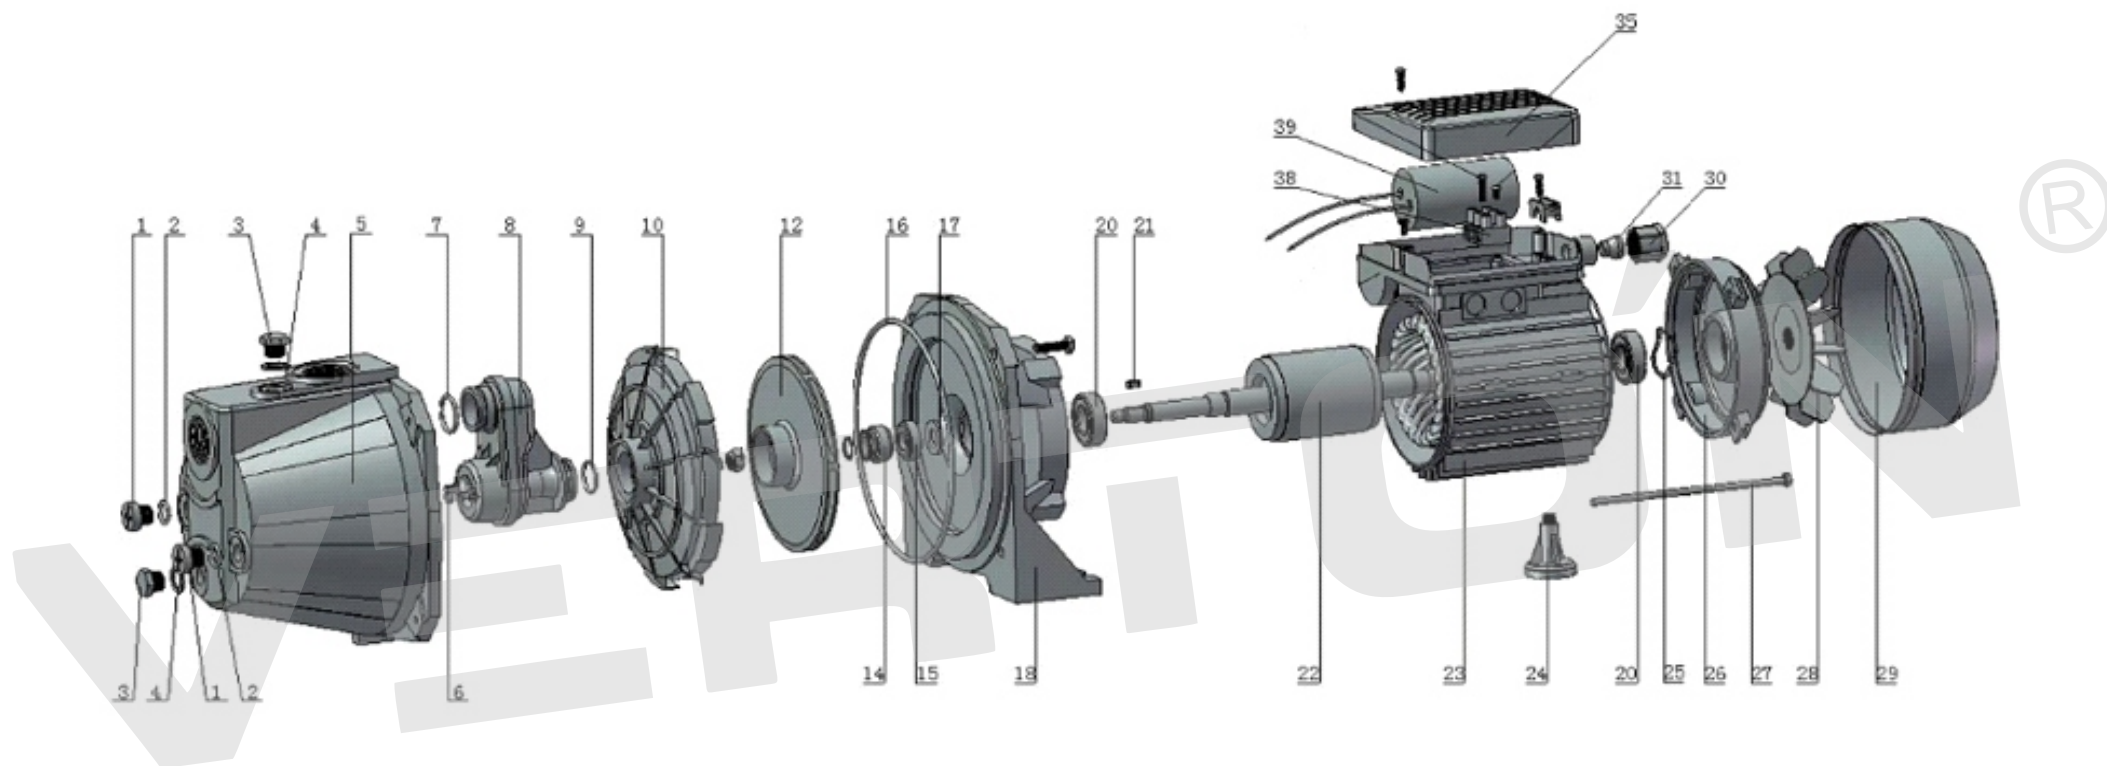

ИЛЛЮСТРИРОВАННЫЙ КАТАЛОГ ЗАПАСНЫХ ЧАСТЕЙ AQUA PS 1100C

VERTÓN®

ИЛЛЮСТРИРОВАННЫЙ КАТАЛОГ ЗАПАСНЫХ ЧАСТЕЙ

AQUA PS 1100C

VERTON®

№	АТИКУЛ	НАИМЕНОВАНИЕ	КОЛ-ВО
1	01.13519.18670	Заглушка крышки насоса (С)	2
2	01.13519.18671	Уплотнитель заглушки (С)	2
3	01.13475.17497	Сливная пробка JET	2
4	01.13475.17496	Кольцо уплотнительное (сливная пробка)	2
5	01.13481.13488	Крышка насоса PS 600C/900C/1100C	1
6	01.13519.14062	Трубка Вентури 600S/900S/1100S	1
7			
8			
9			
10	01.13519.13531	Диффузор 165*165*35	1
12	01.13519.14066	Рабочее колесо 124x3 PS1100C	1
14	01.13519.13524	Сальник керамический 2шт/компл 30*17*8	1
15			
16	01.13519.13554	Кольцо резиновое корпуса насоса 16*16*3	1
17	01.13481.14091	Резиновая шайба 22*12*2 PS 600C/S 900C/S 1100C/S	1
18	01.13519.14067	Передняя крышка PS 600C/900C/1100C	1
20	01.13481.13489	Подшипник ротора 6202 RS PS 600C/S 900C/S 1100C/S	2
21	01.13481.14069	Шпонка 4x10 PS 600C/S 900C/S 1100C/S	1
22	01.13481.13505	Ротор 1100 Вт PS 1100 C/S PS 1100C/24 C/S	1
23	01.13481.14090	Статор 1100 Вт PS 1100 C/S PS 1100/24 C/S	1
24	01.13481.14070	Ножка статора PS 600C/S 900C/S 1100C/S	1
25	01.13519.18672	Кольцо компенсаторное PS	1
26	01.13519.14068	Задняя крышка PS 900C/1100C/900S/1100S	1
27	01.13519.18673	Болт стяжной PS	4
28	01.13519.14073	Крыльчатка охлаждения PS 600/900/1100	1
29	01.13519.14074	Крышка крыльчатки охлаждения PS 600C/S 900C/S 1100C/S	1
30	01.13475.16819	Сальник кабеля JET	1
31			
35	01.13519.18292	Крышка конденсаторной коробки PS370-1100/QB370	1
38	01.13519.18674	Колодка клемная PS	1
39	01.13481.13509	Конденсатор СВВ 60 450V 20 UF PS 1100C	1
	01.13519.14076	Шланг 1" PS 600C/S 900C/S 1100C/S	1
	01.13297.13919	Реле давления Verton AQUA PSR/6F внутр. рез.(1/4") (раб.дав.1.4/2,8 б, макс.дав.6 б, ток пик 10А)	1
	01.13519.14075	Манометр 6 бар PS 600C/S 900C/S 1100C/S	1
	01.13519.14078	Ресивер 20 л PS 600C/S 900C/S 1100C/S	1