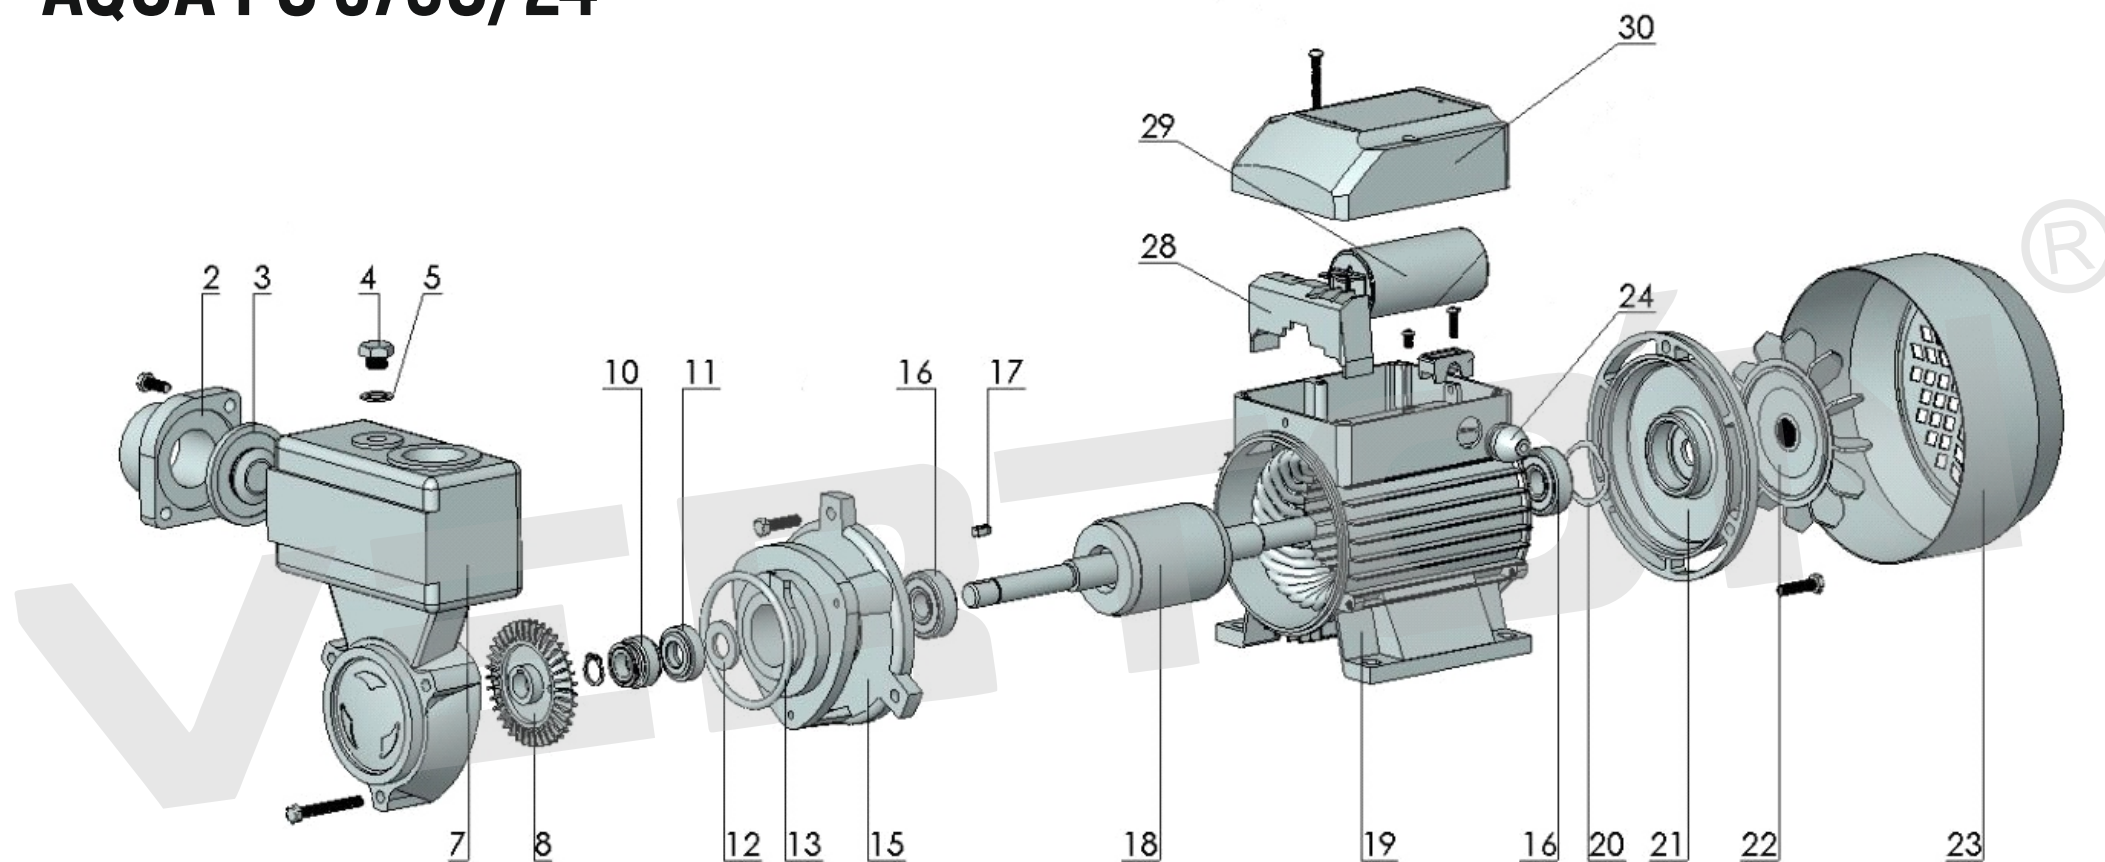

ИЛЛЮСТРИРОВАННЫЙ КАТАЛОГ ЗАПАСНЫХ ЧАСТЕЙ AQUA PS 370C/24

VERTÓN[®]

HOSE

PRESSURE SWITCH

GAUGE

PRESSURE TANK

ИЛЛЮСТРИРОВАННЫЙ КАТАЛОГ ЗАПАСНЫХ ЧАСТЕЙ

AQUA PS 370C/24