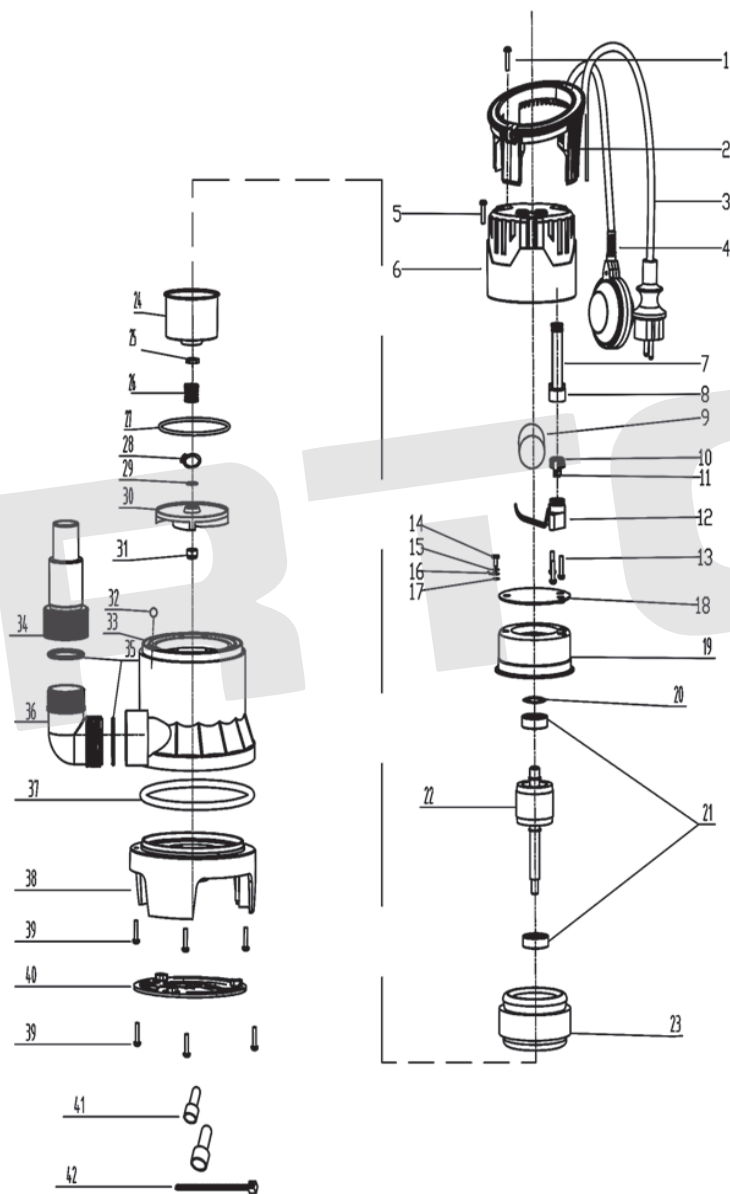

ИЛЛЮСТРИРОВАННЫЙ КАТАЛОГ ЗАПАСНЫХ ЧАСТЕЙ DP-1100/35PE

VERTÓN[®]

ИЛЛЮСТРИРОВАННЫЙ КАТАЛОГ ЗАПАСНЫХ ЧАСТЕЙ

DP-1100/35PE

VERTÓN®

№	АТИКУЛ	НАИМЕНОВАНИЕ	КОЛ-ВО
1	01.15035.15554	Винт крепёжный DP1100-35PE	
2	01.15035.15555	Ручка транспортировочная DP1100-35PE	
3	01.15035.15556	Кабель питания для дренажных насосов DP1100-35PE	
4	01.15035.15036	Выключатель поплавковый DP1100-35PE	
5	01.15035.15557	Винт крепёжный DP1100-35PE	
6	01.15035.15037	Корпус насоса верхняя часть DP1100-35PE	
7	01.15035.15558	Оболочка кабеля DP1100-35PE	
8	01.15035.15559	Оболочка кабеля DP1100-35PE	
9	01.15035.15038	Конденсатор DP1100-35PE	
10	01.15035.15560	Обжим кабеля DP1100-35PE	
11	01.15035.15561	Обжим кабеля DP1100-35PE	
12	01.15035.15562	Фиксатор конденсатора DP1100-35PE	
13	01.15035.15563	Самонарезающие винты DP1100-35PE	
14	01.15035.15564	Самонарезающие винты DP1100-35PE	
15	01.15035.15565	Шайба пружинная DP1100-35PE	
16	01.15035.15566	Заземление DP1100-35PE	
17	01.15035.15567	Шайба заземления DP1100-35PE	
18	01.15035.15568	Изоляционная пластина DP1100-35PE	
19	01.15035.15042	Двигатель в сборе DP1100-35PE	
20			
21			
22			
23			
24			
25			
26			
27			
28			
29			
30			

28	01.15035.15569	Стопорное кольцо DP1100-35PE	
29	01.15035.15570	Шайба плоская DP1100-35PE	
31	01.15035.15571	Гайка стопорная DP1100-35PE	
32	01.15035.15572	Стальной шарик DP1100-35PE	
33	01.15035.15039	Корпус насоса нижняя часть DP1100-35PE	
34	01.15035.15040	Патрубок прямой DP1100-35PE	
35			
36			
37	01.15035.15573	Уплотнительное кольцо (большое) DP1100-35PE	
38	01.15035.15041	Основание корпуса насоса DP1100-35PE	
39	01.15035.15087	Винт крепёжный DP1100-35PE	
40	01.15035.15574	Пластина основания корпуса DP1100-35PE	
41	01.15035.15575	Колпачок для проводки (маленький) DP1100-35PE	
42	01.15035.15576	Кабельная стяжка DP1100-35PE	