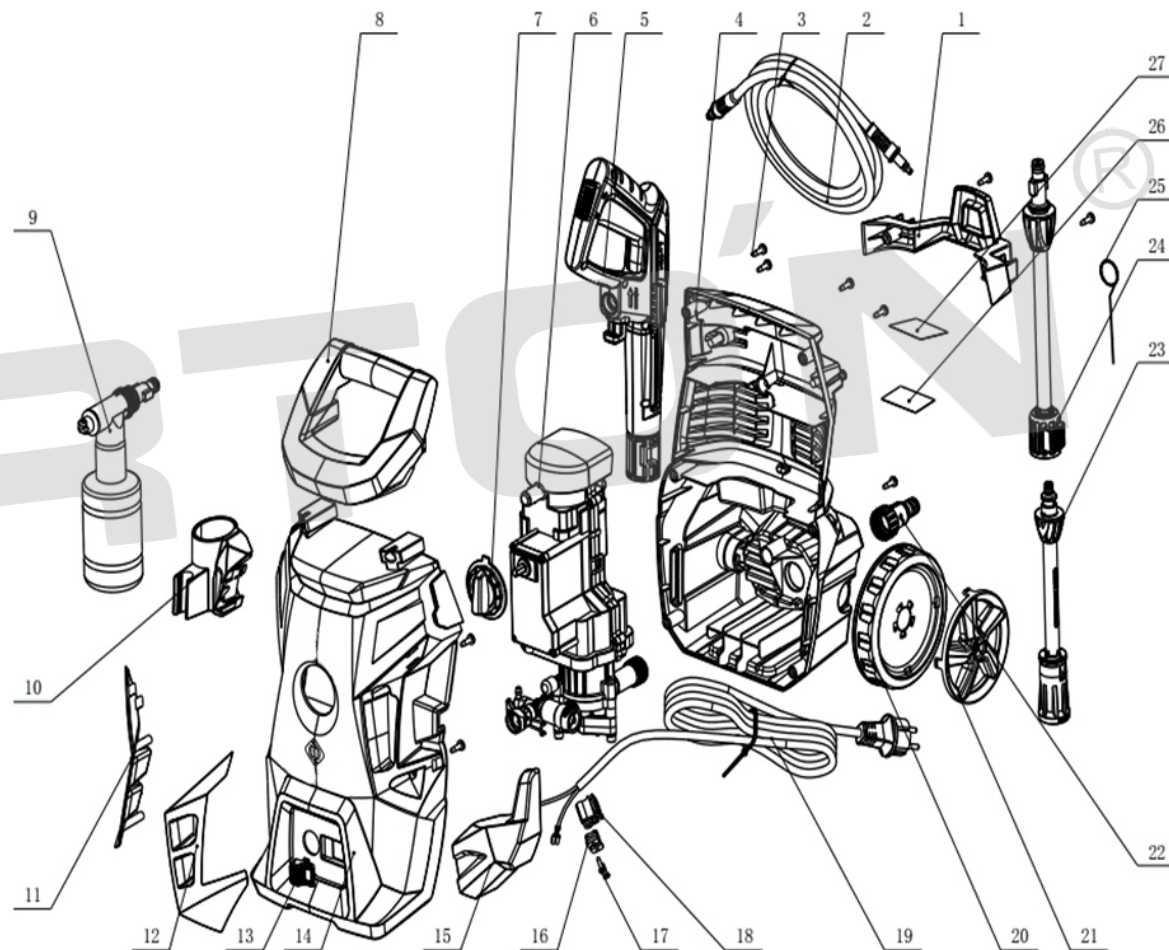

# ИЛЛЮСТРИРОВАННЫЙ КАТАЛОГ ЗАПАСНЫХ ЧАСТЕЙ PW1200C

**VERTÓN**<sup>®</sup>

№	Артикул	Наименование	кол-во
1	01.11580.11581	Рама для комплектующих PW1200	1
2	01.11580.11582	Шланг высокого давления PW1200-2800	1
3	01.11580.11583	Винт 4.8*16	14
4	01.11580.11584	Корпус мойки (задняя часть) PW1200	1
5	01.11580.11585	Пистолет в сборе PW1200	1
6	01.11580.11586	MP101 Двигатель+Насос в сборе PW1200	1
7	01.11580.11587	Переключатель выключателя PW1200	1
8	01.11580.11588	Ручка транспортировочная PW1200	1
9	01.11580.11589	Пеногенератор PW1200	1
10	01.11580.11590	Корпус мойки (передняя часть) PW1200	1
11			1
12			1
13			1
14			1
15			1
16			1
17			2
18			1
19	01.11580.11591	Кабель питания PW1200	1
20	01.11580.11592	Колесо в сборе PW1200	2
21			2
22	01.11580.11593	Фильтр тонкой очистки F-02	1
23	01.11580.11594	Трубка струйная PW1200	1
24	01.11580.11595	Удлинитель насадки пистолета PW1200	1
25	01.11580.11596	Игла для прочистки форсунки PW1200-2800	1

# ИЛЛЮСТРИРОВАННЫЙ КАТАЛОГ ЗАПАСНЫХ ЧАСТЕЙ PW1200C

**VERTÓN**<sup>®</sup>

№	Артикул	Наименование	кол-во
1	01.11580.11597	Редуктор в сборе PW1200	1
2	01.11580.11598	Шайба косая PW1200	1
3	01.11580.11599	Шайба М8	1
4	01.11580.11600	Винт М8Х20	1
5	01.11580.11601	Подшипник косой шайбы 51106 PW1200	1
6	01.11580.11602	Насос ВД в сборе PW1200	1
7			1
8			3
9			3
10			3
11			3
12			1
13			1
14			3
15			3
16			3
17			3
18			1
19			1
20			1
21			1
22			1
23			2
24			1
25	1		
12	01.11580.11603	Патрубок выпускной в сборе PW1200	1
20	01.11580.11604	Патрубок впускной PW1200	1
21			1
25	01.11580.11605	Выключатель клапанного блока	1
26	01.11580.11606	Прокладка редуктора PW1200	1
27	01.11580.11607	Демпфер насоса PW1200	2
28	01.11580.11608	Электродвигатель в сборе PW1200	1
29	01.11580.11609	Винт 5.5Х20	4
30	01.11580.11610	Кожух двигателя в сборе PW1200	1
31			1