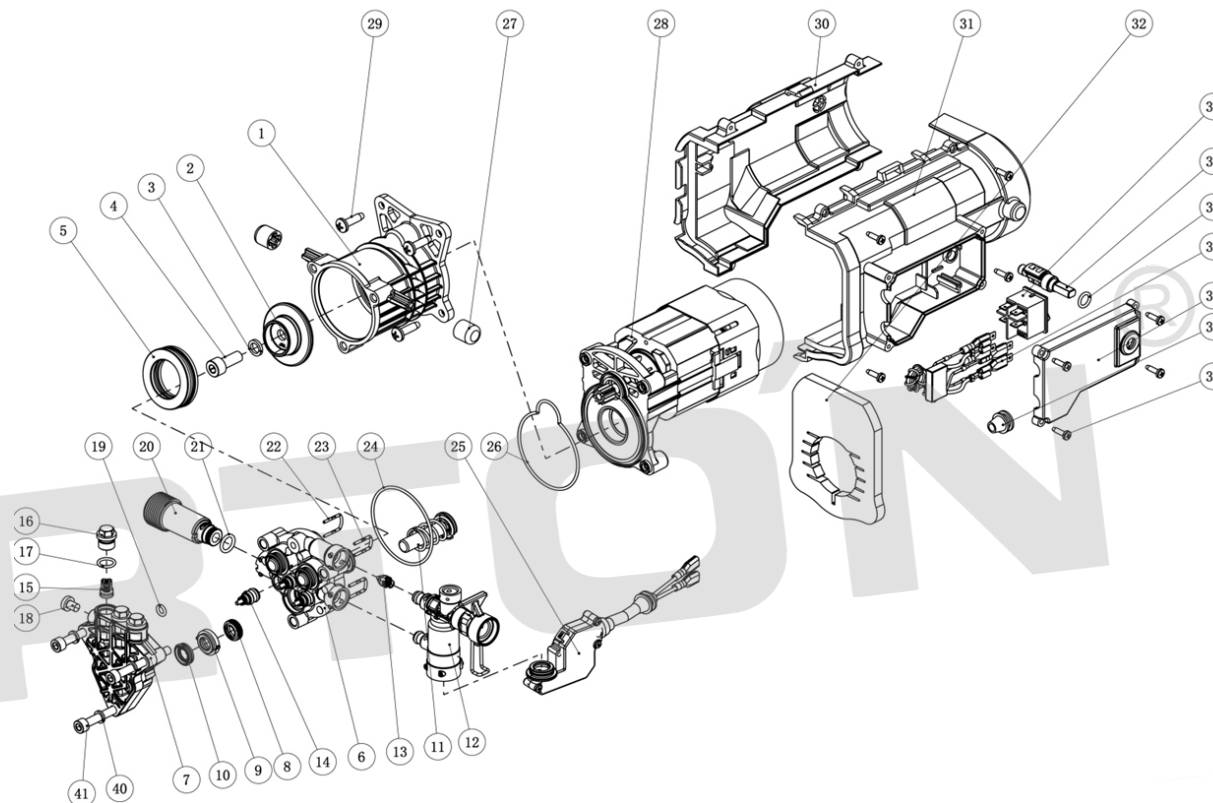

# ИЛЛЮСТРИРОВАННЫЙ КАТАЛОГ ЗАПАСНЫХ ЧАСТЕЙ PW1200C

**VERTÓN**<sup>®</sup>

№	Артикул	Наименование	кол-во
1	01.11580.11581	Рама для комплектующих PW1200	1
2	01.11580.11582	Шланг высокого давления PW1200-2800	1
3	01.11580.11583	Винт 4.8*16	14
4	01.11580.11584	Корпус мойки (задняя часть) PW1200	1
5	01.11580.11585	Пистолет в сборе PW1200	1
6	01.11580.11586	MP101 Двигатель+Насос в сборе PW1200	1
7	01.11580.11587	Переключатель выключателя PW1200	1
8	01.11580.11588	Ручка транспортировочная PW1200	1
9	01.11580.11589	Пеногенератор PW1200	1
10	01.11580.11590	Корпус мойки (передняя часть) PW1200	1
11			1
12			1
13			1
14			1
15			1
16			1
17			2
18			1
19	01.11580.11591	Кабель питания PW1200	1
20	01.11580.11592	Колесо в сборе PW1200	2
21			2
22	01.11580.11593	Фильтр тонкой очистки F-02	1
23	01.11580.11594	Трубка струйная PW1200	1
24	01.11580.11595	Удлинитель насадки пистолета PW1200	1
25	01.11580.11596	Игла для прочистки форсунки PW1200-2800	1

# ИЛЛЮСТРИРОВАННЫЙ КАТАЛОГ ЗАПАСНЫХ ЧАСТЕЙ PW1200C

**VERTÓN**<sup>®</sup>

№	Артикул	Наименование	кол-во
1	01.11580.11597	Редуктор в сборе PW1200	1
2	01.11580.11598	Шайба косая PW1200	1
3	01.11580.11599	Шайба М8	1
4	01.11580.11600	Винт М8Х20	1
5	01.11580.11601	Подшипник косой шайбы 51106 PW1200	1
6	01.11580.11602	Насос ВД в сборе PW1200	1
7			1
8			3
9			3
10			3
11			3
12			1
13			1
14			3
15			3
16			3
17			3
18			1
19			1
20			1
21			1
22			1
23			2
24			1
25	1		
12	01.11580.11603	Патрубок выпускной в сборе PW1200	1
20	01.11580.11604	Патрубок впускной PW1200	1
21			1
25	01.11580.11605	Выключатель клапанного блока	1
26	01.11580.11606	Прокладка редуктора PW1200	1
27	01.11580.11607	Демпфер насоса PW1200	2
28	01.11580.11608	Электродвигатель в сборе PW1200	1
29	01.11580.11609	Винт 5.5Х20	4
30	01.11580.11610	Кожух двигателя в сборе PW1200	1
31			1